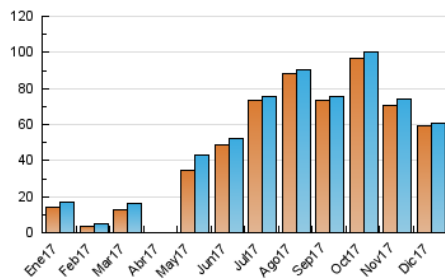

4.3 Por meses

N. únicos / Visitas (x 1000)