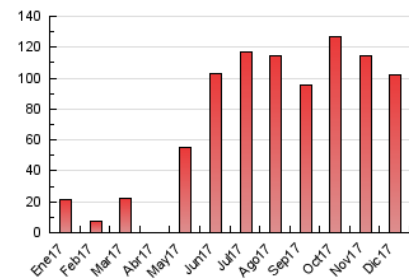

2. Secciones (Nacional)

	PAGINAS	%
HOME	4.707	4.62 %
RESTO	97.260	95.38 %

3. Por día del mes (Nacional)

Día	N. únicos	Visitas	Páginas	Día	N. únicos	Visitas	Páginas	Día	N. únicos	Visitas	Páginas
1	2.525	2.575	4.399	11	2.242	2.287	3.600	21	2.160	2.218	3.359
2	3.152	3.192	6.049	12	1.888	1.918	3.121	22	2.137	2.167	3.989
3	2.783	2.819	4.987	13	2.573	2.602	3.920	23	515	518	1.086
4	2.813	2.853	5.095	14	2.616	2.643	3.759	24	1	1	1
5	2.798	2.820	5.262	15	2.139	2.170	3.841	25	2	4	4
6	2.826	2.854	4.896	16	2.027	2.053	3.537	26	1	1	1
7	2.440	2.472	4.280	17	2.751	2.807	4.517	27	*	*	*
8	2.180	2.205	3.402	18	2.451	2.493	4.061	28	1	2	2
9	2.269	2.296	3.560	19	2.250	2.280	3.704	29	1	2	2
10	2.580	2.621	3.951	20	2.671	2.757	4.297	30	1.428	1.444	3.674
								31	1.994	2.000	5.611

[*] Datos no disponibles por causas técnicas.

4. Gráficas (Nacional)

4.1 Por día de la semana (promedio)

N. únicos / Visitas (x 100)

Páginas (x 100)

4.2 Por franja horaria (promedio)

Visitas (x 1000)

Páginas (x 1000)

4.3 Por meses

N. únicos / Visitas (x 1000)

Páginas (x 1000)

5. Observaciones

Este Medio Electrónico de Comunicación ha sido medido por la herramienta Google Analytics de Google

6. Definiciones básicas (Para más información ver Normas Técnicas para el Control de los Medios Electrónicos de Comunicación)

Visita:

Una secuencia ininterrumpida de páginas servidas a un usuario válido. Si dicho usuario no realiza peticiones de páginas en un periodo de tiempo (30 min) la siguiente petición constituirá el inicio de una nueva visita.