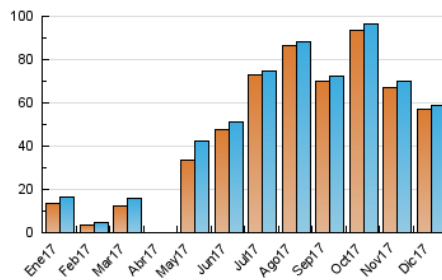

4.3 Por meses

N. únicos / Visitas (x 1000)