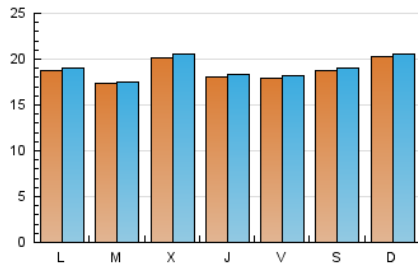

ALBACETEDIARIO.ES

1. Cifras totales y promedios (Nacional)

MES - AÑO	NAVEGADORES UNICOS	VISITAS	PAGINAS
Diciembre - 2017	57.248	59.074	101.967
PROMEDIO DIARIO	1.940	1.969	3.399
PROMEDIO LUNES-VIERNES	1.936	1.966	3.250
PROMEDIO SABADO-DOMINGO	1.950	1.975	3.697
PAGINAS / VISITAS	1,73		
DURACION MEDIA VISITAS	0:00:27		
DURACION MEDIA PAGINAS	0:00:37		

2. Secciones (Nacional)

	PAGINAS	%
HOME	4.707	4.62 %
RESTO	97.260	95.38 %

3. Por día del mes (Nacional)

Día	N. únicos	Visitas	Páginas	Día	N. únicos	Visitas	Páginas	Día	N. únicos	Visitas	Páginas
1	2.525	2.575	4.399	11	2.242	2.287	3.600	21	2.160	2.218	3.359
2	3.152	3.192	6.049	12	1.888	1.918	3.121	22	2.137	2.167	3.989
3	2.783	2.819	4.987	13	2.573	2.602	3.920	23	515	518	1.086
4	2.813	2.853	5.095	14	2.616	2.643	3.759	24	1	1	1
5	2.798	2.820	5.262	15	2.139	2.170	3.841	25	2	4	4
6	2.826	2.854	4.896	16	2.027	2.053	3.537	26	1	1	1
7	2.440	2.472	4.280	17	2.751	2.807	4.517	27	*	*	*
8	2.180	2.205	3.402	18	2.451	2.493	4.061	28	1	2	2
9	2.269	2.296	3.560	19	2.250	2.280	3.704	29	1	2	2
10	2.580	2.621	3.951	20	2.671	2.757	4.297	30	1.428	1.444	3.674
								31	1.994	2.000	5.611

[*] Datos no disponibles por causas técnicas.

4. Gráficas (Nacional)

4.1 Por día de la semana (promedio)

N. únicos / Visitas (x 100)

Páginas (x 100)

4.2 Por franja horaria (promedio)

Visitas (x 1000)

Páginas (x 1000)