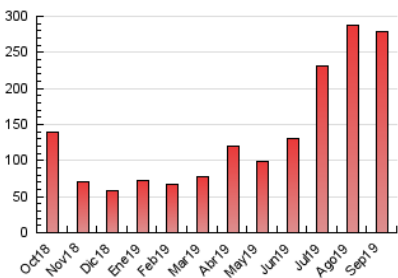

Páginas (x 1000)