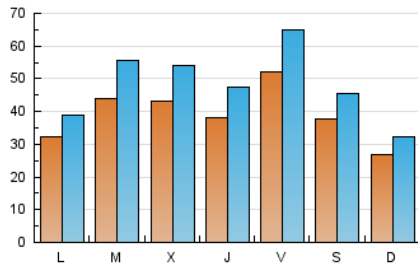

Majorca
Daily Bulletin

1. Cifras totales y promedios (Nacional)

MES - AÑO	NAVEGADORES UNICOS	VISITAS	PAGINAS
Septiembre - 2019	69.501	142.464	279.129
PROMEDIO DIARIO	3.850	4.749	9.304
PROMEDIO LUNES-VIERNES	4.145	5.156	10.134
PROMEDIO SABADO-DOMINGO	3.160	3.799	7.368
PAGINAS / VISITAS	1,96		
DURACION MEDIA VISITAS	0:03:25		
DURACION MEDIA PAGINAS	0:03:34		

2. Secciones (Nacional)

	PAGINAS	%
HOME	50.907	18.24 %
RESTO	228.222	81.76 %

3. Por día del mes (Nacional)

Día	N. únicos	Visitas	Páginas	Día	N. únicos	Visitas	Páginas	Día	N. únicos	Visitas	Páginas
1	2.832	3.490	6.691	11	8.423	10.576	18.606	21	2.763	3.326	7.136
2	3.185	3.996	8.437	12	6.136	7.605	13.913	22	1.988	2.410	5.302
3	2.502	3.108	6.680	13	11.944	14.924	26.181	23	2.533	3.134	7.277
4	2.306	2.966	6.999	14	6.682	8.038	14.075	24	3.511	4.391	9.049
5	2.676	3.305	7.611	15	3.717	4.324	7.556	25	3.607	4.501	9.209
6	3.401	4.343	8.711	16	5.041	5.961	9.695	26	3.596	4.599	9.358
7	2.668	3.217	6.774	17	2.729	3.288	7.098	27	2.864	3.496	7.498
8	2.311	2.794	5.700	18	2.955	3.610	7.666	28	2.951	3.541	6.801
9	3.346	3.996	7.897	19	2.849	3.440	7.472	29	2.529	3.049	6.273
10	8.874	11.431	21.318	20	2.610	3.156	6.662	30	1.958	2.449	5.484

4. Gráficas (Nacional)

4.1 Por día de la semana (promedio)

N. únicos / Visitas (x 100)

Páginas (x 100)

4.2 Por franja horaria (promedio)

Visitas (x 1000)

Páginas (x 1000)

4.3 Por meses