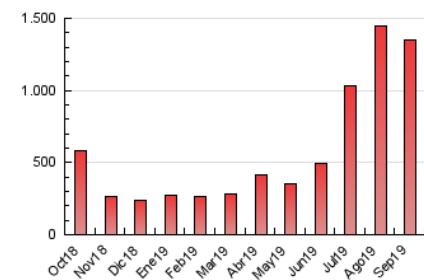

Páginas (x 1000)