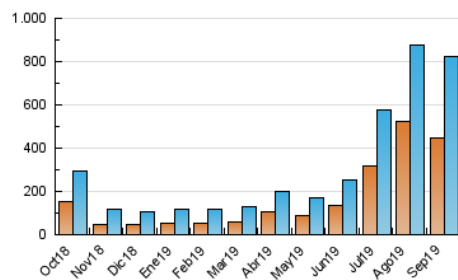

4.3 Por meses

N. únicos / Visitas (x 1000)