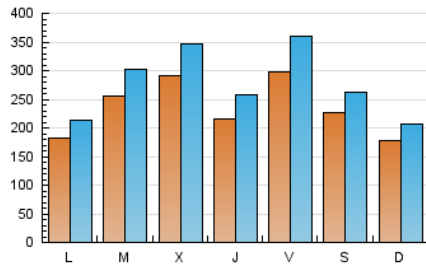

Majorca
Daily Bulletin

1. Cifras totales y promedios (Nacional e Internacional)

MES - AÑO	NAVEGADORES UNICOS	VISITAS	PAGINAS
Septiembre - 2019	445.186	822.500	1.348.837
PROMEDIO DIARIO	23.207	27.417	44.961
PROMEDIO LUNES-VIERNES	24.577	29.229	48.004
PROMEDIO SABADO-DOMINGO	20.010	23.189	37.862
PAGINAS / VISITAS	1,64		
DURACION MEDIA VISITAS	0:02:13		
DURACION MEDIA PAGINAS	0:03:28		

2. Secciones (Nacional e Internacional)

	PAGINAS	%
HOME	160.282	11.88 %
RESTO	1.188.555	88.12 %

3. Por día del mes (Nacional e Internacional)

Día	N. únicos	Visitas	Páginas	Día	N. únicos	Visitas	Páginas	Día	N. únicos	Visitas	Páginas
1	17.887	20.917	34.303	11	71.750	85.452	126.982	21	10.787	12.819	23.693
2	17.647	21.018	36.851	12	42.859	51.415	82.656	22	8.988	10.506	20.238
3	15.724	18.024	31.336	13	74.858	91.125	141.761	23	10.505	12.701	25.808
4	11.904	14.291	27.180	14	43.894	51.642	81.862	24	16.243	19.544	34.769
5	13.144	15.480	28.424	15	27.529	32.623	52.150	25	18.047	22.108	37.839
6	17.601	21.211	35.629	16	32.669	38.033	56.799	26	18.532	22.758	38.425
7	14.723	16.710	27.882	17	17.168	20.042	34.931	27	16.300	18.828	32.945
8	13.448	15.196	24.842	18	14.659	17.096	30.157	28	21.290	24.127	37.515
9	20.137	22.780	35.503	19	11.858	13.762	25.953	29	21.540	24.159	38.269
10	53.169	63.155	98.487	20	10.706	12.685	22.955	30	10.635	12.293	22.693

4. Gráficas (Nacional e Internacional)

4.1 Por día de la semana (promedio)

N. únicos / Visitas (x 100)

Páginas (x 100)

4.2 Por franja horaria (promedio)

Visitas (x 1000)

Páginas (x 1000)

4.3 Por meses