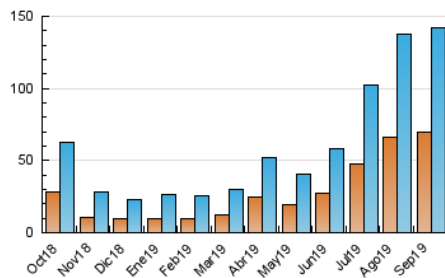

2. Secciones (Nacional)

	PAGINAS	%
HOME	50.907	18.24 %
RESTO	228.222	81.76 %

3. Por día del mes (Nacional)

Día	N. únicos	Visitas	Páginas	Día	N. únicos	Visitas	Páginas	Día	N. únicos	Visitas	Páginas
1	2.832	3.490	6.691	11	8.423	10.576	18.606	21	2.763	3.326	7.136
2	3.185	3.996	8.437	12	6.136	7.605	13.913	22	1.988	2.410	5.302
3	2.502	3.108	6.680	13	11.944	14.924	26.181	23	2.533	3.134	7.277
4	2.306	2.966	6.999	14	6.682	8.038	14.075	24	3.511	4.391	9.049
5	2.676	3.305	7.611	15	3.717	4.324	7.556	25	3.607	4.501	9.209
6	3.401	4.343	8.711	16	5.041	5.961	9.695	26	3.596	4.599	9.358
7	2.668	3.217	6.774	17	2.729	3.288	7.098	27	2.864	3.496	7.498
8	2.311	2.794	5.700	18	2.955	3.610	7.666	28	2.951	3.541	6.801
9	3.346	3.996	7.897	19	2.849	3.440	7.472	29	2.529	3.049	6.273
10	8.874	11.431	21.318	20	2.610	3.156	6.662	30	1.958	2.449	5.484

4. Gráficas (Nacional)

4.1 Por día de la semana (promedio)

N. únicos / Visitas (x 100)

Páginas (x 100)

4.2 Por franja horaria (promedio)

Visitas (x 1000)

Páginas (x 1000)

4.3 Por meses

N. únicos / Visitas (x 1000)

Páginas (x 1000)

5. Observaciones

Este Medio Electrónico de Comunicación ha sido medido por la herramienta Google Analytics de Google

6. Definiciones básicas (Para más información ver Normas Técnicas para el Control de los Medios Electrónicos de Comunicación)

Visita:

Una secuencia ininterrumpida de páginas servidas a un usuario válido. Si dicho usuario no realiza peticiones de páginas en un periodo de tiempo (30 min) la siguiente petición constituirá el inicio de una nueva visita.