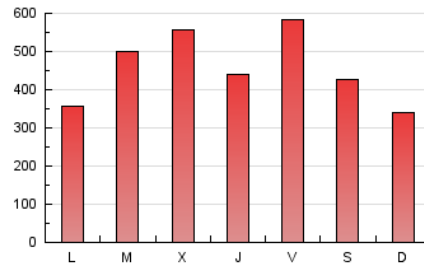

Majorca
Daily Bulletin

1. Cifras totales y promedios (Nacional e Internacional)

MES - AÑO	NAVEGADORES UNICOS	VISITAS	PAGINAS
Septiembre - 2019	445.186	822.500	1.348.837
PROMEDIO DIARIO	23.207	27.417	44.961
PROMEDIO LUNES-VIERNES	24.577	29.229	48.004
PROMEDIO SABADO-DOMINGO	20.010	23.189	37.862
PAGINAS / VISITAS	1,64		
DURACION MEDIA VISITAS	0:02:13		
DURACION MEDIA PAGINAS	0:03:28		

2. Secciones (Nacional e Internacional)

	PAGINAS	%
HOME	160.282	11.88 %
RESTO	1.188.555	88.12 %

3. Por día del mes (Nacional e Internacional)

Día	N. únicos	Visitas	Páginas	Día	N. únicos	Visitas	Páginas	Día	N. únicos	Visitas	Páginas
1	17.887	20.917	34.303	11	71.750	85.452	126.982	21	10.787	12.819	23.693
2	17.647	21.018	36.851	12	42.859	51.415	82.656	22	8.988	10.506	20.238
3	15.724	18.024	31.336	13	74.858	91.125	141.761	23	10.505	12.701	25.808
4	11.904	14.291	27.180	14	43.894	51.642	81.862	24	16.243	19.544	34.769
5	13.144	15.480	28.424	15	27.529	32.623	52.150	25	18.047	22.108	37.839
6	17.601	21.211	35.629	16	32.669	38.033	56.799	26	18.532	22.758	38.425
7	14.723	16.710	27.882	17	17.168	20.042	34.931	27	16.300	18.828	32.945
8	13.448	15.196	24.842	18	14.659	17.096	30.157	28	21.290	24.127	37.515
9	20.137	22.780	35.503	19	11.858	13.762	25.953	29	21.540	24.159	38.269
10	53.169	63.155	98.487	20	10.706	12.685	22.955	30	10.635	12.293	22.693

4. Gráficas (Nacional e Internacional)

4.1 Por día de la semana (promedio)

N. únicos / Visitas (x 100)

Páginas (x 100)

4.2 Por franja horaria (promedio)

Visitas (x 1000)

Páginas (x 1000)

4.3 Por meses