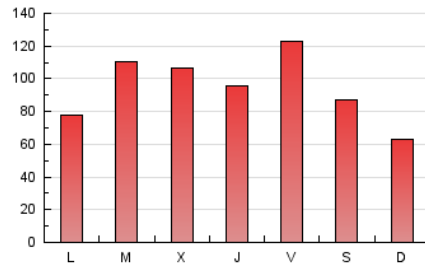

Majorca
Daily Bulletin

1. Cifras totales y promedios (Nacional)

MES - AÑO	NAVEGADORES UNICOS	VISITAS	PAGINAS
Septiembre - 2019	69.501	142.464	279.129
PROMEDIO DIARIO	3.850	4.749	9.304
PROMEDIO LUNES-VIERNES	4.145	5.156	10.134
PROMEDIO SABADO-DOMINGO	3.160	3.799	7.368
PAGINAS / VISITAS	1,96		
DURACION MEDIA VISITAS	0:03:25		
DURACION MEDIA PAGINAS	0:03:34		

2. Secciones (Nacional)

	PAGINAS	%
HOME	50.907	18.24 %
RESTO	228.222	81.76 %

3. Por día del mes (Nacional)

Día	N. únicos	Visitas	Páginas	Día	N. únicos	Visitas	Páginas	Día	N. únicos	Visitas	Páginas
1	2.832	3.490	6.691	11	8.423	10.576	18.606	21	2.763	3.326	7.136
2	3.185	3.996	8.437	12	6.136	7.605	13.913	22	1.988	2.410	5.302
3	2.502	3.108	6.680	13	11.944	14.924	26.181	23	2.533	3.134	7.277
4	2.306	2.966	6.999	14	6.682	8.038	14.075	24	3.511	4.391	9.049
5	2.676	3.305	7.611	15	3.717	4.324	7.556	25	3.607	4.501	9.209
6	3.401	4.343	8.711	16	5.041	5.961	9.695	26	3.596	4.599	9.358
7	2.668	3.217	6.774	17	2.729	3.288	7.098	27	2.864	3.496	7.498
8	2.311	2.794	5.700	18	2.955	3.610	7.666	28	2.951	3.541	6.801
9	3.346	3.996	7.897	19	2.849	3.440	7.472	29	2.529	3.049	6.273
10	8.874	11.431	21.318	20	2.610	3.156	6.662	30	1.958	2.449	5.484

4. Gráficas (Nacional)

4.1 Por día de la semana (promedio)

N. únicos / Visitas (x 100)

Páginas (x 100)

4.2 Por franja horaria (promedio)

Visitas (x 1000)

Páginas (x 1000)

4.3 Por meses