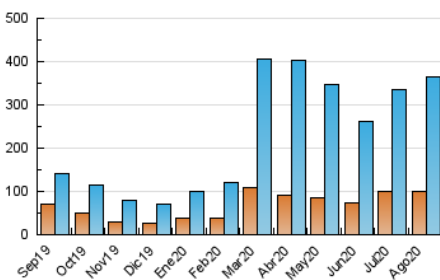

4.3 Por meses

N. únicos / Visitas (x 1000)