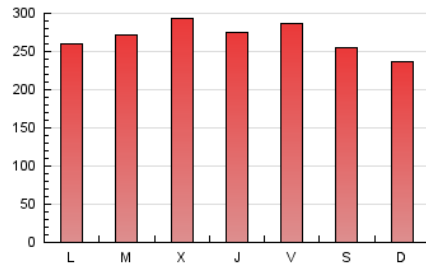

2. Secciones (Nacional)

	PAGINAS	%
HOME	238.253	28.82 %
RESTO	588.465	71.18 %

3. Por día del mes (Nacional)

Día	N. únicos	Visitas	Páginas	Día	N. únicos	Visitas	Páginas	Día	N. únicos	Visitas	Páginas
1	7.963	11.493	25.100	11	7.865	11.564	25.819	21	8.017	12.263	29.571
2	6.955	9.852	20.528	12	8.732	12.844	29.451	22	5.989	9.291	23.003
3	7.326	10.785	23.518	13	6.685	10.205	24.154	23	6.941	10.468	23.496
4	7.395	11.019	23.607	14	7.662	11.770	28.594	24	7.503	11.874	26.984
5	8.217	12.221	25.551	15	9.070	13.456	31.534	25	7.263	11.427	27.007
6	8.499	12.178	26.390	16	10.067	14.094	29.419	26	9.222	14.663	35.416
7	6.903	10.340	22.916	17	9.423	14.244	31.763	27	8.675	13.556	32.027
8	6.036	8.997	20.549	18	9.672	14.426	32.493	28	8.160	13.745	33.738
9	6.610	9.704	20.495	19	7.448	11.494	26.860	29	7.459	11.984	27.595
10	6.295	9.648	21.945	20	7.366	11.231	27.121	30	7.226	10.988	24.215
								31	7.187	11.517	25.859

4. Gráficas (Nacional)

4.1 Por día de la semana (promedio)

N. únicos / Visitas (x 100)

Páginas (x 100)

4.2 Por franja horaria (promedio)

Visitas (x 1000)

Páginas (x 1000)

4.3 Por meses