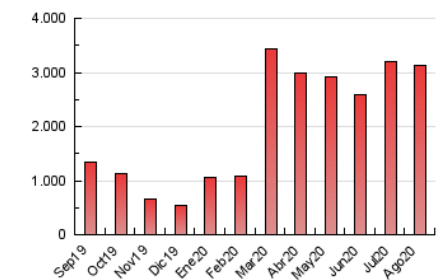

Páginas (x 1000)