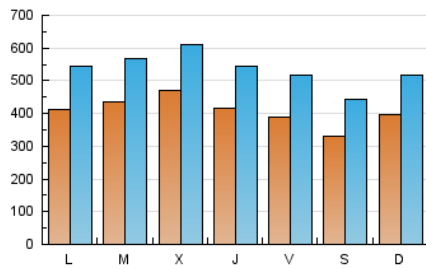

Majorca
Daily Bulletin

1. Cifras totales y promedios (Nacional e Internacional)

MES - AÑO	NAVEGADORES UNICOS	VISITAS	PAGINAS
Agosto - 2020	661.079	1.650.866	3.140.558
PROMEDIO DIARIO	40.532	53.254	101.308
PROMEDIO LUNES-VIERNES	42.435	55.678	105.871
PROMEDIO SABADO-DOMINGO	36.534	48.163	91.728
PAGINAS / VISITAS	1,90		
DURACION MEDIA VISITAS	0:03:49		
DURACION MEDIA PAGINAS	0:04:13		

2. Secciones (Nacional e Internacional)

	PAGINAS	%
HOME	669.307	21.31 %
RESTO	2.471.251	78.69 %

3. Por día del mes (Nacional e Internacional)

Día	N. únicos	Visitas	Páginas	Día	N. únicos	Visitas	Páginas	Día	N. únicos	Visitas	Páginas
1	36.262	47.582	91.725	11	42.711	55.073	101.955	21	48.655	62.086	115.395
2	36.914	47.871	87.226	12	59.163	72.092	122.223	22	26.608	36.336	77.178
3	36.715	48.986	93.491	13	29.919	40.430	83.468	23	39.558	51.436	96.186
4	47.454	60.352	106.235	14	29.862	41.509	92.158	24	47.304	61.213	111.161
5	50.597	65.306	113.922	15	43.567	57.529	111.834	25	33.158	45.060	94.686
6	46.107	59.813	107.899	16	60.225	75.535	129.140	26	41.181	56.640	116.510
7	35.288	46.035	85.365	17	64.344	82.205	144.887	27	44.663	59.780	116.353
8	26.741	35.688	70.890	18	50.837	67.071	131.585	28	42.013	57.370	113.392
9	28.738	38.717	71.771	19	36.668	49.734	101.685	29	33.064	45.344	91.830
10	26.597	36.542	74.610	20	45.855	57.848	107.462	30	33.664	45.591	89.497
								31	32.045	44.092	88.839

4. Gráficas (Nacional e Internacional)

4.1 Por día de la semana (promedio)

N. únicos / Visitas (x 100)

Páginas (x 100)

4.2 Por franja horaria (promedio)

Visitas (x 1000)

Páginas (x 1000)

4.3 Por meses