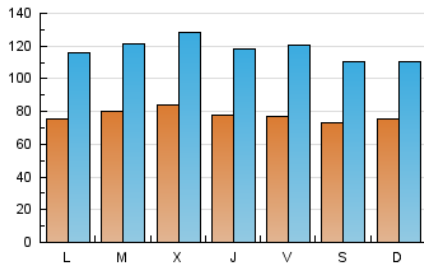

Majorca
Daily Bulletin

1. Cifras totales y promedios (Nacional)

MES - AÑO	NAVEGADORES UNICOS	VISITAS	PAGINAS
Agosto - 2020	101.181	363.341	826.718
PROMEDIO DIARIO	7.736	11.721	26.668
PROMEDIO LUNES-VIERNES	7.882	12.048	27.656
PROMEDIO SABADO-DOMINGO	7.432	11.033	24.593
PAGINAS / VISITAS	2,28		
DURACION MEDIA VISITAS	0:05:32		
DURACION MEDIA PAGINAS	0:04:20		

2. Secciones (Nacional)

	PAGINAS	%
HOME	238.253	28.82 %
RESTO	588.465	71.18 %

3. Por día del mes (Nacional)

Día	N. únicos	Visitas	Páginas	Día	N. únicos	Visitas	Páginas	Día	N. únicos	Visitas	Páginas
1	7.963	11.493	25.100	11	7.865	11.564	25.819	21	8.017	12.263	29.571
2	6.955	9.852	20.528	12	8.732	12.844	29.451	22	5.989	9.291	23.003
3	7.326	10.785	23.518	13	6.685	10.205	24.154	23	6.941	10.468	23.496
4	7.395	11.019	23.607	14	7.662	11.770	28.594	24	7.503	11.874	26.984
5	8.217	12.221	25.551	15	9.070	13.456	31.534	25	7.263	11.427	27.007
6	8.499	12.178	26.390	16	10.067	14.094	29.419	26	9.222	14.663	35.416
7	6.903	10.340	22.916	17	9.423	14.244	31.763	27	8.675	13.556	32.027
8	6.036	8.997	20.549	18	9.672	14.426	32.493	28	8.160	13.745	33.738
9	6.610	9.704	20.495	19	7.448	11.494	26.860	29	7.459	11.984	27.595
10	6.295	9.648	21.945	20	7.366	11.231	27.121	30	7.226	10.988	24.215
								31	7.187	11.517	25.859

4. Gráficas (Nacional)

4.1 Por día de la semana (promedio)

N. únicos / Visitas (x 100)

Páginas (x 100)

4.2 Por franja horaria (promedio)

Visitas (x 1000)

Páginas (x 1000)

4.3 Por meses