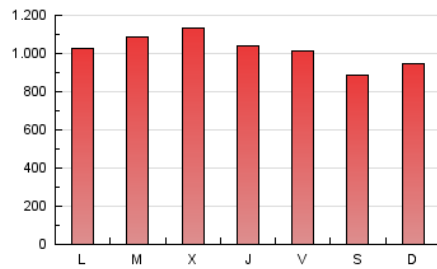

Majorca
Daily Bulletin

1. Cifras totales y promedios (Nacional e Internacional)

MES - AÑO	NAVEGADORES UNICOS	VISITAS	PAGINAS
Agosto - 2020	661.079	1.650.866	3.140.558
PROMEDIO DIARIO	40.532	53.254	101.308
PROMEDIO LUNES-VIERNES	42.435	55.678	105.871
PROMEDIO SABADO-DOMINGO	36.534	48.163	91.728
PAGINAS / VISITAS	1,90		
DURACION MEDIA VISITAS	0:03:49		
DURACION MEDIA PAGINAS	0:04:13		

2. Secciones (Nacional e Internacional)

	PAGINAS	%
HOME	669.307	21.31 %
RESTO	2.471.251	78.69 %

3. Por día del mes (Nacional e Internacional)

Día	N. únicos	Visitas	Páginas	Día	N. únicos	Visitas	Páginas	Día	N. únicos	Visitas	Páginas
1	36.262	47.582	91.725	11	42.711	55.073	101.955	21	48.655	62.086	115.395
2	36.914	47.871	87.226	12	59.163	72.092	122.223	22	26.608	36.336	77.178
3	36.715	48.986	93.491	13	29.919	40.430	83.468	23	39.558	51.436	96.186
4	47.454	60.352	106.235	14	29.862	41.509	92.158	24	47.304	61.213	111.161
5	50.597	65.306	113.922	15	43.567	57.529	111.834	25	33.158	45.060	94.686
6	46.107	59.813	107.899	16	60.225	75.535	129.140	26	41.181	56.640	116.510
7	35.288	46.035	85.365	17	64.344	82.205	144.887	27	44.663	59.780	116.353
8	26.741	35.688	70.890	18	50.837	67.071	131.585	28	42.013	57.370	113.392
9	28.738	38.717	71.771	19	36.668	49.734	101.685	29	33.064	45.344	91.830
10	26.597	36.542	74.610	20	45.855	57.848	107.462	30	33.664	45.591	89.497
								31	32.045	44.092	88.839

4. Gráficas (Nacional e Internacional)

4.1 Por día de la semana (promedio)

N. únicos / Visitas (x 100)

Páginas (x 100)

4.2 Por franja horaria (promedio)

Visitas (x 1000)

Páginas (x 1000)

4.3 Por meses