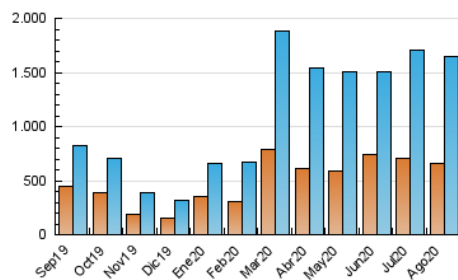

4.3 Por meses

N. únicos / Visitas (x 1000)