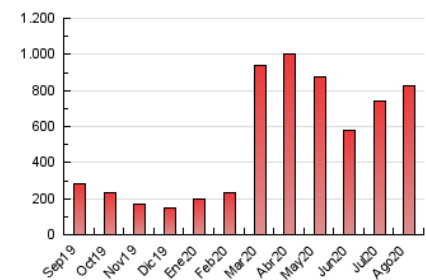

2. Secciones (Nacional)

	PAGINAS	%
HOME	238.253	28.82 %
RESTO	588.465	71.18 %

3. Por día del mes (Nacional)

Día	N. únicos	Visitas	Páginas	Día	N. únicos	Visitas	Páginas	Día	N. únicos	Visitas	Páginas
1	7.963	11.493	25.100	11	7.865	11.564	25.819	21	8.017	12.263	29.571
2	6.955	9.852	20.528	12	8.732	12.844	29.451	22	5.989	9.291	23.003
3	7.326	10.785	23.518	13	6.685	10.205	24.154	23	6.941	10.468	23.496
4	7.395	11.019	23.607	14	7.662	11.770	28.594	24	7.503	11.874	26.984
5	8.217	12.221	25.551	15	9.070	13.456	31.534	25	7.263	11.427	27.007
6	8.499	12.178	26.390	16	10.067	14.094	29.419	26	9.222	14.663	35.416
7	6.903	10.340	22.916	17	9.423	14.244	31.763	27	8.675	13.556	32.027
8	6.036	8.997	20.549	18	9.672	14.426	32.493	28	8.160	13.745	33.738
9	6.610	9.704	20.495	19	7.448	11.494	26.860	29	7.459	11.984	27.595
10	6.295	9.648	21.945	20	7.366	11.231	27.121	30	7.226	10.988	24.215
								31	7.187	11.517	25.859

4. Gráficas (Nacional)

4.1 Por día de la semana (promedio)

N. únicos / Visitas (x 100)

Páginas (x 100)

4.2 Por franja horaria (promedio)

Visitas (x 1000)

Páginas (x 1000)

4.3 Por meses

N. únicos / Visitas (x 1000)

Páginas (x 1000)

5. Observaciones

Este Medio Electrónico de Comunicación ha sido medido por la herramienta Google Analytics de Google

6. Definiciones básicas (Para más información ver Normas Técnicas para el Control de los Medios Electrónicos de Comunicación)

Visita:

Una secuencia ininterrumpida de páginas servidas a un usuario válido. Si dicho usuario no realiza peticiones de páginas en un periodo de tiempo (30 min) la siguiente petición constituirá el inicio de una nueva visita.