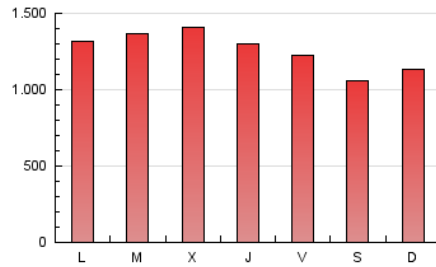

Majorca
Daily Bulletin

1. Cifras totales y promedios (Nacional e Internacional)

MES - AÑO	NAVEGADORES UNICOS	VISITAS	PAGINAS
Julio - 2021	866.618	2.161.005	3.887.350
PROMEDIO DIARIO	53.839	69.710	125.398
PROMEDIO LUNES-VIERNES	56.367	73.008	131.986
PROMEDIO SABADO-DOMINGO	47.660	61.647	109.296
PAGINAS / VISITAS	1,80		
DURACION MEDIA VISITAS	0:03:43		
DURACION MEDIA PAGINAS	0:04:39		

2. Secciones (Nacional e Internacional)

	PAGINAS	%
HOME	831.350	21.39 %
RESTO	3.056.000	78.61 %

3. Por día del mes (Nacional e Internacional)

Día	N. únicos	Visitas	Páginas	Día	N. únicos	Visitas	Páginas	Día	N. únicos	Visitas	Páginas
1	60.921	76.320	130.271	11	39.265	49.362	85.858	21	68.294	92.061	164.350
2	68.445	84.917	146.259	12	41.903	53.727	100.912	22	57.902	78.079	149.685
3	45.509	59.130	106.034	13	46.285	59.236	107.793	23	41.469	57.245	115.003
4	53.151	65.628	111.287	14	53.227	69.460	128.012	24	35.287	48.222	94.730
5	60.648	78.604	136.885	15	49.777	66.728	125.657	25	48.191	65.508	124.080
6	76.198	92.918	150.226	16	57.757	75.626	132.507	26	48.504	63.929	123.413
7	75.056	88.976	146.625	17	47.418	63.338	112.228	27	44.599	59.622	115.713
8	46.055	58.074	108.801	18	59.957	77.287	131.308	28	50.874	68.647	125.913
9	41.727	53.115	101.979	19	64.988	87.301	166.277	29	60.964	78.436	136.780
10	52.861	64.567	108.809	20	73.280	96.793	172.700	30	51.192	66.371	117.925
								31	47.301	61.778	109.330

4. Gráficas (Nacional e Internacional)

4.1 Por día de la semana (promedio)

N. únicos / Visitas (x 100)

Páginas (x 100)

4.2 Por franja horaria (promedio)

Visitas (x 1000)

Páginas (x 1000)

4.3 Por meses