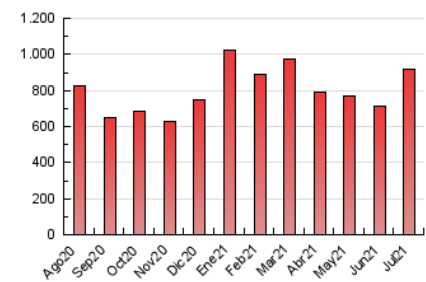

Páginas (x 1000)