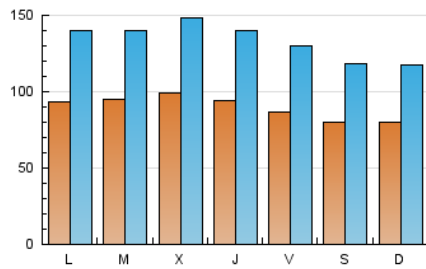

Majorca
Daily Bulletin

1. Cifras totales y promedios (Nacional)

MES - AÑO	NAVEGADORES UNICOS	VISITAS	PAGINAS
Julio - 2021	125.492	412.593	918.463
PROMEDIO DIARIO	8.957	13.309	29.628
PROMEDIO LUNES-VIERNES	9.350	13.928	31.257
PROMEDIO SABADO-DOMINGO	7.995	11.798	25.646
PAGINAS / VISITAS	2,23		
DURACION MEDIA VISITAS	0:05:31		
DURACION MEDIA PAGINAS	0:04:30		

2. Secciones (Nacional)

	PAGINAS	%
HOME	290.771	31.66 %
RESTO	627.692	68.34 %

3. Por día del mes (Nacional)

Día	N. únicos	Visitas	Páginas	Día	N. únicos	Visitas	Páginas	Día	N. únicos	Visitas	Páginas
1	7.826	11.738	26.430	11	6.830	9.894	20.488	21	12.081	18.144	39.487
2	7.866	11.932	28.910	12	7.973	11.892	26.516	22	11.904	17.764	40.389
3	7.343	10.985	24.082	13	8.020	11.848	26.984	23	9.068	14.113	33.344
4	7.105	10.280	22.838	14	9.562	14.516	31.974	24	7.591	11.681	26.835
5	9.150	13.452	29.931	15	9.002	13.908	32.100	25	8.878	13.475	31.091
6	9.087	13.003	28.646	16	9.464	14.154	30.225	26	8.883	13.356	31.102
7	8.423	12.354	29.680	17	8.151	12.433	27.118	27	8.353	12.531	28.555
8	6.360	9.832	24.719	18	9.120	13.421	28.466	28	9.669	14.301	30.532
9	7.037	10.504	24.980	19	11.225	17.394	40.070	29	11.975	16.807	33.584
10	7.813	10.959	22.825	20	12.684	18.610	39.697	30	10.096	14.260	29.792
								31	9.127	13.052	27.073

4. Gráficas (Nacional)

4.1 Por día de la semana (promedio)

N. únicos / Visitas (x 100)

Páginas (x 100)

4.2 Por franja horaria (promedio)

Visitas (x 1000)

Páginas (x 1000)

4.3 Por meses