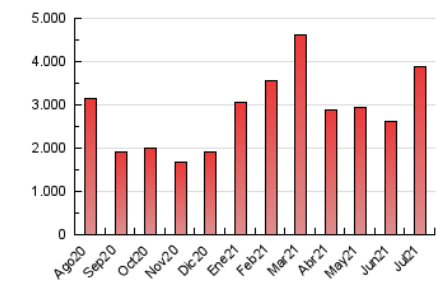

Páginas (x 1000)