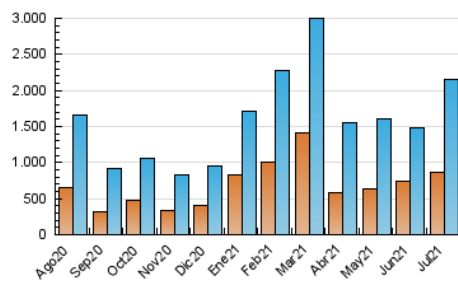

4.3 Por meses

N. únicos / Visitas (x 1000)