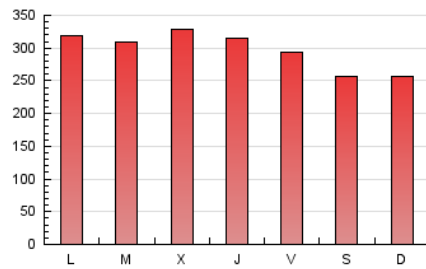

Majorca
Daily Bulletin

1. Cifras totales y promedios (Nacional)

MES - AÑO	NAVEGADORES UNICOS	VISITAS	PAGINAS
Julio - 2021	125.492	412.593	918.463
PROMEDIO DIARIO	8.957	13.309	29.628
PROMEDIO LUNES-VIERNES	9.350	13.928	31.257
PROMEDIO SABADO-DOMINGO	7.995	11.798	25.646
PAGINAS / VISITAS	2,23		
DURACION MEDIA VISITAS	0:05:31		
DURACION MEDIA PAGINAS	0:04:30		

2. Secciones (Nacional)

	PAGINAS	%
HOME	290.771	31.66 %
RESTO	627.692	68.34 %

3. Por día del mes (Nacional)

Día	N. únicos	Visitas	Páginas	Día	N. únicos	Visitas	Páginas	Día	N. únicos	Visitas	Páginas
1	7.826	11.738	26.430	11	6.830	9.894	20.488	21	12.081	18.144	39.487
2	7.866	11.932	28.910	12	7.973	11.892	26.516	22	11.904	17.764	40.389
3	7.343	10.985	24.082	13	8.020	11.848	26.984	23	9.068	14.113	33.344
4	7.105	10.280	22.838	14	9.562	14.516	31.974	24	7.591	11.681	26.835
5	9.150	13.452	29.931	15	9.002	13.908	32.100	25	8.878	13.475	31.091
6	9.087	13.003	28.646	16	9.464	14.154	30.225	26	8.883	13.356	31.102
7	8.423	12.354	29.680	17	8.151	12.433	27.118	27	8.353	12.531	28.555
8	6.360	9.832	24.719	18	9.120	13.421	28.466	28	9.669	14.301	30.532
9	7.037	10.504	24.980	19	11.225	17.394	40.070	29	11.975	16.807	33.584
10	7.813	10.959	22.825	20	12.684	18.610	39.697	30	10.096	14.260	29.792
								31	9.127	13.052	27.073

4. Gráficas (Nacional)

4.1 Por día de la semana (promedio)

N. únicos / Visitas (x 100)

Páginas (x 100)

4.2 Por franja horaria (promedio)

Visitas (x 1000)

Páginas (x 1000)

4.3 Por meses