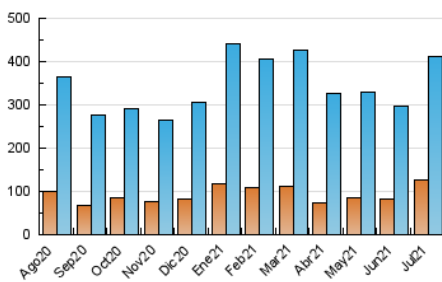

4.3 Por meses

N. únicos / Visitas (x 1000)