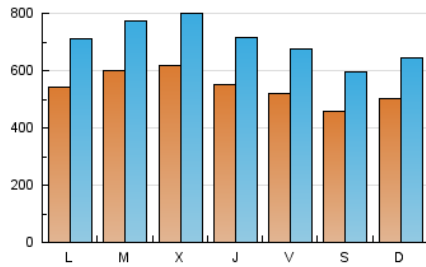

Majorca
Daily Bulletin

1. Cifras totales y promedios (Nacional e Internacional)

MES - AÑO	NAVEGADORES UNICOS	VISITAS	PAGINAS
Julio - 2021	866.618	2.161.005	3.887.350
PROMEDIO DIARIO	53.839	69.710	125.398
PROMEDIO LUNES-VIERNES	56.367	73.008	131.986
PROMEDIO SABADO-DOMINGO	47.660	61.647	109.296
PAGINAS / VISITAS	1,80		
DURACION MEDIA VISITAS	0:03:43		
DURACION MEDIA PAGINAS	0:04:39		

2. Secciones (Nacional e Internacional)

	PAGINAS	%
HOME	831.350	21.39 %
RESTO	3.056.000	78.61 %

3. Por día del mes (Nacional e Internacional)

Día	N. únicos	Visitas	Páginas	Día	N. únicos	Visitas	Páginas	Día	N. únicos	Visitas	Páginas
1	60.921	76.320	130.271	11	39.265	49.362	85.858	21	68.294	92.061	164.350
2	68.445	84.917	146.259	12	41.903	53.727	100.912	22	57.902	78.079	149.685
3	45.509	59.130	106.034	13	46.285	59.236	107.793	23	41.469	57.245	115.003
4	53.151	65.628	111.287	14	53.227	69.460	128.012	24	35.287	48.222	94.730
5	60.648	78.604	136.885	15	49.777	66.728	125.657	25	48.191	65.508	124.080
6	76.198	92.918	150.226	16	57.757	75.626	132.507	26	48.504	63.929	123.413
7	75.056	88.976	146.625	17	47.418	63.338	112.228	27	44.599	59.622	115.713
8	46.055	58.074	108.801	18	59.957	77.287	131.308	28	50.874	68.647	125.913
9	41.727	53.115	101.979	19	64.988	87.301	166.277	29	60.964	78.436	136.780
10	52.861	64.567	108.809	20	73.280	96.793	172.700	30	51.192	66.371	117.925
								31	47.301	61.778	109.330

4. Gráficas (Nacional e Internacional)

4.1 Por día de la semana (promedio)

N. únicos / Visitas (x 100)

Páginas (x 100)

4.2 Por franja horaria (promedio)

Visitas (x 1000)

Páginas (x 1000)

4.3 Por meses