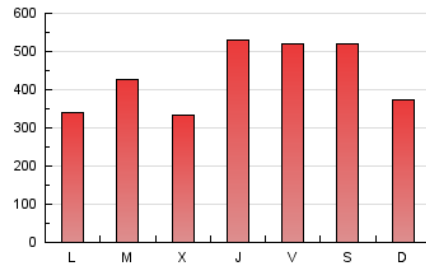

### 1. Cifras totales y promedios (Nacional e Internacional)

MES - AÑO	NAVEGADORES UNICOS	VISITAS	PAGINAS
Junio - 2026	598.833	944.986	1.294.494
<b>PROMEDIO DIARIO</b>	<b>28.088</b>	<b>31.110</b>	<b>43.150</b>
<b>PROMEDIO LUNES-VIERNES</b>	27.194	30.353	42.605
<b>PROMEDIO SABADO-DOMINGO</b>	30.548	33.191	44.649
<b>PAGINAS / VISITAS</b>	1,39		
<b>DURACION MEDIA VISITAS</b>	0:01:38		
<b>TIEMPO INTERACCIÓN MEDIO</b>	0:00:44		

### 3. Por día del mes (Nacional e Internacional)

Día	N. únicos	Visitas	Páginas	Día	N. únicos	Visitas	Páginas	Día	N. únicos	Visitas	Páginas
<b>1</b>	20.806	23.325	33.556	<b>11</b>	16.425	19.735	35.223	<b>21</b>	21.844	24.356	34.897
<b>2</b>	36.580	41.325	53.760	<b>12</b>	15.133	17.877	28.961	<b>22</b>	23.250	26.024	37.203
<b>3</b>	23.460	26.523	38.915	<b>13</b>	12.455	14.829	24.537	<b>23</b>	31.262	33.689	46.857
<b>4</b>	21.166	24.091	36.392	<b>14</b>	11.128	13.368	23.362	<b>24</b>	20.785	23.678	34.792
<b>5</b>	43.037	46.146	60.810	<b>15</b>	14.599	17.601	29.055	<b>25</b>	37.470	40.850	54.339
<b>6</b>	87.798	91.891	110.300	<b>16</b>	14.762	17.886	28.763	<b>26</b>	29.191	32.301	45.543
<b>7</b>	49.697	52.464	64.702	<b>17</b>	16.932	19.831	29.101	<b>27</b>	17.363	20.206	29.576
<b>8</b>	19.206	22.271	31.802	<b>18</b>	65.384	70.030	86.624	<b>28</b>	14.838	17.015	26.584
<b>9</b>	21.368	24.638	35.295	<b>19</b>	55.096	58.824	72.564	<b>29</b>	23.860	27.014	38.877
<b>10</b>	17.533	20.435	30.581	<b>20</b>	29.258	31.397	43.232	<b>30</b>	30.968	33.667	48.291

#### 4. Gráficas (Nacional e Internacional)

##### 4.1 Por día de la semana (promedio)

N. únicos / Visitas (x 100)

Páginas (x 100)