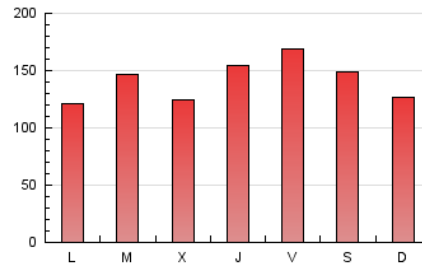

Páginas (x 100)