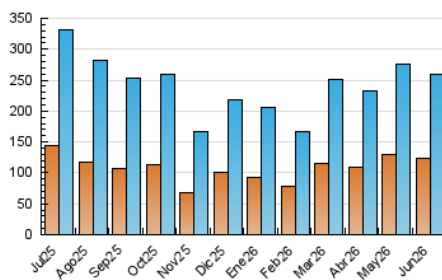

#### 3. Por día del mes (Nacional)

Día	N. únicos	Visitas	Páginas	Día	N. únicos	Visitas	Páginas	Día	N. únicos	Visitas	Páginas
1	4.342	5.458	10.077	11	5.359	7.028	14.531	21	5.503	6.692	11.608
2	7.811	9.287	14.968	12	4.901	6.248	11.484	22	6.773	7.970	13.007
3	6.210	7.378	13.016	13	5.507	6.726	11.771	23	10.183	11.440	18.072
4	6.673	8.150	13.934	14	4.562	5.651	10.751	24	7.141	8.433	14.181
5	13.648	15.403	22.508	15	6.001	7.651	13.247	25	13.266	14.863	21.664
6	15.143	17.153	23.026	16	6.668	8.173	13.883	26	12.162	14.093	20.820
7	10.212	11.742	16.321	17	5.252	6.497	10.994	27	7.354	8.799	13.896
8	4.633	5.717	10.046	18	5.794	6.985	11.706	28	6.123	7.355	11.884
9	4.634	5.895	10.189	19	6.292	7.755	12.560	29	6.969	8.403	14.001
10	5.441	6.742	11.631	20	4.976	6.258	10.721	30	8.200	9.775	16.339

##### 4.1 Por día de la semana (promedio)

N. únicos / Visitas (x 100)

Páginas (x 100)

##### 4.2 Por franja horaria (promedio)

Visitas\_ (x 1000)

Páginas (x 1000)

##### 4.3 Por meses

N. únicos / Visitas (x 1000)

Páginas (x 1000)