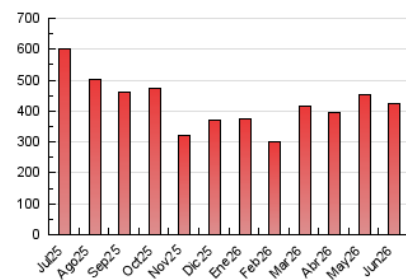

#### 3. Por día del mes (Nacional)

Día	N. únicos	Visitas	Páginas	Día	N. únicos	Visitas	Páginas	Día	N. únicos	Visitas	Páginas
1	4.342	5.458	10.077	11	5.359	7.028	14.531	21	5.503	6.692	11.608
2	7.811	9.287	14.968	12	4.901	6.248	11.484	22	6.773	7.970	13.007
3	6.210	7.378	13.016	13	5.507	6.726	11.771	23	10.183	11.440	18.072
4	6.673	8.150	13.934	14	4.562	5.651	10.751	24	7.141	8.433	14.181
5	13.648	15.403	22.508	15	6.001	7.651	13.247	25	13.266	14.863	21.664
6	15.143	17.153	23.026	16	6.668	8.173	13.883	26	12.162	14.093	20.820
7	10.212	11.742	16.321	17	5.252	6.497	10.994	27	7.354	8.799	13.896
8	4.633	5.717	10.046	18	5.794	6.985	11.706	28	6.123	7.355	11.884
9	4.634	5.895	10.189	19	6.292	7.755	12.560	29	6.969	8.403	14.001
10	5.441	6.742	11.631	20	4.976	6.258	10.721	30	8.200	9.775	16.339

##### 4.1 Por día de la semana (promedio)

N. únicos / Visitas (x 100)

Páginas (x 100)

##### 4.2 Por franja horaria (promedio)

Visitas\_ (x 1000)

Páginas (x 1000)

##### 4.3 Por meses

N. únicos / Visitas (x 1000)

Páginas (x 1000)