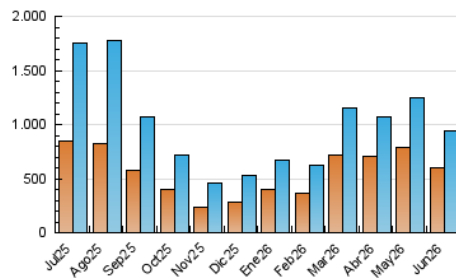

### 3. Por día del mes (Nacional e Internacional)

Día	N. únicos	Visitas	Páginas	Día	N. únicos	Visitas	Páginas	Día	N. únicos	Visitas	Páginas
<b>1</b>	20.806	23.325	33.556	<b>11</b>	16.425	19.735	35.223	<b>21</b>	21.844	24.356	34.897
<b>2</b>	36.580	41.325	53.760	<b>12</b>	15.133	17.877	28.961	<b>22</b>	23.250	26.024	37.203
<b>3</b>	23.460	26.523	38.915	<b>13</b>	12.455	14.829	24.537	<b>23</b>	31.262	33.689	46.857
<b>4</b>	21.166	24.091	36.392	<b>14</b>	11.128	13.368	23.362	<b>24</b>	20.785	23.678	34.792
<b>5</b>	43.037	46.146	60.810	<b>15</b>	14.599	17.601	29.055	<b>25</b>	37.470	40.850	54.339
<b>6</b>	87.798	91.891	110.300	<b>16</b>	14.762	17.886	28.763	<b>26</b>	29.191	32.301	45.543
<b>7</b>	49.697	52.464	64.702	<b>17</b>	16.932	19.831	29.101	<b>27</b>	17.363	20.206	29.576
<b>8</b>	19.206	22.271	31.802	<b>18</b>	65.384	70.030	86.624	<b>28</b>	14.838	17.015	26.584
<b>9</b>	21.368	24.638	35.295	<b>19</b>	55.096	58.824	72.564	<b>29</b>	23.860	27.014	38.877
<b>10</b>	17.533	20.435	30.581	<b>20</b>	29.258	31.397	43.232	<b>30</b>	30.968	33.667	48.291

##### 4.1 Por día de la semana (promedio)

N. únicos / Visitas (x 100)

Páginas (x 100)

##### 4.2 Por franja horaria (promedio)

Visitas\_ (x 1000)

Páginas (x 1000)

##### 4.3 Por meses

N. únicos / Visitas (x 1000)

Páginas (x 1000)