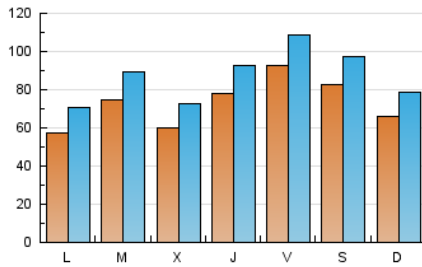

4. Gráficas (Nacional)

4.1 Por día de la semana (promedio)

N. únicos / Visitas (x 100)