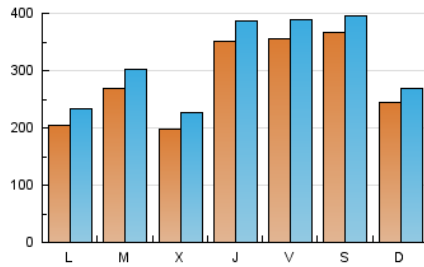

4. Gráficas (Nacional e Internacional)

4.1 Por día de la semana (promedio)

N. únicos / Visitas (x 100)