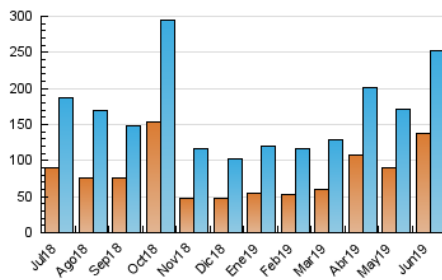

### 3. Por día del mes (Nacional e Internacional)

Día	N. únicos	Visitas	Páginas	Día	N. únicos	Visitas	Páginas	Día	N. únicos	Visitas	Páginas
1	10.135	11.259	19.094	11	4.874	5.850	13.369	21	5.714	6.706	13.969
2	17.241	18.983	29.132	12	6.005	7.118	15.226	22	8.985	10.417	19.209
3	8.854	10.118	17.276	13	6.774	7.945	16.061	23	9.597	10.908	19.749
4	4.920	5.782	12.319	14	5.833	6.813	14.157	24	7.500	8.961	18.296
5	6.833	7.866	15.506	15	4.671	5.598	12.129	25	13.228	14.935	25.767
6	4.846	5.806	12.684	16	5.442	6.412	13.531	26	9.810	11.495	21.674
7	7.769	9.077	18.783	17	5.576	6.583	13.239	27	7.554	8.925	17.673
8	9.792	11.259	20.894	18	4.940	5.908	14.280	28	5.563	6.743	14.485
9	6.260	7.399	15.552	19	5.081	6.045	14.530	29	4.912	5.958	11.714
10	5.235	6.288	13.122	20	5.506	6.583	15.335	30	6.710	7.747	14.260

4. Gráficas (Nacional e Internacional)

4.1 Por día de la semana (promedio)

N. únicos / Visitas (x 100)

Páginas (x 100)

4.2 Por franja horaria (promedio)

Visitas (x 1000)

Páginas (x 1000)

4.3 Por meses

N. únicos / Visitas (x 1000)

Páginas (x 1000)