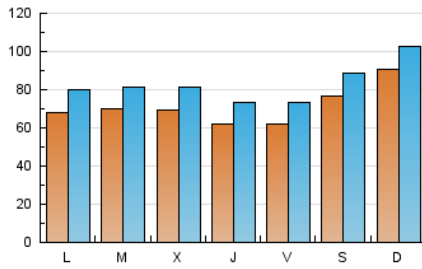

4. Gráficas (Nacional e Internacional)

4.1 Por día de la semana (promedio)

N. únicos / Visitas (x 100)