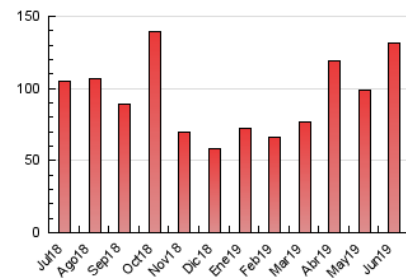

#### 3. Por día del mes (Nacional)

Día	N. únicos	Visitas	Páginas	Día	N. únicos	Visitas	Páginas	Día	N. únicos	Visitas	Páginas
1	1.527	1.801	4.212	11	1.353	1.638	3.804	21	1.597	1.936	4.669
2	2.086	2.419	4.641	12	1.378	1.714	4.267	22	2.245	2.742	5.645
3	1.745	2.041	4.183	13	1.765	2.117	4.426	23	2.041	2.455	5.091
4	1.150	1.381	3.261	14	1.933	2.268	4.697	24	1.932	2.451	5.530
5	1.502	1.806	4.134	15	1.187	1.473	3.627	25	2.188	2.663	5.691
6	1.302	1.606	3.685	16	1.313	1.581	3.677	26	2.065	2.585	5.795
7	1.472	1.780	4.181	17	1.401	1.709	3.460	27	1.843	2.301	5.162
8	1.710	2.049	4.619	18	1.212	1.500	3.881	28	1.502	1.865	4.510
9	1.416	1.726	4.213	19	1.371	1.683	4.369	29	1.256	1.579	3.329
10	1.498	1.820	3.903	20	1.502	1.863	4.937	30	1.366	1.665	3.569

4. Gráficas (Nacional)

4.1 Por día de la semana (promedio)

N. únicos / Visitas (x 100)

Páginas (x 100)

4.2 Por franja horaria (promedio)

Visitas (x 1000)

Páginas (x 1000)

4.3 Por meses

N. únicos / Visitas (x 1000)

Páginas (x 1000)