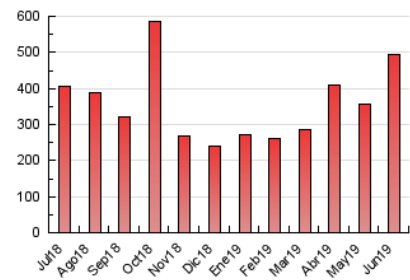

### 1. Cifras totales y promedios (Nacional e Internacional)

MES - AÑO	NAVEGADORES UNICOS	VISITAS	PAGINAS
Junio - 2019	137.888	251.487	493.015
<b>PROMEDIO DIARIO</b>	<b>7.205</b>	<b>8.383</b>	<b>16.434</b>
<b>PROMEDIO LUNES-VIERNES</b>	6.621	7.777	15.888
<b>PROMEDIO SABADO-DOMINGO</b>	8.375	9.594	17.526
<b>PAGINAS / VISITAS</b>	1,96		
<b>DURACION MEDIA VISITAS</b>	0:03:39		
<b>DURACION MEDIA PAGINAS</b>	0:03:48		

### 3. Por día del mes (Nacional e Internacional)

Día	N. únicos	Visitas	Páginas	Día	N. únicos	Visitas	Páginas	Día	N. únicos	Visitas	Páginas
1	10.135	11.259	19.094	11	4.874	5.850	13.369	21	5.714	6.706	13.969
2	17.241	18.983	29.132	12	6.005	7.118	15.226	22	8.985	10.417	19.209
3	8.854	10.118	17.276	13	6.774	7.945	16.061	23	9.597	10.908	19.749
4	4.920	5.782	12.319	14	5.833	6.813	14.157	24	7.500	8.961	18.296
5	6.833	7.866	15.506	15	4.671	5.598	12.129	25	13.228	14.935	25.767
6	4.846	5.806	12.684	16	5.442	6.412	13.531	26	9.810	11.495	21.674
7	7.769	9.077	18.783	17	5.576	6.583	13.239	27	7.554	8.925	17.673
8	9.792	11.259	20.894	18	4.940	5.908	14.280	28	5.563	6.743	14.485
9	6.260	7.399	15.552	19	5.081	6.045	14.530	29	4.912	5.958	11.714
10	5.235	6.288	13.122	20	5.506	6.583	15.335	30	6.710	7.747	14.260

4. Gráficas (Nacional e Internacional)

4.1 Por día de la semana (promedio)

N. únicos / Visitas (x 100)

Páginas (x 100)

4.2 Por franja horaria (promedio)

Visitas (x 1000)

Páginas (x 1000)

4.3 Por meses

N. únicos / Visitas (x 1000)

Páginas (x 1000)