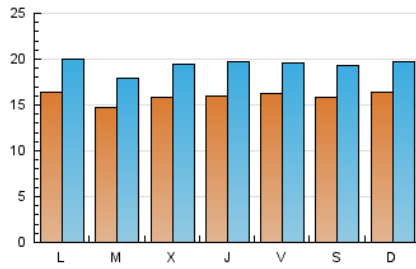

4. Gráficas (Nacional)

4.1 Por día de la semana (promedio)

N. únicos / Visitas (x 100)