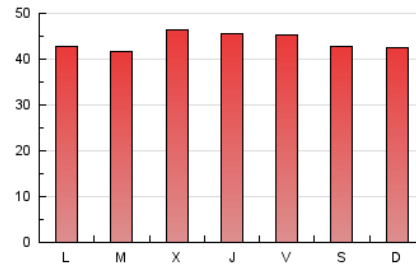

#### 3. Por día del mes (Nacional)

Día	N. únicos	Visitas	Páginas	Día	N. únicos	Visitas	Páginas	Día	N. únicos	Visitas	Páginas
1	1.527	1.801	4.212	11	1.353	1.638	3.804	21	1.597	1.936	4.669
2	2.086	2.419	4.641	12	1.378	1.714	4.267	22	2.245	2.742	5.645
3	1.745	2.041	4.183	13	1.765	2.117	4.426	23	2.041	2.455	5.091
4	1.150	1.381	3.261	14	1.933	2.268	4.697	24	1.932	2.451	5.530
5	1.502	1.806	4.134	15	1.187	1.473	3.627	25	2.188	2.663	5.691
6	1.302	1.606	3.685	16	1.313	1.581	3.677	26	2.065	2.585	5.795
7	1.472	1.780	4.181	17	1.401	1.709	3.460	27	1.843	2.301	5.162
8	1.710	2.049	4.619	18	1.212	1.500	3.881	28	1.502	1.865	4.510
9	1.416	1.726	4.213	19	1.371	1.683	4.369	29	1.256	1.579	3.329
10	1.498	1.820	3.903	20	1.502	1.863	4.937	30	1.366	1.665	3.569

4. Gráficas (Nacional)

4.1 Por día de la semana (promedio)

N. únicos / Visitas (x 100)

Páginas (x 100)

4.2 Por franja horaria (promedio)

Visitas (x 1000)

Páginas (x 1000)

4.3 Por meses