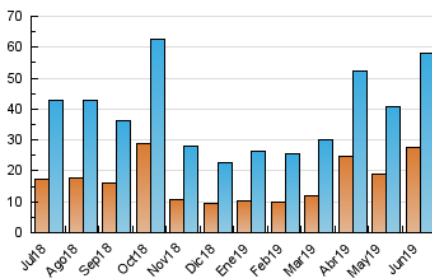

#### 3. Por día del mes (Nacional)

Día	N. únicos	Visitas	Páginas	Día	N. únicos	Visitas	Páginas	Día	N. únicos	Visitas	Páginas
1	1.527	1.801	4.212	11	1.353	1.638	3.804	21	1.597	1.936	4.669
2	2.086	2.419	4.641	12	1.378	1.714	4.267	22	2.245	2.742	5.645
3	1.745	2.041	4.183	13	1.765	2.117	4.426	23	2.041	2.455	5.091
4	1.150	1.381	3.261	14	1.933	2.268	4.697	24	1.932	2.451	5.530
5	1.502	1.806	4.134	15	1.187	1.473	3.627	25	2.188	2.663	5.691
6	1.302	1.606	3.685	16	1.313	1.581	3.677	26	2.065	2.585	5.795
7	1.472	1.780	4.181	17	1.401	1.709	3.460	27	1.843	2.301	5.162
8	1.710	2.049	4.619	18	1.212	1.500	3.881	28	1.502	1.865	4.510
9	1.416	1.726	4.213	19	1.371	1.683	4.369	29	1.256	1.579	3.329
10	1.498	1.820	3.903	20	1.502	1.863	4.937	30	1.366	1.665	3.569

4. Gráficas (Nacional)

4.1 Por día de la semana (promedio)

N. únicos / Visitas (x 100)

Páginas (x 100)

4.2 Por franja horaria (promedio)

Visitas (x 1000)

Páginas (x 1000)

4.3 Por meses

N. únicos / Visitas (x 1000)

Páginas (x 1000)