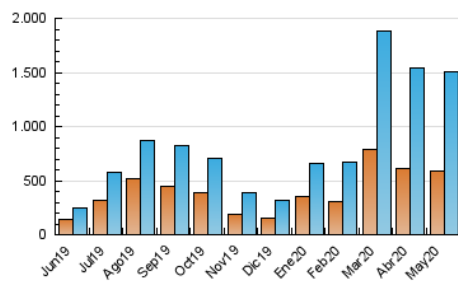

4.3 Por meses

N. únicos / Visitas (x 1000)