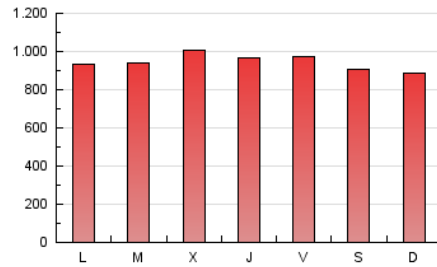

Majorca
Daily Bulletin

1. Cifras totales y promedios (Nacional e Internacional)

MES - AÑO	NAVEGADORES UNICOS	VISITAS	PAGINAS
Mayo - 2020	583.727	1.504.370	2.920.647
PROMEDIO DIARIO	37.017	48.528	94.214
PROMEDIO LUNES-VIERNES	37.095	48.933	96.285
PROMEDIO SABADO-DOMINGO	36.851	47.678	89.867
PAGINAS / VISITAS	1,94		
DURACION MEDIA VISITAS	0:04:14		
DURACION MEDIA PAGINAS	0:04:30		

2. Secciones (Nacional e Internacional)

	PAGINAS	%
HOME	615.063	21.06 %
RESTO	2.305.584	78.94 %

3. Por día del mes (Nacional e Internacional)

Día	N. únicos	Visitas	Páginas	Día	N. únicos	Visitas	Páginas	Día	N. únicos	Visitas	Páginas
1	38.518	51.304	106.025	11	34.960	46.297	91.271	21	33.150	44.241	89.399
2	30.032	39.597	81.644	12	33.458	45.170	90.851	22	34.188	45.984	93.044
3	29.869	40.071	84.724	13	32.696	45.102	96.169	23	42.063	54.346	101.144
4	28.729	40.048	91.089	14	36.018	47.325	95.752	24	38.108	48.874	88.508
5	39.917	55.054	114.510	15	38.076	48.577	93.427	25	35.462	46.521	88.805
6	41.598	56.120	113.415	16	32.619	43.083	85.048	26	28.229	37.756	76.194
7	40.032	52.698	105.632	17	34.550	45.314	88.312	27	35.880	46.752	86.488
8	35.589	48.279	98.631	18	37.308	50.644	101.340	28	45.092	56.135	95.265
9	39.236	53.545	102.896	19	34.572	46.612	93.478	29	46.699	57.163	95.663
10	37.381	48.327	93.892	20	48.829	59.807	105.530	30	42.110	50.471	83.054
								31	42.544	53.153	89.447

4. Gráficas (Nacional e Internacional)

4.1 Por día de la semana (promedio)

N. únicos / Visitas (x 100)

Páginas (x 100)

4.2 Por franja horaria (promedio)

Visitas (x 1000)

Páginas (x 1000)

4.3 Por meses