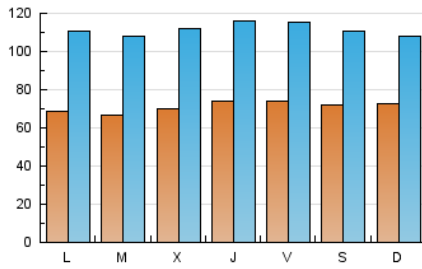

Majorca
Daily Bulletin

1. Cifras totales y promedios (Nacional)

MES - AÑO	NAVEGADORES UNICOS	VISITAS	PAGINAS
Mayo - 2020	84.157	345.662	873.339
PROMEDIO DIARIO	7.119	11.150	28.172
PROMEDIO LUNES-VIERNES	7.075	11.253	29.021
PROMEDIO SABADO-DOMINGO	7.210	10.934	26.389
PAGINAS / VISITAS	2,53		
DURACION MEDIA VISITAS	0:07:23		
DURACION MEDIA PAGINAS	0:04:50		

2. Secciones (Nacional)

	PAGINAS	%
HOME	249.539	28.57 %
RESTO	623.800	71.43 %

3. Por día del mes (Nacional)

Día	N. únicos	Visitas	Páginas	Día	N. únicos	Visitas	Páginas	Día	N. únicos	Visitas	Páginas
1	8.470	13.339	35.674	11	6.287	10.222	26.878	21	6.948	11.037	28.961
2	7.529	11.567	27.967	12	5.498	9.199	24.489	22	7.266	11.199	29.233
3	6.765	10.941	28.305	13	5.916	9.979	28.330	23	8.335	12.339	28.738
4	6.465	11.013	30.720	14	7.680	11.876	30.198	24	8.224	11.597	25.326
5	8.078	13.481	35.885	15	6.783	10.188	25.946	25	7.082	10.630	25.355
6	8.104	13.673	36.890	16	6.051	9.283	23.714	26	5.707	8.719	21.360
7	7.667	12.819	34.298	17	6.378	9.492	23.957	27	5.823	8.956	22.505
8	7.571	13.108	35.545	18	7.629	12.430	31.701	28	7.287	10.687	23.805
9	8.096	13.711	34.868	19	7.469	11.811	29.238	29	6.801	9.831	22.484
10	7.941	11.955	29.036	20	8.047	12.122	29.953	30	5.920	8.439	19.381
								31	6.863	10.019	22.599

4. Gráficas (Nacional)

4.1 Por día de la semana (promedio)

N. únicos / Visitas (x 100)

Páginas (x 100)

4.2 Por franja horaria (promedio)

Visitas (x 1000)

Páginas (x 1000)

4.3 Por meses