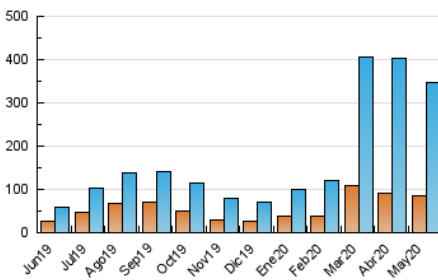

4.3 Por meses

N. únicos / Visitas (x 1000)