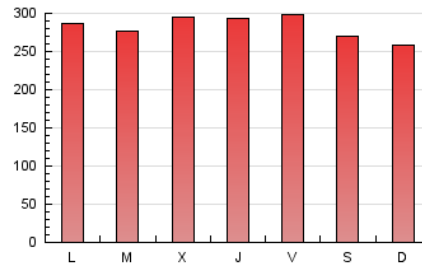

Majorca
Daily Bulletin

1. Cifras totales y promedios (Nacional)

MES - AÑO	NAVEGADORES UNICOS	VISITAS	PAGINAS
Mayo - 2020	84.157	345.662	873.339
PROMEDIO DIARIO	7.119	11.150	28.172
PROMEDIO LUNES-VIERNES	7.075	11.253	29.021
PROMEDIO SABADO-DOMINGO	7.210	10.934	26.389
PAGINAS / VISITAS	2,53		
DURACION MEDIA VISITAS	0:07:23		
DURACION MEDIA PAGINAS	0:04:50		

2. Secciones (Nacional)

	PAGINAS	%
HOME	249.539	28.57 %
RESTO	623.800	71.43 %

3. Por día del mes (Nacional)

Día	N. únicos	Visitas	Páginas	Día	N. únicos	Visitas	Páginas	Día	N. únicos	Visitas	Páginas
1	8.470	13.339	35.674	11	6.287	10.222	26.878	21	6.948	11.037	28.961
2	7.529	11.567	27.967	12	5.498	9.199	24.489	22	7.266	11.199	29.233
3	6.765	10.941	28.305	13	5.916	9.979	28.330	23	8.335	12.339	28.738
4	6.465	11.013	30.720	14	7.680	11.876	30.198	24	8.224	11.597	25.326
5	8.078	13.481	35.885	15	6.783	10.188	25.946	25	7.082	10.630	25.355
6	8.104	13.673	36.890	16	6.051	9.283	23.714	26	5.707	8.719	21.360
7	7.667	12.819	34.298	17	6.378	9.492	23.957	27	5.823	8.956	22.505
8	7.571	13.108	35.545	18	7.629	12.430	31.701	28	7.287	10.687	23.805
9	8.096	13.711	34.868	19	7.469	11.811	29.238	29	6.801	9.831	22.484
10	7.941	11.955	29.036	20	8.047	12.122	29.953	30	5.920	8.439	19.381
								31	6.863	10.019	22.599

4. Gráficas (Nacional)

4.1 Por día de la semana (promedio)

N. únicos / Visitas (x 100)

Páginas (x 100)

4.2 Por franja horaria (promedio)

Visitas (x 1000)

Páginas (x 1000)

4.3 Por meses