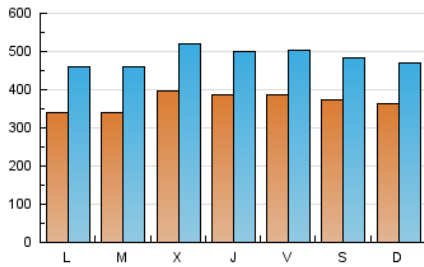

Majorca
Daily Bulletin

1. Cifras totales y promedios (Nacional e Internacional)

MES - AÑO	NAVEGADORES UNICOS	VISITAS	PAGINAS
Mayo - 2020	583.727	1.504.370	2.920.647
PROMEDIO DIARIO	37.017	48.528	94.214
PROMEDIO LUNES-VIERNES	37.095	48.933	96.285
PROMEDIO SABADO-DOMINGO	36.851	47.678	89.867
PAGINAS / VISITAS	1,94		
DURACION MEDIA VISITAS	0:04:14		
DURACION MEDIA PAGINAS	0:04:30		

2. Secciones (Nacional e Internacional)

	PAGINAS	%
HOME	615.063	21.06 %
RESTO	2.305.584	78.94 %

3. Por día del mes (Nacional e Internacional)

Día	N. únicos	Visitas	Páginas	Día	N. únicos	Visitas	Páginas	Día	N. únicos	Visitas	Páginas
1	38.518	51.304	106.025	11	34.960	46.297	91.271	21	33.150	44.241	89.399
2	30.032	39.597	81.644	12	33.458	45.170	90.851	22	34.188	45.984	93.044
3	29.869	40.071	84.724	13	32.696	45.102	96.169	23	42.063	54.346	101.144
4	28.729	40.048	91.089	14	36.018	47.325	95.752	24	38.108	48.874	88.508
5	39.917	55.054	114.510	15	38.076	48.577	93.427	25	35.462	46.521	88.805
6	41.598	56.120	113.415	16	32.619	43.083	85.048	26	28.229	37.756	76.194
7	40.032	52.698	105.632	17	34.550	45.314	88.312	27	35.880	46.752	86.488
8	35.589	48.279	98.631	18	37.308	50.644	101.340	28	45.092	56.135	95.265
9	39.236	53.545	102.896	19	34.572	46.612	93.478	29	46.699	57.163	95.663
10	37.381	48.327	93.892	20	48.829	59.807	105.530	30	42.110	50.471	83.054
								31	42.544	53.153	89.447

4. Gráficas (Nacional e Internacional)

4.1 Por día de la semana (promedio)

N. únicos / Visitas (x 100)

Páginas (x 100)

4.2 Por franja horaria (promedio)

Visitas (x 1000)

Páginas (x 1000)

4.3 Por meses