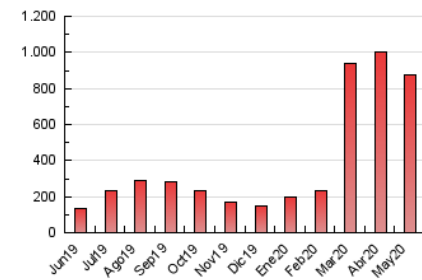

Páginas (x 1000)