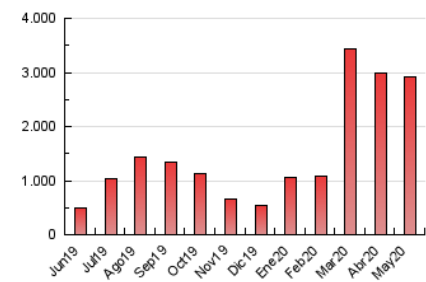

Páginas (x 1000)