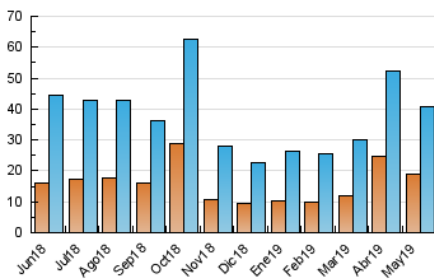

2. Secciones (Nacional)

	PAGINAS	%
HOME	34.168	34.49 %
RESTO	64.894	65.51 %

3. Por día del mes (Nacional)

Día	N. únicos	Visitas	Páginas	Día	N. únicos	Visitas	Páginas	Día	N. únicos	Visitas	Páginas
1	851	1.079	2.474	11	672	850	2.405	21	866	1.084	3.043
2	775	956	2.421	12	1.028	1.205	3.145	22	882	1.091	2.967
3	753	941	2.355	13	1.112	1.321	2.964	23	1.415	1.731	4.335
4	860	1.064	2.536	14	902	1.106	2.907	24	1.764	2.103	4.212
5	972	1.165	3.277	15	1.248	1.555	3.783	25	1.698	2.059	4.640
6	1.022	1.240	3.199	16	1.212	1.478	3.683	26	1.830	2.148	4.247
7	735	954	2.826	17	1.180	1.446	3.604	27	1.522	1.816	3.765
8	1.009	1.260	3.421	18	948	1.151	2.751	28	1.045	1.273	3.138
9	972	1.188	2.727	19	1.045	1.264	2.861	29	1.285	1.579	3.682
10	741	922	2.259	20	975	1.218	2.979	30	1.157	1.437	3.360
								31	999	1.237	3.096

4. Gráficas (Nacional)

4.1 Por día de la semana (promedio)

N. únicos / Visitas (x 100)

Páginas (x 100)

4.2 Por franja horaria (promedio)

Visitas (x 1000)

Páginas (x 1000)

4.3 Por meses

N. únicos / Visitas (x 1000)

Páginas (x 1000)

5. Observaciones

Este Medio Electrónico de Comunicación ha sido medido por la herramienta Google Analytics de Google

6. Definiciones básicas (Para más información ver Normas Técnicas para el Control de los Medios Electrónicos de Comunicación)

Visita:

Una secuencia ininterrumpida de páginas servidas a un usuario válido. Si dicho usuario no realiza peticiones de páginas en un periodo de tiempo (30 min) la siguiente petición constituirá el inicio de una nueva visita.