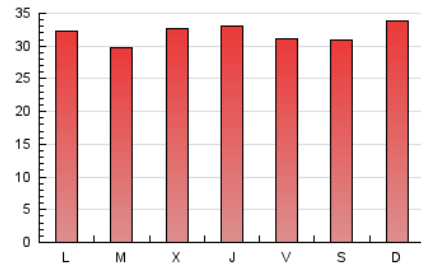

2. Secciones (Nacional)

	PAGINAS	%
HOME	34.168	34.49 %
RESTO	64.894	65.51 %

3. Por día del mes (Nacional)

Día	N. únicos	Visitas	Páginas	Día	N. únicos	Visitas	Páginas	Día	N. únicos	Visitas	Páginas
1	851	1.079	2.474	11	672	850	2.405	21	866	1.084	3.043
2	775	956	2.421	12	1.028	1.205	3.145	22	882	1.091	2.967
3	753	941	2.355	13	1.112	1.321	2.964	23	1.415	1.731	4.335
4	860	1.064	2.536	14	902	1.106	2.907	24	1.764	2.103	4.212
5	972	1.165	3.277	15	1.248	1.555	3.783	25	1.698	2.059	4.640
6	1.022	1.240	3.199	16	1.212	1.478	3.683	26	1.830	2.148	4.247
7	735	954	2.826	17	1.180	1.446	3.604	27	1.522	1.816	3.765
8	1.009	1.260	3.421	18	948	1.151	2.751	28	1.045	1.273	3.138
9	972	1.188	2.727	19	1.045	1.264	2.861	29	1.285	1.579	3.682
10	741	922	2.259	20	975	1.218	2.979	30	1.157	1.437	3.360
								31	999	1.237	3.096

4. Gráficas (Nacional)

4.1 Por día de la semana (promedio)

N. únicos / Visitas (x 100)

Páginas (x 100)

4.2 Por franja horaria (promedio)

Visitas (x 1000)

Páginas (x 1000)

4.3 Por meses