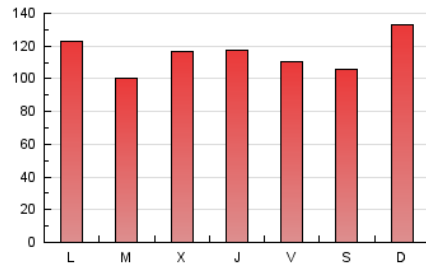

Majorca
Daily Bulletin

1. Cifras totales y promedios (Nacional e Internacional)

MES - AÑO	NAVEGADORES UNICOS	VISITAS	PAGINAS
Mayo - 2019	89.477	170.409	357.258
PROMEDIO DIARIO	4.677	5.497	11.524
PROMEDIO LUNES-VIERNES	4.581	5.398	11.373
PROMEDIO SABADO-DOMINGO	4.955	5.783	11.960
PAGINAS / VISITAS	2,10		
DURACION MEDIA VISITAS	0:04:23		
DURACION MEDIA PAGINAS	0:04:00		

2. Secciones (Nacional e Internacional)

	PAGINAS	%
HOME	105.215	29.45 %
RESTO	252.043	70.55 %

3. Por día del mes (Nacional e Internacional)

Día	N. únicos	Visitas	Páginas	Día	N. únicos	Visitas	Páginas	Día	N. únicos	Visitas	Páginas
1	3.426	4.132	9.096	11	2.673	3.238	7.957	21	3.362	4.064	9.519
2	2.924	3.566	8.017	12	4.736	5.416	11.675	22	3.388	4.017	8.949
3	2.923	3.535	7.745	13	4.417	5.221	10.577	23	6.244	7.394	14.647
4	3.378	4.031	8.754	14	3.885	4.589	9.798	24	6.994	8.107	14.790
5	3.800	4.530	11.291	15	4.936	5.874	12.771	25	7.481	8.632	16.249
6	5.369	6.106	11.880	16	4.271	5.074	11.613	26	9.870	11.192	20.048
7	3.135	3.754	9.319	17	4.608	5.474	12.041	27	8.898	10.113	17.664
8	4.721	5.574	12.615	18	3.575	4.273	9.377	28	4.446	5.228	11.649
9	5.250	6.098	12.540	19	4.125	4.951	10.330	29	5.943	6.995	14.932
10	2.952	3.547	7.930	20	3.444	4.161	9.028	30	4.476	5.367	11.873
								31	5.341	6.156	12.584

4. Gráficas (Nacional e Internacional)

4.1 Por día de la semana (promedio)

N. únicos / Visitas (x 100)

Páginas (x 100)

4.2 Por franja horaria (promedio)

Visitas (x 1000)

Páginas (x 1000)

4.3 Por meses