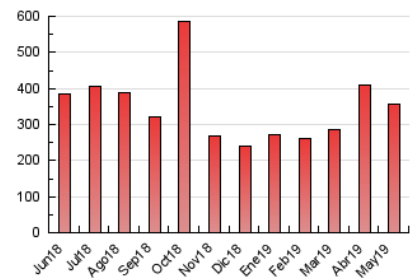

Páginas (x 1000)