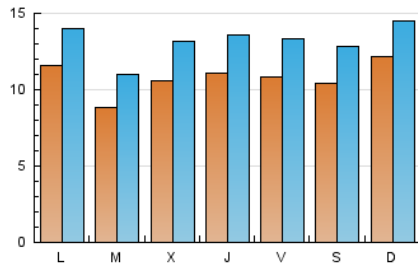

2. Secciones (Nacional)

	PAGINAS	%
HOME	34.168	34.49 %
RESTO	64.894	65.51 %

3. Por día del mes (Nacional)

Día	N. únicos	Visitas	Páginas	Día	N. únicos	Visitas	Páginas	Día	N. únicos	Visitas	Páginas
1	851	1.079	2.474	11	672	850	2.405	21	866	1.084	3.043
2	775	956	2.421	12	1.028	1.205	3.145	22	882	1.091	2.967
3	753	941	2.355	13	1.112	1.321	2.964	23	1.415	1.731	4.335
4	860	1.064	2.536	14	902	1.106	2.907	24	1.764	2.103	4.212
5	972	1.165	3.277	15	1.248	1.555	3.783	25	1.698	2.059	4.640
6	1.022	1.240	3.199	16	1.212	1.478	3.683	26	1.830	2.148	4.247
7	735	954	2.826	17	1.180	1.446	3.604	27	1.522	1.816	3.765
8	1.009	1.260	3.421	18	948	1.151	2.751	28	1.045	1.273	3.138
9	972	1.188	2.727	19	1.045	1.264	2.861	29	1.285	1.579	3.682
10	741	922	2.259	20	975	1.218	2.979	30	1.157	1.437	3.360
								31	999	1.237	3.096

4. Gráficas (Nacional)

4.1 Por día de la semana (promedio)

N. únicos / Visitas (x 100)

Páginas (x 100)

4.2 Por franja horaria (promedio)

Visitas (x 1000)

Páginas (x 1000)

4.3 Por meses