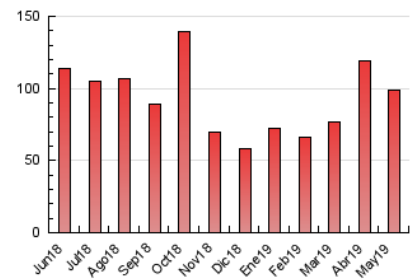

Páginas (x 1000)