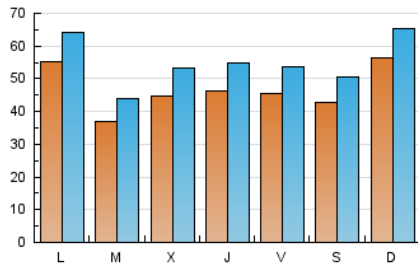

Majorca
Daily Bulletin

1. Cifras totales y promedios (Nacional e Internacional)

MES - AÑO	NAVEGADORES UNICOS	VISITAS	PAGINAS
Mayo - 2019	89.477	170.409	357.258
PROMEDIO DIARIO	4.677	5.497	11.524
PROMEDIO LUNES-VIERNES	4.581	5.398	11.373
PROMEDIO SABADO-DOMINGO	4.955	5.783	11.960
PAGINAS / VISITAS	2,10		
DURACION MEDIA VISITAS	0:04:23		
DURACION MEDIA PAGINAS	0:04:00		

2. Secciones (Nacional e Internacional)

	PAGINAS	%
HOME	105.215	29.45 %
RESTO	252.043	70.55 %

3. Por día del mes (Nacional e Internacional)

Día	N. únicos	Visitas	Páginas	Día	N. únicos	Visitas	Páginas	Día	N. únicos	Visitas	Páginas
1	3.426	4.132	9.096	11	2.673	3.238	7.957	21	3.362	4.064	9.519
2	2.924	3.566	8.017	12	4.736	5.416	11.675	22	3.388	4.017	8.949
3	2.923	3.535	7.745	13	4.417	5.221	10.577	23	6.244	7.394	14.647
4	3.378	4.031	8.754	14	3.885	4.589	9.798	24	6.994	8.107	14.790
5	3.800	4.530	11.291	15	4.936	5.874	12.771	25	7.481	8.632	16.249
6	5.369	6.106	11.880	16	4.271	5.074	11.613	26	9.870	11.192	20.048
7	3.135	3.754	9.319	17	4.608	5.474	12.041	27	8.898	10.113	17.664
8	4.721	5.574	12.615	18	3.575	4.273	9.377	28	4.446	5.228	11.649
9	5.250	6.098	12.540	19	4.125	4.951	10.330	29	5.943	6.995	14.932
10	2.952	3.547	7.930	20	3.444	4.161	9.028	30	4.476	5.367	11.873
								31	5.341	6.156	12.584

4. Gráficas (Nacional e Internacional)

4.1 Por día de la semana (promedio)

N. únicos / Visitas (x 100)

Páginas (x 100)

4.2 Por franja horaria (promedio)

Visitas (x 1000)

Páginas (x 1000)

4.3 Por meses