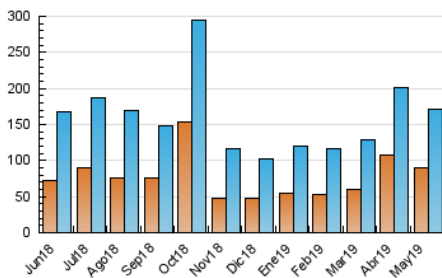

4.3 Por meses

N. únicos / Visitas (x 1000)