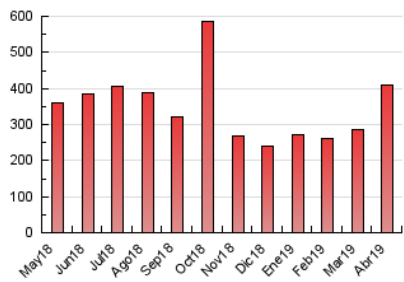

Páginas (x 1000)