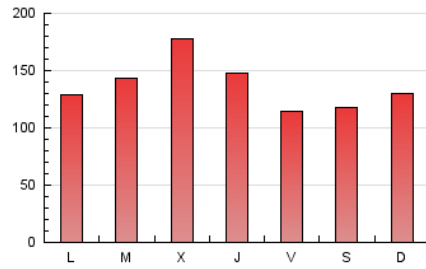

Majorca
Daily Bulletin

1. Cifras totales y promedios (Nacional e Internacional)

MES - AÑO	NAVEGADORES UNICOS	VISITAS	PAGINAS
Abril - 2019	106.970	201.525	410.723
PROMEDIO DIARIO	5.681	6.718	13.691
PROMEDIO LUNES-VIERNES	5.908	6.975	14.181
PROMEDIO SABADO-DOMINGO	5.057	6.009	12.343
PAGINAS / VISITAS	2,04		
DURACION MEDIA VISITAS	0:04:01		
DURACION MEDIA PAGINAS	0:03:52		

2. Secciones (Nacional e Internacional)

	PAGINAS	%
HOME	112.646	27.43 %
RESTO	298.077	72.57 %

3. Por día del mes (Nacional e Internacional)

Día	N. únicos	Visitas	Páginas	Día	N. únicos	Visitas	Páginas	Día	N. únicos	Visitas	Páginas
1	3.766	4.498	8.302	11	7.934	9.548	20.333	21	8.224	9.697	18.408
2	3.039	3.702	8.528	12	5.310	6.388	14.541	22	7.924	9.321	16.401
3	4.328	5.094	11.405	13	6.611	7.718	15.436	23	5.892	6.907	13.264
4	3.757	4.435	10.988	14	5.499	6.486	12.263	24	5.676	6.602	12.295
5	3.156	3.768	8.728	15	8.512	10.062	19.500	25	4.217	5.043	10.477
6	3.150	3.837	8.902	16	6.548	7.772	16.522	26	3.065	3.725	9.289
7	4.645	5.465	12.166	17	9.099	10.563	20.159	27	3.673	4.364	8.899
8	5.619	6.338	11.181	18	7.950	9.299	17.404	28	3.488	4.161	8.956
9	10.283	11.608	21.116	19	5.656	6.881	13.111	29	3.487	4.210	9.096
10	9.918	12.036	27.262	20	5.168	6.347	13.716	30	4.836	5.650	12.075

4. Gráficas (Nacional e Internacional)

4.1 Por día de la semana (promedio)

N. únicos / Visitas (x 100)

Páginas (x 100)

4.2 Por franja horaria (promedio)

Visitas (x 1000)

Páginas (x 1000)

4.3 Por meses