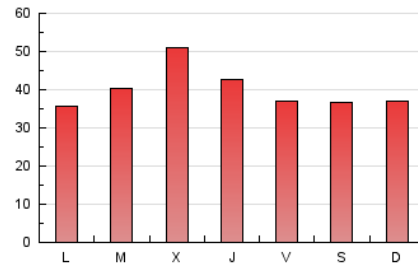

Majorca
Daily Bulletin

1. Cifras totales y promedios (Nacional)

MES - AÑO	NAVEGADORES UNICOS	VISITAS	PAGINAS
Abril - 2019	24.811	52.164	119.557
PROMEDIO DIARIO	1.427	1.739	3.985
PROMEDIO LUNES-VIERNES	1.473	1.794	4.097
PROMEDIO SABADO-DOMINGO	1.300	1.586	3.679
PAGINAS / VISITAS	2,29		
DURACION MEDIA VISITAS	0:05:36		
DURACION MEDIA PAGINAS	0:04:20		

2. Secciones (Nacional)

	PAGINAS	%
HOME	36.777	30.76 %
RESTO	82.780	69.24 %

3. Por día del mes (Nacional)

Día	N. únicos	Visitas	Páginas	Día	N. únicos	Visitas	Páginas	Día	N. únicos	Visitas	Páginas
1	838	1.023	2.127	11	1.954	2.330	5.756	21	1.880	2.359	5.479
2	731	915	2.250	12	1.507	1.824	4.314	22	1.998	2.499	5.114
3	1.131	1.348	3.340	13	1.535	1.794	4.078	23	1.166	1.449	3.306
4	929	1.095	3.250	14	1.397	1.682	3.571	24	1.174	1.429	3.013
5	789	974	2.513	15	2.220	2.663	5.687	25	1.005	1.228	2.796
6	895	1.091	2.639	16	1.836	2.237	5.418	26	848	1.035	2.719
7	997	1.205	3.237	17	2.325	2.836	6.033	27	1.035	1.244	2.572
8	781	963	2.281	18	2.004	2.427	5.224	28	916	1.108	2.507
9	2.546	2.944	5.802	19	1.910	2.424	5.274	29	868	1.093	2.598
10	2.732	3.395	7.963	20	1.746	2.204	5.347	30	1.106	1.346	3.349

4. Gráficas (Nacional)

4.1 Por día de la semana (promedio)

N. únicos / Visitas (x 100)

Páginas (x 100)

4.2 Por franja horaria (promedio)

Visitas (x 1000)

Páginas (x 1000)

4.3 Por meses