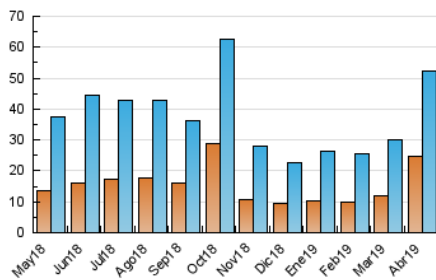

4.3 Por meses

N. únicos / Visitas (x 1000)