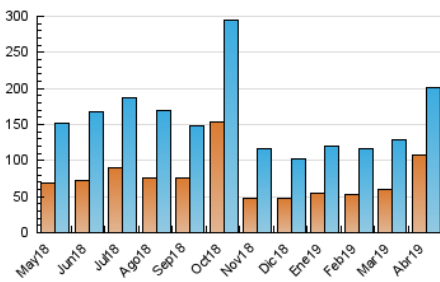

4.3 Por meses

N. únicos / Visitas (x 1000)