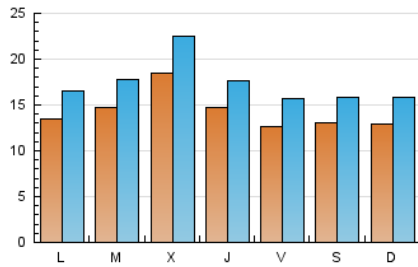

Majorca
Daily Bulletin

1. Cifras totales y promedios (Nacional)

MES - AÑO	NAVEGADORES UNICOS	VISITAS	PAGINAS
Abril - 2019	24.811	52.164	119.557
PROMEDIO DIARIO	1.427	1.739	3.985
PROMEDIO LUNES-VIERNES	1.473	1.794	4.097
PROMEDIO SABADO-DOMINGO	1.300	1.586	3.679
PAGINAS / VISITAS	2,29		
DURACION MEDIA VISITAS	0:05:36		
DURACION MEDIA PAGINAS	0:04:20		

2. Secciones (Nacional)

	PAGINAS	%
HOME	36.777	30.76 %
RESTO	82.780	69.24 %

3. Por día del mes (Nacional)

Día	N. únicos	Visitas	Páginas	Día	N. únicos	Visitas	Páginas	Día	N. únicos	Visitas	Páginas
1	838	1.023	2.127	11	1.954	2.330	5.756	21	1.880	2.359	5.479
2	731	915	2.250	12	1.507	1.824	4.314	22	1.998	2.499	5.114
3	1.131	1.348	3.340	13	1.535	1.794	4.078	23	1.166	1.449	3.306
4	929	1.095	3.250	14	1.397	1.682	3.571	24	1.174	1.429	3.013
5	789	974	2.513	15	2.220	2.663	5.687	25	1.005	1.228	2.796
6	895	1.091	2.639	16	1.836	2.237	5.418	26	848	1.035	2.719
7	997	1.205	3.237	17	2.325	2.836	6.033	27	1.035	1.244	2.572
8	781	963	2.281	18	2.004	2.427	5.224	28	916	1.108	2.507
9	2.546	2.944	5.802	19	1.910	2.424	5.274	29	868	1.093	2.598
10	2.732	3.395	7.963	20	1.746	2.204	5.347	30	1.106	1.346	3.349

4. Gráficas (Nacional)

4.1 Por día de la semana (promedio)

N. únicos / Visitas (x 100)

Páginas (x 100)

4.2 Por franja horaria (promedio)

Visitas (x 1000)

Páginas (x 1000)

4.3 Por meses