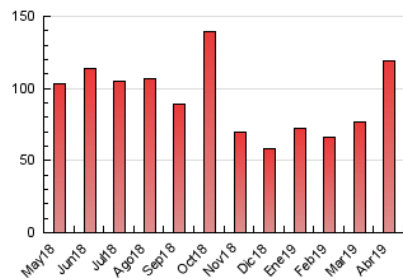

Páginas (x 1000)