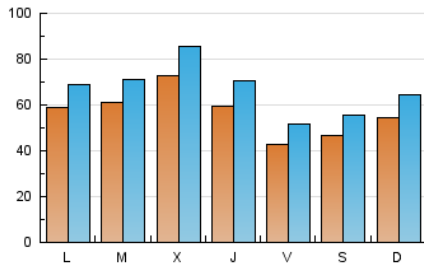

Majorca
Daily Bulletin

1. Cifras totales y promedios (Nacional e Internacional)

MES - AÑO	NAVEGADORES UNICOS	VISITAS	PAGINAS
Abril - 2019	106.970	201.525	410.723
PROMEDIO DIARIO	5.681	6.718	13.691
PROMEDIO LUNES-VIERNES	5.908	6.975	14.181
PROMEDIO SABADO-DOMINGO	5.057	6.009	12.343
PAGINAS / VISITAS	2,04		
DURACION MEDIA VISITAS	0:04:01		
DURACION MEDIA PAGINAS	0:03:52		

2. Secciones (Nacional e Internacional)

	PAGINAS	%
HOME	112.646	27.43 %
RESTO	298.077	72.57 %

3. Por día del mes (Nacional e Internacional)

Día	N. únicos	Visitas	Páginas	Día	N. únicos	Visitas	Páginas	Día	N. únicos	Visitas	Páginas
1	3.766	4.498	8.302	11	7.934	9.548	20.333	21	8.224	9.697	18.408
2	3.039	3.702	8.528	12	5.310	6.388	14.541	22	7.924	9.321	16.401
3	4.328	5.094	11.405	13	6.611	7.718	15.436	23	5.892	6.907	13.264
4	3.757	4.435	10.988	14	5.499	6.486	12.263	24	5.676	6.602	12.295
5	3.156	3.768	8.728	15	8.512	10.062	19.500	25	4.217	5.043	10.477
6	3.150	3.837	8.902	16	6.548	7.772	16.522	26	3.065	3.725	9.289
7	4.645	5.465	12.166	17	9.099	10.563	20.159	27	3.673	4.364	8.899
8	5.619	6.338	11.181	18	7.950	9.299	17.404	28	3.488	4.161	8.956
9	10.283	11.608	21.116	19	5.656	6.881	13.111	29	3.487	4.210	9.096
10	9.918	12.036	27.262	20	5.168	6.347	13.716	30	4.836	5.650	12.075

4. Gráficas (Nacional e Internacional)

4.1 Por día de la semana (promedio)

N. únicos / Visitas (x 100)

Páginas (x 100)

4.2 Por franja horaria (promedio)

Visitas (x 1000)

Páginas (x 1000)

4.3 Por meses