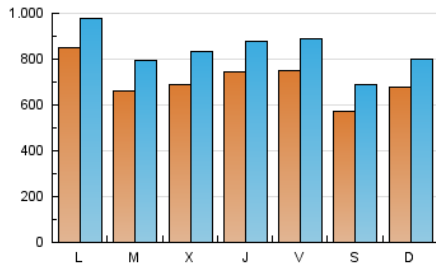

1. Cifras totales y promedios (Nacional e Internacional)

MES - AÑO	NAVEGADORES UNICOS	VISITAS	PAGINAS
Julio - 2023	1.179.923	2.592.926	3.958.465
PROMEDIO DIARIO	70.685	83.643	127.692
PROMEDIO LUNES-VIERNES	74.488	87.973	134.178
PROMEDIO SABADO-DOMINGO	62.698	74.550	114.072
PAGINAS / VISITAS	1,53		
DURACION MEDIA VISITAS	0:02:17		
TIEMPO INTERACCIÓN MEDIO	0:01:30		

2. Secciones (Nacional e Internacional)

	PAGINAS	%
HOME	830.406	20.98 %
RESTO	3.128.059	79.02 %

3. Por día del mes (Nacional e Internacional)

Día	N. únicos	Visitas	Páginas	Día	N. únicos	Visitas	Páginas	Día	N. únicos	Visitas	Páginas
1	59.410	69.114	105.428	11	79.146	93.379	140.786	21	63.413	73.994	115.543
2	65.199	78.879	113.417	12	91.528	110.850	164.836	22	45.177	56.069	87.058
3	59.151	70.883	110.382	13	114.523	133.144	190.368	23	60.743	72.345	111.335
4	55.400	66.380	104.730	14	100.574	115.958	168.146	24	57.118	70.380	111.908
5	64.605	79.177	123.272	15	64.371	74.410	122.989	25	87.709	106.322	164.899
6	72.200	84.243	119.234	16	70.097	82.245	137.366	26	72.582	86.593	139.939
7	61.311	71.749	106.459	17	65.132	77.672	130.490	27	50.334	62.054	110.156
8	50.233	59.915	88.879	18	42.164	52.053	95.843	28	75.509	93.404	140.239
9	75.398	86.017	124.853	19	46.773	57.440	96.898	29	67.913	84.628	125.906
10	176.749	189.077	242.327	20	60.593	72.230	120.673	30	68.443	81.879	123.493
								31	67.741	80.443	120.613

4. Gráficas (Nacional e Internacional)

4.1 Por día de la semana (promedio)

N. únicos / Visitas (x 100)

Páginas (x 100)

4.2 Por franja horaria (promedio)

Visitas_ (x 1000)

Páginas (x 1000)

4.3 Por meses