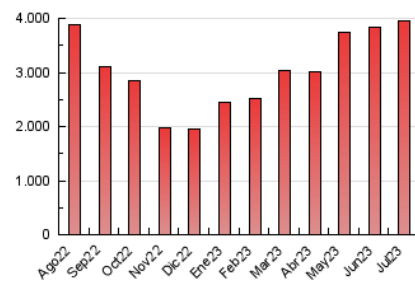

Páginas (x 1000)