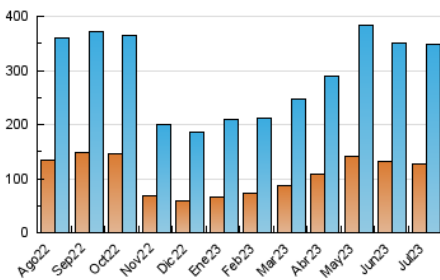

4.3 Por meses

N. únicos / Visitas (x 1000)