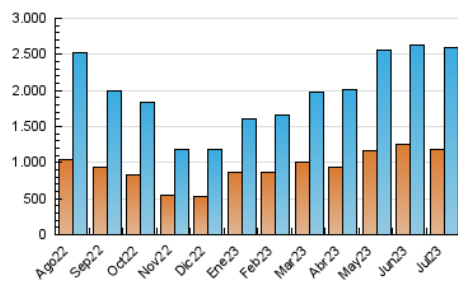

4.3 Por meses

N. únicos / Visitas (x 1000)