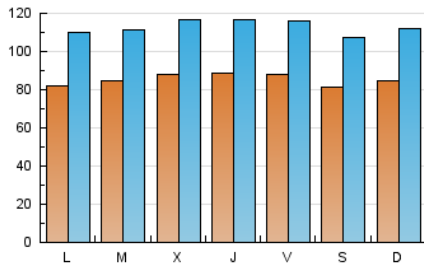

1. Cifras totales y promedios (Nacional)

MES - AÑO	NAVEGADORES UNICOS	VISITAS	PAGINAS
Julio - 2023	126.788	349.062	655.970
PROMEDIO DIARIO	8.503	11.260	21.160
PROMEDIO LUNES-VIERNES	8.596	11.405	21.787
PROMEDIO SABADO-DOMINGO	8.308	10.955	19.844
PAGINAS / VISITAS	1,88		
DURACION MEDIA VISITAS	0:04:06		
TIEMPO INTERACCIÓN MEDIO	0:02:44		

2. Secciones (Nacional)

	PAGINAS	%
HOME	199.272	30.38 %
RESTO	456.698	69.62 %

3. Por día del mes (Nacional)

Día	N. únicos	Visitas	Páginas	Día	N. únicos	Visitas	Páginas	Día	N. únicos	Visitas	Páginas
1	9.461	12.116	20.163	11	10.076	13.081	23.619	21	7.451	10.055	19.382
2	8.489	11.093	19.067	12	10.895	14.492	26.207	22	6.739	9.399	17.486
3	8.575	11.387	20.765	13	10.602	13.801	25.196	23	7.210	9.844	19.618
4	8.096	10.324	20.398	14	10.294	13.150	23.696	24	7.749	10.856	20.060
5	9.105	11.955	22.184	15	8.260	10.746	20.537	25	9.557	12.910	24.923
6	8.598	11.128	20.425	16	9.196	12.189	22.845	26	8.340	10.882	22.798
7	8.365	10.728	20.249	17	8.943	12.056	23.362	27	7.606	10.472	21.161
8	7.709	10.033	17.742	18	6.019	8.186	19.151	28	9.115	12.510	23.308
9	9.473	12.061	20.445	19	6.756	9.412	18.687	29	8.504	11.339	20.946
10	8.646	11.307	21.352	20	8.646	11.400	23.413	30	8.035	10.727	19.588
								31	7.084	9.423	17.197

4. Gráficas (Nacional)

4.1 Por día de la semana (promedio)

N. únicos / Visitas (x 100)

Páginas (x 100)

4.2 Por franja horaria (promedio)

Visitas_ (x 1000)

Páginas (x 1000)

4.3 Por meses