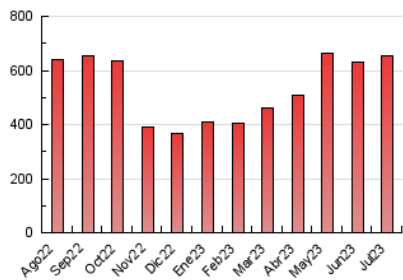

1. Cifras totales y promedios (Nacional)

MES - AÑO	NAVEGADORES UNICOS	VISITAS	PAGINAS
Julio - 2023	126.788	349.062	655.970
PROMEDIO DIARIO	8.503	11.260	21.160
PROMEDIO LUNES-VIERNES	8.596	11.405	21.787
PROMEDIO SABADO-DOMINGO	8.308	10.955	19.844
PAGINAS / VISITAS	1,88		
DURACION MEDIA VISITAS	0:04:06		
TIEMPO INTERACCIÓN MEDIO	0:02:44		

2. Secciones (Nacional)

	PAGINAS	%
HOME	199.272	30.38 %
RESTO	456.698	69.62 %

3. Por día del mes (Nacional)

Día	N. únicos	Visitas	Páginas	Día	N. únicos	Visitas	Páginas	Día	N. únicos	Visitas	Páginas
1	9.461	12.116	20.163	11	10.076	13.081	23.619	21	7.451	10.055	19.382
2	8.489	11.093	19.067	12	10.895	14.492	26.207	22	6.739	9.399	17.486
3	8.575	11.387	20.765	13	10.602	13.801	25.196	23	7.210	9.844	19.618
4	8.096	10.324	20.398	14	10.294	13.150	23.696	24	7.749	10.856	20.060
5	9.105	11.955	22.184	15	8.260	10.746	20.537	25	9.557	12.910	24.923
6	8.598	11.128	20.425	16	9.196	12.189	22.845	26	8.340	10.882	22.798
7	8.365	10.728	20.249	17	8.943	12.056	23.362	27	7.606	10.472	21.161
8	7.709	10.033	17.742	18	6.019	8.186	19.151	28	9.115	12.510	23.308
9	9.473	12.061	20.445	19	6.756	9.412	18.687	29	8.504	11.339	20.946
10	8.646	11.307	21.352	20	8.646	11.400	23.413	30	8.035	10.727	19.588
								31	7.084	9.423	17.197

4. Gráficas (Nacional)

4.1 Por día de la semana (promedio)

N. únicos / Visitas (x 100)

Páginas (x 100)

4.2 Por franja horaria (promedio)

Visitas_ (x 1000)

Páginas (x 1000)

4.3 Por meses

N. únicos / Visitas (x 1000)

Páginas (x 1000)

5. Observaciones

Este Medio Electrónico de Comunicación ha sido medido por la herramienta Google Analytics de Google (GA4)

6. Definiciones básicas (Para más información ver Normas Técnicas para el Control de los Medios Electrónicos de Comunicación)