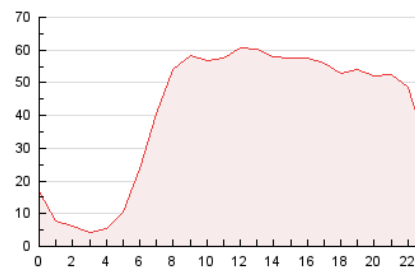

2. Secciones (Nacional e Internacional)

	PAGINAS	%
HOME	830.406	20.98 %
RESTO	3.128.059	79.02 %

3. Por día del mes (Nacional e Internacional)

Día	N. únicos	Visitas	Páginas	Día	N. únicos	Visitas	Páginas	Día	N. únicos	Visitas	Páginas
1	59.410	69.114	105.428	11	79.146	93.379	140.786	21	63.413	73.994	115.543
2	65.199	78.879	113.417	12	91.528	110.850	164.836	22	45.177	56.069	87.058
3	59.151	70.883	110.382	13	114.523	133.144	190.368	23	60.743	72.345	111.335
4	55.400	66.380	104.730	14	100.574	115.958	168.146	24	57.118	70.380	111.908
5	64.605	79.177	123.272	15	64.371	74.410	122.989	25	87.709	106.322	164.899
6	72.200	84.243	119.234	16	70.097	82.245	137.366	26	72.582	86.593	139.939
7	61.311	71.749	106.459	17	65.132	77.672	130.490	27	50.334	62.054	110.156
8	50.233	59.915	88.879	18	42.164	52.053	95.843	28	75.509	93.404	140.239
9	75.398	86.017	124.853	19	46.773	57.440	96.898	29	67.913	84.628	125.906
10	176.749	189.077	242.327	20	60.593	72.230	120.673	30	68.443	81.879	123.493
								31	67.741	80.443	120.613

4. Gráficas (Nacional e Internacional)

4.1 Por día de la semana (promedio)

N. únicos / Visitas (x 100)

Páginas (x 100)

4.2 Por franja horaria (promedio)

Visitas_ (x 1000)

Páginas (x 1000)

4.3 Por meses