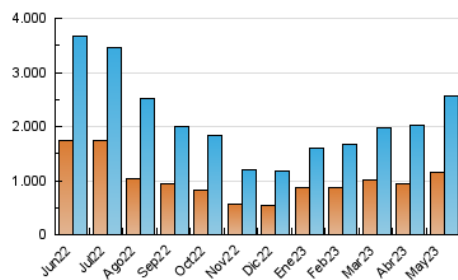

4.3 Por meses

N. únicos / Visitas (x 1000)