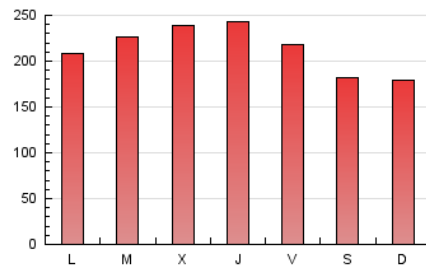

1. Cifras totales y promedios (Nacional)

MES - AÑO	NAVEGADORES UNICOS	VISITAS	PAGINAS
Mayo - 2023	141.985	383.333	665.637
PROMEDIO DIARIO	9.491	12.366	21.472
PROMEDIO LUNES-VIERNES	9.977	13.029	22.673
PROMEDIO SABADO-DOMINGO	8.092	10.457	18.020
PAGINAS / VISITAS	1,74		
DURACION MEDIA VISITAS	0:02:52		
DURACION MEDIA PAGINAS	0:03:53		

2. Secciones (Nacional)

	PAGINAS	%
HOME	188.133	28.26 %
RESTO	477.504	71.74 %

3. Por día del mes (Nacional)

Día	N. únicos	Visitas	Páginas	Día	N. únicos	Visitas	Páginas	Día	N. únicos	Visitas	Páginas
1	7.102	9.378	17.924	11	11.132	14.797	24.800	21	8.400	10.576	17.486
2	7.686	10.207	19.166	12	9.774	12.695	21.737	22	9.846	12.715	23.300
3	8.378	11.061	19.385	13	9.679	12.787	21.028	23	10.215	13.277	23.239
4	7.564	9.663	16.962	14	8.292	10.795	18.735	24	11.608	15.189	25.766
5	6.715	8.603	14.719	15	9.532	12.188	20.427	25	13.921	17.983	30.110
6	6.535	8.316	14.159	16	12.357	16.378	27.062	26	12.805	16.342	26.429
7	7.285	9.229	15.404	17	13.080	17.952	30.138	27	7.431	9.622	17.241
8	7.153	9.298	16.388	18	10.870	13.856	25.414	28	7.897	10.621	20.006
9	8.289	10.660	19.139	19	10.558	13.679	24.290	29	10.729	14.284	26.071
10	8.811	11.640	20.366	20	9.213	11.710	20.103	30	10.885	14.190	24.869
								31	10.465	13.642	23.774

4. Gráficas (Nacional)

4.1 Por día de la semana (promedio)

N. únicos / Visitas (x 100)

Páginas (x 100)

4.2 Por franja horaria (promedio)

Visitas_ (x 1000)

Páginas (x 1000)

4.3 Por meses