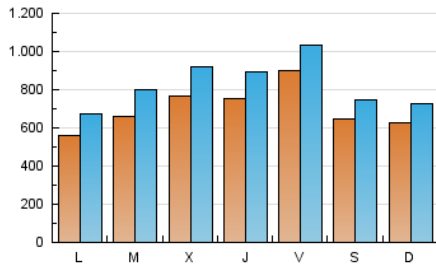

1. Cifras totales y promedios (Nacional e Internacional)

MES - AÑO	NAVEGADORES UNICOS	VISITAS	PAGINAS
Mayo - 2023	1.159.359	2.555.021	3.733.994
PROMEDIO DIARIO	69.876	82.420	120.451
PROMEDIO LUNES-VIERNES	72.017	85.475	125.978
PROMEDIO SABADO-DOMINGO	63.722	73.636	104.562
PAGINAS / VISITAS	1,46		
DURACION MEDIA VISITAS	0:01:36		
DURACION MEDIA PAGINAS	0:03:28		

2. Secciones (Nacional e Internacional)

	PAGINAS	%
HOME	760.293	20.36 %
RESTO	2.973.701	79.64 %

3. Por día del mes (Nacional e Internacional)

Día	N. únicos	Visitas	Páginas	Día	N. únicos	Visitas	Páginas	Día	N. únicos	Visitas	Páginas
1	52.185	62.213	98.810	11	65.375	79.691	119.615	21	50.788	59.596	87.410
2	64.284	78.091	119.975	12	60.388	72.523	108.526	22	53.808	63.642	100.892
3	81.185	94.184	135.136	13	64.930	78.042	112.540	23	60.909	72.750	111.508
4	70.014	80.716	116.805	14	82.335	93.859	132.226	24	75.907	90.655	134.404
5	74.836	86.593	121.040	15	64.017	77.285	115.800	25	86.192	102.519	149.398
6	74.118	81.978	108.945	16	84.137	101.156	145.337	26	134.883	150.823	197.578
7	74.354	83.697	113.280	17	92.831	114.706	166.283	27	44.098	51.824	78.699
8	50.318	58.865	91.011	18	78.624	93.548	139.184	28	43.005	52.423	83.795
9	53.329	64.264	100.233	19	91.027	104.283	146.411	29	60.690	74.619	116.405
10	56.284	67.978	105.303	20	76.145	87.671	119.602	30	68.222	82.800	124.669
								31	76.952	92.027	133.174

4. Gráficas (Nacional e Internacional)

4.1 Por día de la semana (promedio)

N. únicos / Visitas (x 100)

Páginas (x 100)

4.2 Por franja horaria (promedio)

Visitas_ (x 1000)

Páginas (x 1000)

4.3 Por meses