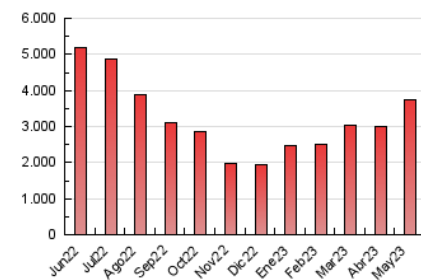

Páginas (x 1000)