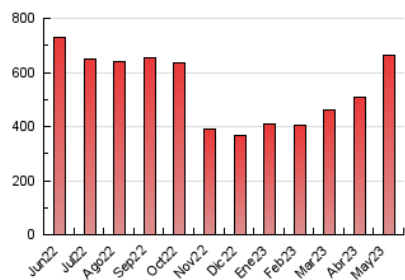

Páginas (x 1000)