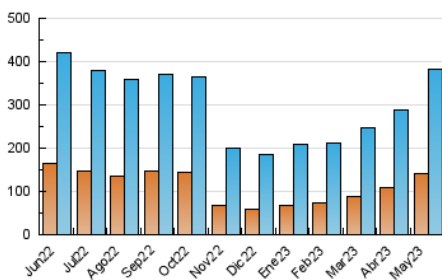

2. Secciones (Nacional)

	PAGINAS	%
HOME	188.133	28.26 %
RESTO	477.504	71.74 %

3. Por día del mes (Nacional)

Día	N. únicos	Visitas	Páginas	Día	N. únicos	Visitas	Páginas	Día	N. únicos	Visitas	Páginas
1	7.102	9.378	17.924	11	11.132	14.797	24.800	21	8.400	10.576	17.486
2	7.686	10.207	19.166	12	9.774	12.695	21.737	22	9.846	12.715	23.300
3	8.378	11.061	19.385	13	9.679	12.787	21.028	23	10.215	13.277	23.239
4	7.564	9.663	16.962	14	8.292	10.795	18.735	24	11.608	15.189	25.766
5	6.715	8.603	14.719	15	9.532	12.188	20.427	25	13.921	17.983	30.110
6	6.535	8.316	14.159	16	12.357	16.378	27.062	26	12.805	16.342	26.429
7	7.285	9.229	15.404	17	13.080	17.952	30.138	27	7.431	9.622	17.241
8	7.153	9.298	16.388	18	10.870	13.856	25.414	28	7.897	10.621	20.006
9	8.289	10.660	19.139	19	10.558	13.679	24.290	29	10.729	14.284	26.071
10	8.811	11.640	20.366	20	9.213	11.710	20.103	30	10.885	14.190	24.869
								31	10.465	13.642	23.774

4. Gráficas (Nacional)

4.1 Por día de la semana (promedio)

N. únicos / Visitas (x 100)

Páginas (x 100)

4.2 Por franja horaria (promedio)

Visitas_ (x 1000)

Páginas (x 1000)

4.3 Por meses

N. únicos / Visitas (x 1000)

Páginas (x 1000)

5. Observaciones

Este Medio Electrónico de Comunicación ha sido medido por la herramienta Google Analytics de Google (Universal Analytics)

6. Definiciones básicas (Para más información ver Normas Técnicas para el Control de los Medios Electrónicos de Comunicación)

Visita:

Una secuencia ininterrumpida de páginas servidas a un usuario válido. Si dicho usuario no realiza peticiones de páginas en un periodo de tiempo (30 min) la siguiente petición constituirá el inicio de una nueva visita.