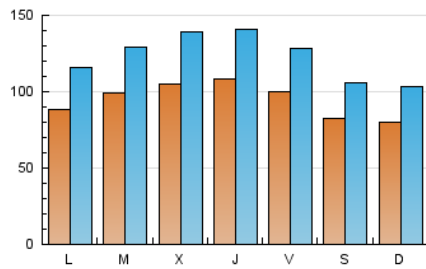

1. Cifras totales y promedios (Nacional)

MES - AÑO	NAVEGADORES UNICOS	VISITAS	PAGINAS
Mayo - 2023	141.985	383.333	665.637
PROMEDIO DIARIO	9.491	12.366	21.472
PROMEDIO LUNES-VIERNES	9.977	13.029	22.673
PROMEDIO SABADO-DOMINGO	8.092	10.457	18.020
PAGINAS / VISITAS	1,74		
DURACION MEDIA VISITAS	0:02:52		
DURACION MEDIA PAGINAS	0:03:53		

2. Secciones (Nacional)

	PAGINAS	%
HOME	188.133	28.26 %
RESTO	477.504	71.74 %

3. Por día del mes (Nacional)

Día	N. únicos	Visitas	Páginas	Día	N. únicos	Visitas	Páginas	Día	N. únicos	Visitas	Páginas
1	7.102	9.378	17.924	11	11.132	14.797	24.800	21	8.400	10.576	17.486
2	7.686	10.207	19.166	12	9.774	12.695	21.737	22	9.846	12.715	23.300
3	8.378	11.061	19.385	13	9.679	12.787	21.028	23	10.215	13.277	23.239
4	7.564	9.663	16.962	14	8.292	10.795	18.735	24	11.608	15.189	25.766
5	6.715	8.603	14.719	15	9.532	12.188	20.427	25	13.921	17.983	30.110
6	6.535	8.316	14.159	16	12.357	16.378	27.062	26	12.805	16.342	26.429
7	7.285	9.229	15.404	17	13.080	17.952	30.138	27	7.431	9.622	17.241
8	7.153	9.298	16.388	18	10.870	13.856	25.414	28	7.897	10.621	20.006
9	8.289	10.660	19.139	19	10.558	13.679	24.290	29	10.729	14.284	26.071
10	8.811	11.640	20.366	20	9.213	11.710	20.103	30	10.885	14.190	24.869
								31	10.465	13.642	23.774

4. Gráficas (Nacional)

4.1 Por día de la semana (promedio)

N. únicos / Visitas (x 100)

Páginas (x 100)

4.2 Por franja horaria (promedio)

Visitas_ (x 1000)

Páginas (x 1000)

4.3 Por meses