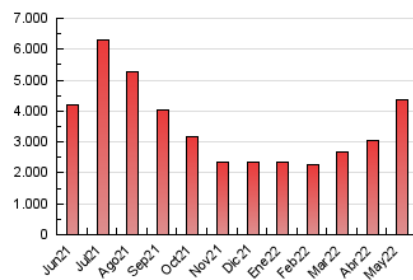

Páginas (x 1000)