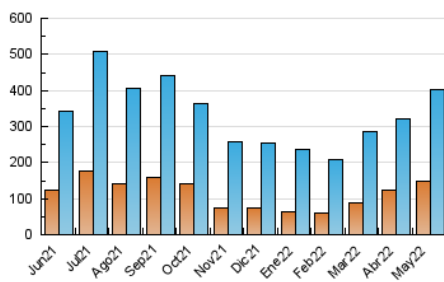

4.3 Por meses

N. únicos / Visitas (x 1000)