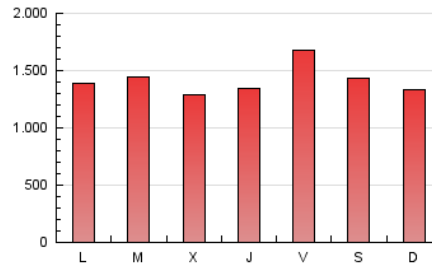

1. Cifras totales y promedios (Nacional e Internacional)

MES - AÑO	NAVEGADORES UNICOS	VISITAS	PAGINAS
Mayo - 2022	1.198.839	2.888.027	4.379.159
PROMEDIO DIARIO	77.982	93.162	141.263
PROMEDIO LUNES-VIERNES	77.143	92.953	142.793
PROMEDIO SABADO-DOMINGO	80.032	93.674	137.524
PAGINAS / VISITAS	1,52		
DURACION MEDIA VISITAS	0:01:18		
DURACION MEDIA PAGINAS	0:02:32		

2. Secciones (Nacional e Internacional)

	PAGINAS	%
HOME	786.420	17.96 %
RESTO	3.592.739	82.04 %

3. Por día del mes (Nacional e Internacional)

Día	N. únicos	Visitas	Páginas	Día	N. únicos	Visitas	Páginas	Día	N. únicos	Visitas	Páginas
1	67.527	80.219	120.663	11	64.123	75.740	116.314	21	74.539	89.144	130.987
2	76.052	91.014	140.007	12	51.884	61.104	98.967	22	77.672	95.300	146.945
3	64.299	76.649	123.571	13	76.301	92.912	141.067	23	95.886	118.381	186.777
4	61.309	73.232	114.080	14	79.318	90.292	130.689	24	94.183	115.234	183.872
5	51.376	62.198	98.063	15	97.789	116.564	171.784	25	78.670	94.450	147.079
6	45.248	53.337	85.696	16	66.386	80.543	127.367	26	98.898	128.283	194.942
7	52.920	64.148	99.525	17	78.325	94.514	150.364	27	179.713	212.873	296.427
8	65.389	78.248	115.264	18	76.723	89.917	139.559	28	140.868	154.892	211.244
9	53.276	63.789	104.727	19	80.820	96.215	145.723	29	64.265	74.256	110.617
10	65.467	79.380	123.690	20	82.276	98.290	146.640	30	73.374	89.095	133.711
								31	82.551	97.814	142.798

4. Gráficas (Nacional e Internacional)

4.1 Por día de la semana (promedio)

N. únicos / Visitas (x 100)

Páginas (x 100)

4.2 Por franja horaria (promedio)

Visitas_ (x 1000)

Páginas (x 1000)

4.3 Por meses