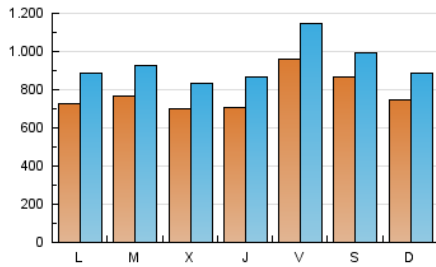

1. Cifras totales y promedios (Nacional e Internacional)

MES - AÑO	NAVEGADORES UNICOS	VISITAS	PAGINAS
Mayo - 2022	1.198.839	2.888.027	4.379.159
PROMEDIO DIARIO	77.982	93.162	141.263
PROMEDIO LUNES-VIERNES	77.143	92.953	142.793
PROMEDIO SABADO-DOMINGO	80.032	93.674	137.524
PAGINAS / VISITAS	1,52		
DURACION MEDIA VISITAS	0:01:18		
DURACION MEDIA PAGINAS	0:02:32		

2. Secciones (Nacional e Internacional)

	PAGINAS	%
HOME	786.420	17.96 %
RESTO	3.592.739	82.04 %

3. Por día del mes (Nacional e Internacional)

Día	N. únicos	Visitas	Páginas	Día	N. únicos	Visitas	Páginas	Día	N. únicos	Visitas	Páginas
1	67.527	80.219	120.663	11	64.123	75.740	116.314	21	74.539	89.144	130.987
2	76.052	91.014	140.007	12	51.884	61.104	98.967	22	77.672	95.300	146.945
3	64.299	76.649	123.571	13	76.301	92.912	141.067	23	95.886	118.381	186.777
4	61.309	73.232	114.080	14	79.318	90.292	130.689	24	94.183	115.234	183.872
5	51.376	62.198	98.063	15	97.789	116.564	171.784	25	78.670	94.450	147.079
6	45.248	53.337	85.696	16	66.386	80.543	127.367	26	98.898	128.283	194.942
7	52.920	64.148	99.525	17	78.325	94.514	150.364	27	179.713	212.873	296.427
8	65.389	78.248	115.264	18	76.723	89.917	139.559	28	140.868	154.892	211.244
9	53.276	63.789	104.727	19	80.820	96.215	145.723	29	64.265	74.256	110.617
10	65.467	79.380	123.690	20	82.276	98.290	146.640	30	73.374	89.095	133.711
								31	82.551	97.814	142.798

4. Gráficas (Nacional e Internacional)

4.1 Por día de la semana (promedio)

N. únicos / Visitas (x 100)

Páginas (x 100)

4.2 Por franja horaria (promedio)

Visitas_ (x 1000)

Páginas (x 1000)

4.3 Por meses