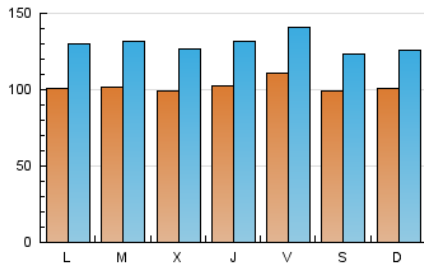

1. Cifras totales y promedios (Nacional)

MES - AÑO	NAVEGADORES UNICOS	VISITAS	PAGINAS
Mayo - 2022	148.491	402.612	700.956
PROMEDIO DIARIO	10.197	12.987	22.611
PROMEDIO LUNES-VIERNES	10.280	13.196	23.282
PROMEDIO SABADO-DOMINGO	9.993	12.478	20.973
PAGINAS / VISITAS	1,74		
DURACION MEDIA VISITAS	0:01:53		
DURACION MEDIA PAGINAS	0:02:33		

2. Secciones (Nacional)

	PAGINAS	%
HOME	164.918	23.53 %
RESTO	536.038	76.47 %

3. Por día del mes (Nacional)

Día	N. únicos	Visitas	Páginas	Día	N. únicos	Visitas	Páginas	Día	N. únicos	Visitas	Páginas
1	8.669	10.750	18.155	11	8.237	10.388	18.026	21	10.916	13.622	22.392
2	10.120	13.011	22.793	12	8.212	10.316	18.318	22	10.794	13.852	23.685
3	9.420	12.148	22.204	13	10.490	13.451	23.230	23	12.100	15.953	28.696
4	8.821	11.369	20.447	14	9.843	12.127	20.898	24	12.284	16.245	30.199
5	7.648	9.878	17.257	15	13.504	17.035	28.644	25	12.131	15.601	28.026
6	6.795	8.514	15.461	16	10.891	13.772	23.976	26	12.995	17.501	29.709
7	8.191	10.419	17.713	17	11.319	14.399	25.774	27	15.426	19.665	32.629
8	10.113	12.469	20.263	18	10.528	13.324	24.386	28	10.767	13.076	21.549
9	8.112	10.402	19.210	19	11.999	14.828	25.216	29	7.144	8.955	15.459
10	8.285	10.716	18.666	20	11.597	14.719	25.770	30	9.145	11.927	20.987
								31	9.609	12.180	21.218

4. Gráficas (Nacional)

4.1 Por día de la semana (promedio)

N. únicos / Visitas (x 100)

Páginas (x 100)

4.2 Por franja horaria (promedio)

Visitas_ (x 1000)

Páginas (x 1000)

4.3 Por meses