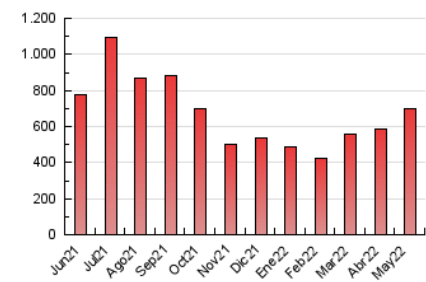

1. Cifras totales y promedios (Nacional)

MES - AÑO	NAVEGADORES UNICOS	VISITAS	PAGINAS
Mayo - 2022	148.491	402.612	700.956
PROMEDIO DIARIO	10.197	12.987	22.611
PROMEDIO LUNES-VIERNES	10.280	13.196	23.282
PROMEDIO SABADO-DOMINGO	9.993	12.478	20.973
PAGINAS / VISITAS	1,74		
DURACION MEDIA VISITAS	0:01:53		
DURACION MEDIA PAGINAS	0:02:33		

2. Secciones (Nacional)

	PAGINAS	%
HOME	164.918	23.53 %
RESTO	536.038	76.47 %

3. Por día del mes (Nacional)

Día	N. únicos	Visitas	Páginas	Día	N. únicos	Visitas	Páginas	Día	N. únicos	Visitas	Páginas
1	8.669	10.750	18.155	11	8.237	10.388	18.026	21	10.916	13.622	22.392
2	10.120	13.011	22.793	12	8.212	10.316	18.318	22	10.794	13.852	23.685
3	9.420	12.148	22.204	13	10.490	13.451	23.230	23	12.100	15.953	28.696
4	8.821	11.369	20.447	14	9.843	12.127	20.898	24	12.284	16.245	30.199
5	7.648	9.878	17.257	15	13.504	17.035	28.644	25	12.131	15.601	28.026
6	6.795	8.514	15.461	16	10.891	13.772	23.976	26	12.995	17.501	29.709
7	8.191	10.419	17.713	17	11.319	14.399	25.774	27	15.426	19.665	32.629
8	10.113	12.469	20.263	18	10.528	13.324	24.386	28	10.767	13.076	21.549
9	8.112	10.402	19.210	19	11.999	14.828	25.216	29	7.144	8.955	15.459
10	8.285	10.716	18.666	20	11.597	14.719	25.770	30	9.145	11.927	20.987
								31	9.609	12.180	21.218

4. Gráficas (Nacional)

4.1 Por día de la semana (promedio)

N. únicos / Visitas (x 100)

Páginas (x 100)

4.2 Por franja horaria (promedio)

Visitas_ (x 1000)

Páginas (x 1000)

4.3 Por meses

N. únicos / Visitas (x 1000)

Páginas (x 1000)

5. Observaciones

Este Medio Electrónico de Comunicación ha sido medido por la herramienta Google Analytics de Google

6. Definiciones básicas (Para más información ver Normas Técnicas para el Control de los Medios Electrónicos de Comunicación)