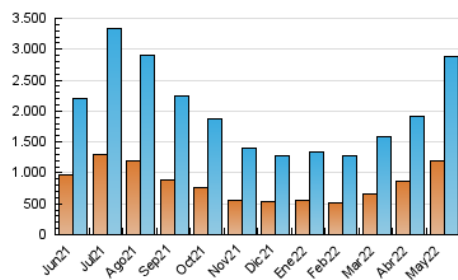

4.3 Por meses

N. únicos / Visitas (x 1000)