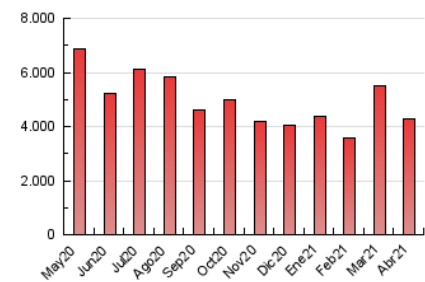

Páginas (x 1000)