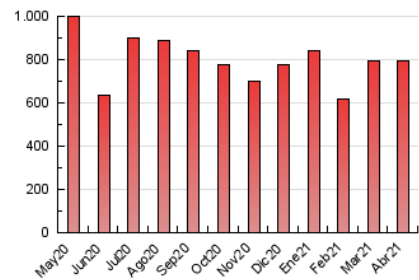

Páginas (x 1000)