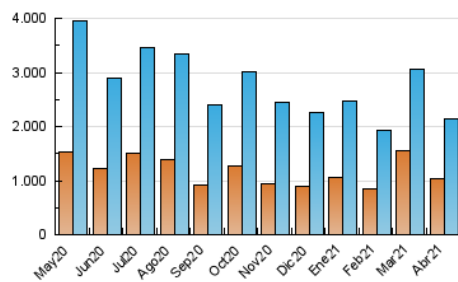

4.3 Por meses

N. únicos / Visitas (x 1000)