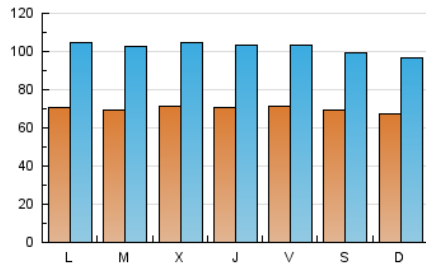

1. Cifras totales y promedios (Nacional)

MES - AÑO	NAVEGADORES UNICOS	VISITAS	PAGINAS
Abril - 2021	88.828	306.868	792.855
PROMEDIO DIARIO	7.010	10.229	26.429
PROMEDIO LUNES-VIERNES	7.067	10.381	27.405
PROMEDIO SABADO-DOMINGO	6.852	9.811	23.743
PAGINAS / VISITAS	2,58		
DURACION MEDIA VISITAS	0:07:17		
DURACION MEDIA PAGINAS	0:04:36		

2. Secciones (Nacional)

	PAGINAS	%
HOME	251.439	31.71 %
RESTO	541.416	68.29 %

3. Por día del mes (Nacional)

Día	N. únicos	Visitas	Páginas	Día	N. únicos	Visitas	Páginas	Día	N. únicos	Visitas	Páginas
1	8.006	11.996	31.537	11	6.890	9.954	24.392	21	6.104	9.270	26.131
2	8.377	12.355	31.377	12	7.071	10.513	29.210	22	6.550	9.728	25.343
3	7.417	10.528	24.703	13	6.084	9.165	26.658	23	6.175	8.985	23.532
4	7.624	11.037	26.157	14	6.959	10.206	28.073	24	6.795	9.405	23.503
5	7.850	11.592	30.981	15	6.520	9.469	24.438	25	6.196	8.631	21.357
6	8.551	12.431	31.257	16	5.460	8.107	20.449	26	6.599	9.591	25.468
7	8.464	12.499	32.839	17	6.132	8.946	21.830	27	6.799	9.834	25.705
8	7.905	11.548	29.718	18	6.251	9.032	20.757	28	7.110	9.933	25.625
9	8.597	12.367	31.716	19	6.683	10.271	26.906	29	6.257	9.022	23.996
10	7.514	10.956	27.242	20	6.416	9.635	27.460	30	6.942	9.862	24.495

4. Gráficas (Nacional)

4.1 Por día de la semana (promedio)

N. únicos / Visitas (x 100)

Páginas (x 100)

4.2 Por franja horaria (promedio)

Visitas (x 1000)

Páginas (x 1000)

4.3 Por meses