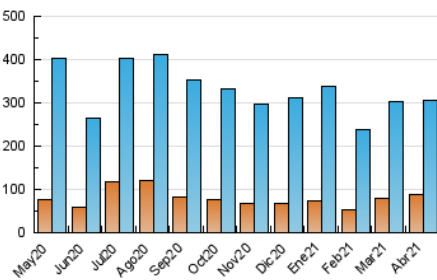

4.3 Por meses

N. únicos / Visitas (x 1000)