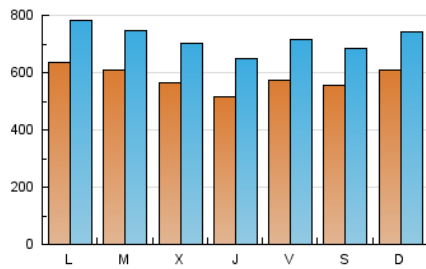

1. Cifras totales y promedios (Nacional e Internacional)

MES - AÑO	NAVEGADORES UNICOS	VISITAS	PAGINAS
Abril - 2021	1.027.332	2.146.584	4.276.330
PROMEDIO DIARIO	57.900	71.553	142.544
PROMEDIO LUNES-VIERNES	57.752	71.594	145.249
PROMEDIO SABADO-DOMINGO	58.309	71.441	135.106
PAGINAS / VISITAS	1,99		
DURACION MEDIA VISITAS	0:04:43		
DURACION MEDIA PAGINAS	0:04:45		

2. Secciones (Nacional e Internacional)

	PAGINAS	%
HOME	1.033.787	24.17 %
RESTO	3.242.543	75.83 %

3. Por día del mes (Nacional e Internacional)

Día	N. únicos	Visitas	Páginas	Día	N. únicos	Visitas	Páginas	Día	N. únicos	Visitas	Páginas
1	49.242	63.397	138.159	11	71.425	86.430	161.827	21	44.134	56.041	125.424
2	60.154	76.289	160.238	12	51.768	65.533	143.343	22	48.786	61.489	130.457
3	52.295	64.940	125.367	13	41.712	53.703	125.671	23	45.558	56.643	121.305
4	49.470	61.994	123.101	14	50.431	62.807	133.617	24	52.478	64.763	126.495
5	93.352	110.443	198.650	15	46.460	58.098	119.643	25	66.397	79.814	147.637
6	93.280	111.103	195.360	16	38.252	49.082	102.792	26	57.332	69.907	146.232
7	64.749	80.091	160.036	17	49.989	61.664	116.331	27	60.023	74.109	147.146
8	60.180	74.362	148.735	18	56.374	69.115	129.533	28	67.304	81.758	155.507
9	87.533	106.159	184.805	19	52.196	66.191	138.098	29	54.061	67.817	145.023
10	68.040	82.805	150.560	20	47.843	60.545	134.800	30	56.196	69.492	140.438

4. Gráficas (Nacional e Internacional)

4.1 Por día de la semana (promedio)

N. únicos / Visitas (x 100)

Páginas (x 100)

4.2 Por franja horaria (promedio)

Visitas (x 1000)

Páginas (x 1000)

4.3 Por meses