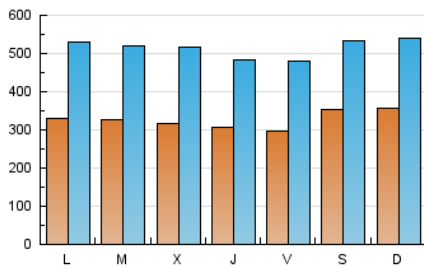

1. Cifras totales y promedios (Nacional)

MES - AÑO	NAVEGADORES UNICOS	VISITAS	PAGINAS
Diciembre - 2020	350.938	1.592.735	3.853.983
PROMEDIO DIARIO	32.584	51.379	124.322
PROMEDIO LUNES-VIERNES	31.581	50.568	124.924
PROMEDIO SABADO-DOMINGO	35.469	53.710	122.591
PAGINAS / VISITAS	2,42		
DURACION MEDIA VISITAS	0:03:57		
DURACION MEDIA PAGINAS	0:02:47		

2. Secciones (Nacional)

	PAGINAS	%
HOME	0	0 %
RESTO	3.853.983	100.00 %

3. Por día del mes (Nacional)

Día	N. únicos	Visitas	Páginas	Día	N. únicos	Visitas	Páginas	Día	N. únicos	Visitas	Páginas
1	28.090	43.931	110.867	11	33.211	54.461	135.178	21	32.105	50.729	116.648
2	31.066	50.306	133.340	12	39.967	61.094	138.093	22	33.409	56.918	132.907
3	30.589	48.507	120.240	13	37.207	54.877	121.401	23	31.223	50.820	115.609
4	28.083	44.181	108.267	14	33.553	54.229	131.523	24	31.460	47.784	115.320
5	44.604	61.903	135.264	15	34.375	54.446	131.278	25	28.291	46.438	111.859
6	44.022	63.082	141.719	16	33.508	54.898	130.018	26	28.498	46.520	108.597
7	33.722	53.585	145.479	17	31.637	51.297	129.355	27	29.060	47.114	112.062
8	36.039	54.935	140.991	18	29.022	47.264	118.233	28	33.076	53.639	140.462
9	34.433	55.724	141.627	19	27.605	44.015	103.478	29	31.532	49.312	120.427
10	32.371	51.889	128.129	20	32.786	51.075	120.112	30	28.812	45.877	115.088
								31	26.749	41.885	100.412

4. Gráficas (Nacional)

4.1 Por día de la semana (promedio)

N. únicos / Visitas (x 100)

Páginas (x 100)

4.2 Por franja horaria (promedio)

Visitas (x 1000)

Páginas (x 1000)

4.3 Por meses