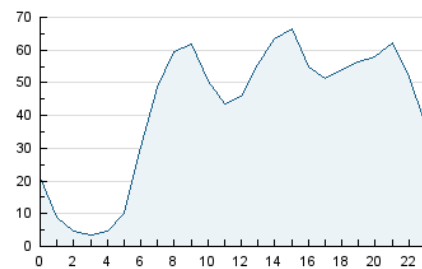

2. Secciones (Nacional e Internacional)

	PAGINAS	%
HOME	0	0 %
RESTO	4.002.921	100.00 %

3. Por día del mes (Nacional e Internacional)

Día	N. únicos	Visitas	Páginas	Día	N. únicos	Visitas	Páginas	Día	N. únicos	Visitas	Páginas
1	30.177	46.328	115.286	11	35.067	56.901	140.368	21	33.966	53.313	121.839
2	32.969	52.703	138.135	12	41.802	63.719	143.161	22	35.269	59.367	137.783
3	32.655	51.015	124.789	13	39.264	57.286	125.874	23	32.951	53.011	119.614
4	29.933	46.460	112.377	14	35.488	56.662	136.586	24	33.188	49.851	119.417
5	46.674	64.305	139.611	15	36.399	56.988	136.306	25	29.877	48.460	116.080
6	46.093	65.658	146.597	16	35.570	57.473	134.893	26	30.316	48.816	113.489
7	35.607	55.960	150.595	17	33.517	53.727	134.481	27	30.847	49.455	116.977
8	38.054	57.352	146.444	18	30.943	49.607	123.074	28	35.333	56.340	145.912
9	36.464	58.274	147.047	19	29.232	46.138	107.531	29	33.759	52.029	125.563
10	34.215	54.294	132.954	20	34.472	53.398	124.864	30	31.104	48.630	120.265
								31	28.552	44.110	105.009

4. Gráficas (Nacional e Internacional)

4.1 Por día de la semana (promedio)

N. únicos / Visitas (x 100)

Páginas (x 100)

4.2 Por franja horaria (promedio)

Visitas (x 1000)

Páginas (x 1000)

4.3 Por meses