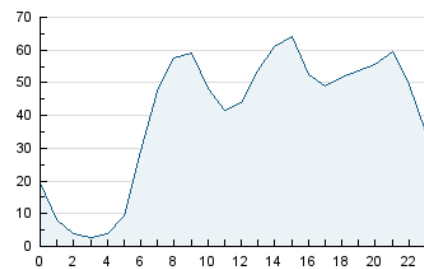

2. Secciones (Nacional)

	PAGINAS	%
HOME	0	0 %
RESTO	3.853.983	100.00 %

3. Por día del mes (Nacional)

Día	N. únicos	Visitas	Páginas	Día	N. únicos	Visitas	Páginas	Día	N. únicos	Visitas	Páginas
1	28.090	43.931	110.867	11	33.211	54.461	135.178	21	32.105	50.729	116.648
2	31.066	50.306	133.340	12	39.967	61.094	138.093	22	33.409	56.918	132.907
3	30.589	48.507	120.240	13	37.207	54.877	121.401	23	31.223	50.820	115.609
4	28.083	44.181	108.267	14	33.553	54.229	131.523	24	31.460	47.784	115.320
5	44.604	61.903	135.264	15	34.375	54.446	131.278	25	28.291	46.438	111.859
6	44.022	63.082	141.719	16	33.508	54.898	130.018	26	28.498	46.520	108.597
7	33.722	53.585	145.479	17	31.637	51.297	129.355	27	29.060	47.114	112.062
8	36.039	54.935	140.991	18	29.022	47.264	118.233	28	33.076	53.639	140.462
9	34.433	55.724	141.627	19	27.605	44.015	103.478	29	31.532	49.312	120.427
10	32.371	51.889	128.129	20	32.786	51.075	120.112	30	28.812	45.877	115.088
								31	26.749	41.885	100.412

4. Gráficas (Nacional)

4.1 Por día de la semana (promedio)

N. únicos / Visitas (x 100)

Páginas (x 100)

4.2 Por franja horaria (promedio)

Visitas (x 1000)

Páginas (x 1000)

4.3 Por meses