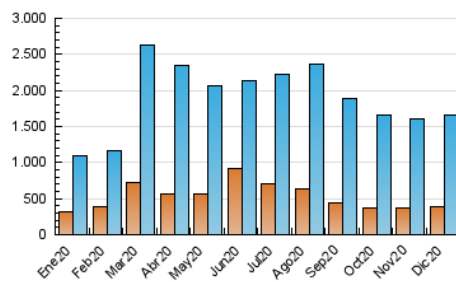

4.3 Por meses

N. únicos / Visitas (x 1000)