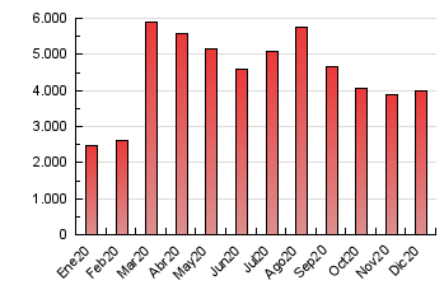

Páginas (x 1000)