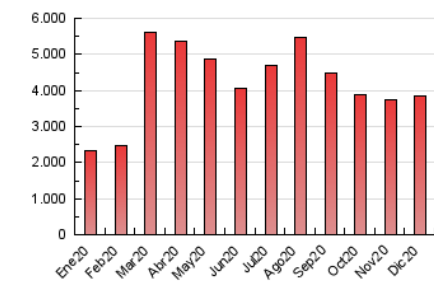

Páginas (x 1000)