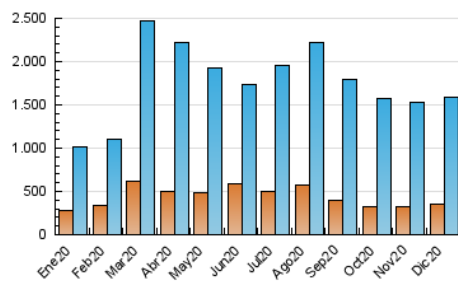

4.3 Por meses

N. únicos / Visitas (x 1000)