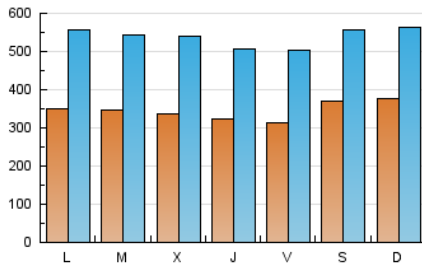

1. Cifras totales y promedios (Nacional e Internacional)

MES - AÑO	NAVEGADORES UNICOS	VISITAS	PAGINAS
Diciembre - 2020	387.819	1.667.630	4.002.921
PROMEDIO DIARIO	34.508	53.795	129.126
PROMEDIO LUNES-VIERNES	33.524	52.994	129.775
PROMEDIO SABADO-DOMINGO	37.338	56.097	127.263
PAGINAS / VISITAS	2,40		
DURACION MEDIA VISITAS	0:03:55		
DURACION MEDIA PAGINAS	0:02:48		

2. Secciones (Nacional e Internacional)

	PAGINAS	%
HOME	0	0 %
RESTO	4.002.921	100.00 %

3. Por día del mes (Nacional e Internacional)

Día	N. únicos	Visitas	Páginas	Día	N. únicos	Visitas	Páginas	Día	N. únicos	Visitas	Páginas
1	30.177	46.328	115.286	11	35.067	56.901	140.368	21	33.966	53.313	121.839
2	32.969	52.703	138.135	12	41.802	63.719	143.161	22	35.269	59.367	137.783
3	32.655	51.015	124.789	13	39.264	57.286	125.874	23	32.951	53.011	119.614
4	29.933	46.460	112.377	14	35.488	56.662	136.586	24	33.188	49.851	119.417
5	46.674	64.305	139.611	15	36.399	56.988	136.306	25	29.877	48.460	116.080
6	46.093	65.658	146.597	16	35.570	57.473	134.893	26	30.316	48.816	113.489
7	35.607	55.960	150.595	17	33.517	53.727	134.481	27	30.847	49.455	116.977
8	38.054	57.352	146.444	18	30.943	49.607	123.074	28	35.333	56.340	145.912
9	36.464	58.274	147.047	19	29.232	46.138	107.531	29	33.759	52.029	125.563
10	34.215	54.294	132.954	20	34.472	53.398	124.864	30	31.104	48.630	120.265
								31	28.552	44.110	105.009

4. Gráficas (Nacional e Internacional)

4.1 Por día de la semana (promedio)

N. únicos / Visitas (x 100)

Páginas (x 100)

4.2 Por franja horaria (promedio)

Visitas (x 1000)

Páginas (x 1000)

4.3 Por meses