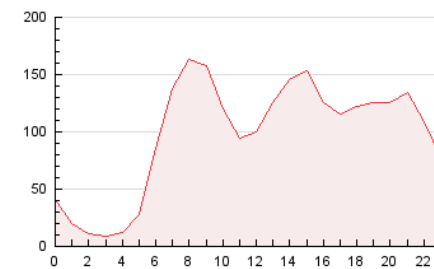

2. Secciones (Nacional)

	PAGINAS	%
HOME	0	0 %
RESTO	3.853.983	100.00 %

3. Por día del mes (Nacional)

Día	N. únicos	Visitas	Páginas	Día	N. únicos	Visitas	Páginas	Día	N. únicos	Visitas	Páginas
1	28.090	43.931	110.867	11	33.211	54.461	135.178	21	32.105	50.729	116.648
2	31.066	50.306	133.340	12	39.967	61.094	138.093	22	33.409	56.918	132.907
3	30.589	48.507	120.240	13	37.207	54.877	121.401	23	31.223	50.820	115.609
4	28.083	44.181	108.267	14	33.553	54.229	131.523	24	31.460	47.784	115.320
5	44.604	61.903	135.264	15	34.375	54.446	131.278	25	28.291	46.438	111.859
6	44.022	63.082	141.719	16	33.508	54.898	130.018	26	28.498	46.520	108.597
7	33.722	53.585	145.479	17	31.637	51.297	129.355	27	29.060	47.114	112.062
8	36.039	54.935	140.991	18	29.022	47.264	118.233	28	33.076	53.639	140.462
9	34.433	55.724	141.627	19	27.605	44.015	103.478	29	31.532	49.312	120.427
10	32.371	51.889	128.129	20	32.786	51.075	120.112	30	28.812	45.877	115.088
								31	26.749	41.885	100.412

4. Gráficas (Nacional)

4.1 Por día de la semana (promedio)

N. únicos / Visitas (x 100)

Páginas (x 100)

4.2 Por franja horaria (promedio)

Visitas (x 1000)

Páginas (x 1000)

4.3 Por meses