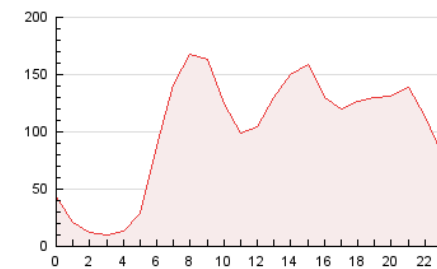

2. Secciones (Nacional e Internacional)

	PAGINAS	%
HOME	0	0 %
RESTO	4.002.921	100.00 %

3. Por día del mes (Nacional e Internacional)

Día	N. únicos	Visitas	Páginas	Día	N. únicos	Visitas	Páginas	Día	N. únicos	Visitas	Páginas
1	30.177	46.328	115.286	11	35.067	56.901	140.368	21	33.966	53.313	121.839
2	32.969	52.703	138.135	12	41.802	63.719	143.161	22	35.269	59.367	137.783
3	32.655	51.015	124.789	13	39.264	57.286	125.874	23	32.951	53.011	119.614
4	29.933	46.460	112.377	14	35.488	56.662	136.586	24	33.188	49.851	119.417
5	46.674	64.305	139.611	15	36.399	56.988	136.306	25	29.877	48.460	116.080
6	46.093	65.658	146.597	16	35.570	57.473	134.893	26	30.316	48.816	113.489
7	35.607	55.960	150.595	17	33.517	53.727	134.481	27	30.847	49.455	116.977
8	38.054	57.352	146.444	18	30.943	49.607	123.074	28	35.333	56.340	145.912
9	36.464	58.274	147.047	19	29.232	46.138	107.531	29	33.759	52.029	125.563
10	34.215	54.294	132.954	20	34.472	53.398	124.864	30	31.104	48.630	120.265
								31	28.552	44.110	105.009

4. Gráficas (Nacional e Internacional)

4.1 Por día de la semana (promedio)

N. únicos / Visitas (x 100)

Páginas (x 100)

4.2 Por franja horaria (promedio)

Visitas (x 1000)

Páginas (x 1000)

4.3 Por meses