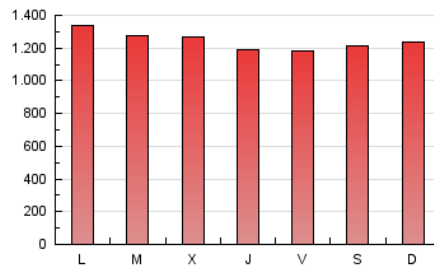

1. Cifras totales y promedios (Nacional)

MES - AÑO	NAVEGADORES UNICOS	VISITAS	PAGINAS
Diciembre - 2020	350.938	1.592.735	3.853.983
PROMEDIO DIARIO	32.584	51.379	124.322
PROMEDIO LUNES-VIERNES	31.581	50.568	124.924
PROMEDIO SABADO-DOMINGO	35.469	53.710	122.591
PAGINAS / VISITAS	2,42		
DURACION MEDIA VISITAS	0:03:57		
DURACION MEDIA PAGINAS	0:02:47		

2. Secciones (Nacional)

	PAGINAS	%
HOME	0	0 %
RESTO	3.853.983	100.00 %

3. Por día del mes (Nacional)

Día	N. únicos	Visitas	Páginas	Día	N. únicos	Visitas	Páginas	Día	N. únicos	Visitas	Páginas
1	28.090	43.931	110.867	11	33.211	54.461	135.178	21	32.105	50.729	116.648
2	31.066	50.306	133.340	12	39.967	61.094	138.093	22	33.409	56.918	132.907
3	30.589	48.507	120.240	13	37.207	54.877	121.401	23	31.223	50.820	115.609
4	28.083	44.181	108.267	14	33.553	54.229	131.523	24	31.460	47.784	115.320
5	44.604	61.903	135.264	15	34.375	54.446	131.278	25	28.291	46.438	111.859
6	44.022	63.082	141.719	16	33.508	54.898	130.018	26	28.498	46.520	108.597
7	33.722	53.585	145.479	17	31.637	51.297	129.355	27	29.060	47.114	112.062
8	36.039	54.935	140.991	18	29.022	47.264	118.233	28	33.076	53.639	140.462
9	34.433	55.724	141.627	19	27.605	44.015	103.478	29	31.532	49.312	120.427
10	32.371	51.889	128.129	20	32.786	51.075	120.112	30	28.812	45.877	115.088
								31	26.749	41.885	100.412

4. Gráficas (Nacional)

4.1 Por día de la semana (promedio)

N. únicos / Visitas (x 100)

Páginas (x 100)

4.2 Por franja horaria (promedio)

Visitas (x 1000)

Páginas (x 1000)

4.3 Por meses