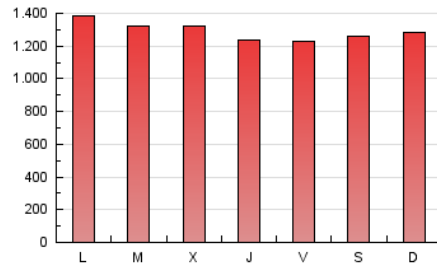

1. Cifras totales y promedios (Nacional e Internacional)

MES - AÑO	NAVEGADORES UNICOS	VISITAS	PAGINAS
Diciembre - 2020	387.819	1.667.630	4.002.921
PROMEDIO DIARIO	34.508	53.795	129.126
PROMEDIO LUNES-VIERNES	33.524	52.994	129.775
PROMEDIO SABADO-DOMINGO	37.338	56.097	127.263
PAGINAS / VISITAS	2,40		
DURACION MEDIA VISITAS	0:03:55		
DURACION MEDIA PAGINAS	0:02:48		

2. Secciones (Nacional e Internacional)

	PAGINAS	%
HOME	0	0 %
RESTO	4.002.921	100.00 %

3. Por día del mes (Nacional e Internacional)

Día	N. únicos	Visitas	Páginas	Día	N. únicos	Visitas	Páginas	Día	N. únicos	Visitas	Páginas
1	30.177	46.328	115.286	11	35.067	56.901	140.368	21	33.966	53.313	121.839
2	32.969	52.703	138.135	12	41.802	63.719	143.161	22	35.269	59.367	137.783
3	32.655	51.015	124.789	13	39.264	57.286	125.874	23	32.951	53.011	119.614
4	29.933	46.460	112.377	14	35.488	56.662	136.586	24	33.188	49.851	119.417
5	46.674	64.305	139.611	15	36.399	56.988	136.306	25	29.877	48.460	116.080
6	46.093	65.658	146.597	16	35.570	57.473	134.893	26	30.316	48.816	113.489
7	35.607	55.960	150.595	17	33.517	53.727	134.481	27	30.847	49.455	116.977
8	38.054	57.352	146.444	18	30.943	49.607	123.074	28	35.333	56.340	145.912
9	36.464	58.274	147.047	19	29.232	46.138	107.531	29	33.759	52.029	125.563
10	34.215	54.294	132.954	20	34.472	53.398	124.864	30	31.104	48.630	120.265
								31	28.552	44.110	105.009

4. Gráficas (Nacional e Internacional)

4.1 Por día de la semana (promedio)

N. únicos / Visitas (x 100)

Páginas (x 100)

4.2 Por franja horaria (promedio)

Visitas (x 1000)

Páginas (x 1000)

4.3 Por meses