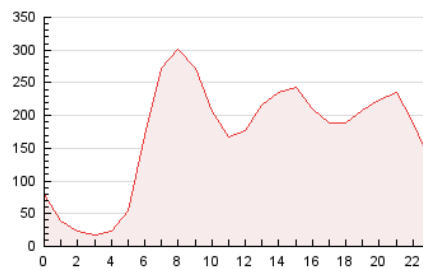

2. Secciones (Nacional e Internacional)

	PAGINAS	%
HOME	1.871.558	45.99 %
RESTO	2.198.291	54.01 %

3. Por día del mes (Nacional e Internacional)

Día	N. únicos	Visitas	Páginas	Día	N. únicos	Visitas	Páginas	Día	N. únicos	Visitas	Páginas
1	32.445	48.537	114.843	11	35.470	54.309	141.971	21	36.247	56.954	133.255
2	30.790	47.641	115.078	12	34.944	54.588	141.547	22	39.957	67.247	168.863
3	35.598	51.547	124.144	13	29.070	45.898	111.134	23	34.418	55.502	136.485
4	28.096	44.044	109.729	14	35.707	55.693	137.074	24	33.810	55.195	144.467
5	30.069	45.632	110.390	15	33.460	51.724	125.017	25	43.576	77.504	205.629
6	31.719	47.160	115.704	16	30.413	46.366	107.877	26	40.996	69.377	183.951
7	31.148	45.975	109.790	17	30.020	45.730	109.850	27	37.111	60.709	157.512
8	31.680	47.120	113.067	18	31.997	48.962	111.718	28	35.597	57.309	139.240
9	34.108	52.099	122.691	19	37.971	56.822	131.914	29	36.129	57.217	135.960
10	33.570	52.271	131.912	20	36.330	54.963	125.952	30	38.051	59.543	139.402
								31	31.916	50.443	113.683

4. Gráficas (Nacional e Internacional)

4.1 Por día de la semana (promedio)

N. únicos / Visitas (x 100)

Páginas (x 100)

4.2 Por franja horaria (promedio)

Visitas (x 1000)

Páginas (x 1000)

4.3 Por meses