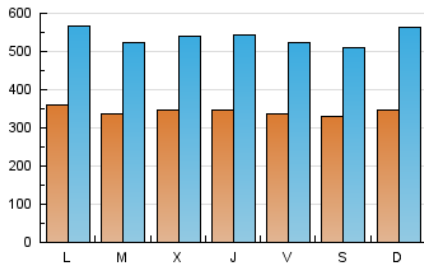

1. Cifras totales y promedios (Nacional e Internacional)

MES - AÑO	NAVEGADORES UNICOS	VISITAS	PAGINAS
Octubre - 2020	372.950	1.664.081	4.069.849
PROMEDIO DIARIO	34.271	53.680	131.285
PROMEDIO LUNES-VIERNES	34.471	53.822	130.761
PROMEDIO SABADO-DOMINGO	33.784	53.334	132.567
PAGINAS / VISITAS	2,45		
DURACION MEDIA VISITAS	0:03:55		
DURACION MEDIA PAGINAS	0:02:42		

2. Secciones (Nacional e Internacional)

	PAGINAS	%
HOME	1.871.558	45.99 %
RESTO	2.198.291	54.01 %

3. Por día del mes (Nacional e Internacional)

Día	N. únicos	Visitas	Páginas	Día	N. únicos	Visitas	Páginas	Día	N. únicos	Visitas	Páginas
1	32.445	48.537	114.843	11	35.470	54.309	141.971	21	36.247	56.954	133.255
2	30.790	47.641	115.078	12	34.944	54.588	141.547	22	39.957	67.247	168.863
3	35.598	51.547	124.144	13	29.070	45.898	111.134	23	34.418	55.502	136.485
4	28.096	44.044	109.729	14	35.707	55.693	137.074	24	33.810	55.195	144.467
5	30.069	45.632	110.390	15	33.460	51.724	125.017	25	43.576	77.504	205.629
6	31.719	47.160	115.704	16	30.413	46.366	107.877	26	40.996	69.377	183.951
7	31.148	45.975	109.790	17	30.020	45.730	109.850	27	37.111	60.709	157.512
8	31.680	47.120	113.067	18	31.997	48.962	111.718	28	35.597	57.309	139.240
9	34.108	52.099	122.691	19	37.971	56.822	131.914	29	36.129	57.217	135.960
10	33.570	52.271	131.912	20	36.330	54.963	125.952	30	38.051	59.543	139.402
								31	31.916	50.443	113.683

4. Gráficas (Nacional e Internacional)

4.1 Por día de la semana (promedio)

N. únicos / Visitas (x 100)

Páginas (x 100)

4.2 Por franja horaria (promedio)

Visitas (x 1000)

Páginas (x 1000)

4.3 Por meses