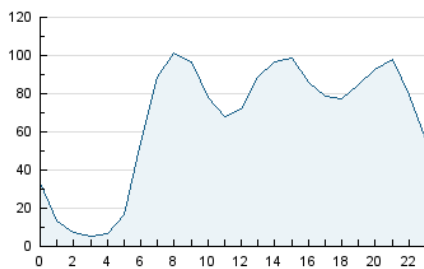

2. Secciones (Nacional)

	PAGINAS	%
HOME	1.813.938	46.59 %
RESTO	2.079.839	53.41 %

3. Por día del mes (Nacional)

Día	N. únicos	Visitas	Páginas	Día	N. únicos	Visitas	Páginas	Día	N. únicos	Visitas	Páginas
1	30.302	45.859	109.639	11	33.450	51.704	136.287	21	34.008	54.186	127.785
2	28.748	45.007	109.334	12	32.494	51.633	135.087	22	37.756	64.434	163.006
3	33.521	48.794	118.165	13	27.077	43.375	105.931	23	32.317	52.811	131.298
4	26.018	41.444	103.992	14	33.518	52.935	131.367	24	31.920	52.713	139.273
5	27.935	42.937	104.496	15	31.287	48.981	119.195	25	41.264	74.345	199.062
6	29.127	44.013	109.726	16	28.335	43.796	102.664	26	38.327	66.030	176.305
7	28.728	43.162	104.129	17	27.828	43.079	104.743	27	34.392	57.567	151.002
8	29.503	44.480	107.248	18	29.905	46.484	106.718	28	33.193	54.359	133.516
9	32.120	49.568	117.664	19	35.632	53.917	126.278	29	33.747	54.401	130.411
10	31.564	49.813	126.801	20	34.052	52.286	120.969	30	35.576	56.472	133.364
								31	29.551	47.560	108.322

4. Gráficas (Nacional)

4.1 Por día de la semana (promedio)

N. únicos / Visitas (x 100)

Páginas (x 100)

4.2 Por franja horaria (promedio)

Visitas (x 1000)

Páginas (x 1000)

4.3 Por meses