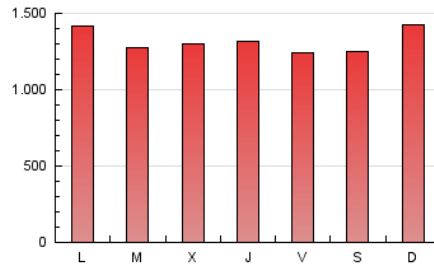

1. Cifras totales y promedios (Nacional e Internacional)

MES - AÑO	NAVEGADORES UNICOS	VISITAS	PAGINAS
Octubre - 2020	372.950	1.664.081	4.069.849
PROMEDIO DIARIO	34.271	53.680	131.285
PROMEDIO LUNES-VIERNES	34.471	53.822	130.761
PROMEDIO SABADO-DOMINGO	33.784	53.334	132.567
PAGINAS / VISITAS	2,45		
DURACION MEDIA VISITAS	0:03:55		
DURACION MEDIA PAGINAS	0:02:42		

2. Secciones (Nacional e Internacional)

	PAGINAS	%
HOME	1.871.558	45.99 %
RESTO	2.198.291	54.01 %

3. Por día del mes (Nacional e Internacional)

Día	N. únicos	Visitas	Páginas	Día	N. únicos	Visitas	Páginas	Día	N. únicos	Visitas	Páginas
1	32.445	48.537	114.843	11	35.470	54.309	141.971	21	36.247	56.954	133.255
2	30.790	47.641	115.078	12	34.944	54.588	141.547	22	39.957	67.247	168.863
3	35.598	51.547	124.144	13	29.070	45.898	111.134	23	34.418	55.502	136.485
4	28.096	44.044	109.729	14	35.707	55.693	137.074	24	33.810	55.195	144.467
5	30.069	45.632	110.390	15	33.460	51.724	125.017	25	43.576	77.504	205.629
6	31.719	47.160	115.704	16	30.413	46.366	107.877	26	40.996	69.377	183.951
7	31.148	45.975	109.790	17	30.020	45.730	109.850	27	37.111	60.709	157.512
8	31.680	47.120	113.067	18	31.997	48.962	111.718	28	35.597	57.309	139.240
9	34.108	52.099	122.691	19	37.971	56.822	131.914	29	36.129	57.217	135.960
10	33.570	52.271	131.912	20	36.330	54.963	125.952	30	38.051	59.543	139.402
								31	31.916	50.443	113.683

4. Gráficas (Nacional e Internacional)

4.1 Por día de la semana (promedio)

N. únicos / Visitas (x 100)

Páginas (x 100)

4.2 Por franja horaria (promedio)

Visitas (x 1000)

Páginas (x 1000)

4.3 Por meses