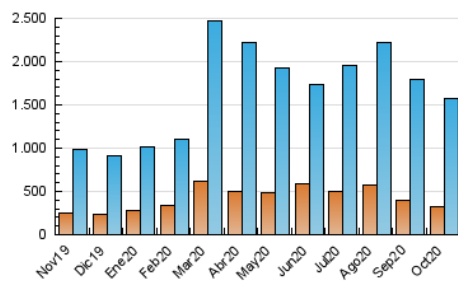

4.3 Por meses

N. únicos / Visitas (x 1000)