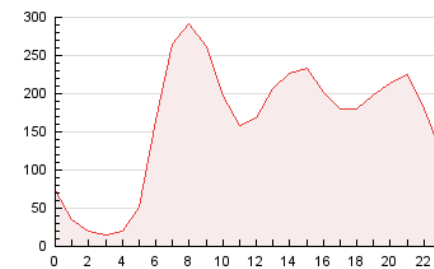

2. Secciones (Nacional)

	PAGINAS	%
HOME	1.813.938	46.59 %
RESTO	2.079.839	53.41 %

3. Por día del mes (Nacional)

Día	N. únicos	Visitas	Páginas	Día	N. únicos	Visitas	Páginas	Día	N. únicos	Visitas	Páginas
1	30.302	45.859	109.639	11	33.450	51.704	136.287	21	34.008	54.186	127.785
2	28.748	45.007	109.334	12	32.494	51.633	135.087	22	37.756	64.434	163.006
3	33.521	48.794	118.165	13	27.077	43.375	105.931	23	32.317	52.811	131.298
4	26.018	41.444	103.992	14	33.518	52.935	131.367	24	31.920	52.713	139.273
5	27.935	42.937	104.496	15	31.287	48.981	119.195	25	41.264	74.345	199.062
6	29.127	44.013	109.726	16	28.335	43.796	102.664	26	38.327	66.030	176.305
7	28.728	43.162	104.129	17	27.828	43.079	104.743	27	34.392	57.567	151.002
8	29.503	44.480	107.248	18	29.905	46.484	106.718	28	33.193	54.359	133.516
9	32.120	49.568	117.664	19	35.632	53.917	126.278	29	33.747	54.401	130.411
10	31.564	49.813	126.801	20	34.052	52.286	120.969	30	35.576	56.472	133.364
								31	29.551	47.560	108.322

4. Gráficas (Nacional)

4.1 Por día de la semana (promedio)

N. únicos / Visitas (x 100)

Páginas (x 100)

4.2 Por franja horaria (promedio)

Visitas (x 1000)

Páginas (x 1000)

4.3 Por meses