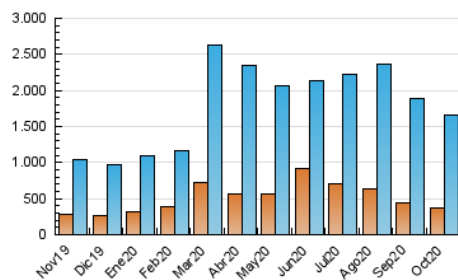

4.3 Por meses

N. únicos / Visitas (x 1000)