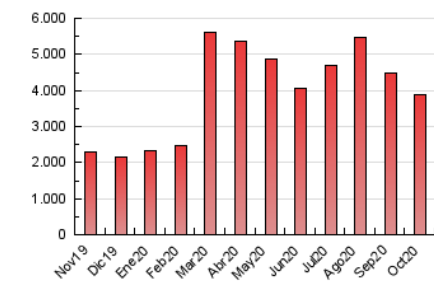

Páginas (x 1000)