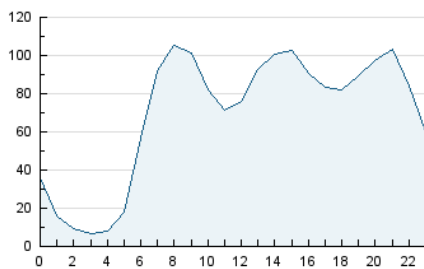

2. Secciones (Nacional e Internacional)

	PAGINAS	%
HOME	1.871.558	45.99 %
RESTO	2.198.291	54.01 %

3. Por día del mes (Nacional e Internacional)

Día	N. únicos	Visitas	Páginas	Día	N. únicos	Visitas	Páginas	Día	N. únicos	Visitas	Páginas
1	32.445	48.537	114.843	11	35.470	54.309	141.971	21	36.247	56.954	133.255
2	30.790	47.641	115.078	12	34.944	54.588	141.547	22	39.957	67.247	168.863
3	35.598	51.547	124.144	13	29.070	45.898	111.134	23	34.418	55.502	136.485
4	28.096	44.044	109.729	14	35.707	55.693	137.074	24	33.810	55.195	144.467
5	30.069	45.632	110.390	15	33.460	51.724	125.017	25	43.576	77.504	205.629
6	31.719	47.160	115.704	16	30.413	46.366	107.877	26	40.996	69.377	183.951
7	31.148	45.975	109.790	17	30.020	45.730	109.850	27	37.111	60.709	157.512
8	31.680	47.120	113.067	18	31.997	48.962	111.718	28	35.597	57.309	139.240
9	34.108	52.099	122.691	19	37.971	56.822	131.914	29	36.129	57.217	135.960
10	33.570	52.271	131.912	20	36.330	54.963	125.952	30	38.051	59.543	139.402
								31	31.916	50.443	113.683

4. Gráficas (Nacional e Internacional)

4.1 Por día de la semana (promedio)

N. únicos / Visitas (x 100)

Páginas (x 100)

4.2 Por franja horaria (promedio)

Visitas (x 1000)

Páginas (x 1000)

4.3 Por meses