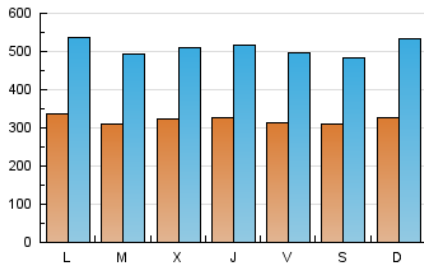

1. Cifras totales y promedios (Nacional)

MES - AÑO	NAVEGADORES UNICOS	VISITAS	PAGINAS
Octubre - 2020	328.629	1.578.145	3.893.777
PROMEDIO DIARIO	32.039	50.908	125.606
PROMEDIO LUNES-VIERNES	32.190	51.010	125.019
PROMEDIO SABADO-DOMINGO	31.669	50.660	127.040
PAGINAS / VISITAS	2,47		
DURACION MEDIA VISITAS	0:03:56		
DURACION MEDIA PAGINAS	0:02:41		

2. Secciones (Nacional)

	PAGINAS	%
HOME	1.813.938	46.59 %
RESTO	2.079.839	53.41 %

3. Por día del mes (Nacional)

Día	N. únicos	Visitas	Páginas	Día	N. únicos	Visitas	Páginas	Día	N. únicos	Visitas	Páginas
1	30.302	45.859	109.639	11	33.450	51.704	136.287	21	34.008	54.186	127.785
2	28.748	45.007	109.334	12	32.494	51.633	135.087	22	37.756	64.434	163.006
3	33.521	48.794	118.165	13	27.077	43.375	105.931	23	32.317	52.811	131.298
4	26.018	41.444	103.992	14	33.518	52.935	131.367	24	31.920	52.713	139.273
5	27.935	42.937	104.496	15	31.287	48.981	119.195	25	41.264	74.345	199.062
6	29.127	44.013	109.726	16	28.335	43.796	102.664	26	38.327	66.030	176.305
7	28.728	43.162	104.129	17	27.828	43.079	104.743	27	34.392	57.567	151.002
8	29.503	44.480	107.248	18	29.905	46.484	106.718	28	33.193	54.359	133.516
9	32.120	49.568	117.664	19	35.632	53.917	126.278	29	33.747	54.401	130.411
10	31.564	49.813	126.801	20	34.052	52.286	120.969	30	35.576	56.472	133.364
								31	29.551	47.560	108.322

4. Gráficas (Nacional)

4.1 Por día de la semana (promedio)

N. únicos / Visitas (x 100)

Páginas (x 100)

4.2 Por franja horaria (promedio)

Visitas (x 1000)

Páginas (x 1000)

4.3 Por meses