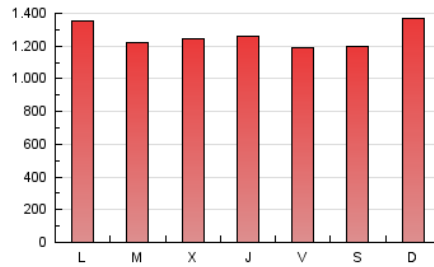

1. Cifras totales y promedios (Nacional)

MES - AÑO	NAVEGADORES UNICOS	VISITAS	PAGINAS
Octubre - 2020	328.629	1.578.145	3.893.777
PROMEDIO DIARIO	32.039	50.908	125.606
PROMEDIO LUNES-VIERNES	32.190	51.010	125.019
PROMEDIO SABADO-DOMINGO	31.669	50.660	127.040
PAGINAS / VISITAS	2,47		
DURACION MEDIA VISITAS	0:03:56		
DURACION MEDIA PAGINAS	0:02:41		

2. Secciones (Nacional)

	PAGINAS	%
HOME	1.813.938	46.59 %
RESTO	2.079.839	53.41 %

3. Por día del mes (Nacional)

Día	N. únicos	Visitas	Páginas	Día	N. únicos	Visitas	Páginas	Día	N. únicos	Visitas	Páginas
1	30.302	45.859	109.639	11	33.450	51.704	136.287	21	34.008	54.186	127.785
2	28.748	45.007	109.334	12	32.494	51.633	135.087	22	37.756	64.434	163.006
3	33.521	48.794	118.165	13	27.077	43.375	105.931	23	32.317	52.811	131.298
4	26.018	41.444	103.992	14	33.518	52.935	131.367	24	31.920	52.713	139.273
5	27.935	42.937	104.496	15	31.287	48.981	119.195	25	41.264	74.345	199.062
6	29.127	44.013	109.726	16	28.335	43.796	102.664	26	38.327	66.030	176.305
7	28.728	43.162	104.129	17	27.828	43.079	104.743	27	34.392	57.567	151.002
8	29.503	44.480	107.248	18	29.905	46.484	106.718	28	33.193	54.359	133.516
9	32.120	49.568	117.664	19	35.632	53.917	126.278	29	33.747	54.401	130.411
10	31.564	49.813	126.801	20	34.052	52.286	120.969	30	35.576	56.472	133.364
								31	29.551	47.560	108.322

4. Gráficas (Nacional)

4.1 Por día de la semana (promedio)

N. únicos / Visitas (x 100)

Páginas (x 100)

4.2 Por franja horaria (promedio)

Visitas (x 1000)

Páginas (x 1000)

4.3 Por meses