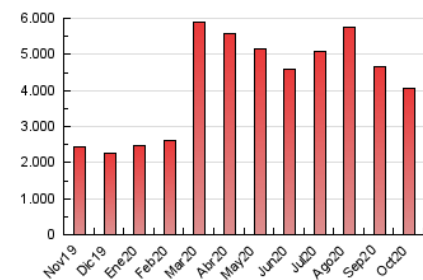

Páginas (x 1000)