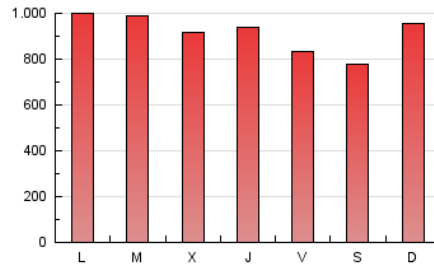

1. Cifras totales y promedios (Nacional e Internacional)

MES - AÑO	NAVEGADORES UNICOS	VISITAS	PAGINAS
Septiembre - 2018	353.837	1.122.179	2.735.667
PROMEDIO DIARIO	26.046	37.406	91.189
PROMEDIO LUNES-VIERNES	27.012	38.475	93.410
PROMEDIO SABADO-DOMINGO	24.113	35.268	86.747
PAGINAS / VISITAS	2,44		
DURACION MEDIA VISITAS	0:04:26		
DURACION MEDIA PAGINAS	0:03:05		

2. Secciones (Nacional e Internacional)

	PAGINAS	%
HOME	1.161.227	42.45 %
RESTO	1.574.440	57.55 %

3. Por día del mes (Nacional e Internacional)

Día	N. únicos	Visitas	Páginas	Día	N. únicos	Visitas	Páginas	Día	N. únicos	Visitas	Páginas
1	22.753	33.128	80.942	11	31.426	47.801	119.505	21	28.219	38.745	87.317
2	28.804	39.124	88.680	12	24.148	35.333	93.455	22	22.621	33.098	83.306
3	38.565	48.636	96.003	13	27.312	38.698	88.894	23	35.626	55.184	139.396
4	28.062	38.963	94.029	14	21.102	29.916	71.622	24	30.406	44.162	107.554
5	28.192	41.251	98.431	15	20.828	30.644	76.833	25	22.636	33.614	88.355
6	33.564	46.932	113.551	16	23.471	34.286	84.830	26	23.920	35.476	91.907
7	24.434	35.040	92.875	17	29.893	40.618	92.207	27	23.618	34.959	90.373
8	21.758	32.363	80.006	18	26.996	38.666	93.752	28	22.413	32.310	80.696
9	23.553	35.294	89.548	19	24.749	34.906	82.010	29	20.428	29.111	69.187
10	27.804	40.426	103.434	20	22.777	33.050	82.231	30	21.288	30.445	74.738

4. Gráficas (Nacional e Internacional)

4.1 Por día de la semana (promedio)

N. únicos / Visitas (x 100)

Páginas (x 100)

4.2 Por franja horaria (promedio)

Visitas (x 1000)

Páginas (x 1000)

4.3 Por meses