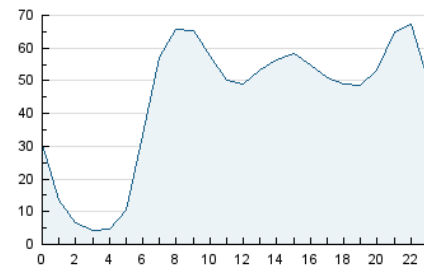

2. Secciones (Nacional)

	PAGINAS	%
HOME	1.126.548	43.09 %
RESTO	1.487.849	56.91 %

3. Por día del mes (Nacional)

Día	N. únicos	Visitas	Páginas	Día	N. únicos	Visitas	Páginas	Día	N. únicos	Visitas	Páginas
1	21.072	31.165	77.284	11	29.418	45.332	114.892	21	26.227	36.446	83.272
2	27.005	36.974	84.739	12	22.465	33.249	89.162	22	20.911	31.122	79.689
3	36.482	46.203	91.368	13	25.612	36.738	85.127	23	33.814	52.910	135.069
4	25.793	36.397	89.011	14	19.575	28.076	68.262	24	28.423	41.739	103.208
5	26.324	39.020	94.060	15	19.276	28.803	73.651	25	20.545	31.162	84.296
6	31.363	44.378	108.605	16	21.782	32.258	81.095	26	22.307	33.484	88.301
7	22.362	32.744	88.369	17	27.977	38.376	87.881	27	21.883	32.932	86.759
8	20.052	30.297	76.103	18	24.972	36.351	89.428	28	20.353	29.923	76.681
9	21.794	33.168	85.765	19	22.982	32.806	77.891	29	18.565	27.025	65.683
10	25.585	37.981	98.798	20	21.170	31.139	78.564	30	19.545	28.481	71.384

4. Gráficas (Nacional)

4.1 Por día de la semana (promedio)

N. únicos / Visitas (x 100)

Páginas (x 100)

4.2 Por franja horaria (promedio)

Visitas (x 1000)

Páginas (x 1000)

4.3 Por meses