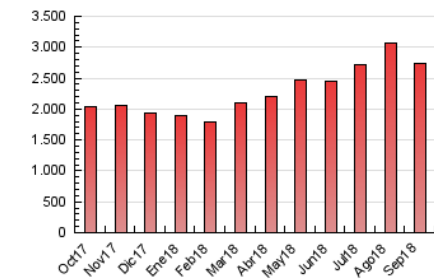

Páginas (x 1000)