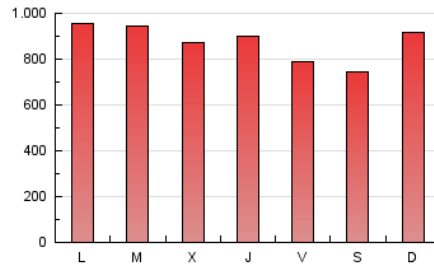

1. Cifras totales y promedios (Nacional)

MES - AÑO	NAVEGADORES UNICOS	VISITAS	PAGINAS
Septiembre - 2018	312.717	1.056.679	2.614.397
PROMEDIO DIARIO	24.188	35.223	87.147
PROMEDIO LUNES-VIERNES	25.091	36.224	89.197
PROMEDIO SABADO-DOMINGO	22.382	33.220	83.046
PAGINAS / VISITAS	2,47		
DURACION MEDIA VISITAS	0:04:29		
DURACION MEDIA PAGINAS	0:03:02		

2. Secciones (Nacional)

	PAGINAS	%
HOME	1.126.548	43.09 %
RESTO	1.487.849	56.91 %

3. Por día del mes (Nacional)

Día	N. únicos	Visitas	Páginas	Día	N. únicos	Visitas	Páginas	Día	N. únicos	Visitas	Páginas
1	21.072	31.165	77.284	11	29.418	45.332	114.892	21	26.227	36.446	83.272
2	27.005	36.974	84.739	12	22.465	33.249	89.162	22	20.911	31.122	79.689
3	36.482	46.203	91.368	13	25.612	36.738	85.127	23	33.814	52.910	135.069
4	25.793	36.397	89.011	14	19.575	28.076	68.262	24	28.423	41.739	103.208
5	26.324	39.020	94.060	15	19.276	28.803	73.651	25	20.545	31.162	84.296
6	31.363	44.378	108.605	16	21.782	32.258	81.095	26	22.307	33.484	88.301
7	22.362	32.744	88.369	17	27.977	38.376	87.881	27	21.883	32.932	86.759
8	20.052	30.297	76.103	18	24.972	36.351	89.428	28	20.353	29.923	76.681
9	21.794	33.168	85.765	19	22.982	32.806	77.891	29	18.565	27.025	65.683
10	25.585	37.981	98.798	20	21.170	31.139	78.564	30	19.545	28.481	71.384

4. Gráficas (Nacional)

4.1 Por día de la semana (promedio)

N. únicos / Visitas (x 100)

Páginas (x 100)

4.2 Por franja horaria (promedio)

Visitas (x 1000)

Páginas (x 1000)

4.3 Por meses