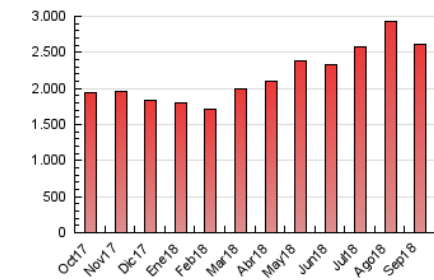

Páginas (x 1000)