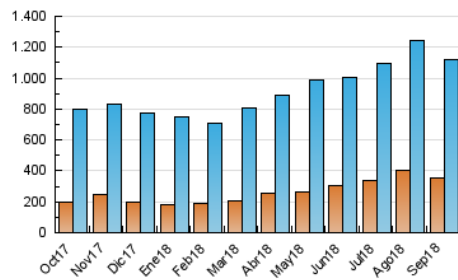

4.3 Por meses

N. únicos / Visitas (x 1000)