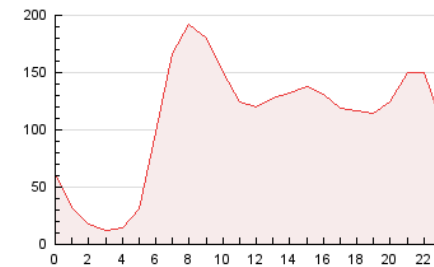

2. Secciones (Nacional)

	PAGINAS	%
HOME	1.126.548	43.09 %
RESTO	1.487.849	56.91 %

3. Por día del mes (Nacional)

Día	N. únicos	Visitas	Páginas	Día	N. únicos	Visitas	Páginas	Día	N. únicos	Visitas	Páginas
1	21.072	31.165	77.284	11	29.418	45.332	114.892	21	26.227	36.446	83.272
2	27.005	36.974	84.739	12	22.465	33.249	89.162	22	20.911	31.122	79.689
3	36.482	46.203	91.368	13	25.612	36.738	85.127	23	33.814	52.910	135.069
4	25.793	36.397	89.011	14	19.575	28.076	68.262	24	28.423	41.739	103.208
5	26.324	39.020	94.060	15	19.276	28.803	73.651	25	20.545	31.162	84.296
6	31.363	44.378	108.605	16	21.782	32.258	81.095	26	22.307	33.484	88.301
7	22.362	32.744	88.369	17	27.977	38.376	87.881	27	21.883	32.932	86.759
8	20.052	30.297	76.103	18	24.972	36.351	89.428	28	20.353	29.923	76.681
9	21.794	33.168	85.765	19	22.982	32.806	77.891	29	18.565	27.025	65.683
10	25.585	37.981	98.798	20	21.170	31.139	78.564	30	19.545	28.481	71.384

4. Gráficas (Nacional)

4.1 Por día de la semana (promedio)

N. únicos / Visitas (x 100)

Páginas (x 100)

4.2 Por franja horaria (promedio)

Visitas (x 1000)

Páginas (x 1000)

4.3 Por meses