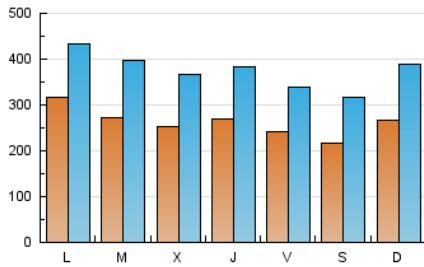

1. Cifras totales y promedios (Nacional e Internacional)

MES - AÑO	NAVEGADORES UNICOS	VISITAS	PAGINAS
Septiembre - 2018	353.837	1.122.179	2.735.667
PROMEDIO DIARIO	26.046	37.406	91.189
PROMEDIO LUNES-VIERNES	27.012	38.475	93.410
PROMEDIO SABADO-DOMINGO	24.113	35.268	86.747
PAGINAS / VISITAS	2,44		
DURACION MEDIA VISITAS	0:04:26		
DURACION MEDIA PAGINAS	0:03:05		

2. Secciones (Nacional e Internacional)

	PAGINAS	%
HOME	1.161.227	42.45 %
RESTO	1.574.440	57.55 %

3. Por día del mes (Nacional e Internacional)

Día	N. únicos	Visitas	Páginas	Día	N. únicos	Visitas	Páginas	Día	N. únicos	Visitas	Páginas
1	22.753	33.128	80.942	11	31.426	47.801	119.505	21	28.219	38.745	87.317
2	28.804	39.124	88.680	12	24.148	35.333	93.455	22	22.621	33.098	83.306
3	38.565	48.636	96.003	13	27.312	38.698	88.894	23	35.626	55.184	139.396
4	28.062	38.963	94.029	14	21.102	29.916	71.622	24	30.406	44.162	107.554
5	28.192	41.251	98.431	15	20.828	30.644	76.833	25	22.636	33.614	88.355
6	33.564	46.932	113.551	16	23.471	34.286	84.830	26	23.920	35.476	91.907
7	24.434	35.040	92.875	17	29.893	40.618	92.207	27	23.618	34.959	90.373
8	21.758	32.363	80.006	18	26.996	38.666	93.752	28	22.413	32.310	80.696
9	23.553	35.294	89.548	19	24.749	34.906	82.010	29	20.428	29.111	69.187
10	27.804	40.426	103.434	20	22.777	33.050	82.231	30	21.288	30.445	74.738

4. Gráficas (Nacional e Internacional)

4.1 Por día de la semana (promedio)

N. únicos / Visitas (x 100)

Páginas (x 100)

4.2 Por franja horaria (promedio)

Visitas (x 1000)

Páginas (x 1000)

4.3 Por meses