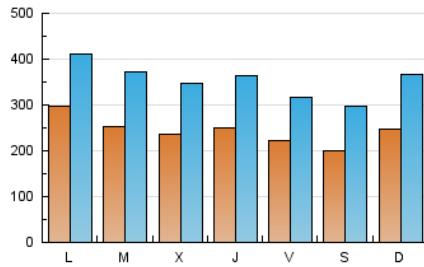

1. Cifras totales y promedios (Nacional)

MES - AÑO	NAVEGADORES UNICOS	VISITAS	PAGINAS
Septiembre - 2018	312.717	1.056.679	2.614.397
PROMEDIO DIARIO	24.188	35.223	87.147
PROMEDIO LUNES-VIERNES	25.091	36.224	89.197
PROMEDIO SABADO-DOMINGO	22.382	33.220	83.046
PAGINAS / VISITAS	2,47		
DURACION MEDIA VISITAS	0:04:29		
DURACION MEDIA PAGINAS	0:03:02		

2. Secciones (Nacional)

	PAGINAS	%
HOME	1.126.548	43.09 %
RESTO	1.487.849	56.91 %

3. Por día del mes (Nacional)

Día	N. únicos	Visitas	Páginas	Día	N. únicos	Visitas	Páginas	Día	N. únicos	Visitas	Páginas
1	21.072	31.165	77.284	11	29.418	45.332	114.892	21	26.227	36.446	83.272
2	27.005	36.974	84.739	12	22.465	33.249	89.162	22	20.911	31.122	79.689
3	36.482	46.203	91.368	13	25.612	36.738	85.127	23	33.814	52.910	135.069
4	25.793	36.397	89.011	14	19.575	28.076	68.262	24	28.423	41.739	103.208
5	26.324	39.020	94.060	15	19.276	28.803	73.651	25	20.545	31.162	84.296
6	31.363	44.378	108.605	16	21.782	32.258	81.095	26	22.307	33.484	88.301
7	22.362	32.744	88.369	17	27.977	38.376	87.881	27	21.883	32.932	86.759
8	20.052	30.297	76.103	18	24.972	36.351	89.428	28	20.353	29.923	76.681
9	21.794	33.168	85.765	19	22.982	32.806	77.891	29	18.565	27.025	65.683
10	25.585	37.981	98.798	20	21.170	31.139	78.564	30	19.545	28.481	71.384

4. Gráficas (Nacional)

4.1 Por día de la semana (promedio)

N. únicos / Visitas (x 100)

Páginas (x 100)

4.2 Por franja horaria (promedio)

Visitas (x 1000)

Páginas (x 1000)

4.3 Por meses