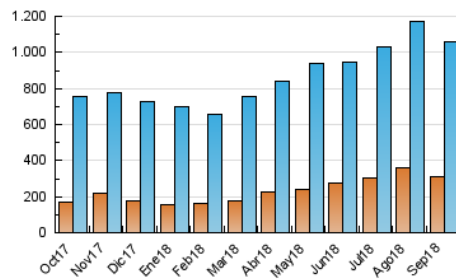

4.3 Por meses

N. únicos / Visitas (x 1000)