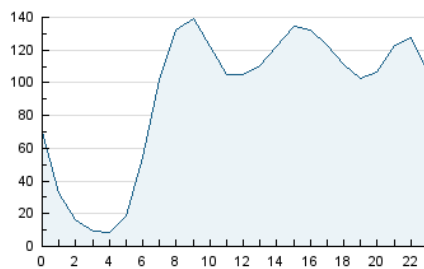

2. Secciones (Nacional)

	PAGINAS	%
HOME	2.143.421	39.28 %
RESTO	3.313.835	60.72 %

3. Por día del mes (Nacional)

Día	N. únicos	Visitas	Páginas	Día	N. únicos	Visitas	Páginas	Día	N. únicos	Visitas	Páginas
1	36.582	56.783	133.968	11	38.478	61.047	149.273	21	38.754	64.330	170.371
2	38.654	62.202	151.826	12	42.340	67.953	173.859	22	55.272	86.848	198.719
3	37.105	59.545	166.667	13	47.750	76.061	249.054	23	53.981	78.556	170.024
4	32.817	52.582	132.060	14	44.054	70.069	227.089	24	41.387	68.403	167.659
5	33.600	54.149	133.754	15	49.699	72.751	174.892	25	56.846	87.413	192.819
6	36.340	57.390	135.156	16	42.692	65.878	151.161	26	73.058	111.034	250.093
7	36.700	56.978	139.878	17	50.924	81.530	260.236	27	58.757	90.110	208.590
8	38.174	58.749	137.268	18	59.364	88.085	229.594	28	47.688	78.009	183.519
9	43.619	64.326	147.827	19	51.149	79.150	200.756	29	42.160	70.354	161.092
10	42.802	64.971	143.415	20	42.971	69.585	185.681	30	52.732	79.243	158.153
								31	52.207	81.272	172.803

4. Gráficas (Nacional)

4.1 Por día de la semana (promedio)

N. únicos / Visitas (x 100)

Páginas (x 100)

4.2 Por franja horaria (promedio)

Visitas (x 1000)

Páginas (x 1000)

4.3 Por meses