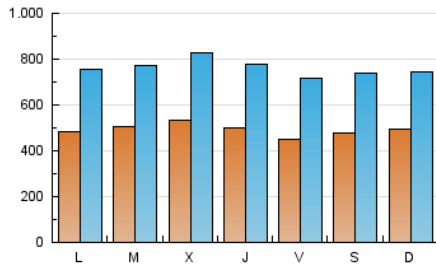

1. Cifras totales y promedios (Nacional e Internacional)

MES - AÑO	NAVEGADORES UNICOS	VISITAS	PAGINAS
Agosto - 2020	633.345	2.357.238	5.756.307
PROMEDIO DIARIO	49.086	76.040	185.687
PROMEDIO LUNES-VIERNES	49.287	76.962	194.324
PROMEDIO SABADO-DOMINGO	48.663	74.104	167.551
PAGINAS / VISITAS	2,44		
DURACION MEDIA VISITAS	0:03:21		
DURACION MEDIA PAGINAS	0:02:20		

2. Secciones (Nacional e Internacional)

	PAGINAS	%
HOME	2.232.851	38.79 %
RESTO	3.523.456	61.21 %

3. Por día del mes (Nacional e Internacional)

Día	N. únicos	Visitas	Páginas	Día	N. únicos	Visitas	Páginas	Día	N. únicos	Visitas	Páginas
1	39.062	60.135	140.541	11	41.926	65.107	157.402	21	41.893	69.093	180.909
2	41.313	65.755	159.311	12	45.280	71.965	182.545	22	58.624	92.010	209.178
3	39.692	63.212	174.505	13	51.478	81.389	262.867	23	57.136	83.344	180.218
4	35.341	56.039	139.437	14	47.866	75.639	241.201	24	44.676	73.192	177.764
5	36.242	57.609	140.974	15	54.501	79.115	187.925	25	60.992	93.371	204.709
6	38.932	60.675	141.469	16	46.595	71.441	162.745	26	77.381	117.017	262.333
7	39.031	60.169	146.387	17	55.152	87.508	274.995	27	62.088	94.376	217.208
8	40.913	62.315	144.202	18	62.992	93.651	242.861	28	50.799	82.028	191.517
9	46.880	68.528	155.932	19	54.657	84.355	212.335	29	45.348	74.556	169.034
10	46.075	69.151	151.312	20	46.647	74.751	196.712	30	56.256	83.839	166.424
								31	55.893	85.903	181.355

4. Gráficas (Nacional e Internacional)

4.1 Por día de la semana (promedio)

N. únicos / Visitas (x 100)

Páginas (x 100)

4.2 Por franja horaria (promedio)

Visitas (x 1000)

Páginas (x 1000)

4.3 Por meses