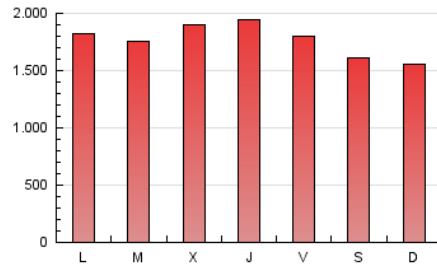

1. Cifras totales y promedios (Nacional)

MES - AÑO	NAVEGADORES UNICOS	VISITAS	PAGINAS
Agosto - 2020	573.194	2.215.356	5.457.256
PROMEDIO DIARIO	45.763	71.463	176.041
PROMEDIO LUNES-VIERNES	45.957	72.365	184.396
PROMEDIO SABADO-DOMINGO	45.357	69.569	158.493
PAGINAS / VISITAS	2,46		
DURACION MEDIA VISITAS	0:03:23		
DURACION MEDIA PAGINAS	0:02:19		

2. Secciones (Nacional)

	PAGINAS	%
HOME	2.143.421	39.28 %
RESTO	3.313.835	60.72 %

3. Por día del mes (Nacional)

Día	N. únicos	Visitas	Páginas	Día	N. únicos	Visitas	Páginas	Día	N. únicos	Visitas	Páginas
1	36.582	56.783	133.968	11	38.478	61.047	149.273	21	38.754	64.330	170.371
2	38.654	62.202	151.826	12	42.340	67.953	173.859	22	55.272	86.848	198.719
3	37.105	59.545	166.667	13	47.750	76.061	249.054	23	53.981	78.556	170.024
4	32.817	52.582	132.060	14	44.054	70.069	227.089	24	41.387	68.403	167.659
5	33.600	54.149	133.754	15	49.699	72.751	174.892	25	56.846	87.413	192.819
6	36.340	57.390	135.156	16	42.692	65.878	151.161	26	73.058	111.034	250.093
7	36.700	56.978	139.878	17	50.924	81.530	260.236	27	58.757	90.110	208.590
8	38.174	58.749	137.268	18	59.364	88.085	229.594	28	47.688	78.009	183.519
9	43.619	64.326	147.827	19	51.149	79.150	200.756	29	42.160	70.354	161.092
10	42.802	64.971	143.415	20	42.971	69.585	185.681	30	52.732	79.243	158.153
								31	52.207	81.272	172.803

4. Gráficas (Nacional)

4.1 Por día de la semana (promedio)

N. únicos / Visitas (x 100)

Páginas (x 100)

4.2 Por franja horaria (promedio)

Visitas (x 1000)

Páginas (x 1000)

4.3 Por meses