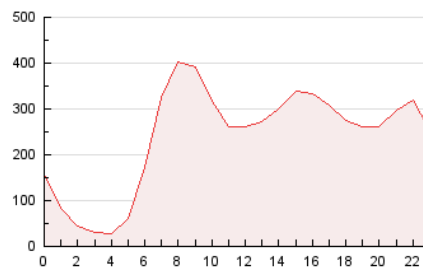

2. Secciones (Nacional e Internacional)

	PAGINAS	%
HOME	2.232.851	38.79 %
RESTO	3.523.456	61.21 %

3. Por día del mes (Nacional e Internacional)

Día	N. únicos	Visitas	Páginas	Día	N. únicos	Visitas	Páginas	Día	N. únicos	Visitas	Páginas
1	39.062	60.135	140.541	11	41.926	65.107	157.402	21	41.893	69.093	180.909
2	41.313	65.755	159.311	12	45.280	71.965	182.545	22	58.624	92.010	209.178
3	39.692	63.212	174.505	13	51.478	81.389	262.867	23	57.136	83.344	180.218
4	35.341	56.039	139.437	14	47.866	75.639	241.201	24	44.676	73.192	177.764
5	36.242	57.609	140.974	15	54.501	79.115	187.925	25	60.992	93.371	204.709
6	38.932	60.675	141.469	16	46.595	71.441	162.745	26	77.381	117.017	262.333
7	39.031	60.169	146.387	17	55.152	87.508	274.995	27	62.088	94.376	217.208
8	40.913	62.315	144.202	18	62.992	93.651	242.861	28	50.799	82.028	191.517
9	46.880	68.528	155.932	19	54.657	84.355	212.335	29	45.348	74.556	169.034
10	46.075	69.151	151.312	20	46.647	74.751	196.712	30	56.256	83.839	166.424
								31	55.893	85.903	181.355

4. Gráficas (Nacional e Internacional)

4.1 Por día de la semana (promedio)

N. únicos / Visitas (x 100)

Páginas (x 100)

4.2 Por franja horaria (promedio)

Visitas (x 1000)

Páginas (x 1000)

4.3 Por meses