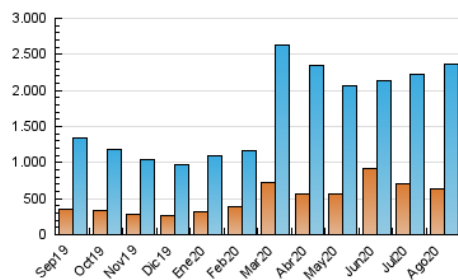

4.3 Por meses

N. únicos / Visitas (x 1000)