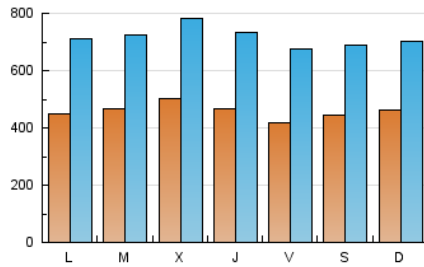

1. Cifras totales y promedios (Nacional)

MES - AÑO	NAVEGADORES UNICOS	VISITAS	PAGINAS
Agosto - 2020	573.194	2.215.356	5.457.256
PROMEDIO DIARIO	45.763	71.463	176.041
PROMEDIO LUNES-VIERNES	45.957	72.365	184.396
PROMEDIO SABADO-DOMINGO	45.357	69.569	158.493
PAGINAS / VISITAS	2,46		
DURACION MEDIA VISITAS	0:03:23		
DURACION MEDIA PAGINAS	0:02:19		

2. Secciones (Nacional)

	PAGINAS	%
HOME	2.143.421	39.28 %
RESTO	3.313.835	60.72 %

3. Por día del mes (Nacional)

Día	N. únicos	Visitas	Páginas	Día	N. únicos	Visitas	Páginas	Día	N. únicos	Visitas	Páginas
1	36.582	56.783	133.968	11	38.478	61.047	149.273	21	38.754	64.330	170.371
2	38.654	62.202	151.826	12	42.340	67.953	173.859	22	55.272	86.848	198.719
3	37.105	59.545	166.667	13	47.750	76.061	249.054	23	53.981	78.556	170.024
4	32.817	52.582	132.060	14	44.054	70.069	227.089	24	41.387	68.403	167.659
5	33.600	54.149	133.754	15	49.699	72.751	174.892	25	56.846	87.413	192.819
6	36.340	57.390	135.156	16	42.692	65.878	151.161	26	73.058	111.034	250.093
7	36.700	56.978	139.878	17	50.924	81.530	260.236	27	58.757	90.110	208.590
8	38.174	58.749	137.268	18	59.364	88.085	229.594	28	47.688	78.009	183.519
9	43.619	64.326	147.827	19	51.149	79.150	200.756	29	42.160	70.354	161.092
10	42.802	64.971	143.415	20	42.971	69.585	185.681	30	52.732	79.243	158.153
								31	52.207	81.272	172.803

4. Gráficas (Nacional)

4.1 Por día de la semana (promedio)

N. únicos / Visitas (x 100)

Páginas (x 100)

4.2 Por franja horaria (promedio)

Visitas (x 1000)

Páginas (x 1000)

4.3 Por meses