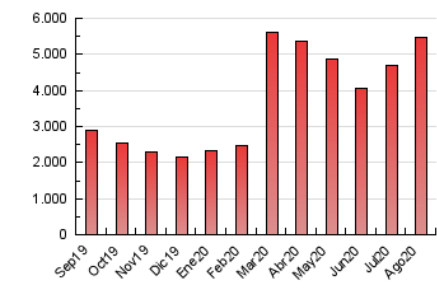

Páginas (x 1000)