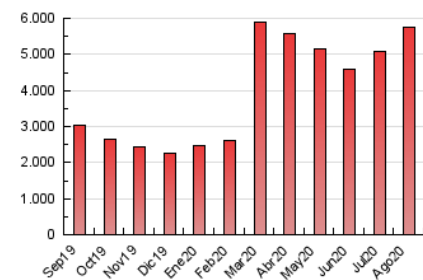

Páginas (x 1000)