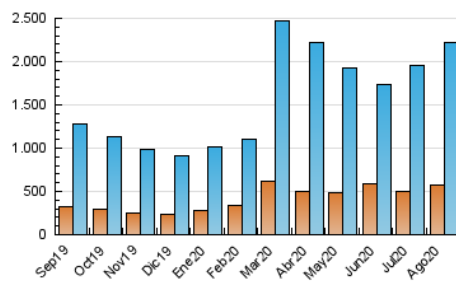

4.3 Por meses

N. únicos / Visitas (x 1000)