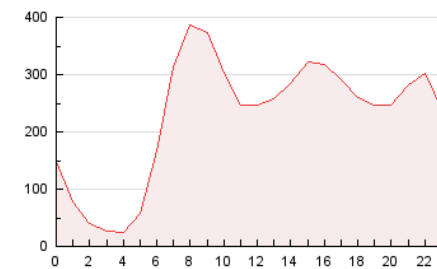

2. Secciones (Nacional)

	PAGINAS	%
HOME	2.143.421	39.28 %
RESTO	3.313.835	60.72 %

3. Por día del mes (Nacional)

Día	N. únicos	Visitas	Páginas	Día	N. únicos	Visitas	Páginas	Día	N. únicos	Visitas	Páginas
1	36.582	56.783	133.968	11	38.478	61.047	149.273	21	38.754	64.330	170.371
2	38.654	62.202	151.826	12	42.340	67.953	173.859	22	55.272	86.848	198.719
3	37.105	59.545	166.667	13	47.750	76.061	249.054	23	53.981	78.556	170.024
4	32.817	52.582	132.060	14	44.054	70.069	227.089	24	41.387	68.403	167.659
5	33.600	54.149	133.754	15	49.699	72.751	174.892	25	56.846	87.413	192.819
6	36.340	57.390	135.156	16	42.692	65.878	151.161	26	73.058	111.034	250.093
7	36.700	56.978	139.878	17	50.924	81.530	260.236	27	58.757	90.110	208.590
8	38.174	58.749	137.268	18	59.364	88.085	229.594	28	47.688	78.009	183.519
9	43.619	64.326	147.827	19	51.149	79.150	200.756	29	42.160	70.354	161.092
10	42.802	64.971	143.415	20	42.971	69.585	185.681	30	52.732	79.243	158.153
								31	52.207	81.272	172.803

4. Gráficas (Nacional)

4.1 Por día de la semana (promedio)

N. únicos / Visitas (x 100)

Páginas (x 100)

4.2 Por franja horaria (promedio)

Visitas (x 1000)

Páginas (x 1000)

4.3 Por meses