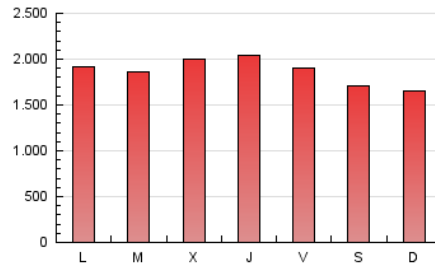

1. Cifras totales y promedios (Nacional e Internacional)

MES - AÑO	NAVEGADORES UNICOS	VISITAS	PAGINAS
Agosto - 2020	633.345	2.357.238	5.756.307
PROMEDIO DIARIO	49.086	76.040	185.687
PROMEDIO LUNES-VIERNES	49.287	76.962	194.324
PROMEDIO SABADO-DOMINGO	48.663	74.104	167.551
PAGINAS / VISITAS	2,44		
DURACION MEDIA VISITAS	0:03:21		
DURACION MEDIA PAGINAS	0:02:20		

2. Secciones (Nacional e Internacional)

	PAGINAS	%
HOME	2.232.851	38.79 %
RESTO	3.523.456	61.21 %

3. Por día del mes (Nacional e Internacional)

Día	N. únicos	Visitas	Páginas	Día	N. únicos	Visitas	Páginas	Día	N. únicos	Visitas	Páginas
1	39.062	60.135	140.541	11	41.926	65.107	157.402	21	41.893	69.093	180.909
2	41.313	65.755	159.311	12	45.280	71.965	182.545	22	58.624	92.010	209.178
3	39.692	63.212	174.505	13	51.478	81.389	262.867	23	57.136	83.344	180.218
4	35.341	56.039	139.437	14	47.866	75.639	241.201	24	44.676	73.192	177.764
5	36.242	57.609	140.974	15	54.501	79.115	187.925	25	60.992	93.371	204.709
6	38.932	60.675	141.469	16	46.595	71.441	162.745	26	77.381	117.017	262.333
7	39.031	60.169	146.387	17	55.152	87.508	274.995	27	62.088	94.376	217.208
8	40.913	62.315	144.202	18	62.992	93.651	242.861	28	50.799	82.028	191.517
9	46.880	68.528	155.932	19	54.657	84.355	212.335	29	45.348	74.556	169.034
10	46.075	69.151	151.312	20	46.647	74.751	196.712	30	56.256	83.839	166.424
								31	55.893	85.903	181.355

4. Gráficas (Nacional e Internacional)

4.1 Por día de la semana (promedio)

N. únicos / Visitas (x 100)

Páginas (x 100)

4.2 Por franja horaria (promedio)

Visitas (x 1000)

Páginas (x 1000)

4.3 Por meses