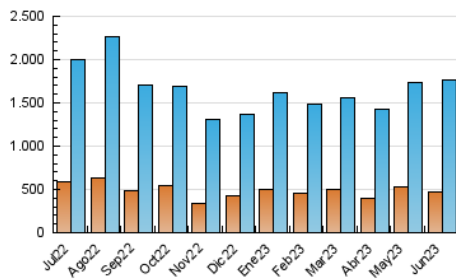

#### 4.1 Por día de la semana (promedio)

N. únicos / Visitas (x 100)

Páginas (x 100)

#### 4.2 Por franja horaria (promedio)

Visitas\_ (x 1000)

Páginas (x 1000)

#### 4.3 Por meses

N. únicos / Visitas (x 1000)

Páginas (x 1000)