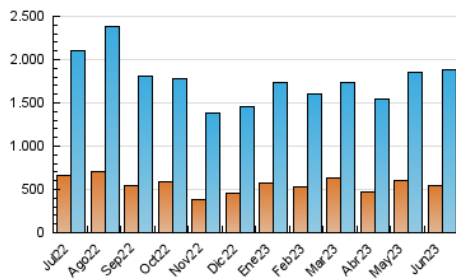

### 3. Por día del mes (Nacional e Internacional)

Día	N. únicos	Visitas	Páginas	Día	N. únicos	Visitas	Páginas	Día	N. únicos	Visitas	Páginas
<b>1</b>	32.966	49.326	145.197	<b>11</b>	35.889	53.543	146.321	<b>21</b>	90.438	111.578	207.698
<b>2</b>	33.123	48.568	124.102	<b>12</b>	40.929	61.298	174.485	<b>22</b>	41.342	60.610	161.895
<b>3</b>	32.137	48.010	133.275	<b>13</b>	37.877	57.228	156.776	<b>23</b>	41.225	63.321	175.167
<b>4</b>	47.491	68.252	175.428	<b>14</b>	35.438	54.679	148.025	<b>24</b>	40.364	62.913	171.318
<b>5</b>	45.341	66.125	170.788	<b>15</b>	43.739	66.769	170.831	<b>25</b>	42.525	66.269	170.451
<b>6</b>	38.472	57.692	155.659	<b>16</b>	40.462	62.755	169.522	<b>26</b>	40.288	61.159	157.129
<b>7</b>	37.252	55.542	148.907	<b>17</b>	43.220	69.363	189.715	<b>27</b>	45.500	69.547	188.457
<b>8</b>	41.140	59.468	156.111	<b>18</b>	40.401	64.029	170.238	<b>28</b>	40.743	63.840	168.956
<b>9</b>	38.898	55.972	140.705	<b>19</b>	41.815	66.647	182.426	<b>29</b>	53.952	81.370	209.349
<b>10</b>	34.385	50.620	129.799	<b>20</b>	35.501	55.791	156.525	<b>30</b>	45.394	67.643	181.043

#### 4.1 Por día de la semana (promedio)

N. únicos / Visitas (x 100)

Páginas (x 100)

#### 4.2 Por franja horaria (promedio)

Visitas\_ (x 1000)

Páginas (x 1000)

#### 4.3 Por meses

N. únicos / Visitas (x 1000)

Páginas (x 1000)