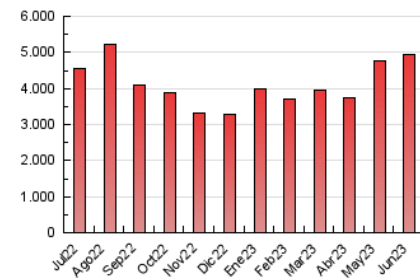

### 3. Por día del mes (Nacional e Internacional)

Día	N. únicos	Visitas	Páginas	Día	N. únicos	Visitas	Páginas	Día	N. únicos	Visitas	Páginas
<b>1</b>	32.966	49.326	145.197	<b>11</b>	35.889	53.543	146.321	<b>21</b>	90.438	111.578	207.698
<b>2</b>	33.123	48.568	124.102	<b>12</b>	40.929	61.298	174.485	<b>22</b>	41.342	60.610	161.895
<b>3</b>	32.137	48.010	133.275	<b>13</b>	37.877	57.228	156.776	<b>23</b>	41.225	63.321	175.167
<b>4</b>	47.491	68.252	175.428	<b>14</b>	35.438	54.679	148.025	<b>24</b>	40.364	62.913	171.318
<b>5</b>	45.341	66.125	170.788	<b>15</b>	43.739	66.769	170.831	<b>25</b>	42.525	66.269	170.451
<b>6</b>	38.472	57.692	155.659	<b>16</b>	40.462	62.755	169.522	<b>26</b>	40.288	61.159	157.129
<b>7</b>	37.252	55.542	148.907	<b>17</b>	43.220	69.363	189.715	<b>27</b>	45.500	69.547	188.457
<b>8</b>	41.140	59.468	156.111	<b>18</b>	40.401	64.029	170.238	<b>28</b>	40.743	63.840	168.956
<b>9</b>	38.898	55.972	140.705	<b>19</b>	41.815	66.647	182.426	<b>29</b>	53.952	81.370	209.349
<b>10</b>	34.385	50.620	129.799	<b>20</b>	35.501	55.791	156.525	<b>30</b>	45.394	67.643	181.043

#### 4.1 Por día de la semana (promedio)

N. únicos / Visitas (x 100)

Páginas (x 100)

#### 4.2 Por franja horaria (promedio)

Visitas\_ (x 1000)

Páginas (x 1000)

#### 4.3 Por meses

N. únicos / Visitas (x 1000)

Páginas (x 1000)