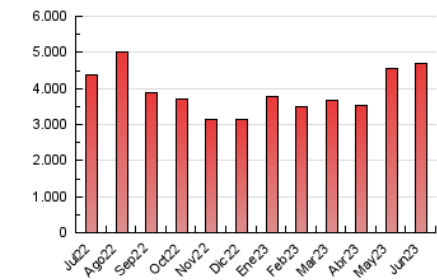

#### 3. Por día del mes (Nacional)

Día	N. únicos	Visitas	Páginas	Día	N. únicos	Visitas	Páginas	Día	N. únicos	Visitas	Páginas
<b>1</b>	29.872	45.776	138.717	<b>11</b>	32.759	50.064	139.471	<b>21</b>	86.630	107.246	199.969
<b>2</b>	30.151	45.080	117.332	<b>12</b>	37.774	57.453	166.707	<b>22</b>	38.043	56.925	154.635
<b>3</b>	29.283	44.852	126.823	<b>13</b>	34.288	53.090	148.626	<b>23</b>	37.618	59.191	167.045
<b>4</b>	43.864	64.171	167.661	<b>14</b>	32.252	50.806	140.778	<b>24</b>	36.707	58.697	162.808
<b>5</b>	41.576	61.654	162.279	<b>15</b>	38.918	61.454	161.395	<b>25</b>	38.928	62.160	163.271
<b>6</b>	34.932	53.577	147.847	<b>16</b>	35.614	57.267	160.120	<b>26</b>	36.912	57.279	149.661
<b>7</b>	34.270	51.890	141.669	<b>17</b>	39.059	64.710	181.641	<b>27</b>	42.077	65.731	180.914
<b>8</b>	37.767	55.657	149.262	<b>18</b>	36.603	59.447	162.401	<b>28</b>	37.437	59.767	161.115
<b>9</b>	35.759	52.218	134.004	<b>19</b>	37.778	61.897	174.175	<b>29</b>	50.323	77.060	201.251
<b>10</b>	31.362	47.121	123.319	<b>20</b>	32.027	51.733	148.816	<b>30</b>	41.816	63.595	172.974

#### 4.1 Por día de la semana (promedio)

N. únicos / Visitas (x 100)

Páginas (x 100)

#### 4.2 Por franja horaria (promedio)

Visitas\_ (x 1000)

Páginas (x 1000)

#### 4.3 Por meses

N. únicos / Visitas (x 1000)

Páginas (x 1000)