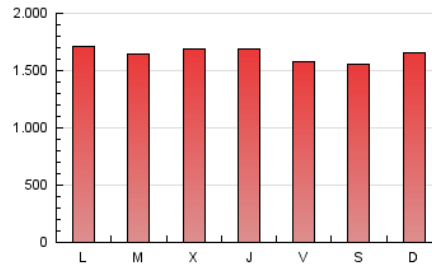

Páginas (x 100)