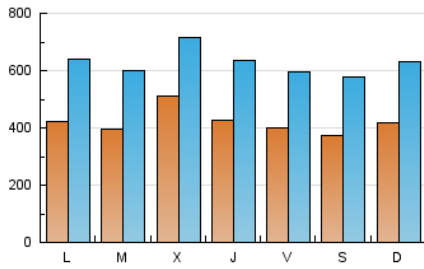

4. Gráficas (Nacional e Internacional)

4.1 Por día de la semana (promedio)

N. únicos / Visitas (x 100)