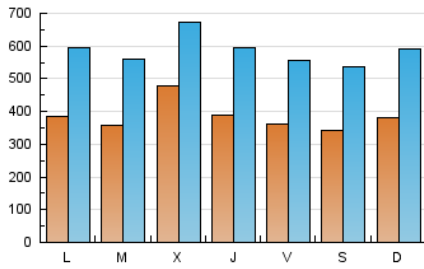

4. Gráficas (Nacional)

4.1 Por día de la semana (promedio)

N. únicos / Visitas (x 100)