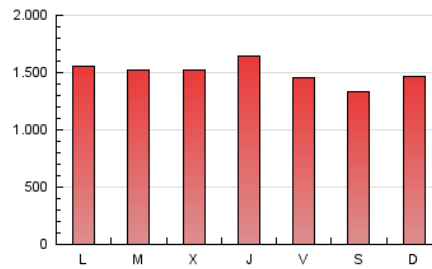

1. Cifras totales y promedios (Nacional e Internacional)

MES - AÑO	NAVEGADORES UNICOS	VISITAS	PAGINAS
Junio - 2021	580.982	1.933.066	4.504.065
PROMEDIO DIARIO	44.306	64.436	150.136
PROMEDIO LUNES-VIERNES	45.399	65.916	153.693
PROMEDIO SABADO-DOMINGO	41.300	60.364	140.352
PAGINAS / VISITAS	2,33		
DURACION MEDIA VISITAS	0:03:30		
DURACION MEDIA PAGINAS	0:02:38		

2. Secciones (Nacional e Internacional)

	PAGINAS	%
HOME	1.865.233	41.41 %
RESTO	2.638.832	58.59 %

3. Por día del mes (Nacional e Internacional)

Día	N. únicos	Visitas	Páginas	Día	N. únicos	Visitas	Páginas	Día	N. únicos	Visitas	Páginas
1	45.132	65.047	157.641	11	42.898	60.829	136.529	21	43.764	65.420	161.543
2	43.563	62.818	151.155	12	34.828	50.189	116.479	22	43.380	63.628	151.606
3	52.987	77.326	182.097	13	34.532	51.184	113.685	23	49.114	71.147	165.747
4	40.346	57.412	139.654	14	40.737	59.297	137.773	24	54.085	82.360	193.479
5	45.861	62.951	141.132	15	42.306	61.595	147.865	25	46.823	71.080	176.583
6	42.949	58.807	132.342	16	45.805	64.210	141.321	26	43.784	65.215	155.491
7	48.161	68.662	156.934	17	41.083	57.566	125.502	27	39.327	58.510	137.489
8	41.447	58.946	137.649	18	39.401	55.965	129.776	28	49.536	73.530	164.017
9	33.979	49.515	116.800	19	36.476	51.961	121.559	29	47.596	72.612	167.786
10	58.700	75.887	155.945	20	52.641	84.096	204.636	30	47.941	75.301	183.850

4. Gráficas (Nacional e Internacional)

4.1 Por día de la semana (promedio)

N. únicos / Visitas (x 100)

Páginas (x 100)

4.2 Por franja horaria (promedio)

Visitas (x 1000)

Páginas (x 1000)

4.3 Por meses