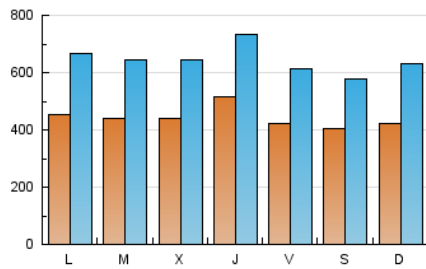

1. Cifras totales y promedios (Nacional e Internacional)

MES - AÑO	NAVEGADORES UNICOS	VISITAS	PAGINAS
Junio - 2021	580.982	1.933.066	4.504.065
PROMEDIO DIARIO	44.306	64.436	150.136
PROMEDIO LUNES-VIERNES	45.399	65.916	153.693
PROMEDIO SABADO-DOMINGO	41.300	60.364	140.352
PAGINAS / VISITAS	2,33		
DURACION MEDIA VISITAS	0:03:30		
DURACION MEDIA PAGINAS	0:02:38		

2. Secciones (Nacional e Internacional)

	PAGINAS	%
HOME	1.865.233	41.41 %
RESTO	2.638.832	58.59 %

3. Por día del mes (Nacional e Internacional)

Día	N. únicos	Visitas	Páginas	Día	N. únicos	Visitas	Páginas	Día	N. únicos	Visitas	Páginas
1	45.132	65.047	157.641	11	42.898	60.829	136.529	21	43.764	65.420	161.543
2	43.563	62.818	151.155	12	34.828	50.189	116.479	22	43.380	63.628	151.606
3	52.987	77.326	182.097	13	34.532	51.184	113.685	23	49.114	71.147	165.747
4	40.346	57.412	139.654	14	40.737	59.297	137.773	24	54.085	82.360	193.479
5	45.861	62.951	141.132	15	42.306	61.595	147.865	25	46.823	71.080	176.583
6	42.949	58.807	132.342	16	45.805	64.210	141.321	26	43.784	65.215	155.491
7	48.161	68.662	156.934	17	41.083	57.566	125.502	27	39.327	58.510	137.489
8	41.447	58.946	137.649	18	39.401	55.965	129.776	28	49.536	73.530	164.017
9	33.979	49.515	116.800	19	36.476	51.961	121.559	29	47.596	72.612	167.786
10	58.700	75.887	155.945	20	52.641	84.096	204.636	30	47.941	75.301	183.850

4. Gráficas (Nacional e Internacional)

4.1 Por día de la semana (promedio)

N. únicos / Visitas (x 100)

Páginas (x 100)

4.2 Por franja horaria (promedio)

Visitas (x 1000)

Páginas (x 1000)

4.3 Por meses