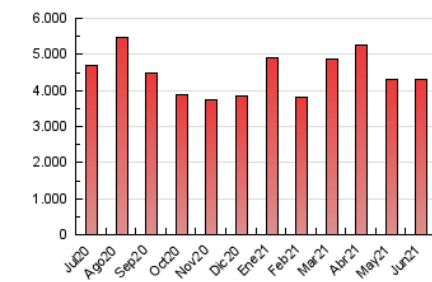

Páginas (x 1000)