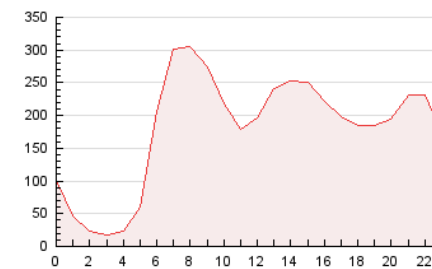

2. Secciones (Nacional)

	PAGINAS	%
HOME	1.809.177	41.89 %
RESTO	2.509.481	58.11 %

3. Por día del mes (Nacional)

Día	N. únicos	Visitas	Páginas	Día	N. únicos	Visitas	Páginas	Día	N. únicos	Visitas	Páginas
1	42.628	61.910	151.477	11	40.700	57.925	131.286	21	41.440	62.480	155.371
2	41.364	59.996	145.577	12	32.994	47.769	111.739	22	39.953	59.595	144.376
3	49.451	73.027	174.362	13	32.821	48.809	109.108	23	45.490	66.889	158.329
4	37.166	53.786	133.178	14	38.463	56.454	132.141	24	49.902	77.552	185.190
5	43.004	59.392	134.673	15	40.016	58.789	142.326	25	43.676	67.386	169.262
6	40.313	55.625	126.035	16	43.260	61.093	135.611	26	40.985	61.996	149.255
7	45.166	65.034	149.919	17	38.744	54.694	120.282	27	36.633	55.275	131.582
8	39.083	55.983	131.394	18	37.143	53.196	124.471	28	46.475	69.826	157.266
9	31.745	46.728	111.315	19	34.640	49.589	116.987	29	44.890	69.016	160.821
10	56.150	73.098	150.858	20	50.457	81.108	198.354	30	44.783	71.478	176.113

4. Gráficas (Nacional)

4.1 Por día de la semana (promedio)

N. únicos / Visitas (x 100)

Páginas (x 100)

4.2 Por franja horaria (promedio)

Visitas (x 1000)

Páginas (x 1000)

4.3 Por meses