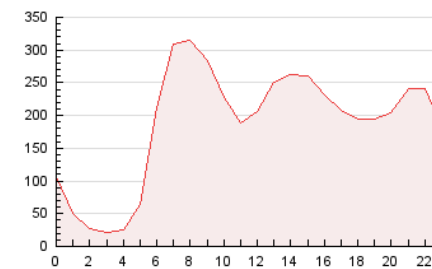

2. Secciones (Nacional e Internacional)

	PAGINAS	%
HOME	1.865.233	41.41 %
RESTO	2.638.832	58.59 %

3. Por día del mes (Nacional e Internacional)

Día	N. únicos	Visitas	Páginas	Día	N. únicos	Visitas	Páginas	Día	N. únicos	Visitas	Páginas
1	45.132	65.047	157.641	11	42.898	60.829	136.529	21	43.764	65.420	161.543
2	43.563	62.818	151.155	12	34.828	50.189	116.479	22	43.380	63.628	151.606
3	52.987	77.326	182.097	13	34.532	51.184	113.685	23	49.114	71.147	165.747
4	40.346	57.412	139.654	14	40.737	59.297	137.773	24	54.085	82.360	193.479
5	45.861	62.951	141.132	15	42.306	61.595	147.865	25	46.823	71.080	176.583
6	42.949	58.807	132.342	16	45.805	64.210	141.321	26	43.784	65.215	155.491
7	48.161	68.662	156.934	17	41.083	57.566	125.502	27	39.327	58.510	137.489
8	41.447	58.946	137.649	18	39.401	55.965	129.776	28	49.536	73.530	164.017
9	33.979	49.515	116.800	19	36.476	51.961	121.559	29	47.596	72.612	167.786
10	58.700	75.887	155.945	20	52.641	84.096	204.636	30	47.941	75.301	183.850

4. Gráficas (Nacional e Internacional)

4.1 Por día de la semana (promedio)

N. únicos / Visitas (x 100)

Páginas (x 100)

4.2 Por franja horaria (promedio)

Visitas (x 1000)

Páginas (x 1000)

4.3 Por meses