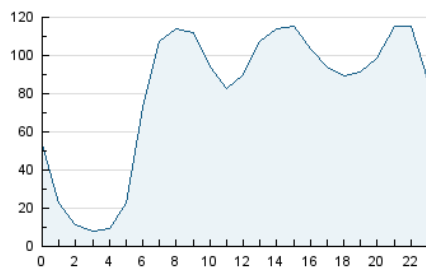

2. Secciones (Nacional e Internacional)

	PAGINAS	%
HOME	1.865.233	41.41 %
RESTO	2.638.832	58.59 %

3. Por día del mes (Nacional e Internacional)

Día	N. únicos	Visitas	Páginas	Día	N. únicos	Visitas	Páginas	Día	N. únicos	Visitas	Páginas
1	45.132	65.047	157.641	11	42.898	60.829	136.529	21	43.764	65.420	161.543
2	43.563	62.818	151.155	12	34.828	50.189	116.479	22	43.380	63.628	151.606
3	52.987	77.326	182.097	13	34.532	51.184	113.685	23	49.114	71.147	165.747
4	40.346	57.412	139.654	14	40.737	59.297	137.773	24	54.085	82.360	193.479
5	45.861	62.951	141.132	15	42.306	61.595	147.865	25	46.823	71.080	176.583
6	42.949	58.807	132.342	16	45.805	64.210	141.321	26	43.784	65.215	155.491
7	48.161	68.662	156.934	17	41.083	57.566	125.502	27	39.327	58.510	137.489
8	41.447	58.946	137.649	18	39.401	55.965	129.776	28	49.536	73.530	164.017
9	33.979	49.515	116.800	19	36.476	51.961	121.559	29	47.596	72.612	167.786
10	58.700	75.887	155.945	20	52.641	84.096	204.636	30	47.941	75.301	183.850

4. Gráficas (Nacional e Internacional)

4.1 Por día de la semana (promedio)

N. únicos / Visitas (x 100)

Páginas (x 100)

4.2 Por franja horaria (promedio)

Visitas (x 1000)

Páginas (x 1000)

4.3 Por meses