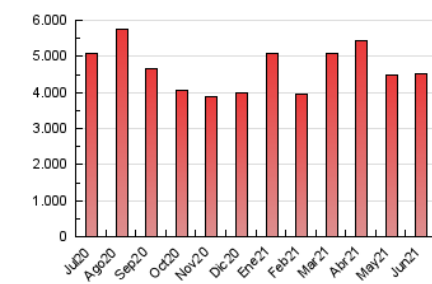

Páginas (x 1000)