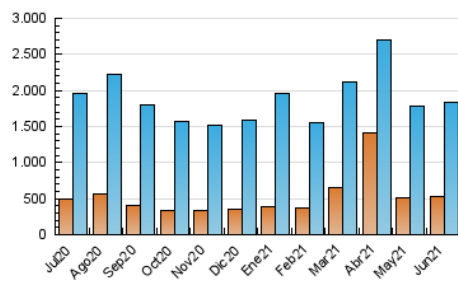

4.3 Por meses

N. únicos / Visitas (x 1000)