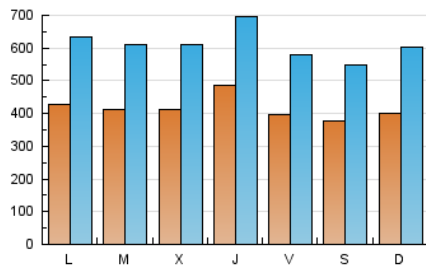

1. Cifras totales y promedios (Nacional)

MES - AÑO	NAVEGADORES UNICOS	VISITAS	PAGINAS
Junio - 2021	521.880	1.835.498	4.318.658
PROMEDIO DIARIO	41.651	61.183	143.955
PROMEDIO LUNES-VIERNES	42.622	62.543	147.315
PROMEDIO SABADO-DOMINGO	38.981	57.445	134.717
PAGINAS / VISITAS	2,35		
DURACION MEDIA VISITAS	0:03:31		
DURACION MEDIA PAGINAS	0:02:36		

2. Secciones (Nacional)

	PAGINAS	%
HOME	1.809.177	41.89 %
RESTO	2.509.481	58.11 %

3. Por día del mes (Nacional)

Día	N. únicos	Visitas	Páginas	Día	N. únicos	Visitas	Páginas	Día	N. únicos	Visitas	Páginas
1	42.628	61.910	151.477	11	40.700	57.925	131.286	21	41.440	62.480	155.371
2	41.364	59.996	145.577	12	32.994	47.769	111.739	22	39.953	59.595	144.376
3	49.451	73.027	174.362	13	32.821	48.809	109.108	23	45.490	66.889	158.329
4	37.166	53.786	133.178	14	38.463	56.454	132.141	24	49.902	77.552	185.190
5	43.004	59.392	134.673	15	40.016	58.789	142.326	25	43.676	67.386	169.262
6	40.313	55.625	126.035	16	43.260	61.093	135.611	26	40.985	61.996	149.255
7	45.166	65.034	149.919	17	38.744	54.694	120.282	27	36.633	55.275	131.582
8	39.083	55.983	131.394	18	37.143	53.196	124.471	28	46.475	69.826	157.266
9	31.745	46.728	111.315	19	34.640	49.589	116.987	29	44.890	69.016	160.821
10	56.150	73.098	150.858	20	50.457	81.108	198.354	30	44.783	71.478	176.113

4. Gráficas (Nacional)

4.1 Por día de la semana (promedio)

N. únicos / Visitas (x 100)

Páginas (x 100)

4.2 Por franja horaria (promedio)

Visitas (x 1000)

Páginas (x 1000)

4.3 Por meses