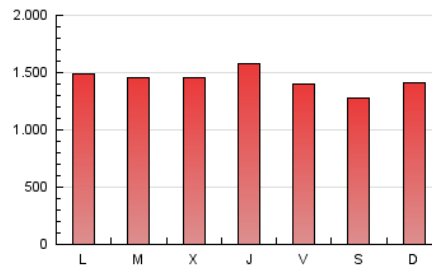

1. Cifras totales y promedios (Nacional)

MES - AÑO	NAVEGADORES UNICOS	VISITAS	PAGINAS
Junio - 2021	521.880	1.835.498	4.318.658
PROMEDIO DIARIO	41.651	61.183	143.955
PROMEDIO LUNES-VIERNES	42.622	62.543	147.315
PROMEDIO SABADO-DOMINGO	38.981	57.445	134.717
PAGINAS / VISITAS	2,35		
DURACION MEDIA VISITAS	0:03:31		
DURACION MEDIA PAGINAS	0:02:36		

2. Secciones (Nacional)

	PAGINAS	%
HOME	1.809.177	41.89 %
RESTO	2.509.481	58.11 %

3. Por día del mes (Nacional)

Día	N. únicos	Visitas	Páginas	Día	N. únicos	Visitas	Páginas	Día	N. únicos	Visitas	Páginas
1	42.628	61.910	151.477	11	40.700	57.925	131.286	21	41.440	62.480	155.371
2	41.364	59.996	145.577	12	32.994	47.769	111.739	22	39.953	59.595	144.376
3	49.451	73.027	174.362	13	32.821	48.809	109.108	23	45.490	66.889	158.329
4	37.166	53.786	133.178	14	38.463	56.454	132.141	24	49.902	77.552	185.190
5	43.004	59.392	134.673	15	40.016	58.789	142.326	25	43.676	67.386	169.262
6	40.313	55.625	126.035	16	43.260	61.093	135.611	26	40.985	61.996	149.255
7	45.166	65.034	149.919	17	38.744	54.694	120.282	27	36.633	55.275	131.582
8	39.083	55.983	131.394	18	37.143	53.196	124.471	28	46.475	69.826	157.266
9	31.745	46.728	111.315	19	34.640	49.589	116.987	29	44.890	69.016	160.821
10	56.150	73.098	150.858	20	50.457	81.108	198.354	30	44.783	71.478	176.113

4. Gráficas (Nacional)

4.1 Por día de la semana (promedio)

N. únicos / Visitas (x 100)

Páginas (x 100)

4.2 Por franja horaria (promedio)

Visitas (x 1000)

Páginas (x 1000)

4.3 Por meses