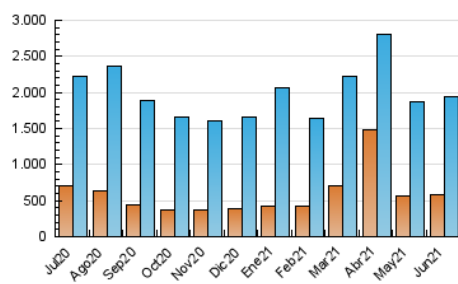

4.3 Por meses

N. únicos / Visitas (x 1000)