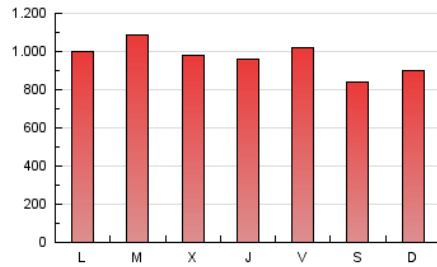

1. Cifras totales y promedios (Nacional)

MES - AÑO	NAVEGADORES UNICOS	VISITAS	PAGINAS
Mayo - 2026	352.202	1.265.711	2.988.353
PROMEDIO DIARIO	28.772	41.522	96.398
PROMEDIO LUNES-VIERNES	30.294	43.320	100.921
PROMEDIO SABADO-DOMINGO	25.578	37.746	86.900
PAGINAS / VISITAS	2,32		
DURACION MEDIA VISITAS	0:04:54		
TIEMPO INTERACCIÓN MEDIO	0:06:45		

2. Secciones (Nacional)

	PAGINAS	%
HOME	1.176.602	39.37 %
RESTO	1.811.751	60.63 %

3. Por día del mes (Nacional)

Día	N. únicos	Visitas	Páginas	Día	N. únicos	Visitas	Páginas	Día	N. únicos	Visitas	Páginas
1	23.952	35.583	81.095	11	24.607	36.373	87.185	21	26.704	40.121	98.939
2	21.632	33.105	72.667	12	26.610	39.049	98.791	22	23.801	36.416	92.352
3	25.065	37.451	88.495	13	25.431	37.776	92.558	23	21.651	33.115	81.699
4	32.277	45.318	106.806	14	26.130	38.468	93.817	24	25.448	39.174	89.862
5	28.793	40.542	99.727	15	37.761	53.159	116.212	25	27.739	41.009	96.602
6	33.962	46.543	98.169	16	32.843	43.862	92.712	26	48.783	64.099	129.045
7	37.426	49.964	99.862	17	32.654	49.639	117.476	27	33.819	43.940	97.134
8	33.313	47.950	112.439	18	29.111	42.872	110.097	28	25.734	38.615	91.294
9	26.976	38.766	88.780	19	29.749	42.761	105.821	29	29.386	43.694	106.980
10	21.101	31.767	73.708	20	31.076	45.472	104.426	30	25.010	36.078	84.140
								31	23.400	34.498	79.463

4. Gráficas (Nacional)

4.1 Por día de la semana (promedio)

N. únicos / Visitas (x 100)

Páginas (x 100)

4.2 Por franja horaria (promedio)

Visitas_ (x 1000)

Páginas (x 1000)

4.3 Por meses