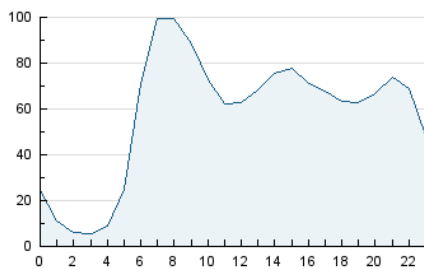

2. Secciones (Nacional)

	PAGINAS	%
HOME	1.176.602	39.37 %
RESTO	1.811.751	60.63 %

3. Por día del mes (Nacional)

Día	N. únicos	Visitas	Páginas	Día	N. únicos	Visitas	Páginas	Día	N. únicos	Visitas	Páginas
1	23.952	35.583	81.095	11	24.607	36.373	87.185	21	26.704	40.121	98.939
2	21.632	33.105	72.667	12	26.610	39.049	98.791	22	23.801	36.416	92.352
3	25.065	37.451	88.495	13	25.431	37.776	92.558	23	21.651	33.115	81.699
4	32.277	45.318	106.806	14	26.130	38.468	93.817	24	25.448	39.174	89.862
5	28.793	40.542	99.727	15	37.761	53.159	116.212	25	27.739	41.009	96.602
6	33.962	46.543	98.169	16	32.843	43.862	92.712	26	48.783	64.099	129.045
7	37.426	49.964	99.862	17	32.654	49.639	117.476	27	33.819	43.940	97.134
8	33.313	47.950	112.439	18	29.111	42.872	110.097	28	25.734	38.615	91.294
9	26.976	38.766	88.780	19	29.749	42.761	105.821	29	29.386	43.694	106.980
10	21.101	31.767	73.708	20	31.076	45.472	104.426	30	25.010	36.078	84.140
								31	23.400	34.498	79.463

4. Gráficas (Nacional)

4.1 Por día de la semana (promedio)

N. únicos / Visitas (x 100)

Páginas (x 100)

4.2 Por franja horaria (promedio)

Visitas_ (x 1000)

Páginas (x 1000)

4.3 Por meses