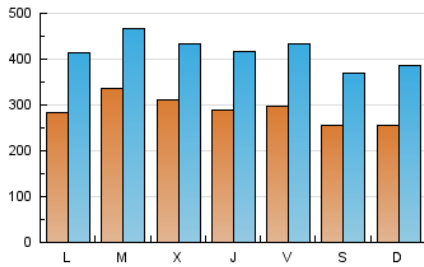

1. Cifras totales y promedios (Nacional)

MES - AÑO	NAVEGADORES UNICOS	VISITAS	PAGINAS
Mayo - 2026	352.202	1.265.711	2.988.353
PROMEDIO DIARIO	28.772	41.522	96.398
PROMEDIO LUNES-VIERNES	30.294	43.320	100.921
PROMEDIO SABADO-DOMINGO	25.578	37.746	86.900
PAGINAS / VISITAS	2,32		
DURACION MEDIA VISITAS	0:04:54		
TIEMPO INTERACCIÓN MEDIO	0:06:45		

2. Secciones (Nacional)

	PAGINAS	%
HOME	1.176.602	39.37 %
RESTO	1.811.751	60.63 %

3. Por día del mes (Nacional)

Día	N. únicos	Visitas	Páginas	Día	N. únicos	Visitas	Páginas	Día	N. únicos	Visitas	Páginas
1	23.952	35.583	81.095	11	24.607	36.373	87.185	21	26.704	40.121	98.939
2	21.632	33.105	72.667	12	26.610	39.049	98.791	22	23.801	36.416	92.352
3	25.065	37.451	88.495	13	25.431	37.776	92.558	23	21.651	33.115	81.699
4	32.277	45.318	106.806	14	26.130	38.468	93.817	24	25.448	39.174	89.862
5	28.793	40.542	99.727	15	37.761	53.159	116.212	25	27.739	41.009	96.602
6	33.962	46.543	98.169	16	32.843	43.862	92.712	26	48.783	64.099	129.045
7	37.426	49.964	99.862	17	32.654	49.639	117.476	27	33.819	43.940	97.134
8	33.313	47.950	112.439	18	29.111	42.872	110.097	28	25.734	38.615	91.294
9	26.976	38.766	88.780	19	29.749	42.761	105.821	29	29.386	43.694	106.980
10	21.101	31.767	73.708	20	31.076	45.472	104.426	30	25.010	36.078	84.140
								31	23.400	34.498	79.463

4. Gráficas (Nacional)

4.1 Por día de la semana (promedio)

N. únicos / Visitas (x 100)

Páginas (x 100)

4.2 Por franja horaria (promedio)

Visitas_ (x 1000)

Páginas (x 1000)

4.3 Por meses