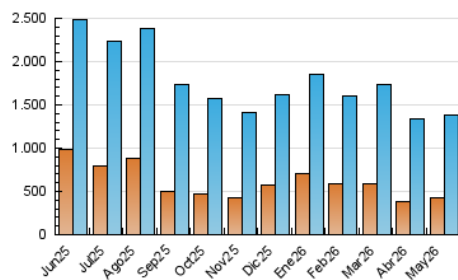

4.3 Por meses

N. únicos / Visitas (x 1000)