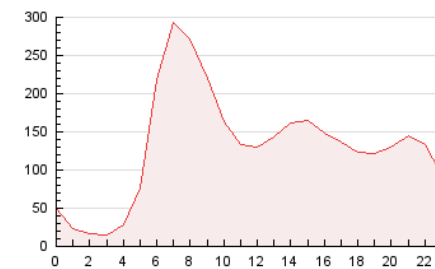

2. Secciones (Nacional e Internacional)

	PAGINAS	%
HOME	1.214.966	38.71 %
RESTO	1.923.849	61.29 %

3. Por día del mes (Nacional e Internacional)

Día	N. únicos	Visitas	Páginas	Día	N. únicos	Visitas	Páginas	Día	N. únicos	Visitas	Páginas
1	24.999	36.893	83.922	11	26.009	37.993	90.674	21	33.523	47.799	106.788
2	22.465	34.329	75.121	12	27.814	40.827	102.670	22	29.442	42.291	98.998
3	25.966	38.635	91.205	13	26.551	39.128	96.118	23	26.427	38.214	87.569
4	33.411	47.038	110.305	14	27.218	39.934	97.292	24	31.680	46.938	96.760
5	30.103	42.186	103.416	15	40.485	56.278	121.277	25	32.216	45.851	102.354
6	35.339	48.121	101.683	16	36.202	47.477	97.462	26	53.668	68.885	135.257
7	38.587	51.253	102.679	17	36.255	53.634	123.241	27	37.156	47.516	101.685
8	34.655	49.724	115.939	18	36.694	50.890	118.974	28	30.763	43.382	97.399
9	27.963	39.961	91.735	19	37.615	50.663	114.869	29	35.958	50.163	114.224
10	22.166	33.196	76.650	20	37.746	52.423	112.148	30	27.862	39.149	88.275
								31	24.445	35.937	82.126

4. Gráficas (Nacional e Internacional)

4.1 Por día de la semana (promedio)

N. únicos / Visitas (x 100)

Páginas (x 100)

4.2 Por franja horaria (promedio)

Visitas_ (x 1000)

Páginas (x 1000)

4.3 Por meses