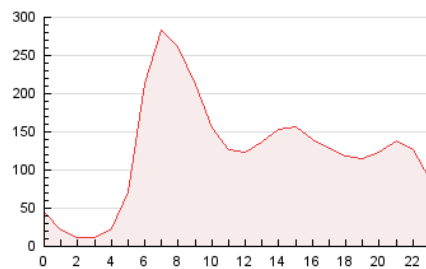

2. Secciones (Nacional)

	PAGINAS	%
HOME	1.176.602	39.37 %
RESTO	1.811.751	60.63 %

3. Por día del mes (Nacional)

Día	N. únicos	Visitas	Páginas	Día	N. únicos	Visitas	Páginas	Día	N. únicos	Visitas	Páginas
1	23.952	35.583	81.095	11	24.607	36.373	87.185	21	26.704	40.121	98.939
2	21.632	33.105	72.667	12	26.610	39.049	98.791	22	23.801	36.416	92.352
3	25.065	37.451	88.495	13	25.431	37.776	92.558	23	21.651	33.115	81.699
4	32.277	45.318	106.806	14	26.130	38.468	93.817	24	25.448	39.174	89.862
5	28.793	40.542	99.727	15	37.761	53.159	116.212	25	27.739	41.009	96.602
6	33.962	46.543	98.169	16	32.843	43.862	92.712	26	48.783	64.099	129.045
7	37.426	49.964	99.862	17	32.654	49.639	117.476	27	33.819	43.940	97.134
8	33.313	47.950	112.439	18	29.111	42.872	110.097	28	25.734	38.615	91.294
9	26.976	38.766	88.780	19	29.749	42.761	105.821	29	29.386	43.694	106.980
10	21.101	31.767	73.708	20	31.076	45.472	104.426	30	25.010	36.078	84.140
								31	23.400	34.498	79.463

4. Gráficas (Nacional)

4.1 Por día de la semana (promedio)

N. únicos / Visitas (x 100)

Páginas (x 100)

4.2 Por franja horaria (promedio)

Visitas_ (x 1000)

Páginas (x 1000)

4.3 Por meses

N. únicos / Visitas (x 1000)

Páginas (x 1000)

5. Observaciones

Este Medio Electrónico de Comunicación ha sido medido por la herramienta Google Analytics de Google (GA4).

6. Definiciones básicas (Para más información ver Normas Técnicas para el Control de los Medios Electrónicos de Comunicación)