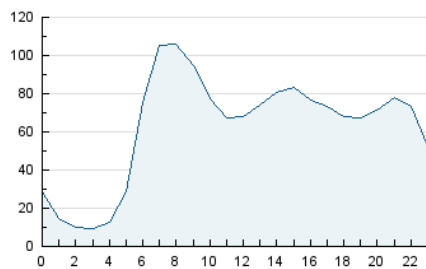

2. Secciones (Nacional e Internacional)

	PAGINAS	%
HOME	1.214.966	38.71 %
RESTO	1.923.849	61.29 %

3. Por día del mes (Nacional e Internacional)

Día	N. únicos	Visitas	Páginas	Día	N. únicos	Visitas	Páginas	Día	N. únicos	Visitas	Páginas
1	24.999	36.893	83.922	11	26.009	37.993	90.674	21	33.523	47.799	106.788
2	22.465	34.329	75.121	12	27.814	40.827	102.670	22	29.442	42.291	98.998
3	25.966	38.635	91.205	13	26.551	39.128	96.118	23	26.427	38.214	87.569
4	33.411	47.038	110.305	14	27.218	39.934	97.292	24	31.680	46.938	96.760
5	30.103	42.186	103.416	15	40.485	56.278	121.277	25	32.216	45.851	102.354
6	35.339	48.121	101.683	16	36.202	47.477	97.462	26	53.668	68.885	135.257
7	38.587	51.253	102.679	17	36.255	53.634	123.241	27	37.156	47.516	101.685
8	34.655	49.724	115.939	18	36.694	50.890	118.974	28	30.763	43.382	97.399
9	27.963	39.961	91.735	19	37.615	50.663	114.869	29	35.958	50.163	114.224
10	22.166	33.196	76.650	20	37.746	52.423	112.148	30	27.862	39.149	88.275
								31	24.445	35.937	82.126

4. Gráficas (Nacional e Internacional)

4.1 Por día de la semana (promedio)

N. únicos / Visitas (x 100)

Páginas (x 100)

4.2 Por franja horaria (promedio)

Visitas_ (x 1000)

Páginas (x 1000)

4.3 Por meses