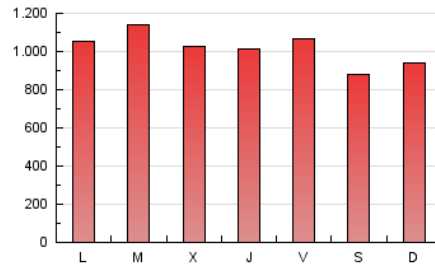

1. Cifras totales y promedios (Nacional e Internacional)

MES - AÑO	NAVEGADORES UNICOS	VISITAS	PAGINAS
Mayo - 2026	430.608	1.381.265	3.138.815
PROMEDIO DIARIO	31.980	45.055	101.252
PROMEDIO LUNES-VIERNES	33.807	47.107	106.127
PROMEDIO SABADO-DOMINGO	28.143	40.747	91.014
PAGINAS / VISITAS	2,25		
DURACION MEDIA VISITAS	0:04:39		
TIEMPO INTERACCIÓN MEDIO	0:05:38		

2. Secciones (Nacional e Internacional)

	PAGINAS	%
HOME	1.214.966	38.71 %
RESTO	1.923.849	61.29 %

3. Por día del mes (Nacional e Internacional)

Día	N. únicos	Visitas	Páginas	Día	N. únicos	Visitas	Páginas	Día	N. únicos	Visitas	Páginas
1	24.999	36.893	83.922	11	26.009	37.993	90.674	21	33.523	47.799	106.788
2	22.465	34.329	75.121	12	27.814	40.827	102.670	22	29.442	42.291	98.998
3	25.966	38.635	91.205	13	26.551	39.128	96.118	23	26.427	38.214	87.569
4	33.411	47.038	110.305	14	27.218	39.934	97.292	24	31.680	46.938	96.760
5	30.103	42.186	103.416	15	40.485	56.278	121.277	25	32.216	45.851	102.354
6	35.339	48.121	101.683	16	36.202	47.477	97.462	26	53.668	68.885	135.257
7	38.587	51.253	102.679	17	36.255	53.634	123.241	27	37.156	47.516	101.685
8	34.655	49.724	115.939	18	36.694	50.890	118.974	28	30.763	43.382	97.399
9	27.963	39.961	91.735	19	37.615	50.663	114.869	29	35.958	50.163	114.224
10	22.166	33.196	76.650	20	37.746	52.423	112.148	30	27.862	39.149	88.275
								31	24.445	35.937	82.126

4. Gráficas (Nacional e Internacional)

4.1 Por día de la semana (promedio)

N. únicos / Visitas (x 100)

Páginas (x 100)

4.2 Por franja horaria (promedio)

Visitas_ (x 1000)

Páginas (x 1000)

4.3 Por meses