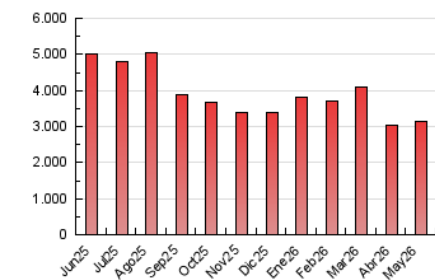

Páginas (x 1000)