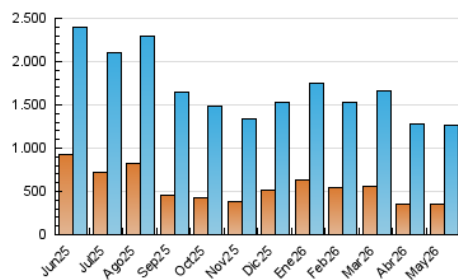

1. Cifras totales y promedios (Nacional)

MES - AÑO	NAVEGADORES UNICOS	VISITAS	PAGINAS
Mayo - 2026	352.202	1.265.711	2.988.353
PROMEDIO DIARIO	28.772	41.522	96.398
PROMEDIO LUNES-VIERNES	30.294	43.320	100.921
PROMEDIO SABADO-DOMINGO	25.578	37.746	86.900
PAGINAS / VISITAS	2,32		
DURACION MEDIA VISITAS	0:04:54		
TIEMPO INTERACCIÓN MEDIO	0:06:45		

2. Secciones (Nacional)

	PAGINAS	%
HOME	1.176.602	39.37 %
RESTO	1.811.751	60.63 %

3. Por día del mes (Nacional)

Día	N. únicos	Visitas	Páginas	Día	N. únicos	Visitas	Páginas	Día	N. únicos	Visitas	Páginas
1	23.952	35.583	81.095	11	24.607	36.373	87.185	21	26.704	40.121	98.939
2	21.632	33.105	72.667	12	26.610	39.049	98.791	22	23.801	36.416	92.352
3	25.065	37.451	88.495	13	25.431	37.776	92.558	23	21.651	33.115	81.699
4	32.277	45.318	106.806	14	26.130	38.468	93.817	24	25.448	39.174	89.862
5	28.793	40.542	99.727	15	37.761	53.159	116.212	25	27.739	41.009	96.602
6	33.962	46.543	98.169	16	32.843	43.862	92.712	26	48.783	64.099	129.045
7	37.426	49.964	99.862	17	32.654	49.639	117.476	27	33.819	43.940	97.134
8	33.313	47.950	112.439	18	29.111	42.872	110.097	28	25.734	38.615	91.294
9	26.976	38.766	88.780	19	29.749	42.761	105.821	29	29.386	43.694	106.980
10	21.101	31.767	73.708	20	31.076	45.472	104.426	30	25.010	36.078	84.140
								31	23.400	34.498	79.463

4. Gráficas (Nacional)

4.1 Por día de la semana (promedio)

N. únicos / Visitas (x 100)

Páginas (x 100)

4.2 Por franja horaria (promedio)

Visitas_ (x 1000)

Páginas (x 1000)

4.3 Por meses

N. únicos / Visitas (x 1000)

Páginas (x 1000)

5. Observaciones

Este Medio Electrónico de Comunicación ha sido medido por la herramienta Google Analytics de Google (GA4).

6. Definiciones básicas (Para más información ver Normas Técnicas para el Control de los Medios Electrónicos de Comunicación)