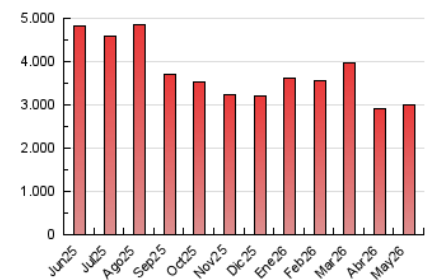

1. Cifras totales y promedios (Nacional)

MES - AÑO	NAVEGADORES UNICOS	VISITAS	PAGINAS
Mayo - 2026	352.202	1.265.711	2.988.353
PROMEDIO DIARIO	28.772	41.522	96.398
PROMEDIO LUNES-VIERNES	30.294	43.320	100.921
PROMEDIO SABADO-DOMINGO	25.578	37.746	86.900
PAGINAS / VISITAS	2,32		
DURACION MEDIA VISITAS	0:04:54		
TIEMPO INTERACCIÓN MEDIO	0:06:45		

2. Secciones (Nacional)

	PAGINAS	%
HOME	1.176.602	39.37 %
RESTO	1.811.751	60.63 %

3. Por día del mes (Nacional)

Día	N. únicos	Visitas	Páginas	Día	N. únicos	Visitas	Páginas	Día	N. únicos	Visitas	Páginas
1	23.952	35.583	81.095	11	24.607	36.373	87.185	21	26.704	40.121	98.939
2	21.632	33.105	72.667	12	26.610	39.049	98.791	22	23.801	36.416	92.352
3	25.065	37.451	88.495	13	25.431	37.776	92.558	23	21.651	33.115	81.699
4	32.277	45.318	106.806	14	26.130	38.468	93.817	24	25.448	39.174	89.862
5	28.793	40.542	99.727	15	37.761	53.159	116.212	25	27.739	41.009	96.602
6	33.962	46.543	98.169	16	32.843	43.862	92.712	26	48.783	64.099	129.045
7	37.426	49.964	99.862	17	32.654	49.639	117.476	27	33.819	43.940	97.134
8	33.313	47.950	112.439	18	29.111	42.872	110.097	28	25.734	38.615	91.294
9	26.976	38.766	88.780	19	29.749	42.761	105.821	29	29.386	43.694	106.980
10	21.101	31.767	73.708	20	31.076	45.472	104.426	30	25.010	36.078	84.140
								31	23.400	34.498	79.463

4. Gráficas (Nacional)

4.1 Por día de la semana (promedio)

N. únicos / Visitas (x 100)

Páginas (x 100)

4.2 Por franja horaria (promedio)

Visitas_ (x 1000)

Páginas (x 1000)

4.3 Por meses

N. únicos / Visitas (x 1000)

Páginas (x 1000)

5. Observaciones

Este Medio Electrónico de Comunicación ha sido medido por la herramienta Google Analytics de Google (GA4).

6. Definiciones básicas (Para más información ver Normas Técnicas para el Control de los Medios Electrónicos de Comunicación)