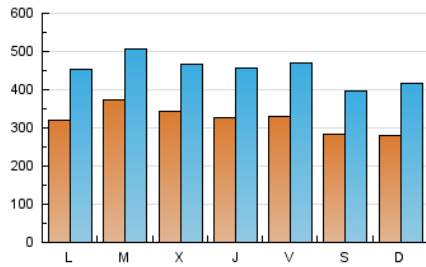

1. Cifras totales y promedios (Nacional e Internacional)

MES - AÑO	NAVEGADORES UNICOS	VISITAS	PAGINAS
Mayo - 2026	430.608	1.381.265	3.138.815
PROMEDIO DIARIO	31.980	45.055	101.252
PROMEDIO LUNES-VIERNES	33.807	47.107	106.127
PROMEDIO SABADO-DOMINGO	28.143	40.747	91.014
PAGINAS / VISITAS	2,25		
DURACION MEDIA VISITAS	0:04:39		
TIEMPO INTERACCIÓN MEDIO	0:05:38		

2. Secciones (Nacional e Internacional)

	PAGINAS	%
HOME	1.214.966	38.71 %
RESTO	1.923.849	61.29 %

3. Por día del mes (Nacional e Internacional)

Día	N. únicos	Visitas	Páginas	Día	N. únicos	Visitas	Páginas	Día	N. únicos	Visitas	Páginas
1	24.999	36.893	83.922	11	26.009	37.993	90.674	21	33.523	47.799	106.788
2	22.465	34.329	75.121	12	27.814	40.827	102.670	22	29.442	42.291	98.998
3	25.966	38.635	91.205	13	26.551	39.128	96.118	23	26.427	38.214	87.569
4	33.411	47.038	110.305	14	27.218	39.934	97.292	24	31.680	46.938	96.760
5	30.103	42.186	103.416	15	40.485	56.278	121.277	25	32.216	45.851	102.354
6	35.339	48.121	101.683	16	36.202	47.477	97.462	26	53.668	68.885	135.257
7	38.587	51.253	102.679	17	36.255	53.634	123.241	27	37.156	47.516	101.685
8	34.655	49.724	115.939	18	36.694	50.890	118.974	28	30.763	43.382	97.399
9	27.963	39.961	91.735	19	37.615	50.663	114.869	29	35.958	50.163	114.224
10	22.166	33.196	76.650	20	37.746	52.423	112.148	30	27.862	39.149	88.275
								31	24.445	35.937	82.126

4. Gráficas (Nacional e Internacional)

4.1 Por día de la semana (promedio)

N. únicos / Visitas (x 100)

Páginas (x 100)

4.2 Por franja horaria (promedio)

Visitas_ (x 1000)

Páginas (x 1000)

4.3 Por meses