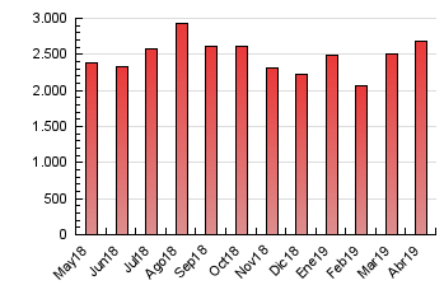

Páginas (x 1000)