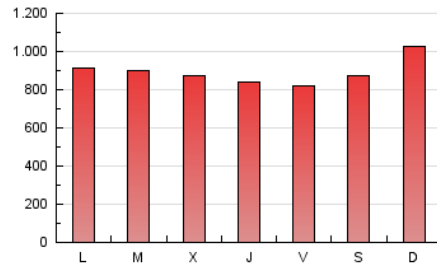

1. Cifras totales y promedios (Nacional)

MES - AÑO	NAVEGADORES UNICOS	VISITAS	PAGINAS
Abril - 2019	258.063	1.087.514	2.680.546
PROMEDIO DIARIO	24.276	36.250	89.352
PROMEDIO LUNES-VIERNES	23.956	35.473	87.389
PROMEDIO SABADO-DOMINGO	25.154	38.388	94.748
PAGINAS / VISITAS	2,46		
DURACION MEDIA VISITAS	0:04:39		
DURACION MEDIA PAGINAS	0:03:10		

2. Secciones (Nacional)

	PAGINAS	%
HOME	1.139.623	42.51 %
RESTO	1.540.923	57.49 %

3. Por día del mes (Nacional)

Día	N. únicos	Visitas	Páginas	Día	N. únicos	Visitas	Páginas	Día	N. únicos	Visitas	Páginas
1	26.536	38.841	101.094	11	20.408	29.974	78.185	21	26.355	39.885	98.982
2	22.783	32.759	83.187	12	21.645	32.214	83.650	22	23.753	35.146	82.340
3	20.937	30.675	74.636	13	18.921	28.302	74.704	23	27.047	39.857	89.366
4	20.640	29.968	76.450	14	19.674	30.239	81.333	24	28.191	42.327	97.723
5	20.581	29.412	74.807	15	20.023	29.720	75.932	25	26.021	38.742	97.990
6	18.806	27.401	72.952	16	25.908	37.218	88.093	26	23.282	34.192	77.268
7	26.422	40.666	101.810	17	25.455	37.025	88.902	27	25.289	38.008	82.828
8	23.040	33.563	88.159	18	23.889	35.249	82.615	28	32.752	52.527	127.505
9	22.060	33.276	87.550	19	26.083	40.950	92.738	29	27.215	42.087	110.454
10	23.330	34.552	88.032	20	33.009	50.073	117.869	30	28.213	42.666	103.392

4. Gráficas (Nacional)

4.1 Por día de la semana (promedio)

N. únicos / Visitas (x 100)

Páginas (x 100)

4.2 Por franja horaria (promedio)

Visitas (x 1000)

Páginas (x 1000)

4.3 Por meses