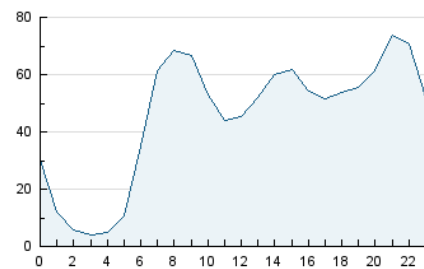

2. Secciones (Nacional)

	PAGINAS	%
HOME	1.139.623	42.51 %
RESTO	1.540.923	57.49 %

3. Por día del mes (Nacional)

Día	N. únicos	Visitas	Páginas	Día	N. únicos	Visitas	Páginas	Día	N. únicos	Visitas	Páginas
1	26.536	38.841	101.094	11	20.408	29.974	78.185	21	26.355	39.885	98.982
2	22.783	32.759	83.187	12	21.645	32.214	83.650	22	23.753	35.146	82.340
3	20.937	30.675	74.636	13	18.921	28.302	74.704	23	27.047	39.857	89.366
4	20.640	29.968	76.450	14	19.674	30.239	81.333	24	28.191	42.327	97.723
5	20.581	29.412	74.807	15	20.023	29.720	75.932	25	26.021	38.742	97.990
6	18.806	27.401	72.952	16	25.908	37.218	88.093	26	23.282	34.192	77.268
7	26.422	40.666	101.810	17	25.455	37.025	88.902	27	25.289	38.008	82.828
8	23.040	33.563	88.159	18	23.889	35.249	82.615	28	32.752	52.527	127.505
9	22.060	33.276	87.550	19	26.083	40.950	92.738	29	27.215	42.087	110.454
10	23.330	34.552	88.032	20	33.009	50.073	117.869	30	28.213	42.666	103.392

4. Gráficas (Nacional)

4.1 Por día de la semana (promedio)

N. únicos / Visitas (x 100)

Páginas (x 100)

4.2 Por franja horaria (promedio)

Visitas (x 1000)

Páginas (x 1000)

4.3 Por meses