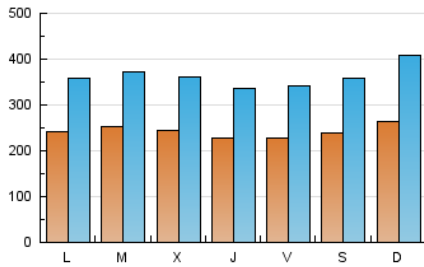

1. Cifras totales y promedios (Nacional)

MES - AÑO	NAVEGADORES UNICOS	VISITAS	PAGINAS
Abril - 2019	258.063	1.087.514	2.680.546
PROMEDIO DIARIO	24.276	36.250	89.352
PROMEDIO LUNES-VIERNES	23.956	35.473	87.389
PROMEDIO SABADO-DOMINGO	25.154	38.388	94.748
PAGINAS / VISITAS	2,46		
DURACION MEDIA VISITAS	0:04:39		
DURACION MEDIA PAGINAS	0:03:10		

2. Secciones (Nacional)

	PAGINAS	%
HOME	1.139.623	42.51 %
RESTO	1.540.923	57.49 %

3. Por día del mes (Nacional)

Día	N. únicos	Visitas	Páginas	Día	N. únicos	Visitas	Páginas	Día	N. únicos	Visitas	Páginas
1	26.536	38.841	101.094	11	20.408	29.974	78.185	21	26.355	39.885	98.982
2	22.783	32.759	83.187	12	21.645	32.214	83.650	22	23.753	35.146	82.340
3	20.937	30.675	74.636	13	18.921	28.302	74.704	23	27.047	39.857	89.366
4	20.640	29.968	76.450	14	19.674	30.239	81.333	24	28.191	42.327	97.723
5	20.581	29.412	74.807	15	20.023	29.720	75.932	25	26.021	38.742	97.990
6	18.806	27.401	72.952	16	25.908	37.218	88.093	26	23.282	34.192	77.268
7	26.422	40.666	101.810	17	25.455	37.025	88.902	27	25.289	38.008	82.828
8	23.040	33.563	88.159	18	23.889	35.249	82.615	28	32.752	52.527	127.505
9	22.060	33.276	87.550	19	26.083	40.950	92.738	29	27.215	42.087	110.454
10	23.330	34.552	88.032	20	33.009	50.073	117.869	30	28.213	42.666	103.392

4. Gráficas (Nacional)

4.1 Por día de la semana (promedio)

N. únicos / Visitas (x 100)

Páginas (x 100)

4.2 Por franja horaria (promedio)

Visitas (x 1000)

Páginas (x 1000)

4.3 Por meses