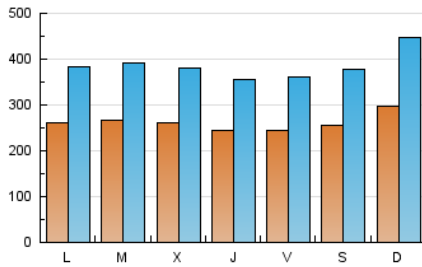

1. Cifras totales y promedios (Nacional e Internacional)

MES - AÑO	NAVEGADORES UNICOS	VISITAS	PAGINAS
Abril - 2019	297.472	1.156.840	2.810.265
PROMEDIO DIARIO	26.174	38.561	93.676
PROMEDIO LUNES-VIERNES	25.621	37.546	91.437
PROMEDIO SABADO-DOMINGO	27.693	41.353	99.830
PAGINAS / VISITAS	2,43		
DURACION MEDIA VISITAS	0:04:37		
DURACION MEDIA PAGINAS	0:03:14		

2. Secciones (Nacional e Internacional)

	PAGINAS	%
HOME	1.179.343	41.97 %
RESTO	1.630.922	58.03 %

3. Por día del mes (Nacional e Internacional)

Día	N. únicos	Visitas	Páginas	Día	N. únicos	Visitas	Páginas	Día	N. únicos	Visitas	Páginas
1	27.858	40.597	104.949	11	21.821	31.722	81.717	21	28.528	42.604	104.161
2	24.183	34.544	86.694	12	23.035	33.896	87.150	22	25.409	37.243	86.391
3	22.369	32.407	78.195	13	20.157	29.796	78.139	23	28.848	42.060	93.763
4	22.032	31.621	79.860	14	20.852	31.734	84.627	24	29.902	44.585	102.079
5	21.890	31.032	78.327	15	21.213	31.293	79.209	25	28.051	41.281	103.005
6	20.038	28.966	76.063	16	27.485	39.224	91.822	26	25.505	36.932	82.279
7	27.860	42.612	105.831	17	27.069	39.085	92.669	27	27.587	40.634	87.108
8	25.434	36.424	93.188	18	25.617	37.336	86.437	28	41.716	62.226	140.375
9	23.774	35.451	91.656	19	27.653	42.971	96.590	29	30.080	45.430	116.535
10	24.699	36.348	91.745	20	34.808	52.255	122.337	30	29.735	44.531	107.364

4. Gráficas (Nacional e Internacional)

4.1 Por día de la semana (promedio)

N. únicos / Visitas (x 100)

Páginas (x 100)

4.2 Por franja horaria (promedio)

Visitas (x 1000)

Páginas (x 1000)

4.3 Por meses