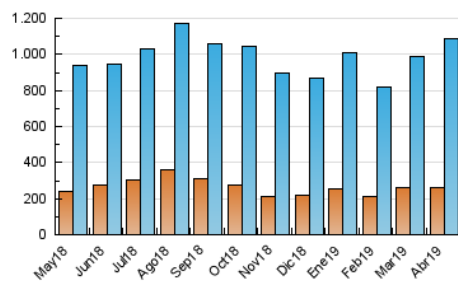

4.3 Por meses

N. únicos / Visitas (x 1000)