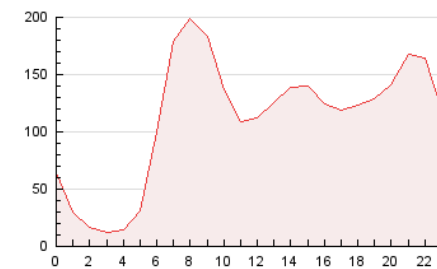

2. Secciones (Nacional)

	PAGINAS	%
HOME	1.139.623	42.51 %
RESTO	1.540.923	57.49 %

3. Por día del mes (Nacional)

Día	N. únicos	Visitas	Páginas	Día	N. únicos	Visitas	Páginas	Día	N. únicos	Visitas	Páginas
1	26.536	38.841	101.094	11	20.408	29.974	78.185	21	26.355	39.885	98.982
2	22.783	32.759	83.187	12	21.645	32.214	83.650	22	23.753	35.146	82.340
3	20.937	30.675	74.636	13	18.921	28.302	74.704	23	27.047	39.857	89.366
4	20.640	29.968	76.450	14	19.674	30.239	81.333	24	28.191	42.327	97.723
5	20.581	29.412	74.807	15	20.023	29.720	75.932	25	26.021	38.742	97.990
6	18.806	27.401	72.952	16	25.908	37.218	88.093	26	23.282	34.192	77.268
7	26.422	40.666	101.810	17	25.455	37.025	88.902	27	25.289	38.008	82.828
8	23.040	33.563	88.159	18	23.889	35.249	82.615	28	32.752	52.527	127.505
9	22.060	33.276	87.550	19	26.083	40.950	92.738	29	27.215	42.087	110.454
10	23.330	34.552	88.032	20	33.009	50.073	117.869	30	28.213	42.666	103.392

4. Gráficas (Nacional)

4.1 Por día de la semana (promedio)

N. únicos / Visitas (x 100)

Páginas (x 100)

4.2 Por franja horaria (promedio)

Visitas (x 1000)

Páginas (x 1000)

4.3 Por meses