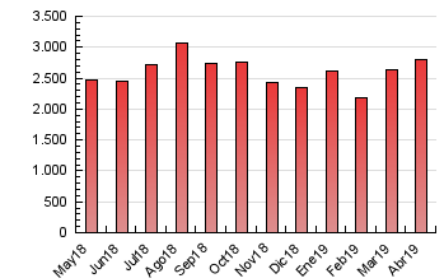

Páginas (x 1000)