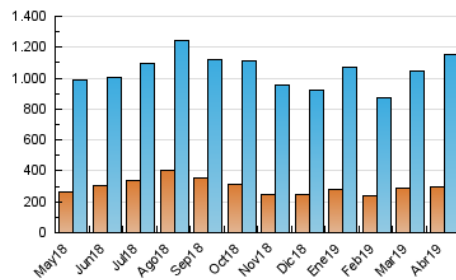

4.3 Por meses

N. únicos / Visitas (x 1000)