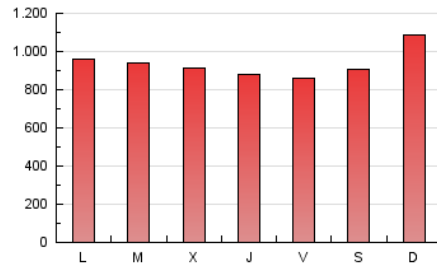

1. Cifras totales y promedios (Nacional e Internacional)

MES - AÑO	NAVEGADORES UNICOS	VISITAS	PAGINAS
Abril - 2019	297.472	1.156.840	2.810.265
PROMEDIO DIARIO	26.174	38.561	93.676
PROMEDIO LUNES-VIERNES	25.621	37.546	91.437
PROMEDIO SABADO-DOMINGO	27.693	41.353	99.830
PAGINAS / VISITAS	2,43		
DURACION MEDIA VISITAS	0:04:37		
DURACION MEDIA PAGINAS	0:03:14		

2. Secciones (Nacional e Internacional)

	PAGINAS	%
HOME	1.179.343	41.97 %
RESTO	1.630.922	58.03 %

3. Por día del mes (Nacional e Internacional)

Día	N. únicos	Visitas	Páginas	Día	N. únicos	Visitas	Páginas	Día	N. únicos	Visitas	Páginas
1	27.858	40.597	104.949	11	21.821	31.722	81.717	21	28.528	42.604	104.161
2	24.183	34.544	86.694	12	23.035	33.896	87.150	22	25.409	37.243	86.391
3	22.369	32.407	78.195	13	20.157	29.796	78.139	23	28.848	42.060	93.763
4	22.032	31.621	79.860	14	20.852	31.734	84.627	24	29.902	44.585	102.079
5	21.890	31.032	78.327	15	21.213	31.293	79.209	25	28.051	41.281	103.005
6	20.038	28.966	76.063	16	27.485	39.224	91.822	26	25.505	36.932	82.279
7	27.860	42.612	105.831	17	27.069	39.085	92.669	27	27.587	40.634	87.108
8	25.434	36.424	93.188	18	25.617	37.336	86.437	28	41.716	62.226	140.375
9	23.774	35.451	91.656	19	27.653	42.971	96.590	29	30.080	45.430	116.535
10	24.699	36.348	91.745	20	34.808	52.255	122.337	30	29.735	44.531	107.364

4. Gráficas (Nacional e Internacional)

4.1 Por día de la semana (promedio)

N. únicos / Visitas (x 100)

Páginas (x 100)

4.2 Por franja horaria (promedio)

Visitas (x 1000)

Páginas (x 1000)

4.3 Por meses