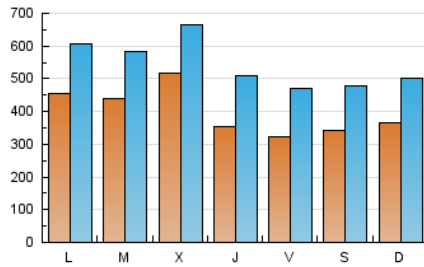

1. Cifras totales y promedios (Nacional)

MES - AÑO	NAVEGADORES UNICOS	VISITAS	PAGINAS
Febrero - 2026	548.609	1.527.523	3.565.247
PROMEDIO DIARIO	39.942	54.540	127.330
PROMEDIO LUNES-VIERNES	41.713	56.788	131.731
PROMEDIO SABADO-DOMINGO	35.513	48.918	116.329
PAGINAS / VISITAS	2,33		
DURACION MEDIA VISITAS	0:04:04		
TIEMPO INTERACCIÓN MEDIO	0:04:09		

2. Secciones (Nacional)

	PAGINAS	%
HOME	1.130.218	31.70 %
RESTO	2.435.029	68.30 %

3. Por día del mes (Nacional)

Día	N. únicos	Visitas	Páginas	Día	N. únicos	Visitas	Páginas	Día	N. únicos	Visitas	Páginas
1	25.849	37.628	86.232	11	39.077	54.727	132.829	21	30.921	44.595	113.693
2	33.604	49.133	105.950	12	37.263	57.588	157.182	22	55.360	69.663	141.076
3	32.385	46.729	111.184	13	30.004	46.670	116.722	23	77.546	92.965	194.367
4	67.517	82.141	144.412	14	26.475	40.203	100.208	24	40.226	55.166	142.497
5	36.621	50.591	126.606	15	25.257	37.762	95.343	25	29.942	43.679	111.213
6	30.368	45.693	110.699	16	28.212	42.674	116.514	26	33.144	45.713	112.014
7	34.958	48.177	127.183	17	56.567	68.915	139.918	27	33.765	48.024	109.948
8	40.299	55.180	140.839	18	69.670	85.778	154.983	28	44.983	58.137	126.060
9	42.807	58.449	146.413	19	34.640	49.691	123.643				
10	46.609	62.938	152.848	20	34.299	48.501	124.671				

4. Gráficas (Nacional)

4.1 Por día de la semana (promedio)

N. únicos / Visitas (x 100)

Páginas (x 100)

4.2 Por franja horaria (promedio)

Visitas_ (x 1000)

Páginas (x 1000)

4.3 Por meses