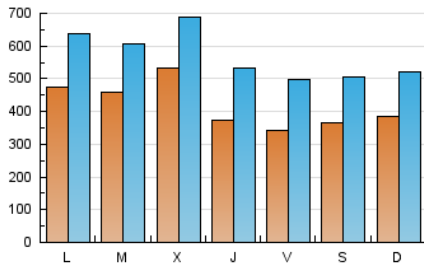

1. Cifras totales y promedios (Nacional e Internacional)

MES - AÑO	NAVEGADORES UNICOS	VISITAS	PAGINAS
Febrero - 2026	584.984	1.607.254	3.698.454
PROMEDIO DIARIO	41.913	57.011	132.088
PROMEDIO LUNES-VIERNES	43.642	59.237	136.526
PROMEDIO SABADO-DOMINGO	37.590	51.445	120.992
PAGINAS / VISITAS	2,32		
DURACION MEDIA VISITAS	0:04:02		
TIEMPO INTERACCIÓN MEDIO	0:04:02		

2. Secciones (Nacional e Internacional)

	PAGINAS	%
HOME	1.175.061	31.77 %
RESTO	2.523.393	68.23 %

3. Por día del mes (Nacional e Internacional)

Día	N. únicos	Visitas	Páginas	Día	N. únicos	Visitas	Páginas	Día	N. únicos	Visitas	Páginas
1	27.825	39.810	90.038	11	40.562	57.435	137.539	21	32.243	46.488	117.537
2	35.497	51.604	110.336	12	39.618	60.441	163.734	22	56.759	71.293	144.769
3	34.273	48.847	115.946	13	32.285	49.116	122.694	23	79.397	96.267	198.815
4	69.142	84.528	149.106	14	29.120	43.569	105.756	24	41.687	57.050	146.780
5	38.457	52.460	131.019	15	27.093	40.004	100.185	25	31.653	45.551	115.038
6	32.328	48.221	115.225	16	30.778	46.308	121.857	26	34.902	47.728	116.349
7	37.259	51.244	132.445	17	58.769	71.655	144.939	27	36.073	50.661	114.800
8	42.385	57.609	145.891	18	71.765	87.892	159.348	28	48.036	61.544	131.312
9	44.420	60.599	151.346	19	36.642	51.916	128.610				
10	48.538	65.465	157.844	20	36.054	51.003	129.196				

4. Gráficas (Nacional e Internacional)

4.1 Por día de la semana (promedio)

N. únicos / Visitas (x 100)

Páginas (x 100)

4.2 Por franja horaria (promedio)

Visitas_ (x 1000)

Páginas (x 1000)

4.3 Por meses