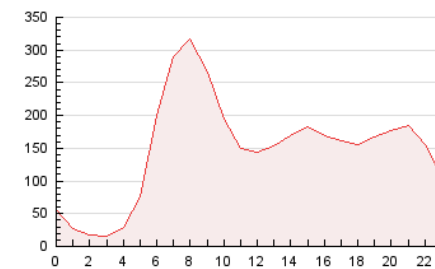

2. Secciones (Nacional)

	PAGINAS	%
HOME	1.130.218	31.70 %
RESTO	2.435.029	68.30 %

3. Por día del mes (Nacional)

Día	N. únicos	Visitas	Páginas	Día	N. únicos	Visitas	Páginas	Día	N. únicos	Visitas	Páginas
1	25.849	37.628	86.232	11	39.077	54.727	132.829	21	30.921	44.595	113.693
2	33.604	49.133	105.950	12	37.263	57.588	157.182	22	55.360	69.663	141.076
3	32.385	46.729	111.184	13	30.004	46.670	116.722	23	77.546	92.965	194.367
4	67.517	82.141	144.412	14	26.475	40.203	100.208	24	40.226	55.166	142.497
5	36.621	50.591	126.606	15	25.257	37.762	95.343	25	29.942	43.679	111.213
6	30.368	45.693	110.699	16	28.212	42.674	116.514	26	33.144	45.713	112.014
7	34.958	48.177	127.183	17	56.567	68.915	139.918	27	33.765	48.024	109.948
8	40.299	55.180	140.839	18	69.670	85.778	154.983	28	44.983	58.137	126.060
9	42.807	58.449	146.413	19	34.640	49.691	123.643				
10	46.609	62.938	152.848	20	34.299	48.501	124.671				

4. Gráficas (Nacional)

4.1 Por día de la semana (promedio)

N. únicos / Visitas (x 100)

Páginas (x 100)

4.2 Por franja horaria (promedio)

Visitas_ (x 1000)

Páginas (x 1000)

4.3 Por meses