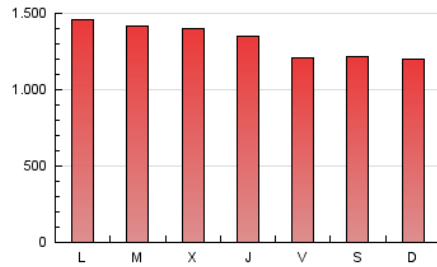

1. Cifras totales y promedios (Nacional e Internacional)

MES - AÑO	NAVEGADORES UNICOS	VISITAS	PAGINAS
Febrero - 2026	584.984	1.607.254	3.698.454
PROMEDIO DIARIO	41.913	57.011	132.088
PROMEDIO LUNES-VIERNES	43.642	59.237	136.526
PROMEDIO SABADO-DOMINGO	37.590	51.445	120.992
PAGINAS / VISITAS	2,32		
DURACION MEDIA VISITAS	0:04:02		
TIEMPO INTERACCIÓN MEDIO	0:04:02		

2. Secciones (Nacional e Internacional)

	PAGINAS	%
HOME	1.175.061	31.77 %
RESTO	2.523.393	68.23 %

3. Por día del mes (Nacional e Internacional)

Día	N. únicos	Visitas	Páginas	Día	N. únicos	Visitas	Páginas	Día	N. únicos	Visitas	Páginas
1	27.825	39.810	90.038	11	40.562	57.435	137.539	21	32.243	46.488	117.537
2	35.497	51.604	110.336	12	39.618	60.441	163.734	22	56.759	71.293	144.769
3	34.273	48.847	115.946	13	32.285	49.116	122.694	23	79.397	96.267	198.815
4	69.142	84.528	149.106	14	29.120	43.569	105.756	24	41.687	57.050	146.780
5	38.457	52.460	131.019	15	27.093	40.004	100.185	25	31.653	45.551	115.038
6	32.328	48.221	115.225	16	30.778	46.308	121.857	26	34.902	47.728	116.349
7	37.259	51.244	132.445	17	58.769	71.655	144.939	27	36.073	50.661	114.800
8	42.385	57.609	145.891	18	71.765	87.892	159.348	28	48.036	61.544	131.312
9	44.420	60.599	151.346	19	36.642	51.916	128.610				
10	48.538	65.465	157.844	20	36.054	51.003	129.196				

4. Gráficas (Nacional e Internacional)

4.1 Por día de la semana (promedio)

N. únicos / Visitas (x 100)

Páginas (x 100)

4.2 Por franja horaria (promedio)

Visitas_ (x 1000)

Páginas (x 1000)

4.3 Por meses