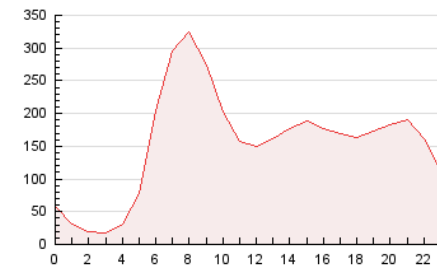

2. Secciones (Nacional e Internacional)

	PAGINAS	%
HOME	1.175.061	31.77 %
RESTO	2.523.393	68.23 %

3. Por día del mes (Nacional e Internacional)

Día	N. únicos	Visitas	Páginas	Día	N. únicos	Visitas	Páginas	Día	N. únicos	Visitas	Páginas
1	27.825	39.810	90.038	11	40.562	57.435	137.539	21	32.243	46.488	117.537
2	35.497	51.604	110.336	12	39.618	60.441	163.734	22	56.759	71.293	144.769
3	34.273	48.847	115.946	13	32.285	49.116	122.694	23	79.397	96.267	198.815
4	69.142	84.528	149.106	14	29.120	43.569	105.756	24	41.687	57.050	146.780
5	38.457	52.460	131.019	15	27.093	40.004	100.185	25	31.653	45.551	115.038
6	32.328	48.221	115.225	16	30.778	46.308	121.857	26	34.902	47.728	116.349
7	37.259	51.244	132.445	17	58.769	71.655	144.939	27	36.073	50.661	114.800
8	42.385	57.609	145.891	18	71.765	87.892	159.348	28	48.036	61.544	131.312
9	44.420	60.599	151.346	19	36.642	51.916	128.610				
10	48.538	65.465	157.844	20	36.054	51.003	129.196				

4. Gráficas (Nacional e Internacional)

4.1 Por día de la semana (promedio)

N. únicos / Visitas (x 100)

Páginas (x 100)

4.2 Por franja horaria (promedio)

Visitas_ (x 1000)

Páginas (x 1000)

4.3 Por meses