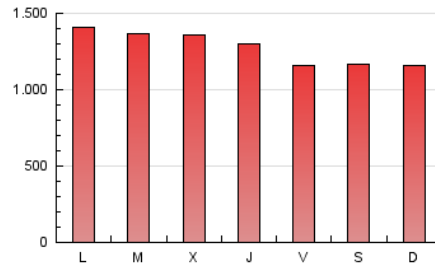

1. Cifras totales y promedios (Nacional)

MES - AÑO	NAVEGADORES UNICOS	VISITAS	PAGINAS
Febrero - 2026	548.609	1.527.523	3.565.247
PROMEDIO DIARIO	39.942	54.540	127.330
PROMEDIO LUNES-VIERNES	41.713	56.788	131.731
PROMEDIO SABADO-DOMINGO	35.513	48.918	116.329
PAGINAS / VISITAS	2,33		
DURACION MEDIA VISITAS	0:04:04		
TIEMPO INTERACCIÓN MEDIO	0:04:09		

2. Secciones (Nacional)

	PAGINAS	%
HOME	1.130.218	31.70 %
RESTO	2.435.029	68.30 %

3. Por día del mes (Nacional)

Día	N. únicos	Visitas	Páginas	Día	N. únicos	Visitas	Páginas	Día	N. únicos	Visitas	Páginas
1	25.849	37.628	86.232	11	39.077	54.727	132.829	21	30.921	44.595	113.693
2	33.604	49.133	105.950	12	37.263	57.588	157.182	22	55.360	69.663	141.076
3	32.385	46.729	111.184	13	30.004	46.670	116.722	23	77.546	92.965	194.367
4	67.517	82.141	144.412	14	26.475	40.203	100.208	24	40.226	55.166	142.497
5	36.621	50.591	126.606	15	25.257	37.762	95.343	25	29.942	43.679	111.213
6	30.368	45.693	110.699	16	28.212	42.674	116.514	26	33.144	45.713	112.014
7	34.958	48.177	127.183	17	56.567	68.915	139.918	27	33.765	48.024	109.948
8	40.299	55.180	140.839	18	69.670	85.778	154.983	28	44.983	58.137	126.060
9	42.807	58.449	146.413	19	34.640	49.691	123.643				
10	46.609	62.938	152.848	20	34.299	48.501	124.671				

4. Gráficas (Nacional)

4.1 Por día de la semana (promedio)

N. únicos / Visitas (x 100)

Páginas (x 100)

4.2 Por franja horaria (promedio)

Visitas_ (x 1000)

Páginas (x 1000)

4.3 Por meses