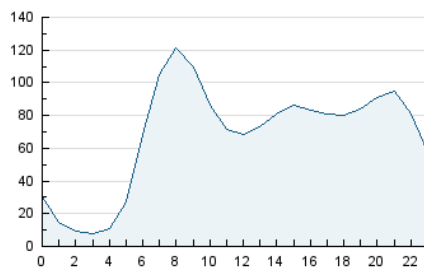

2. Secciones (Nacional)

	PAGINAS	%
HOME	1.130.218	31.70 %
RESTO	2.435.029	68.30 %

3. Por día del mes (Nacional)

Día	N. únicos	Visitas	Páginas	Día	N. únicos	Visitas	Páginas	Día	N. únicos	Visitas	Páginas
1	25.849	37.628	86.232	11	39.077	54.727	132.829	21	30.921	44.595	113.693
2	33.604	49.133	105.950	12	37.263	57.588	157.182	22	55.360	69.663	141.076
3	32.385	46.729	111.184	13	30.004	46.670	116.722	23	77.546	92.965	194.367
4	67.517	82.141	144.412	14	26.475	40.203	100.208	24	40.226	55.166	142.497
5	36.621	50.591	126.606	15	25.257	37.762	95.343	25	29.942	43.679	111.213
6	30.368	45.693	110.699	16	28.212	42.674	116.514	26	33.144	45.713	112.014
7	34.958	48.177	127.183	17	56.567	68.915	139.918	27	33.765	48.024	109.948
8	40.299	55.180	140.839	18	69.670	85.778	154.983	28	44.983	58.137	126.060
9	42.807	58.449	146.413	19	34.640	49.691	123.643				
10	46.609	62.938	152.848	20	34.299	48.501	124.671				

4. Gráficas (Nacional)

4.1 Por día de la semana (promedio)

N. únicos / Visitas (x 100)

Páginas (x 100)

4.2 Por franja horaria (promedio)

Visitas_ (x 1000)

Páginas (x 1000)

4.3 Por meses