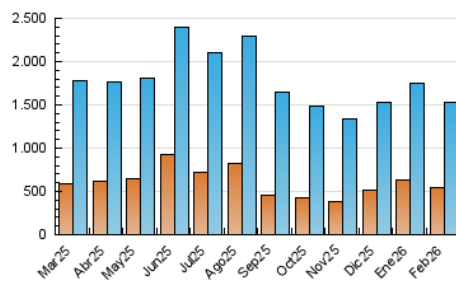

1. Cifras totales y promedios (Nacional)

MES - AÑO	NAVEGADORES UNICOS	VISITAS	PAGINAS
Febrero - 2026	548.609	1.527.523	3.565.247
PROMEDIO DIARIO	39.942	54.540	127.330
PROMEDIO LUNES-VIERNES	41.713	56.788	131.731
PROMEDIO SABADO-DOMINGO	35.513	48.918	116.329
PAGINAS / VISITAS	2,33		
DURACION MEDIA VISITAS	0:04:04		
TIEMPO INTERACCIÓN MEDIO	0:04:09		

2. Secciones (Nacional)

	PAGINAS	%
HOME	1.130.218	31.70 %
RESTO	2.435.029	68.30 %

3. Por día del mes (Nacional)

Día	N. únicos	Visitas	Páginas	Día	N. únicos	Visitas	Páginas	Día	N. únicos	Visitas	Páginas
1	25.849	37.628	86.232	11	39.077	54.727	132.829	21	30.921	44.595	113.693
2	33.604	49.133	105.950	12	37.263	57.588	157.182	22	55.360	69.663	141.076
3	32.385	46.729	111.184	13	30.004	46.670	116.722	23	77.546	92.965	194.367
4	67.517	82.141	144.412	14	26.475	40.203	100.208	24	40.226	55.166	142.497
5	36.621	50.591	126.606	15	25.257	37.762	95.343	25	29.942	43.679	111.213
6	30.368	45.693	110.699	16	28.212	42.674	116.514	26	33.144	45.713	112.014
7	34.958	48.177	127.183	17	56.567	68.915	139.918	27	33.765	48.024	109.948
8	40.299	55.180	140.839	18	69.670	85.778	154.983	28	44.983	58.137	126.060
9	42.807	58.449	146.413	19	34.640	49.691	123.643				
10	46.609	62.938	152.848	20	34.299	48.501	124.671				

4. Gráficas (Nacional)

4.1 Por día de la semana (promedio)

N. únicos / Visitas (x 100)

Páginas (x 100)

4.2 Por franja horaria (promedio)

Visitas_ (x 1000)

Páginas (x 1000)

4.3 Por meses

N. únicos / Visitas (x 1000)

Páginas (x 1000)

5. Observaciones

Este Medio Electrónico de Comunicación ha sido medido por la herramienta Google Analytics de Google (GA4).

6. Definiciones básicas (Para más información ver Normas Técnicas para el Control de los Medios Electrónicos de Comunicación)