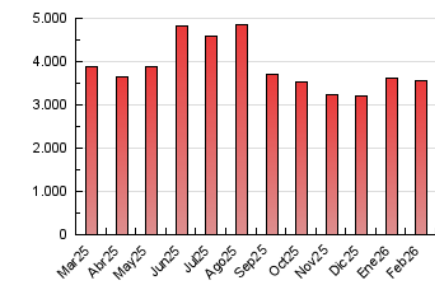

1. Cifras totales y promedios (Nacional)

MES - AÑO	NAVEGADORES UNICOS	VISITAS	PAGINAS
Febrero - 2026	548.609	1.527.523	3.565.247
PROMEDIO DIARIO	39.942	54.540	127.330
PROMEDIO LUNES-VIERNES	41.713	56.788	131.731
PROMEDIO SABADO-DOMINGO	35.513	48.918	116.329
PAGINAS / VISITAS	2,33		
DURACION MEDIA VISITAS	0:04:04		
TIEMPO INTERACCIÓN MEDIO	0:04:09		

2. Secciones (Nacional)

	PAGINAS	%
HOME	1.130.218	31.70 %
RESTO	2.435.029	68.30 %

3. Por día del mes (Nacional)

Día	N. únicos	Visitas	Páginas	Día	N. únicos	Visitas	Páginas	Día	N. únicos	Visitas	Páginas
1	25.849	37.628	86.232	11	39.077	54.727	132.829	21	30.921	44.595	113.693
2	33.604	49.133	105.950	12	37.263	57.588	157.182	22	55.360	69.663	141.076
3	32.385	46.729	111.184	13	30.004	46.670	116.722	23	77.546	92.965	194.367
4	67.517	82.141	144.412	14	26.475	40.203	100.208	24	40.226	55.166	142.497
5	36.621	50.591	126.606	15	25.257	37.762	95.343	25	29.942	43.679	111.213
6	30.368	45.693	110.699	16	28.212	42.674	116.514	26	33.144	45.713	112.014
7	34.958	48.177	127.183	17	56.567	68.915	139.918	27	33.765	48.024	109.948
8	40.299	55.180	140.839	18	69.670	85.778	154.983	28	44.983	58.137	126.060
9	42.807	58.449	146.413	19	34.640	49.691	123.643				
10	46.609	62.938	152.848	20	34.299	48.501	124.671				

4. Gráficas (Nacional)

4.1 Por día de la semana (promedio)

N. únicos / Visitas (x 100)

Páginas (x 100)

4.2 Por franja horaria (promedio)

Visitas_ (x 1000)

Páginas (x 1000)

4.3 Por meses

N. únicos / Visitas (x 1000)

Páginas (x 1000)

5. Observaciones

Este Medio Electrónico de Comunicación ha sido medido por la herramienta Google Analytics de Google (GA4).

6. Definiciones básicas (Para más información ver Normas Técnicas para el Control de los Medios Electrónicos de Comunicación)