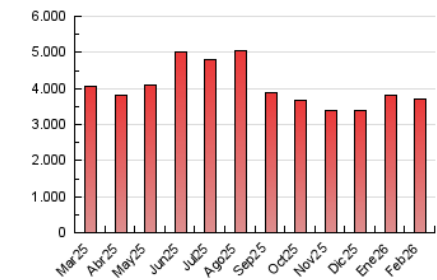

Páginas (x 1000)