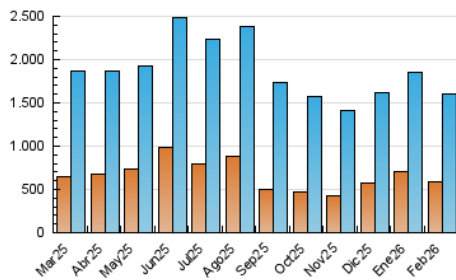

4.3 Por meses

N. únicos / Visitas (x 1000)