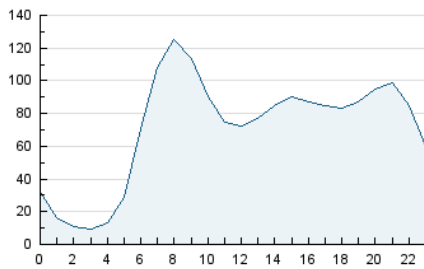

2. Secciones (Nacional e Internacional)

	PAGINAS	%
HOME	1.175.061	31.77 %
RESTO	2.523.393	68.23 %

3. Por día del mes (Nacional e Internacional)

Día	N. únicos	Visitas	Páginas	Día	N. únicos	Visitas	Páginas	Día	N. únicos	Visitas	Páginas
1	27.825	39.810	90.038	11	40.562	57.435	137.539	21	32.243	46.488	117.537
2	35.497	51.604	110.336	12	39.618	60.441	163.734	22	56.759	71.293	144.769
3	34.273	48.847	115.946	13	32.285	49.116	122.694	23	79.397	96.267	198.815
4	69.142	84.528	149.106	14	29.120	43.569	105.756	24	41.687	57.050	146.780
5	38.457	52.460	131.019	15	27.093	40.004	100.185	25	31.653	45.551	115.038
6	32.328	48.221	115.225	16	30.778	46.308	121.857	26	34.902	47.728	116.349
7	37.259	51.244	132.445	17	58.769	71.655	144.939	27	36.073	50.661	114.800
8	42.385	57.609	145.891	18	71.765	87.892	159.348	28	48.036	61.544	131.312
9	44.420	60.599	151.346	19	36.642	51.916	128.610				
10	48.538	65.465	157.844	20	36.054	51.003	129.196				

4. Gráficas (Nacional e Internacional)

4.1 Por día de la semana (promedio)

N. únicos / Visitas (x 100)

Páginas (x 100)

4.2 Por franja horaria (promedio)

Visitas_ (x 1000)

Páginas (x 1000)

4.3 Por meses