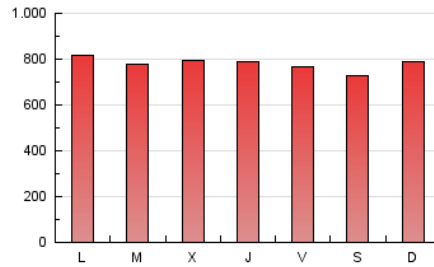

1. Cifras totales y promedios (Nacional e Internacional)

MES - AÑO	NAVEGADORES UNICOS	VISITAS	PAGINAS
Febrero - 2019	237.466	873.281	2.184.260
PROMEDIO DIARIO	21.753	31.189	78.009
PROMEDIO LUNES-VIERNES	22.095	31.467	78.891
PROMEDIO SABADO-DOMINGO	20.897	30.492	75.806
PAGINAS / VISITAS	2,50		
DURACION MEDIA VISITAS	0:05:02		
DURACION MEDIA PAGINAS	0:03:21		

2. Secciones (Nacional e Internacional)

	PAGINAS	%
HOME	979.031	44.82 %
RESTO	1.205.229	55.18 %

3. Por día del mes (Nacional e Internacional)

Día	N. únicos	Visitas	Páginas	Día	N. únicos	Visitas	Páginas	Día	N. únicos	Visitas	Páginas
1	23.849	34.640	92.149	11	21.054	30.581	77.852	21	22.198	31.035	77.268
2	23.763	35.140	85.193	12	21.551	30.467	75.819	22	22.366	30.905	75.591
3	24.403	36.820	89.362	13	22.850	31.693	76.108	23	19.244	27.451	68.193
4	22.375	32.675	82.263	14	20.481	28.778	71.032	24	22.463	32.178	82.633
5	21.440	31.051	75.859	15	19.212	26.659	64.972	25	25.124	34.550	84.259
6	23.886	35.115	90.427	16	20.010	28.539	67.432	26	23.723	34.033	88.520
7	20.966	30.801	78.180	17	20.536	29.420	72.879	27	20.319	29.287	77.227
8	19.666	28.887	72.960	18	23.434	33.470	82.532	28	24.313	34.040	88.589
9	17.923	26.419	69.990	19	21.389	30.205	71.354				
10	18.837	27.970	70.764	20	21.702	30.472	74.853				

4. Gráficas (Nacional e Internacional)

4.1 Por día de la semana (promedio)

N. únicos / Visitas (x 100)

Páginas (x 100)

4.2 Por franja horaria (promedio)

Visitas (x 1000)

Páginas (x 1000)

4.3 Por meses