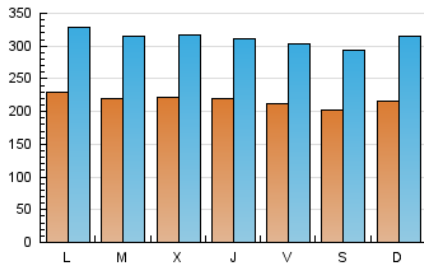

1. Cifras totales y promedios (Nacional e Internacional)

MES - AÑO	NAVEGADORES UNICOS	VISITAS	PAGINAS
Febrero - 2019	237.466	873.281	2.184.260
PROMEDIO DIARIO	21.753	31.189	78.009
PROMEDIO LUNES-VIERNES	22.095	31.467	78.891
PROMEDIO SABADO-DOMINGO	20.897	30.492	75.806
PAGINAS / VISITAS	2,50		
DURACION MEDIA VISITAS	0:05:02		
DURACION MEDIA PAGINAS	0:03:21		

2. Secciones (Nacional e Internacional)

	PAGINAS	%
HOME	979.031	44.82 %
RESTO	1.205.229	55.18 %

3. Por día del mes (Nacional e Internacional)

Día	N. únicos	Visitas	Páginas	Día	N. únicos	Visitas	Páginas	Día	N. únicos	Visitas	Páginas
1	23.849	34.640	92.149	11	21.054	30.581	77.852	21	22.198	31.035	77.268
2	23.763	35.140	85.193	12	21.551	30.467	75.819	22	22.366	30.905	75.591
3	24.403	36.820	89.362	13	22.850	31.693	76.108	23	19.244	27.451	68.193
4	22.375	32.675	82.263	14	20.481	28.778	71.032	24	22.463	32.178	82.633
5	21.440	31.051	75.859	15	19.212	26.659	64.972	25	25.124	34.550	84.259
6	23.886	35.115	90.427	16	20.010	28.539	67.432	26	23.723	34.033	88.520
7	20.966	30.801	78.180	17	20.536	29.420	72.879	27	20.319	29.287	77.227
8	19.666	28.887	72.960	18	23.434	33.470	82.532	28	24.313	34.040	88.589
9	17.923	26.419	69.990	19	21.389	30.205	71.354				
10	18.837	27.970	70.764	20	21.702	30.472	74.853				

4. Gráficas (Nacional e Internacional)

4.1 Por día de la semana (promedio)

N. únicos / Visitas (x 100)

Páginas (x 100)

4.2 Por franja horaria (promedio)

Visitas (x 1000)

Páginas (x 1000)

4.3 Por meses