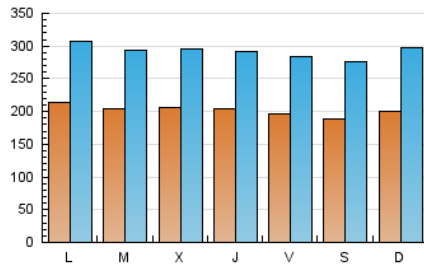

1. Cifras totales y promedios (Nacional)

MES - AÑO	NAVEGADORES UNICOS	VISITAS	PAGINAS
Febrero - 2019	208.655	818.469	2.071.085
PROMEDIO DIARIO	20.186	29.231	73.967
PROMEDIO LUNES-VIERNES	20.475	29.445	74.706
PROMEDIO SABADO-DOMINGO	19.462	28.695	72.122
PAGINAS / VISITAS	2,53		
DURACION MEDIA VISITAS	0:05:01		
DURACION MEDIA PAGINAS	0:03:17		

2. Secciones (Nacional)

	PAGINAS	%
HOME	938.498	45.31 %
RESTO	1.132.587	54.69 %

3. Por día del mes (Nacional)

Día	N. únicos	Visitas	Páginas	Día	N. únicos	Visitas	Páginas	Día	N. únicos	Visitas	Páginas
1	22.303	32.606	87.792	11	19.264	28.429	73.630	21	20.403	28.748	72.709
2	22.408	33.344	81.642	12	20.056	28.584	71.919	22	20.641	28.769	70.971
3	23.006	34.958	85.396	13	21.150	29.555	71.633	23	17.776	25.675	64.570
4	20.772	30.696	78.187	14	19.054	26.903	67.345	24	20.976	30.330	78.554
5	19.698	28.957	71.731	15	17.421	24.599	61.071	25	23.447	32.431	79.973
6	22.373	33.142	85.967	16	18.501	26.709	63.840	26	22.059	31.937	84.091
7	19.518	29.020	74.550	17	19.014	27.515	68.896	27	18.813	27.417	73.366
8	18.294	27.198	69.401	18	21.809	31.390	78.188	28	22.780	32.026	83.961
9	16.619	24.836	66.745	19	19.765	28.224	67.373				
10	17.397	26.194	67.330	20	19.881	28.277	70.254				

4. Gráficas (Nacional)

4.1 Por día de la semana (promedio)

N. únicos / Visitas (x 100)

Páginas (x 100)

4.2 Por franja horaria (promedio)

Visitas (x 1000)

Páginas (x 1000)

4.3 Por meses