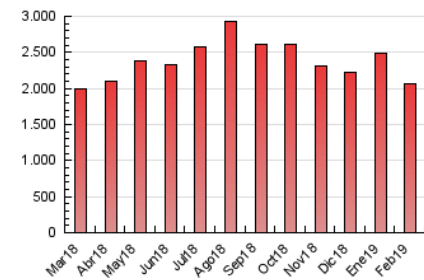

Páginas (x 1000)