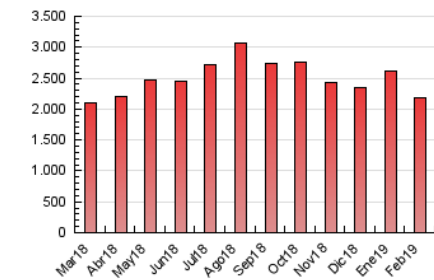

Páginas (x 1000)