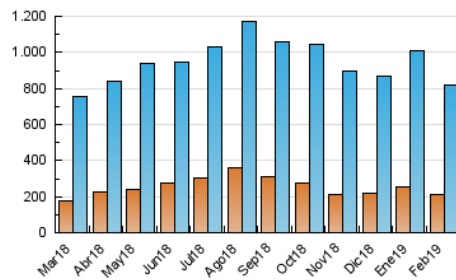

4.3 Por meses

N. únicos / Visitas (x 1000)