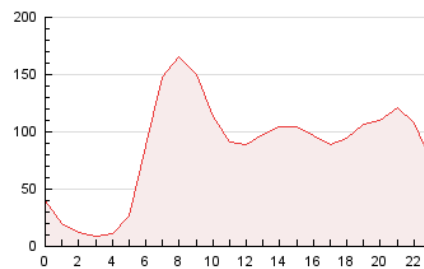

2. Secciones (Nacional)

	PAGINAS	%
HOME	938.498	45.31 %
RESTO	1.132.587	54.69 %

3. Por día del mes (Nacional)

Día	N. únicos	Visitas	Páginas	Día	N. únicos	Visitas	Páginas	Día	N. únicos	Visitas	Páginas
1	22.303	32.606	87.792	11	19.264	28.429	73.630	21	20.403	28.748	72.709
2	22.408	33.344	81.642	12	20.056	28.584	71.919	22	20.641	28.769	70.971
3	23.006	34.958	85.396	13	21.150	29.555	71.633	23	17.776	25.675	64.570
4	20.772	30.696	78.187	14	19.054	26.903	67.345	24	20.976	30.330	78.554
5	19.698	28.957	71.731	15	17.421	24.599	61.071	25	23.447	32.431	79.973
6	22.373	33.142	85.967	16	18.501	26.709	63.840	26	22.059	31.937	84.091
7	19.518	29.020	74.550	17	19.014	27.515	68.896	27	18.813	27.417	73.366
8	18.294	27.198	69.401	18	21.809	31.390	78.188	28	22.780	32.026	83.961
9	16.619	24.836	66.745	19	19.765	28.224	67.373				
10	17.397	26.194	67.330	20	19.881	28.277	70.254				

4. Gráficas (Nacional)

4.1 Por día de la semana (promedio)

N. únicos / Visitas (x 100)

Páginas (x 100)

4.2 Por franja horaria (promedio)

Visitas (x 1000)

Páginas (x 1000)

4.3 Por meses