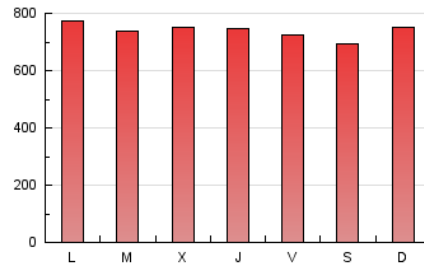

1. Cifras totales y promedios (Nacional)

MES - AÑO	NAVEGADORES UNICOS	VISITAS	PAGINAS
Febrero - 2019	208.655	818.469	2.071.085
PROMEDIO DIARIO	20.186	29.231	73.967
PROMEDIO LUNES-VIERNES	20.475	29.445	74.706
PROMEDIO SABADO-DOMINGO	19.462	28.695	72.122
PAGINAS / VISITAS	2,53		
DURACION MEDIA VISITAS	0:05:01		
DURACION MEDIA PAGINAS	0:03:17		

2. Secciones (Nacional)

	PAGINAS	%
HOME	938.498	45.31 %
RESTO	1.132.587	54.69 %

3. Por día del mes (Nacional)

Día	N. únicos	Visitas	Páginas	Día	N. únicos	Visitas	Páginas	Día	N. únicos	Visitas	Páginas
1	22.303	32.606	87.792	11	19.264	28.429	73.630	21	20.403	28.748	72.709
2	22.408	33.344	81.642	12	20.056	28.584	71.919	22	20.641	28.769	70.971
3	23.006	34.958	85.396	13	21.150	29.555	71.633	23	17.776	25.675	64.570
4	20.772	30.696	78.187	14	19.054	26.903	67.345	24	20.976	30.330	78.554
5	19.698	28.957	71.731	15	17.421	24.599	61.071	25	23.447	32.431	79.973
6	22.373	33.142	85.967	16	18.501	26.709	63.840	26	22.059	31.937	84.091
7	19.518	29.020	74.550	17	19.014	27.515	68.896	27	18.813	27.417	73.366
8	18.294	27.198	69.401	18	21.809	31.390	78.188	28	22.780	32.026	83.961
9	16.619	24.836	66.745	19	19.765	28.224	67.373				
10	17.397	26.194	67.330	20	19.881	28.277	70.254				

4. Gráficas (Nacional)

4.1 Por día de la semana (promedio)

N. únicos / Visitas (x 100)

Páginas (x 100)

4.2 Por franja horaria (promedio)

Visitas (x 1000)

Páginas (x 1000)

4.3 Por meses