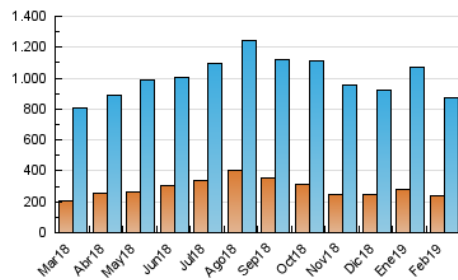

4.3 Por meses

N. únicos / Visitas (x 1000)