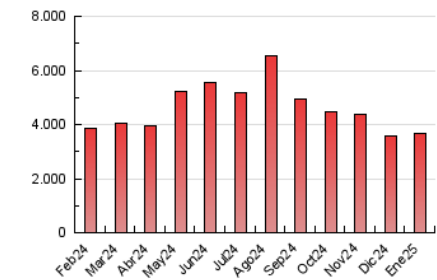

Páginas (x 1000)