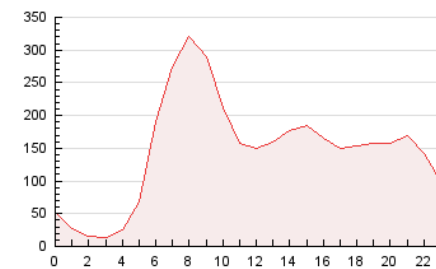

2. Secciones (Nacional)

	PAGINAS	%
HOME	1.357.636	38.62 %
RESTO	2.158.161	61.38 %

3. Por día del mes (Nacional)

Día	N. únicos	Visitas	Páginas	Día	N. únicos	Visitas	Páginas	Día	N. únicos	Visitas	Páginas
1	35.932	50.673	112.015	11	26.831	41.541	99.936	21	41.366	57.795	127.261
2	27.936	41.300	96.834	12	41.802	57.123	115.086	22	44.891	58.456	122.067
3	25.031	39.136	98.661	13	40.767	57.879	129.871	23	39.757	53.572	125.664
4	23.598	35.422	85.400	14	35.689	52.102	124.158	24	36.202	51.050	114.086
5	28.733	43.676	103.612	15	32.282	46.944	113.277	25	30.015	43.758	103.556
6	32.470	49.798	117.074	16	33.992	51.104	126.556	26	32.945	48.326	109.683
7	31.620	44.842	104.555	17	40.213	54.584	125.236	27	36.779	54.010	137.822
8	26.905	41.860	98.729	18	43.607	59.332	116.592	28	31.163	48.268	122.040
9	29.026	43.934	110.542	19	36.907	53.677	107.359	29	32.982	49.998	119.300
10	28.700	43.930	108.739	20	39.895	58.501	127.742	30	34.337	48.855	110.188
								31	32.630	46.123	102.156

4. Gráficas (Nacional)

4.1 Por día de la semana (promedio)

N. únicos / Visitas (x 100)

Páginas (x 100)

4.2 Por franja horaria (promedio)

Visitas_ (x 1000)

Páginas (x 1000)

4.3 Por meses