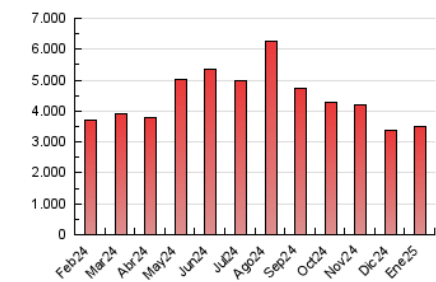

1. Cifras totales y promedios (Nacional)

MES - AÑO	NAVEGADORES UNICOS	VISITAS	PAGINAS
Enero - 2025	437.755	1.536.775	3.515.797
PROMEDIO DIARIO	34.032	49.276	113.413
PROMEDIO LUNES-VIERNES	34.372	49.770	116.286
PROMEDIO SABADO-DOMINGO	33.055	47.857	105.153
PAGINAS / VISITAS	2,30		
DURACION MEDIA VISITAS	0:04:52		
TIEMPO INTERACCIÓN MEDIO	0:06:01		

2. Secciones (Nacional)

	PAGINAS	%
HOME	1.357.636	38.62 %
RESTO	2.158.161	61.38 %

3. Por día del mes (Nacional)

Día	N. únicos	Visitas	Páginas	Día	N. únicos	Visitas	Páginas	Día	N. únicos	Visitas	Páginas
1	35.932	50.673	112.015	11	26.831	41.541	99.936	21	41.366	57.795	127.261
2	27.936	41.300	96.834	12	41.802	57.123	115.086	22	44.891	58.456	122.067
3	25.031	39.136	98.661	13	40.767	57.879	129.871	23	39.757	53.572	125.664
4	23.598	35.422	85.400	14	35.689	52.102	124.158	24	36.202	51.050	114.086
5	28.733	43.676	103.612	15	32.282	46.944	113.277	25	30.015	43.758	103.556
6	32.470	49.798	117.074	16	33.992	51.104	126.556	26	32.945	48.326	109.683
7	31.620	44.842	104.555	17	40.213	54.584	125.236	27	36.779	54.010	137.822
8	26.905	41.860	98.729	18	43.607	59.332	116.592	28	31.163	48.268	122.040
9	29.026	43.934	110.542	19	36.907	53.677	107.359	29	32.982	49.998	119.300
10	28.700	43.930	108.739	20	39.895	58.501	127.742	30	34.337	48.855	110.188
								31	32.630	46.123	102.156

4. Gráficas (Nacional)

4.1 Por día de la semana (promedio)

N. únicos / Visitas (x 100)

Páginas (x 100)

4.2 Por franja horaria (promedio)

Visitas_ (x 1000)

Páginas (x 1000)

4.3 Por meses

N. únicos / Visitas (x 1000)

Páginas (x 1000)

5. Observaciones

Este Medio Electrónico de Comunicación ha sido medido por la herramienta Google Analytics de Google (GA4).

6. Definiciones básicas (Para más información ver Normas Técnicas para el Control de los Medios Electrónicos de Comunicación)