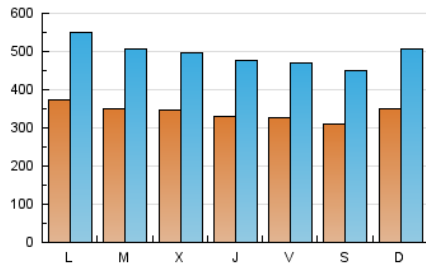

1. Cifras totales y promedios (Nacional)

MES - AÑO	NAVEGADORES UNICOS	VISITAS	PAGINAS
Enero - 2025	437.755	1.536.775	3.515.797
PROMEDIO DIARIO	34.032	49.276	113.413
PROMEDIO LUNES-VIERNES	34.372	49.770	116.286
PROMEDIO SABADO-DOMINGO	33.055	47.857	105.153
PAGINAS / VISITAS	2,30		
DURACION MEDIA VISITAS	0:04:52		
TIEMPO INTERACCIÓN MEDIO	0:06:01		

2. Secciones (Nacional)

	PAGINAS	%
HOME	1.357.636	38.62 %
RESTO	2.158.161	61.38 %

3. Por día del mes (Nacional)

Día	N. únicos	Visitas	Páginas	Día	N. únicos	Visitas	Páginas	Día	N. únicos	Visitas	Páginas
1	35.932	50.673	112.015	11	26.831	41.541	99.936	21	41.366	57.795	127.261
2	27.936	41.300	96.834	12	41.802	57.123	115.086	22	44.891	58.456	122.067
3	25.031	39.136	98.661	13	40.767	57.879	129.871	23	39.757	53.572	125.664
4	23.598	35.422	85.400	14	35.689	52.102	124.158	24	36.202	51.050	114.086
5	28.733	43.676	103.612	15	32.282	46.944	113.277	25	30.015	43.758	103.556
6	32.470	49.798	117.074	16	33.992	51.104	126.556	26	32.945	48.326	109.683
7	31.620	44.842	104.555	17	40.213	54.584	125.236	27	36.779	54.010	137.822
8	26.905	41.860	98.729	18	43.607	59.332	116.592	28	31.163	48.268	122.040
9	29.026	43.934	110.542	19	36.907	53.677	107.359	29	32.982	49.998	119.300
10	28.700	43.930	108.739	20	39.895	58.501	127.742	30	34.337	48.855	110.188
								31	32.630	46.123	102.156

4. Gráficas (Nacional)

4.1 Por día de la semana (promedio)

N. únicos / Visitas (x 100)

Páginas (x 100)

4.2 Por franja horaria (promedio)

Visitas_ (x 1000)

Páginas (x 1000)

4.3 Por meses