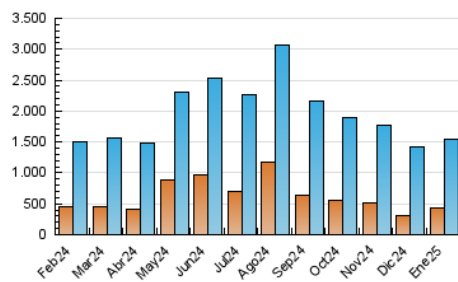

2. Secciones (Nacional)

	PAGINAS	%
HOME	1.357.636	38.62 %
RESTO	2.158.161	61.38 %

3. Por día del mes (Nacional)

Día	N. únicos	Visitas	Páginas	Día	N. únicos	Visitas	Páginas	Día	N. únicos	Visitas	Páginas
1	35.932	50.673	112.015	11	26.831	41.541	99.936	21	41.366	57.795	127.261
2	27.936	41.300	96.834	12	41.802	57.123	115.086	22	44.891	58.456	122.067
3	25.031	39.136	98.661	13	40.767	57.879	129.871	23	39.757	53.572	125.664
4	23.598	35.422	85.400	14	35.689	52.102	124.158	24	36.202	51.050	114.086
5	28.733	43.676	103.612	15	32.282	46.944	113.277	25	30.015	43.758	103.556
6	32.470	49.798	117.074	16	33.992	51.104	126.556	26	32.945	48.326	109.683
7	31.620	44.842	104.555	17	40.213	54.584	125.236	27	36.779	54.010	137.822
8	26.905	41.860	98.729	18	43.607	59.332	116.592	28	31.163	48.268	122.040
9	29.026	43.934	110.542	19	36.907	53.677	107.359	29	32.982	49.998	119.300
10	28.700	43.930	108.739	20	39.895	58.501	127.742	30	34.337	48.855	110.188
								31	32.630	46.123	102.156

4. Gráficas (Nacional)

4.1 Por día de la semana (promedio)

N. únicos / Visitas (x 100)

Páginas (x 100)

4.2 Por franja horaria (promedio)

Visitas_ (x 1000)

Páginas (x 1000)

4.3 Por meses

N. únicos / Visitas (x 1000)

Páginas (x 1000)

5. Observaciones

Este Medio Electrónico de Comunicación ha sido medido por la herramienta Google Analytics de Google (GA4).

6. Definiciones básicas (Para más información ver Normas Técnicas para el Control de los Medios Electrónicos de Comunicación)

Visita:

Una secuencia ininterrumpida de páginas servidas a un usuario válido. Si dicho usuario no realiza peticiones de páginas en un periodo de tiempo (30 min) la siguiente petición constituirá el inicio de una nueva visita.