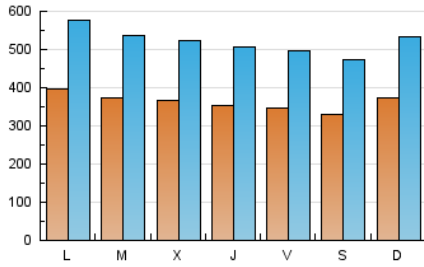

1. Cifras totales y promedios (Nacional e Internacional)

MES - AÑO	NAVEGADORES UNICOS	VISITAS	PAGINAS
Enero - 2025	480.340	1.611.584	3.684.550
PROMEDIO DIARIO	36.236	51.956	118.856
PROMEDIO LUNES-VIERNES	36.639	52.532	121.925
PROMEDIO SABADO-DOMINGO	35.076	50.300	110.034
PAGINAS / VISITAS	2,29		
DURACION MEDIA VISITAS	0:04:54		
TIEMPO INTERACCIÓN MEDIO	0:05:43		

2. Secciones (Nacional e Internacional)

	PAGINAS	%
HOME	1.415.346	38.41 %
RESTO	2.269.204	61.59 %

3. Por día del mes (Nacional e Internacional)

Día	N. únicos	Visitas	Páginas	Día	N. únicos	Visitas	Páginas	Día	N. únicos	Visitas	Páginas
1	37.885	53.551	117.267	11	28.811	43.705	104.920	21	43.935	60.642	133.516
2	30.187	44.586	102.274	12	44.039	59.858	120.049	22	47.281	61.394	127.812
3	27.161	41.924	103.774	13	43.071	60.481	135.656	23	42.051	56.345	131.337
4	25.399	37.700	89.733	14	38.083	54.816	130.350	24	38.547	53.601	119.908
5	30.614	46.436	108.481	15	34.376	49.376	118.970	25	31.975	46.188	108.478
6	34.602	52.409	122.910	16	36.358	53.937	132.802	26	35.050	50.730	114.840
7	33.949	47.713	110.307	17	42.436	57.617	130.836	27	39.081	56.729	144.031
8	29.026	44.236	103.740	18	45.660	61.697	121.471	28	33.316	51.349	127.761
9	31.175	46.592	116.009	19	39.056	56.089	112.300	29	35.375	53.123	124.746
10	30.930	46.749	114.107	20	42.326	61.345	133.808	30	36.714	51.152	115.271
								31	34.838	48.558	107.086

4. Gráficas (Nacional e Internacional)

4.1 Por día de la semana (promedio)

N. únicos / Visitas (x 100)

Páginas (x 100)

4.2 Por franja horaria (promedio)

Visitas_ (x 1000)

Páginas (x 1000)

4.3 Por meses