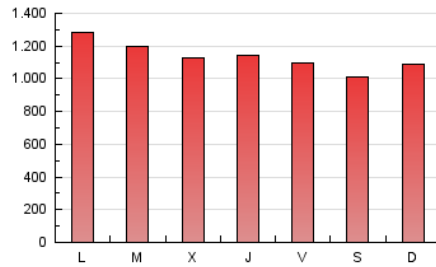

1. Cifras totales y promedios (Nacional)

MES - AÑO	NAVEGADORES UNICOS	VISITAS	PAGINAS
Enero - 2025	437.755	1.536.775	3.515.797
PROMEDIO DIARIO	34.032	49.276	113.413
PROMEDIO LUNES-VIERNES	34.372	49.770	116.286
PROMEDIO SABADO-DOMINGO	33.055	47.857	105.153
PAGINAS / VISITAS	2,30		
DURACION MEDIA VISITAS	0:04:52		
TIEMPO INTERACCIÓN MEDIO	0:06:01		

2. Secciones (Nacional)

	PAGINAS	%
HOME	1.357.636	38.62 %
RESTO	2.158.161	61.38 %

3. Por día del mes (Nacional)

Día	N. únicos	Visitas	Páginas	Día	N. únicos	Visitas	Páginas	Día	N. únicos	Visitas	Páginas
1	35.932	50.673	112.015	11	26.831	41.541	99.936	21	41.366	57.795	127.261
2	27.936	41.300	96.834	12	41.802	57.123	115.086	22	44.891	58.456	122.067
3	25.031	39.136	98.661	13	40.767	57.879	129.871	23	39.757	53.572	125.664
4	23.598	35.422	85.400	14	35.689	52.102	124.158	24	36.202	51.050	114.086
5	28.733	43.676	103.612	15	32.282	46.944	113.277	25	30.015	43.758	103.556
6	32.470	49.798	117.074	16	33.992	51.104	126.556	26	32.945	48.326	109.683
7	31.620	44.842	104.555	17	40.213	54.584	125.236	27	36.779	54.010	137.822
8	26.905	41.860	98.729	18	43.607	59.332	116.592	28	31.163	48.268	122.040
9	29.026	43.934	110.542	19	36.907	53.677	107.359	29	32.982	49.998	119.300
10	28.700	43.930	108.739	20	39.895	58.501	127.742	30	34.337	48.855	110.188
								31	32.630	46.123	102.156

4. Gráficas (Nacional)

4.1 Por día de la semana (promedio)

N. únicos / Visitas (x 100)

Páginas (x 100)

4.2 Por franja horaria (promedio)

Visitas_ (x 1000)

Páginas (x 1000)

4.3 Por meses