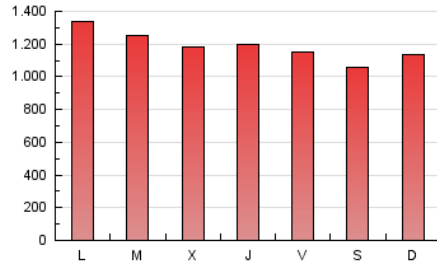

1. Cifras totales y promedios (Nacional e Internacional)

MES - AÑO	NAVEGADORES UNICOS	VISITAS	PAGINAS
Enero - 2025	480.340	1.611.584	3.684.550
PROMEDIO DIARIO	36.236	51.956	118.856
PROMEDIO LUNES-VIERNES	36.639	52.532	121.925
PROMEDIO SABADO-DOMINGO	35.076	50.300	110.034
PAGINAS / VISITAS	2,29		
DURACION MEDIA VISITAS	0:04:54		
TIEMPO INTERACCIÓN MEDIO	0:05:43		

2. Secciones (Nacional e Internacional)

	PAGINAS	%
HOME	1.415.346	38.41 %
RESTO	2.269.204	61.59 %

3. Por día del mes (Nacional e Internacional)

Día	N. únicos	Visitas	Páginas	Día	N. únicos	Visitas	Páginas	Día	N. únicos	Visitas	Páginas
1	37.885	53.551	117.267	11	28.811	43.705	104.920	21	43.935	60.642	133.516
2	30.187	44.586	102.274	12	44.039	59.858	120.049	22	47.281	61.394	127.812
3	27.161	41.924	103.774	13	43.071	60.481	135.656	23	42.051	56.345	131.337
4	25.399	37.700	89.733	14	38.083	54.816	130.350	24	38.547	53.601	119.908
5	30.614	46.436	108.481	15	34.376	49.376	118.970	25	31.975	46.188	108.478
6	34.602	52.409	122.910	16	36.358	53.937	132.802	26	35.050	50.730	114.840
7	33.949	47.713	110.307	17	42.436	57.617	130.836	27	39.081	56.729	144.031
8	29.026	44.236	103.740	18	45.660	61.697	121.471	28	33.316	51.349	127.761
9	31.175	46.592	116.009	19	39.056	56.089	112.300	29	35.375	53.123	124.746
10	30.930	46.749	114.107	20	42.326	61.345	133.808	30	36.714	51.152	115.271
								31	34.838	48.558	107.086

4. Gráficas (Nacional e Internacional)

4.1 Por día de la semana (promedio)

N. únicos / Visitas (x 100)

Páginas (x 100)

4.2 Por franja horaria (promedio)

Visitas_ (x 1000)

Páginas (x 1000)

4.3 Por meses