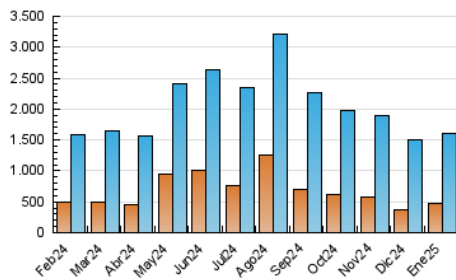

4.3 Por meses

N. únicos / Visitas (x 1000)