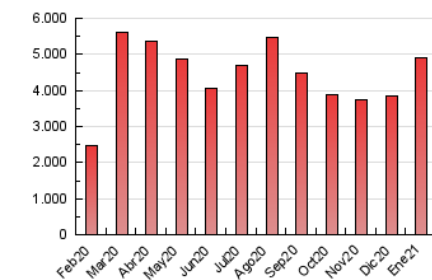

Páginas (x 1000)