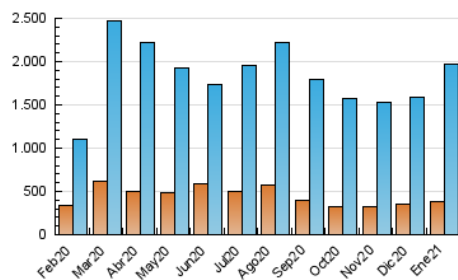

1. Cifras totales y promedios (Nacional)

MES - AÑO	NAVEGADORES UNICOS	VISITAS	PAGINAS
Enero - 2021	387.751	1.965.230	4.907.749
PROMEDIO DIARIO	38.111	63.395	158.314
PROMEDIO LUNES-VIERNES	39.024	65.493	165.534
PROMEDIO SABADO-DOMINGO	36.194	58.987	143.153
PAGINAS / VISITAS	2,50		
DURACION MEDIA VISITAS	0:03:59		
DURACION MEDIA PAGINAS	0:02:40		

2. Secciones (Nacional)

	PAGINAS	%
HOME	2.207.144	44.97 %
RESTO	2.700.605	55.03 %

3. Por día del mes (Nacional)

Día	N. únicos	Visitas	Páginas	Día	N. únicos	Visitas	Páginas	Día	N. únicos	Visitas	Páginas
1	30.004	49.489	113.052	11	39.119	64.446	161.740	21	37.813	67.086	176.217
2	34.050	52.711	125.691	12	37.283	61.320	149.542	22	41.704	72.700	181.907
3	38.710	58.831	133.911	13	58.660	99.554	242.341	23	33.764	55.298	142.038
4	32.831	52.829	138.640	14	41.071	69.390	173.750	24	41.847	71.708	175.889
5	35.796	59.196	152.955	15	38.409	64.325	157.246	25	40.094	70.035	187.271
6	33.152	54.937	161.687	16	37.792	65.147	155.109	26	39.913	67.704	169.815
7	34.322	57.798	167.004	17	39.370	65.519	161.817	27	35.278	58.599	141.063
8	32.894	55.574	145.937	18	39.723	68.316	170.398	28	33.116	55.732	136.446
9	34.281	57.592	143.300	19	55.901	86.340	199.353	29	35.351	59.939	152.764
10	37.588	58.860	138.984	20	47.077	80.051	197.090	30	32.817	52.577	130.588
								31	31.724	51.627	124.204

4. Gráficas (Nacional)

4.1 Por día de la semana (promedio)

N. únicos / Visitas (x 100)

Páginas (x 100)

4.2 Por franja horaria (promedio)

Visitas (x 1000)

Páginas (x 1000)

4.3 Por meses

N. únicos / Visitas (x 1000)

Páginas (x 1000)

5. Observaciones

Este Medio Electrónico de Comunicación ha sido medido por la herramienta Google Analytics de Google

6. Definiciones básicas (Para más información ver Normas Técnicas para el Control de los Medios Electrónicos de Comunicación)