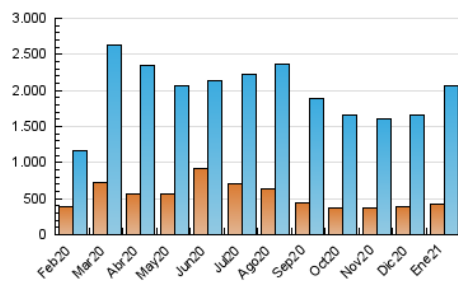

4.3 Por meses

N. únicos / Visitas (x 1000)