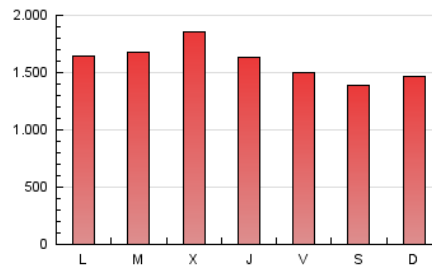

1. Cifras totales y promedios (Nacional)

MES - AÑO	NAVEGADORES UNICOS	VISITAS	PAGINAS
Enero - 2021	387.751	1.965.230	4.907.749
PROMEDIO DIARIO	38.111	63.395	158.314
PROMEDIO LUNES-VIERNES	39.024	65.493	165.534
PROMEDIO SABADO-DOMINGO	36.194	58.987	143.153
PAGINAS / VISITAS	2,50		
DURACION MEDIA VISITAS	0:03:59		
DURACION MEDIA PAGINAS	0:02:40		

2. Secciones (Nacional)

	PAGINAS	%
HOME	2.207.144	44.97 %
RESTO	2.700.605	55.03 %

3. Por día del mes (Nacional)

Día	N. únicos	Visitas	Páginas	Día	N. únicos	Visitas	Páginas	Día	N. únicos	Visitas	Páginas
1	30.004	49.489	113.052	11	39.119	64.446	161.740	21	37.813	67.086	176.217
2	34.050	52.711	125.691	12	37.283	61.320	149.542	22	41.704	72.700	181.907
3	38.710	58.831	133.911	13	58.660	99.554	242.341	23	33.764	55.298	142.038
4	32.831	52.829	138.640	14	41.071	69.390	173.750	24	41.847	71.708	175.889
5	35.796	59.196	152.955	15	38.409	64.325	157.246	25	40.094	70.035	187.271
6	33.152	54.937	161.687	16	37.792	65.147	155.109	26	39.913	67.704	169.815
7	34.322	57.798	167.004	17	39.370	65.519	161.817	27	35.278	58.599	141.063
8	32.894	55.574	145.937	18	39.723	68.316	170.398	28	33.116	55.732	136.446
9	34.281	57.592	143.300	19	55.901	86.340	199.353	29	35.351	59.939	152.764
10	37.588	58.860	138.984	20	47.077	80.051	197.090	30	32.817	52.577	130.588
								31	31.724	51.627	124.204

4. Gráficas (Nacional)

4.1 Por día de la semana (promedio)

N. únicos / Visitas (x 100)

Páginas (x 100)

4.2 Por franja horaria (promedio)

Visitas (x 1000)

Páginas (x 1000)

4.3 Por meses