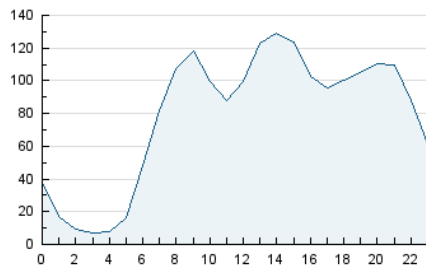

2. Secciones (Nacional e Internacional)

	PAGINAS	%
HOME	2.268.695	44.51 %
RESTO	2.828.496	55.49 %

3. Por día del mes (Nacional e Internacional)

Día	N. únicos	Visitas	Páginas	Día	N. únicos	Visitas	Páginas	Día	N. únicos	Visitas	Páginas
1	31.863	51.867	117.561	11	41.847	67.666	167.821	21	40.098	69.919	182.125
2	35.973	55.053	130.783	12	39.369	63.917	154.741	22	44.108	75.761	188.507
3	40.733	61.373	139.718	13	61.382	102.879	249.021	23	36.054	58.115	147.753
4	34.813	55.309	144.895	14	43.529	72.505	180.163	24	44.444	74.886	182.458
5	37.785	61.823	158.928	15	40.970	67.461	163.389	25	42.567	73.072	193.913
6	35.328	57.574	168.099	16	39.903	67.949	160.557	26	42.467	70.871	176.791
7	36.470	60.363	173.064	17	41.744	68.346	167.982	27	37.847	61.655	147.060
8	34.877	58.208	151.653	18	41.696	71.041	176.190	28	35.226	58.570	142.193
9	36.510	60.417	149.763	19	58.294	89.444	205.938	29	37.491	62.767	158.280
10	40.311	62.037	144.912	20	49.779	83.236	203.300	30	34.905	55.193	135.814
								31	35.313	58.981	133.819

4. Gráficas (Nacional e Internacional)

4.1 Por día de la semana (promedio)

N. únicos / Visitas (x 100)

Páginas (x 100)

4.2 Por franja horaria (promedio)

Visitas (x 1000)

Páginas (x 1000)

4.3 Por meses