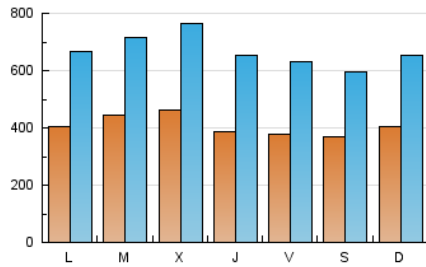

1. Cifras totales y promedios (Nacional e Internacional)

MES - AÑO	NAVEGADORES UNICOS	VISITAS	PAGINAS
Enero - 2021	429.405	2.058.258	5.097.191
PROMEDIO DIARIO	40.442	66.395	164.426
PROMEDIO LUNES-VIERNES	41.324	68.377	171.602
PROMEDIO SABADO-DOMINGO	38.589	62.235	149.356
PAGINAS / VISITAS	2,48		
DURACION MEDIA VISITAS	0:03:59		
DURACION MEDIA PAGINAS	0:02:42		

2. Secciones (Nacional e Internacional)

	PAGINAS	%
HOME	2.268.695	44.51 %
RESTO	2.828.496	55.49 %

3. Por día del mes (Nacional e Internacional)

Día	N. únicos	Visitas	Páginas	Día	N. únicos	Visitas	Páginas	Día	N. únicos	Visitas	Páginas
1	31.863	51.867	117.561	11	41.847	67.666	167.821	21	40.098	69.919	182.125
2	35.973	55.053	130.783	12	39.369	63.917	154.741	22	44.108	75.761	188.507
3	40.733	61.373	139.718	13	61.382	102.879	249.021	23	36.054	58.115	147.753
4	34.813	55.309	144.895	14	43.529	72.505	180.163	24	44.444	74.886	182.458
5	37.785	61.823	158.928	15	40.970	67.461	163.389	25	42.567	73.072	193.913
6	35.328	57.574	168.099	16	39.903	67.949	160.557	26	42.467	70.871	176.791
7	36.470	60.363	173.064	17	41.744	68.346	167.982	27	37.847	61.655	147.060
8	34.877	58.208	151.653	18	41.696	71.041	176.190	28	35.226	58.570	142.193
9	36.510	60.417	149.763	19	58.294	89.444	205.938	29	37.491	62.767	158.280
10	40.311	62.037	144.912	20	49.779	83.236	203.300	30	34.905	55.193	135.814
								31	35.313	58.981	133.819

4. Gráficas (Nacional e Internacional)

4.1 Por día de la semana (promedio)

N. únicos / Visitas (x 100)

Páginas (x 100)

4.2 Por franja horaria (promedio)

Visitas (x 1000)

Páginas (x 1000)

4.3 Por meses