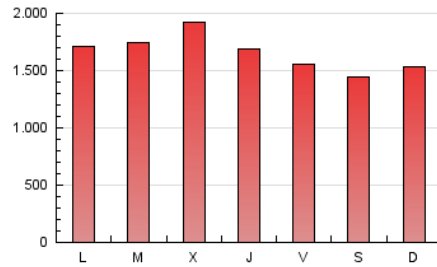

1. Cifras totales y promedios (Nacional e Internacional)

MES - AÑO	NAVEGADORES UNICOS	VISITAS	PAGINAS
Enero - 2021	429.405	2.058.258	5.097.191
PROMEDIO DIARIO	40.442	66.395	164.426
PROMEDIO LUNES-VIERNES	41.324	68.377	171.602
PROMEDIO SABADO-DOMINGO	38.589	62.235	149.356
PAGINAS / VISITAS	2,48		
DURACION MEDIA VISITAS	0:03:59		
DURACION MEDIA PAGINAS	0:02:42		

2. Secciones (Nacional e Internacional)

	PAGINAS	%
HOME	2.268.695	44.51 %
RESTO	2.828.496	55.49 %

3. Por día del mes (Nacional e Internacional)

Día	N. únicos	Visitas	Páginas	Día	N. únicos	Visitas	Páginas	Día	N. únicos	Visitas	Páginas
1	31.863	51.867	117.561	11	41.847	67.666	167.821	21	40.098	69.919	182.125
2	35.973	55.053	130.783	12	39.369	63.917	154.741	22	44.108	75.761	188.507
3	40.733	61.373	139.718	13	61.382	102.879	249.021	23	36.054	58.115	147.753
4	34.813	55.309	144.895	14	43.529	72.505	180.163	24	44.444	74.886	182.458
5	37.785	61.823	158.928	15	40.970	67.461	163.389	25	42.567	73.072	193.913
6	35.328	57.574	168.099	16	39.903	67.949	160.557	26	42.467	70.871	176.791
7	36.470	60.363	173.064	17	41.744	68.346	167.982	27	37.847	61.655	147.060
8	34.877	58.208	151.653	18	41.696	71.041	176.190	28	35.226	58.570	142.193
9	36.510	60.417	149.763	19	58.294	89.444	205.938	29	37.491	62.767	158.280
10	40.311	62.037	144.912	20	49.779	83.236	203.300	30	34.905	55.193	135.814
								31	35.313	58.981	133.819

4. Gráficas (Nacional e Internacional)

4.1 Por día de la semana (promedio)

N. únicos / Visitas (x 100)

Páginas (x 100)

4.2 Por franja horaria (promedio)

Visitas (x 1000)

Páginas (x 1000)

4.3 Por meses