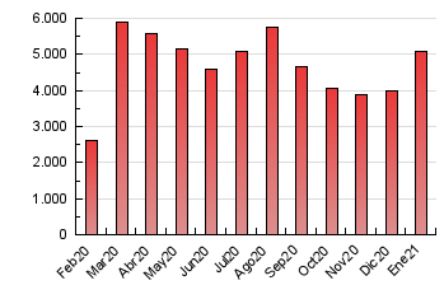

Páginas (x 1000)