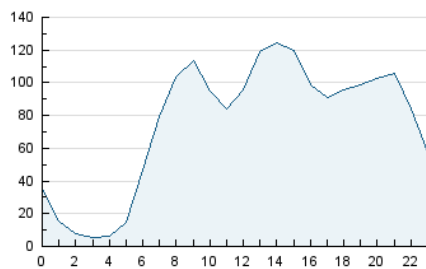

2. Secciones (Nacional)

	PAGINAS	%
HOME	2.207.144	44.97 %
RESTO	2.700.605	55.03 %

3. Por día del mes (Nacional)

Día	N. únicos	Visitas	Páginas	Día	N. únicos	Visitas	Páginas	Día	N. únicos	Visitas	Páginas
1	30.004	49.489	113.052	11	39.119	64.446	161.740	21	37.813	67.086	176.217
2	34.050	52.711	125.691	12	37.283	61.320	149.542	22	41.704	72.700	181.907
3	38.710	58.831	133.911	13	58.660	99.554	242.341	23	33.764	55.298	142.038
4	32.831	52.829	138.640	14	41.071	69.390	173.750	24	41.847	71.708	175.889
5	35.796	59.196	152.955	15	38.409	64.325	157.246	25	40.094	70.035	187.271
6	33.152	54.937	161.687	16	37.792	65.147	155.109	26	39.913	67.704	169.815
7	34.322	57.798	167.004	17	39.370	65.519	161.817	27	35.278	58.599	141.063
8	32.894	55.574	145.937	18	39.723	68.316	170.398	28	33.116	55.732	136.446
9	34.281	57.592	143.300	19	55.901	86.340	199.353	29	35.351	59.939	152.764
10	37.588	58.860	138.984	20	47.077	80.051	197.090	30	32.817	52.577	130.588
								31	31.724	51.627	124.204

4. Gráficas (Nacional)

4.1 Por día de la semana (promedio)

N. únicos / Visitas (x 100)

Páginas (x 100)

4.2 Por franja horaria (promedio)

Visitas (x 1000)

Páginas (x 1000)

4.3 Por meses