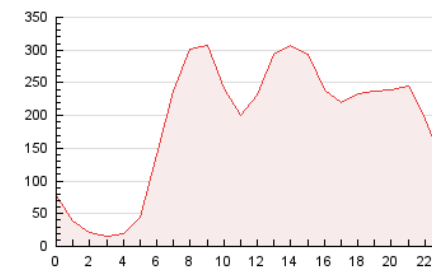

2. Secciones (Nacional)

	PAGINAS	%
HOME	2.207.144	44.97 %
RESTO	2.700.605	55.03 %

3. Por día del mes (Nacional)

Día	N. únicos	Visitas	Páginas	Día	N. únicos	Visitas	Páginas	Día	N. únicos	Visitas	Páginas
1	30.004	49.489	113.052	11	39.119	64.446	161.740	21	37.813	67.086	176.217
2	34.050	52.711	125.691	12	37.283	61.320	149.542	22	41.704	72.700	181.907
3	38.710	58.831	133.911	13	58.660	99.554	242.341	23	33.764	55.298	142.038
4	32.831	52.829	138.640	14	41.071	69.390	173.750	24	41.847	71.708	175.889
5	35.796	59.196	152.955	15	38.409	64.325	157.246	25	40.094	70.035	187.271
6	33.152	54.937	161.687	16	37.792	65.147	155.109	26	39.913	67.704	169.815
7	34.322	57.798	167.004	17	39.370	65.519	161.817	27	35.278	58.599	141.063
8	32.894	55.574	145.937	18	39.723	68.316	170.398	28	33.116	55.732	136.446
9	34.281	57.592	143.300	19	55.901	86.340	199.353	29	35.351	59.939	152.764
10	37.588	58.860	138.984	20	47.077	80.051	197.090	30	32.817	52.577	130.588
								31	31.724	51.627	124.204

4. Gráficas (Nacional)

4.1 Por día de la semana (promedio)

N. únicos / Visitas (x 100)

Páginas (x 100)

4.2 Por franja horaria (promedio)

Visitas (x 1000)

Páginas (x 1000)

4.3 Por meses