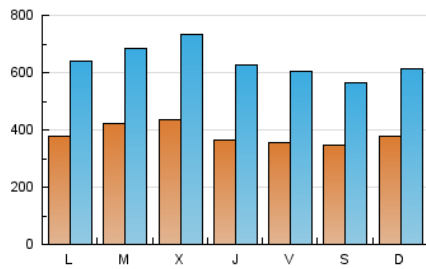

1. Cifras totales y promedios (Nacional)

MES - AÑO	NAVEGADORES UNICOS	VISITAS	PAGINAS
Enero - 2021	387.751	1.965.230	4.907.749
PROMEDIO DIARIO	38.111	63.395	158.314
PROMEDIO LUNES-VIERNES	39.024	65.493	165.534
PROMEDIO SABADO-DOMINGO	36.194	58.987	143.153
PAGINAS / VISITAS	2,50		
DURACION MEDIA VISITAS	0:03:59		
DURACION MEDIA PAGINAS	0:02:40		

2. Secciones (Nacional)

	PAGINAS	%
HOME	2.207.144	44.97 %
RESTO	2.700.605	55.03 %

3. Por día del mes (Nacional)

Día	N. únicos	Visitas	Páginas	Día	N. únicos	Visitas	Páginas	Día	N. únicos	Visitas	Páginas
1	30.004	49.489	113.052	11	39.119	64.446	161.740	21	37.813	67.086	176.217
2	34.050	52.711	125.691	12	37.283	61.320	149.542	22	41.704	72.700	181.907
3	38.710	58.831	133.911	13	58.660	99.554	242.341	23	33.764	55.298	142.038
4	32.831	52.829	138.640	14	41.071	69.390	173.750	24	41.847	71.708	175.889
5	35.796	59.196	152.955	15	38.409	64.325	157.246	25	40.094	70.035	187.271
6	33.152	54.937	161.687	16	37.792	65.147	155.109	26	39.913	67.704	169.815
7	34.322	57.798	167.004	17	39.370	65.519	161.817	27	35.278	58.599	141.063
8	32.894	55.574	145.937	18	39.723	68.316	170.398	28	33.116	55.732	136.446
9	34.281	57.592	143.300	19	55.901	86.340	199.353	29	35.351	59.939	152.764
10	37.588	58.860	138.984	20	47.077	80.051	197.090	30	32.817	52.577	130.588
								31	31.724	51.627	124.204

4. Gráficas (Nacional)

4.1 Por día de la semana (promedio)

N. únicos / Visitas (x 100)

Páginas (x 100)

4.2 Por franja horaria (promedio)

Visitas (x 1000)

Páginas (x 1000)

4.3 Por meses