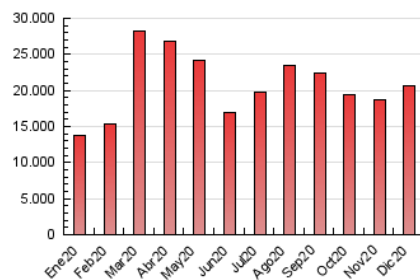

### 3. Por día del mes (Nacional e Internacional)

Día	N. únicos	Visitas	Páginas	Día	N. únicos	Visitas	Páginas	Día	N. únicos	Visitas	Páginas
1	194.596	269.068	585.796	11	209.620	306.446	685.365	21	209.948	309.699	653.717
2	212.161	305.310	696.467	12	186.543	271.020	590.781	22	233.092	365.462	813.543
3	195.738	275.694	616.472	13	195.361	281.988	619.646	23	164.218	260.775	596.009
4	195.933	275.811	620.122	14	289.115	456.806	1.073.259	24	137.504	214.749	486.452
5	172.830	242.174	524.585	15	215.052	320.988	706.456	25	172.413	265.278	542.236
6	150.681	216.439	490.315	16	231.258	352.234	795.080	26	196.795	298.160	615.983
7	151.894	223.422	518.889	17	207.310	320.579	718.490	27	236.915	378.602	792.583
8	171.132	254.185	589.093	18	202.231	303.934	644.385	28	212.308	336.779	783.881
9	250.253	375.268	849.866	19	175.874	271.553	613.625	29	241.745	363.815	813.245
10	207.455	299.355	642.084	20	240.138	343.153	700.702	30	235.072	359.334	789.267
								31	169.101	256.278	566.133

4. Gráficas (Nacional e Internacional)

4.1 Por día de la semana (promedio)

N. únicos / Visitas (x 100)

Páginas (x 100)

4.2 Por franja horaria (promedio)

Visitas (x 1000)

Páginas (x 1000)

4.3 Por meses

N. únicos / Visitas (x 1000)

Páginas (x 1000)