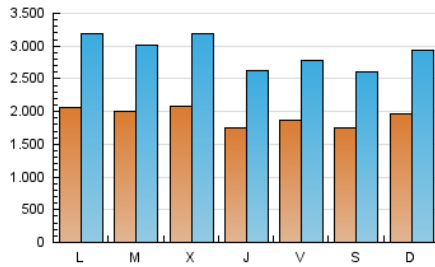

4. Gráficas (Nacional)

4.1 Por día de la semana (promedio)

N. únicos / Visitas (x 100)