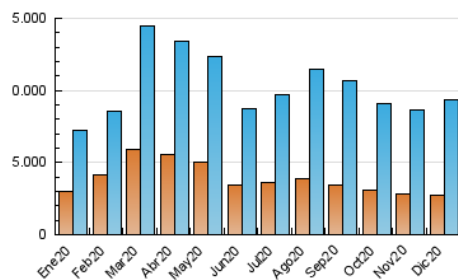

### 3. Por día del mes (Nacional e Internacional)

Día	N. únicos	Visitas	Páginas	Día	N. únicos	Visitas	Páginas	Día	N. únicos	Visitas	Páginas
1	194.596	269.068	585.796	11	209.620	306.446	685.365	21	209.948	309.699	653.717
2	212.161	305.310	696.467	12	186.543	271.020	590.781	22	233.092	365.462	813.543
3	195.738	275.694	616.472	13	195.361	281.988	619.646	23	164.218	260.775	596.009
4	195.933	275.811	620.122	14	289.115	456.806	1.073.259	24	137.504	214.749	486.452
5	172.830	242.174	524.585	15	215.052	320.988	706.456	25	172.413	265.278	542.236
6	150.681	216.439	490.315	16	231.258	352.234	795.080	26	196.795	298.160	615.983
7	151.894	223.422	518.889	17	207.310	320.579	718.490	27	236.915	378.602	792.583
8	171.132	254.185	589.093	18	202.231	303.934	644.385	28	212.308	336.779	783.881
9	250.253	375.268	849.866	19	175.874	271.553	613.625	29	241.745	363.815	813.245
10	207.455	299.355	642.084	20	240.138	343.153	700.702	30	235.072	359.334	789.267
								31	169.101	256.278	566.133

4. Gráficas (Nacional e Internacional)

4.1 Por día de la semana (promedio)

N. únicos / Visitas (x 100)

Páginas (x 100)

4.2 Por franja horaria (promedio)

Visitas (x 1000)

Páginas (x 1000)

4.3 Por meses

N. únicos / Visitas (x 1000)

Páginas (x 1000)