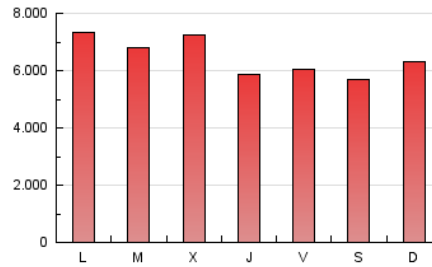

#### 2. Secciones (Nacional)

	PAGINAS	%
<b>HOME</b>	0	0 %
<b>RESTO</b>	20.082.823	100.00 %

#### 3. Por día del mes (Nacional)

Día	N. únicos	Visitas	Páginas	Día	N. únicos	Visitas	Páginas	Día	N. únicos	Visitas	Páginas
1	178.071	250.010	555.915	11	200.443	295.209	665.286	21	200.127	297.416	631.398
2	199.187	290.258	670.315	12	178.696	260.749	571.918	22	224.452	353.887	791.412
3	184.675	261.695	592.332	13	186.012	270.709	598.951	23	157.756	251.516	578.447
4	186.519	264.191	599.716	14	275.890	441.336	1.044.579	24	131.431	206.938	471.849
5	164.574	232.305	506.680	15	204.636	308.324	684.173	25	165.324	256.421	525.913
6	143.020	207.001	472.652	16	220.262	339.523	771.580	26	188.376	287.552	597.033
7	143.152	213.173	500.048	17	198.273	308.666	696.803	27	227.692	367.007	771.201
8	163.412	244.179	570.497	18	193.398	293.386	625.099	28	202.919	324.246	759.775
9	240.433	363.574	828.136	19	168.588	262.045	595.897	29	232.014	351.856	790.859
10	197.412	286.593	620.356	20	231.571	331.325	679.500	30	224.217	346.513	766.342
								31	161.401	246.222	548.161

4. Gráficas (Nacional)

4.1 Por día de la semana (promedio)

N. únicos / Visitas (x 100)

Páginas (x 100)

4.2 Por franja horaria (promedio)

Visitas (x 1000)

Páginas (x 1000)

4.3 Por meses