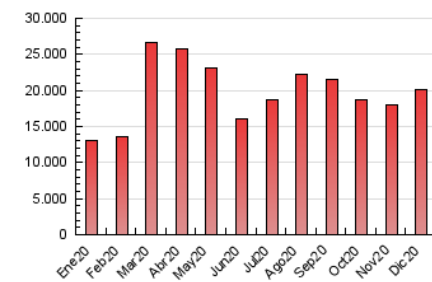

#### 3. Por día del mes (Nacional)

Día	N. únicos	Visitas	Páginas	Día	N. únicos	Visitas	Páginas	Día	N. únicos	Visitas	Páginas
1	178.071	250.010	555.915	11	200.443	295.209	665.286	21	200.127	297.416	631.398
2	199.187	290.258	670.315	12	178.696	260.749	571.918	22	224.452	353.887	791.412
3	184.675	261.695	592.332	13	186.012	270.709	598.951	23	157.756	251.516	578.447
4	186.519	264.191	599.716	14	275.890	441.336	1.044.579	24	131.431	206.938	471.849
5	164.574	232.305	506.680	15	204.636	308.324	684.173	25	165.324	256.421	525.913
6	143.020	207.001	472.652	16	220.262	339.523	771.580	26	188.376	287.552	597.033
7	143.152	213.173	500.048	17	198.273	308.666	696.803	27	227.692	367.007	771.201
8	163.412	244.179	570.497	18	193.398	293.386	625.099	28	202.919	324.246	759.775
9	240.433	363.574	828.136	19	168.588	262.045	595.897	29	232.014	351.856	790.859
10	197.412	286.593	620.356	20	231.571	331.325	679.500	30	224.217	346.513	766.342
								31	161.401	246.222	548.161

4. Gráficas (Nacional)

4.1 Por día de la semana (promedio)

N. únicos / Visitas (x 100)

Páginas (x 100)

4.2 Por franja horaria (promedio)

Visitas (x 1000)

Páginas (x 1000)

4.3 Por meses

N. únicos / Visitas (x 1000)

Páginas (x 1000)