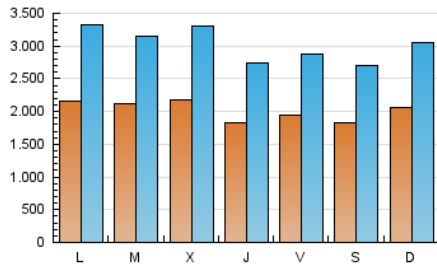

4. Gráficas (Nacional e Internacional)

4.1 Por día de la semana (promedio)

N. únicos / Visitas (x 100)