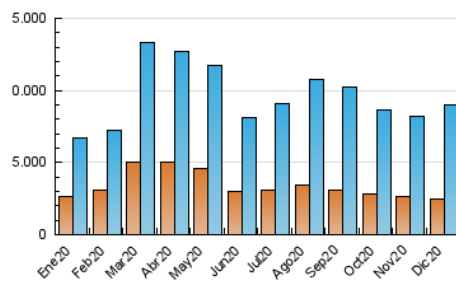

#### 3. Por día del mes (Nacional)

Día	N. únicos	Visitas	Páginas	Día	N. únicos	Visitas	Páginas	Día	N. únicos	Visitas	Páginas
1	178.071	250.010	555.915	11	200.443	295.209	665.286	21	200.127	297.416	631.398
2	199.187	290.258	670.315	12	178.696	260.749	571.918	22	224.452	353.887	791.412
3	184.675	261.695	592.332	13	186.012	270.709	598.951	23	157.756	251.516	578.447
4	186.519	264.191	599.716	14	275.890	441.336	1.044.579	24	131.431	206.938	471.849
5	164.574	232.305	506.680	15	204.636	308.324	684.173	25	165.324	256.421	525.913
6	143.020	207.001	472.652	16	220.262	339.523	771.580	26	188.376	287.552	597.033
7	143.152	213.173	500.048	17	198.273	308.666	696.803	27	227.692	367.007	771.201
8	163.412	244.179	570.497	18	193.398	293.386	625.099	28	202.919	324.246	759.775
9	240.433	363.574	828.136	19	168.588	262.045	595.897	29	232.014	351.856	790.859
10	197.412	286.593	620.356	20	231.571	331.325	679.500	30	224.217	346.513	766.342
								31	161.401	246.222	548.161

4. Gráficas (Nacional)

4.1 Por día de la semana (promedio)

N. únicos / Visitas (x 100)

Páginas (x 100)

4.2 Por franja horaria (promedio)

Visitas (x 1000)

Páginas (x 1000)

4.3 Por meses

N. únicos / Visitas (x 1000)

Páginas (x 1000)