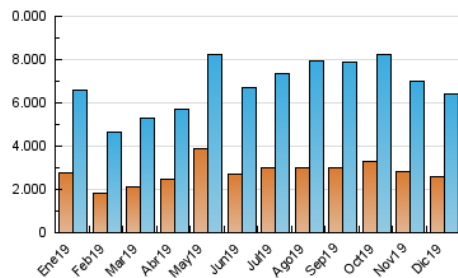

4.3 Por meses

N. únicos / Visitas (x 1000)