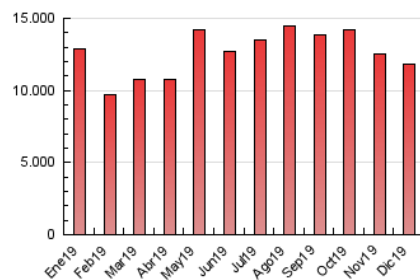

Páginas (x 1000)