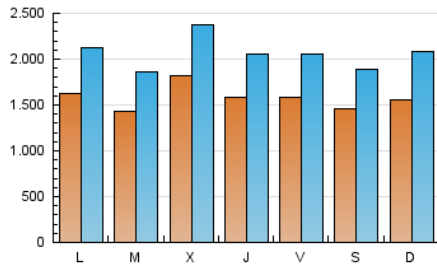

1. Cifras totales y promedios (Nacional e Internacional)

MES - AÑO	NAVEGADORES UNICOS	VISITAS	PAGINAS
Diciembre - 2019	2.562.650	6.388.972	12.431.322
PROMEDIO DIARIO	157.556	206.096	401.010
PROMEDIO LUNES-VIERNES	160.040	208.792	407.804
PROMEDIO SABADO-DOMINGO	151.485	199.506	384.403
PAGINAS / VISITAS	1,95		
DURACION MEDIA VISITAS	0:02:37		
DURACION MEDIA PAGINAS	0:02:46		

2. Secciones (Nacional e Internacional)

	PAGINAS	%
HOME	3.839.938	30.89 %
RESTO	8.591.384	69.11 %

3. Por día del mes (Nacional e Internacional)

Día	N. únicos	Visitas	Páginas	Día	N. únicos	Visitas	Páginas	Día	N. únicos	Visitas	Páginas
1	201.056	252.528	424.589	11	192.061	243.998	475.321	21	147.746	190.195	385.715
2	194.277	250.081	478.169	12	194.057	244.011	465.143	22	151.044	211.842	434.465
3	160.407	210.413	409.708	13	185.382	237.402	453.002	23	142.065	183.869	363.729
4	210.113	282.751	543.153	14	167.209	215.986	385.900	24	115.308	149.733	291.651
5	172.446	227.464	442.273	15	147.656	196.192	385.376	25	123.261	165.540	317.653
6	175.998	223.414	415.536	16	149.806	199.748	388.206	26	116.132	153.456	306.006
7	146.177	188.773	367.640	17	152.102	200.940	406.755	27	133.842	175.883	363.649
8	163.963	223.192	439.070	18	200.175	256.360	490.891	28	122.183	161.464	322.969
9	186.602	247.442	491.237	19	149.533	198.502	398.388	29	116.335	155.380	313.906
10	159.803	209.114	425.749	20	138.373	186.823	377.350	30	141.445	184.222	356.116
								31	127.687	162.254	312.007

4. Gráficas (Nacional e Internacional)

4.1 Por día de la semana (promedio)

N. únicos / Visitas (x 100)

Páginas (x 100)

4.2 Por franja horaria (promedio)

Visitas (x 1000)

Páginas (x 1000)

4.3 Por meses