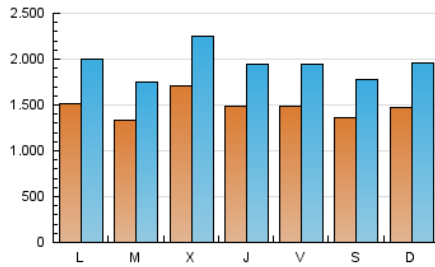

1. Cifras totales y promedios (Nacional)

MES - AÑO	NAVEGADORES UNICOS	VISITAS	PAGINAS
Diciembre - 2019	2.334.807	6.024.142	11.821.347
PROMEDIO DIARIO	147.646	194.327	381.334
PROMEDIO LUNES-VIERNES	149.901	196.778	387.811
PROMEDIO SABADO-DOMINGO	142.133	188.337	365.499
PAGINAS / VISITAS	1,96		
DURACION MEDIA VISITAS	0:02:40		
DURACION MEDIA PAGINAS	0:02:46		

2. Secciones (Nacional)

	PAGINAS	%
HOME	3.705.419	31.35 %
RESTO	8.115.928	68.65 %

3. Por día del mes (Nacional)

Día	N. únicos	Visitas	Páginas	Día	N. únicos	Visitas	Páginas	Día	N. únicos	Visitas	Páginas
1	189.586	239.237	404.250	11	182.915	232.672	455.833	21	138.013	179.184	366.263
2	182.358	236.169	455.909	12	183.253	231.033	443.869	22	141.893	200.765	414.455
3	149.598	197.439	389.314	13	174.719	225.256	432.992	23	131.199	171.529	343.408
4	195.268	265.243	515.427	14	157.318	204.894	368.045	24	107.049	139.557	274.404
5	162.185	214.828	420.673	15	137.836	184.386	366.273	25	115.911	156.273	301.444
6	166.875	211.885	395.912	16	136.945	185.088	366.327	26	108.074	143.282	288.037
7	136.839	177.985	349.338	17	143.164	190.858	389.987	27	124.349	164.719	343.786
8	155.439	211.869	419.266	18	188.882	243.491	469.759	28	113.608	151.264	304.932
9	176.248	234.973	470.079	19	141.010	188.079	380.237	29	108.666	145.449	296.673
10	149.582	197.778	406.301	20	129.788	176.672	360.177	30	131.426	172.405	336.181
								31	117.026	149.880	291.796

4. Gráficas (Nacional)

4.1 Por día de la semana (promedio)

N. únicos / Visitas (x 100)

Páginas (x 100)

4.2 Por franja horaria (promedio)

Visitas (x 1000)

Páginas (x 1000)

4.3 Por meses