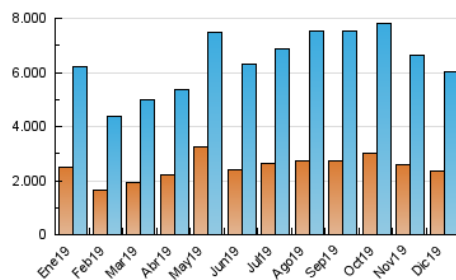

4.3 Por meses

N. únicos / Visitas (x 1000)