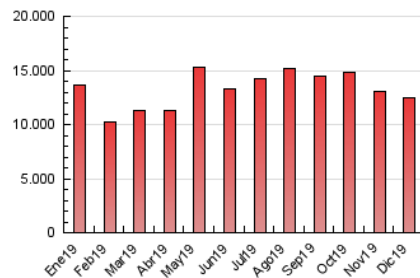

Páginas (x 1000)