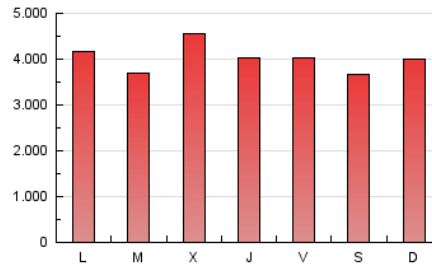

1. Cifras totales y promedios (Nacional e Internacional)

MES - AÑO	NAVEGADORES UNICOS	VISITAS	PAGINAS
Diciembre - 2019	2.562.650	6.388.972	12.431.322
PROMEDIO DIARIO	157.556	206.096	401.010
PROMEDIO LUNES-VIERNES	160.040	208.792	407.804
PROMEDIO SABADO-DOMINGO	151.485	199.506	384.403
PAGINAS / VISITAS	1,95		
DURACION MEDIA VISITAS	0:02:37		
DURACION MEDIA PAGINAS	0:02:46		

2. Secciones (Nacional e Internacional)

	PAGINAS	%
HOME	3.839.938	30.89 %
RESTO	8.591.384	69.11 %

3. Por día del mes (Nacional e Internacional)

Día	N. únicos	Visitas	Páginas	Día	N. únicos	Visitas	Páginas	Día	N. únicos	Visitas	Páginas
1	201.056	252.528	424.589	11	192.061	243.998	475.321	21	147.746	190.195	385.715
2	194.277	250.081	478.169	12	194.057	244.011	465.143	22	151.044	211.842	434.465
3	160.407	210.413	409.708	13	185.382	237.402	453.002	23	142.065	183.869	363.729
4	210.113	282.751	543.153	14	167.209	215.986	385.900	24	115.308	149.733	291.651
5	172.446	227.464	442.273	15	147.656	196.192	385.376	25	123.261	165.540	317.653
6	175.998	223.414	415.536	16	149.806	199.748	388.206	26	116.132	153.456	306.006
7	146.177	188.773	367.640	17	152.102	200.940	406.755	27	133.842	175.883	363.649
8	163.963	223.192	439.070	18	200.175	256.360	490.891	28	122.183	161.464	322.969
9	186.602	247.442	491.237	19	149.533	198.502	398.388	29	116.335	155.380	313.906
10	159.803	209.114	425.749	20	138.373	186.823	377.350	30	141.445	184.222	356.116
								31	127.687	162.254	312.007

4. Gráficas (Nacional e Internacional)

4.1 Por día de la semana (promedio)

N. únicos / Visitas (x 100)

Páginas (x 100)

4.2 Por franja horaria (promedio)

Visitas (x 1000)

Páginas (x 1000)

4.3 Por meses