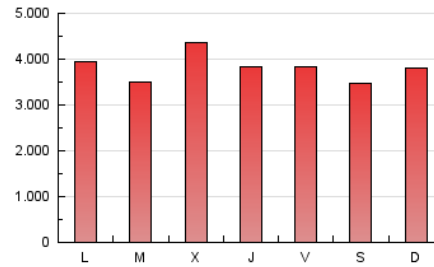

1. Cifras totales y promedios (Nacional)

MES - AÑO	NAVEGADORES UNICOS	VISITAS	PAGINAS
Diciembre - 2019	2.334.807	6.024.142	11.821.347
PROMEDIO DIARIO	147.646	194.327	381.334
PROMEDIO LUNES-VIERNES	149.901	196.778	387.811
PROMEDIO SABADO-DOMINGO	142.133	188.337	365.499
PAGINAS / VISITAS	1,96		
DURACION MEDIA VISITAS	0:02:40		
DURACION MEDIA PAGINAS	0:02:46		

2. Secciones (Nacional)

	PAGINAS	%
HOME	3.705.419	31.35 %
RESTO	8.115.928	68.65 %

3. Por día del mes (Nacional)

Día	N. únicos	Visitas	Páginas	Día	N. únicos	Visitas	Páginas	Día	N. únicos	Visitas	Páginas
1	189.586	239.237	404.250	11	182.915	232.672	455.833	21	138.013	179.184	366.263
2	182.358	236.169	455.909	12	183.253	231.033	443.869	22	141.893	200.765	414.455
3	149.598	197.439	389.314	13	174.719	225.256	432.992	23	131.199	171.529	343.408
4	195.268	265.243	515.427	14	157.318	204.894	368.045	24	107.049	139.557	274.404
5	162.185	214.828	420.673	15	137.836	184.386	366.273	25	115.911	156.273	301.444
6	166.875	211.885	395.912	16	136.945	185.088	366.327	26	108.074	143.282	288.037
7	136.839	177.985	349.338	17	143.164	190.858	389.987	27	124.349	164.719	343.786
8	155.439	211.869	419.266	18	188.882	243.491	469.759	28	113.608	151.264	304.932
9	176.248	234.973	470.079	19	141.010	188.079	380.237	29	108.666	145.449	296.673
10	149.582	197.778	406.301	20	129.788	176.672	360.177	30	131.426	172.405	336.181
								31	117.026	149.880	291.796

4. Gráficas (Nacional)

4.1 Por día de la semana (promedio)

N. únicos / Visitas (x 100)

Páginas (x 100)

4.2 Por franja horaria (promedio)

Visitas (x 1000)

Páginas (x 1000)

4.3 Por meses