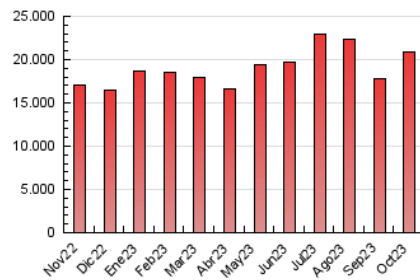

### 3. Por día del mes (Nacional e Internacional)

Día	N. únicos	Visitas	Páginas	Día	N. únicos	Visitas	Páginas	Día	N. únicos	Visitas	Páginas
<b>1</b>	199.180	272.673	542.535	<b>11</b>	236.681	316.139	629.013	<b>21</b>	362.001	435.363	722.569
<b>2</b>	241.711	301.455	604.330	<b>12</b>	221.743	293.097	581.824	<b>22</b>	285.220	359.375	621.609
<b>3</b>	228.589	307.631	589.117	<b>13</b>	181.062	250.035	491.521	<b>23</b>	269.372	355.910	673.704
<b>4</b>	213.846	284.143	595.315	<b>14</b>	179.799	246.775	479.803	<b>24</b>	295.184	391.002	767.384
<b>5</b>	200.098	269.769	549.827	<b>15</b>	175.711	258.287	509.894	<b>25</b>	327.998	419.214	819.416
<b>6</b>	239.268	318.063	644.550	<b>16</b>	236.066	324.202	656.774	<b>26</b>	323.991	412.706	741.746
<b>7</b>	200.929	274.058	566.253	<b>17</b>	316.915	406.257	800.090	<b>27</b>	237.527	307.047	585.729
<b>8</b>	190.168	262.717	516.775	<b>18</b>	386.096	500.430	851.740	<b>28</b>	186.003	254.727	471.964
<b>9</b>	225.370	301.385	602.786	<b>19</b>	670.604	785.986	1.191.792	<b>29</b>	316.207	403.165	671.629
<b>10</b>	255.271	332.878	644.175	<b>20</b>	757.370	888.236	1.287.010	<b>30</b>	497.195	590.881	883.601
								<b>31</b>	286.364	355.478	649.626

#### 4.1 Por día de la semana (promedio)

N. únicos / Visitas (x 100)

Páginas (x 100)

#### 4.2 Por franja horaria (promedio)

Visitas\_ (x 1000)

Páginas (x 1000)

#### 4.3 Por meses

N. únicos / Visitas (x 1000)

Páginas (x 1000)