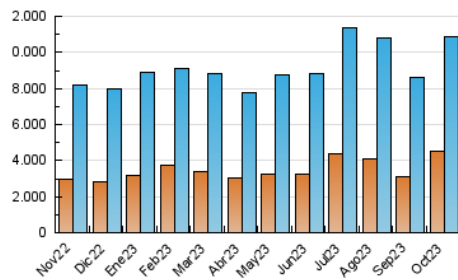

#### 3. Por día del mes (Nacional)

Día	N. únicos	Visitas	Páginas	Día	N. únicos	Visitas	Páginas	Día	N. únicos	Visitas	Páginas
<b>1</b>	190.393	263.321	524.569	<b>11</b>	222.453	300.838	603.601	<b>21</b>	339.163	411.964	688.073
<b>2</b>	228.864	287.853	576.276	<b>12</b>	209.652	278.684	558.764	<b>22</b>	261.167	336.072	586.859
<b>3</b>	214.828	291.986	553.002	<b>13</b>	170.385	237.371	471.840	<b>23</b>	236.860	322.071	629.175
<b>4</b>	202.585	269.982	559.378	<b>14</b>	169.815	232.938	460.409	<b>24</b>	267.197	363.103	727.635
<b>5</b>	189.936	256.819	529.606	<b>15</b>	164.958	242.380	490.436	<b>25</b>	307.041	392.319	785.386
<b>6</b>	227.213	305.297	623.415	<b>16</b>	225.570	311.291	633.396	<b>26</b>	301.790	384.526	706.955
<b>7</b>	189.362	261.725	543.840	<b>17</b>	298.340	387.588	770.004	<b>27</b>	215.548	281.031	552.045
<b>8</b>	178.138	250.597	495.129	<b>18</b>	365.110	475.662	817.506	<b>28</b>	165.503	232.123	443.442
<b>9</b>	212.299	284.630	579.009	<b>19</b>	639.662	757.158	1.151.041	<b>29</b>	290.184	378.813	637.493
<b>10</b>	243.958	316.411	619.508	<b>20</b>	728.803	850.892	1.243.701	<b>30</b>	472.282	560.198	847.471
								<b>31</b>	258.611	328.147	611.451

#### 4.1 Por día de la semana (promedio)

N. únicos / Visitas (x 100)

Páginas (x 100)

#### 4.2 Por franja horaria (promedio)

Visitas\_ (x 1000)

Páginas (x 1000)

#### 4.3 Por meses

N. únicos / Visitas (x 1000)

Páginas (x 1000)