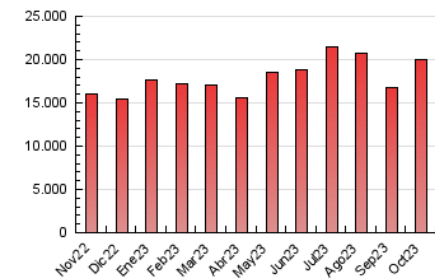

#### 3. Por día del mes (Nacional)

Día	N. únicos	Visitas	Páginas	Día	N. únicos	Visitas	Páginas	Día	N. únicos	Visitas	Páginas
<b>1</b>	190.393	263.321	524.569	<b>11</b>	222.453	300.838	603.601	<b>21</b>	339.163	411.964	688.073
<b>2</b>	228.864	287.853	576.276	<b>12</b>	209.652	278.684	558.764	<b>22</b>	261.167	336.072	586.859
<b>3</b>	214.828	291.986	553.002	<b>13</b>	170.385	237.371	471.840	<b>23</b>	236.860	322.071	629.175
<b>4</b>	202.585	269.982	559.378	<b>14</b>	169.815	232.938	460.409	<b>24</b>	267.197	363.103	727.635
<b>5</b>	189.936	256.819	529.606	<b>15</b>	164.958	242.380	490.436	<b>25</b>	307.041	392.319	785.386
<b>6</b>	227.213	305.297	623.415	<b>16</b>	225.570	311.291	633.396	<b>26</b>	301.790	384.526	706.955
<b>7</b>	189.362	261.725	543.840	<b>17</b>	298.340	387.588	770.004	<b>27</b>	215.548	281.031	552.045
<b>8</b>	178.138	250.597	495.129	<b>18</b>	365.110	475.662	817.506	<b>28</b>	165.503	232.123	443.442
<b>9</b>	212.299	284.630	579.009	<b>19</b>	639.662	757.158	1.151.041	<b>29</b>	290.184	378.813	637.493
<b>10</b>	243.958	316.411	619.508	<b>20</b>	728.803	850.892	1.243.701	<b>30</b>	472.282	560.198	847.471
								<b>31</b>	258.611	328.147	611.451

#### 4.1 Por día de la semana (promedio)

N. únicos / Visitas (x 100)

Páginas (x 100)

#### 4.2 Por franja horaria (promedio)

Visitas\_ (x 1000)

Páginas (x 1000)

#### 4.3 Por meses

N. únicos / Visitas (x 1000)

Páginas (x 1000)