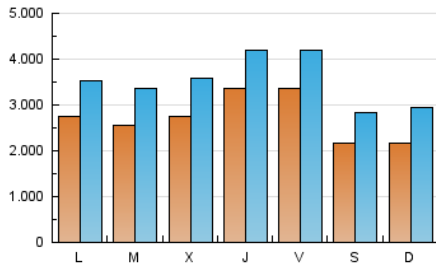

4. Gráficas (Nacional)

4.1 Por día de la semana (promedio)

N. únicos / Visitas (x 100)