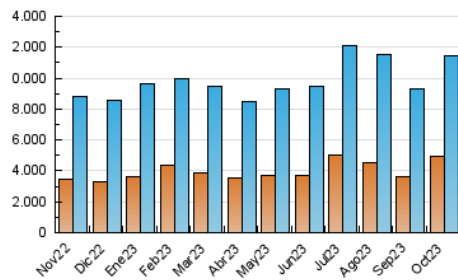

### 3. Por día del mes (Nacional e Internacional)

Día	N. únicos	Visitas	Páginas	Día	N. únicos	Visitas	Páginas	Día	N. únicos	Visitas	Páginas
<b>1</b>	199.180	272.673	542.535	<b>11</b>	236.681	316.139	629.013	<b>21</b>	362.001	435.363	722.569
<b>2</b>	241.711	301.455	604.330	<b>12</b>	221.743	293.097	581.824	<b>22</b>	285.220	359.375	621.609
<b>3</b>	228.589	307.631	589.117	<b>13</b>	181.062	250.035	491.521	<b>23</b>	269.372	355.910	673.704
<b>4</b>	213.846	284.143	595.315	<b>14</b>	179.799	246.775	479.803	<b>24</b>	295.184	391.002	767.384
<b>5</b>	200.098	269.769	549.827	<b>15</b>	175.711	258.287	509.894	<b>25</b>	327.998	419.214	819.416
<b>6</b>	239.268	318.063	644.550	<b>16</b>	236.066	324.202	656.774	<b>26</b>	323.991	412.706	741.746
<b>7</b>	200.929	274.058	566.253	<b>17</b>	316.915	406.257	800.090	<b>27</b>	237.527	307.047	585.729
<b>8</b>	190.168	262.717	516.775	<b>18</b>	386.096	500.430	851.740	<b>28</b>	186.003	254.727	471.964
<b>9</b>	225.370	301.385	602.786	<b>19</b>	670.604	785.986	1.191.792	<b>29</b>	316.207	403.165	671.629
<b>10</b>	255.271	332.878	644.175	<b>20</b>	757.370	888.236	1.287.010	<b>30</b>	497.195	590.881	883.601
								<b>31</b>	286.364	355.478	649.626

#### 4.1 Por día de la semana (promedio)

N. únicos / Visitas (x 100)

Páginas (x 100)

#### 4.2 Por franja horaria (promedio)

Visitas\_ (x 1000)

Páginas (x 1000)

#### 4.3 Por meses

N. únicos / Visitas (x 1000)

Páginas (x 1000)