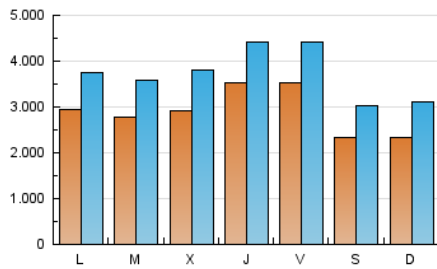

4. Gráficas (Nacional e Internacional)

4.1 Por día de la semana (promedio)

N. únicos / Visitas (x 100)