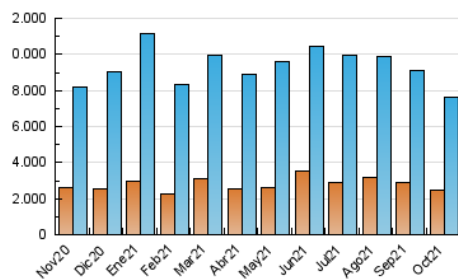

#### 3. Por día del mes (Nacional)

Día	N. únicos	Visitas	Páginas	Día	N. únicos	Visitas	Páginas	Día	N. únicos	Visitas	Páginas
1	187.343	265.240	555.695	11	147.102	210.518	447.318	21	209.228	290.762	597.448
2	165.766	231.104	472.484	12	155.040	219.604	461.179	22	174.542	244.303	520.020
3	150.268	217.894	448.094	13	232.796	307.994	589.634	23	162.111	223.881	482.275
4	192.252	283.044	607.804	14	199.067	272.225	563.040	24	151.652	210.930	431.761
5	178.536	251.632	533.090	15	189.838	255.428	533.135	25	168.253	238.319	505.750
6	184.675	259.445	570.578	16	174.933	237.058	471.289	26	156.830	222.101	495.679
7	187.757	266.979	560.737	17	202.007	264.022	492.889	27	181.132	247.280	538.473
8	168.659	235.671	486.205	18	159.965	227.893	497.864	28	198.680	266.314	552.365
9	136.583	193.340	409.873	19	154.878	221.290	478.680	29	201.622	268.463	544.430
10	138.510	199.205	426.354	20	209.296	293.074	579.675	30	198.605	266.618	519.768
								31	175.251	242.774	474.227

##### 4.1 Por día de la semana (promedio)

N. únicos / Visitas (x 100)

Páginas (x 100)

##### 4.2 Por franja horaria (promedio)

Visitas\_ (x 1000)

Páginas (x 1000)

##### 4.3 Por meses

N. únicos / Visitas (x 1000)

Páginas (x 1000)