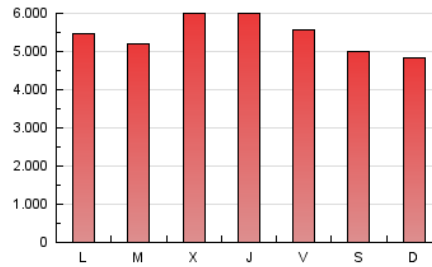

### 1. Cifras totales y promedios (Nacional e Internacional)

MES - AÑO	NAVEGADORES UNICOS	VISITAS	PAGINAS
Octubre - 2021	3.039.842	8.310.833	16.751.391
<b>PROMEDIO DIARIO</b>	<b>197.185</b>	<b>268.091</b>	<b>540.367</b>
<b>PROMEDIO LUNES-VIERNES</b>	203.021	276.845	564.046
<b>PROMEDIO SABADO-DOMINGO</b>	184.931	249.709	490.643
<b>PAGINAS / VISITAS</b>	2,02		
<b>DURACION MEDIA VISITAS</b>	0:03:02		
<b>DURACION MEDIA PAGINAS</b>	0:02:59		

### 3. Por día del mes (Nacional e Internacional)

Día	N. únicos	Visitas	Páginas	Día	N. únicos	Visitas	Páginas	Día	N. únicos	Visitas	Páginas
1	207.024	286.956	585.075	11	167.612	233.048	477.276	21	227.705	311.285	626.383
2	186.580	253.290	501.333	12	175.524	241.966	490.412	22	189.899	262.390	545.227
3	170.096	238.733	475.622	13	251.195	327.910	616.802	23	178.126	241.411	506.960
4	218.226	310.859	645.155	14	223.670	298.326	597.779	24	167.565	228.130	455.427
5	201.700	275.677	564.446	15	211.281	279.677	565.256	25	186.036	258.975	533.558
6	202.234	280.202	599.200	16	194.815	259.748	500.697	26	176.614	244.062	524.917
7	210.069	291.207	592.950	17	221.708	285.159	520.365	27	202.164	269.672	568.318
8	190.452	258.673	515.989	18	179.275	249.524	526.461	28	215.283	285.061	578.450
9	159.082	216.529	439.256	19	173.667	241.990	506.441	29	222.942	290.402	574.514
10	158.559	220.549	454.633	20	230.865	315.886	610.349	30	218.042	288.512	548.300
								31	194.739	265.024	503.840

4. Gráficas (Nacional e Internacional)

4.1 Por día de la semana (promedio)

N. únicos / Visitas (x 100)

Páginas (x 100)

4.2 Por franja horaria (promedio)

Visitas\_ (x 1000)

Páginas (x 1000)

4.3 Por meses