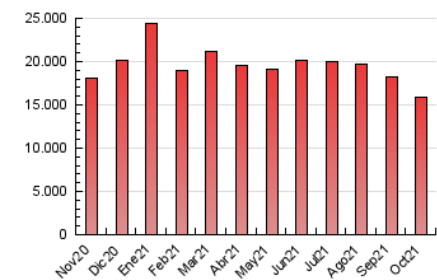

#### 3. Por día del mes (Nacional)

Día	N. únicos	Visitas	Páginas	Día	N. únicos	Visitas	Páginas	Día	N. únicos	Visitas	Páginas
1	187.343	265.240	555.695	11	147.102	210.518	447.318	21	209.228	290.762	597.448
2	165.766	231.104	472.484	12	155.040	219.604	461.179	22	174.542	244.303	520.020
3	150.268	217.894	448.094	13	232.796	307.994	589.634	23	162.111	223.881	482.275
4	192.252	283.044	607.804	14	199.067	272.225	563.040	24	151.652	210.930	431.761
5	178.536	251.632	533.090	15	189.838	255.428	533.135	25	168.253	238.319	505.750
6	184.675	259.445	570.578	16	174.933	237.058	471.289	26	156.830	222.101	495.679
7	187.757	266.979	560.737	17	202.007	264.022	492.889	27	181.132	247.280	538.473
8	168.659	235.671	486.205	18	159.965	227.893	497.864	28	198.680	266.314	552.365
9	136.583	193.340	409.873	19	154.878	221.290	478.680	29	201.622	268.463	544.430
10	138.510	199.205	426.354	20	209.296	293.074	579.675	30	198.605	266.618	519.768
								31	175.251	242.774	474.227

##### 4.1 Por día de la semana (promedio)

N. únicos / Visitas (x 100)

Páginas (x 100)

##### 4.2 Por franja horaria (promedio)

Visitas\_ (x 1000)

Páginas (x 1000)

##### 4.3 Por meses

N. únicos / Visitas (x 1000)

Páginas (x 1000)