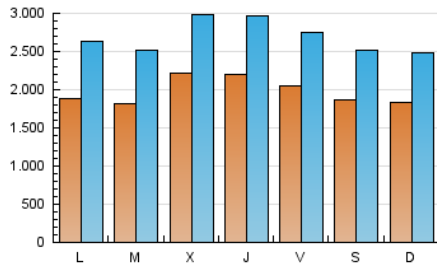

4. Gráficas (Nacional e Internacional)

4.1 Por día de la semana (promedio)

N. únicos / Visitas (x 100)