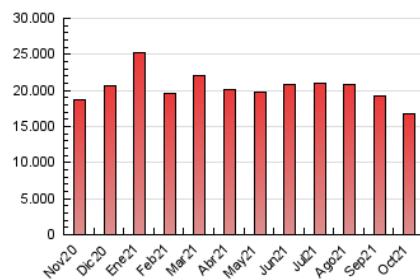

### 1. Cifras totales y promedios (Nacional e Internacional)

MES - AÑO	NAVEGADORES UNICOS	VISITAS	PAGINAS
Octubre - 2021	3.039.842	8.310.833	16.751.391
<b>PROMEDIO DIARIO</b>	<b>197.185</b>	<b>268.091</b>	<b>540.367</b>
<b>PROMEDIO LUNES-VIERNES</b>	203.021	276.845	564.046
<b>PROMEDIO SABADO-DOMINGO</b>	184.931	249.709	490.643
<b>PAGINAS / VISITAS</b>	2,02		
<b>DURACION MEDIA VISITAS</b>	0:03:02		
<b>DURACION MEDIA PAGINAS</b>	0:02:59		

### 3. Por día del mes (Nacional e Internacional)

Día	N. únicos	Visitas	Páginas	Día	N. únicos	Visitas	Páginas	Día	N. únicos	Visitas	Páginas
1	207.024	286.956	585.075	11	167.612	233.048	477.276	21	227.705	311.285	626.383
2	186.580	253.290	501.333	12	175.524	241.966	490.412	22	189.899	262.390	545.227
3	170.096	238.733	475.622	13	251.195	327.910	616.802	23	178.126	241.411	506.960
4	218.226	310.859	645.155	14	223.670	298.326	597.779	24	167.565	228.130	455.427
5	201.700	275.677	564.446	15	211.281	279.677	565.256	25	186.036	258.975	533.558
6	202.234	280.202	599.200	16	194.815	259.748	500.697	26	176.614	244.062	524.917
7	210.069	291.207	592.950	17	221.708	285.159	520.365	27	202.164	269.672	568.318
8	190.452	258.673	515.989	18	179.275	249.524	526.461	28	215.283	285.061	578.450
9	159.082	216.529	439.256	19	173.667	241.990	506.441	29	222.942	290.402	574.514
10	158.559	220.549	454.633	20	230.865	315.886	610.349	30	218.042	288.512	548.300
								31	194.739	265.024	503.840

4. Gráficas (Nacional e Internacional)

4.1 Por día de la semana (promedio)

N. únicos / Visitas (x 100)

Páginas (x 100)

4.2 Por franja horaria (promedio)

Visitas\_ (x 1000)

Páginas (x 1000)

4.3 Por meses

N. únicos / Visitas (x 1000)

Páginas (x 1000)