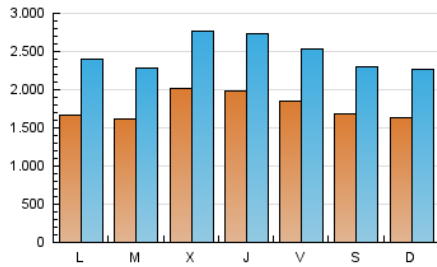

4. Gráficas (Nacional)

4.1 Por día de la semana (promedio)

N. únicos / Visitas (x 100)