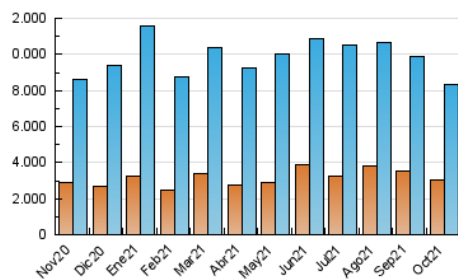

### 3. Por día del mes (Nacional e Internacional)

Día	N. únicos	Visitas	Páginas	Día	N. únicos	Visitas	Páginas	Día	N. únicos	Visitas	Páginas
1	207.024	286.956	585.075	11	167.612	233.048	477.276	21	227.705	311.285	626.383
2	186.580	253.290	501.333	12	175.524	241.966	490.412	22	189.899	262.390	545.227
3	170.096	238.733	475.622	13	251.195	327.910	616.802	23	178.126	241.411	506.960
4	218.226	310.859	645.155	14	223.670	298.326	597.779	24	167.565	228.130	455.427
5	201.700	275.677	564.446	15	211.281	279.677	565.256	25	186.036	258.975	533.558
6	202.234	280.202	599.200	16	194.815	259.748	500.697	26	176.614	244.062	524.917
7	210.069	291.207	592.950	17	221.708	285.159	520.365	27	202.164	269.672	568.318
8	190.452	258.673	515.989	18	179.275	249.524	526.461	28	215.283	285.061	578.450
9	159.082	216.529	439.256	19	173.667	241.990	506.441	29	222.942	290.402	574.514
10	158.559	220.549	454.633	20	230.865	315.886	610.349	30	218.042	288.512	548.300
								31	194.739	265.024	503.840

4. Gráficas (Nacional e Internacional)

4.1 Por día de la semana (promedio)

N. únicos / Visitas (x 100)

Páginas (x 100)

4.2 Por franja horaria (promedio)

Visitas\_ (x 1000)

Páginas (x 1000)

4.3 Por meses

N. únicos / Visitas (x 1000)

Páginas (x 1000)