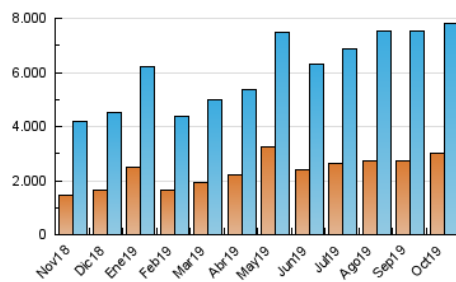

#### 3. Por día del mes (Nacional)

Día	N. únicos	Visitas	Páginas	Día	N. únicos	Visitas	Páginas	Día	N. únicos	Visitas	Páginas
1	187.867	246.736	463.537	11	150.921	193.932	360.707	21	265.504	331.221	581.622
2	284.993	357.264	590.672	12	159.838	199.880	347.209	22	261.703	327.085	573.042
3	172.105	218.795	411.508	13	153.620	198.023	370.087	23	225.759	291.569	527.736
4	218.965	275.702	472.979	14	242.336	296.933	520.963	24	190.777	245.067	443.555
5	244.157	300.692	480.951	15	177.940	228.923	452.569	25	181.201	230.537	425.327
6	225.531	290.039	491.288	16	173.709	223.328	426.738	26	145.110	185.824	335.274
7	171.370	218.474	407.218	17	249.286	314.338	547.543	27	148.094	194.901	350.413
8	156.412	204.703	389.243	18	266.665	346.490	621.870	28	159.982	209.358	409.490
9	161.773	207.969	393.695	19	267.106	348.973	625.282	29	164.965	215.737	426.977
10	209.441	267.679	486.669	20	227.025	304.039	555.415	30	131.735	174.928	344.711
								31	129.679	171.461	331.312

##### 4.1 Por día de la semana (promedio)

N. únicos / Visitas (x 100)

Páginas (x 100)

##### 4.2 Por franja horaria (promedio)

Visitas (x 1000)

Páginas (x 1000)

##### 4.3 Por meses

N. únicos / Visitas (x 1000)

Páginas (x 1000)