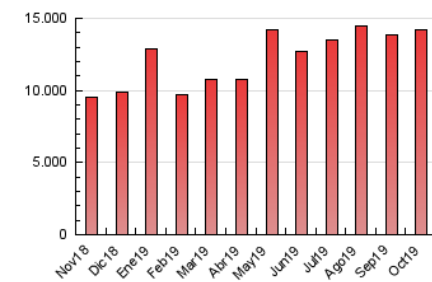

#### 3. Por día del mes (Nacional)

Día	N. únicos	Visitas	Páginas	Día	N. únicos	Visitas	Páginas	Día	N. únicos	Visitas	Páginas
1	187.867	246.736	463.537	11	150.921	193.932	360.707	21	265.504	331.221	581.622
2	284.993	357.264	590.672	12	159.838	199.880	347.209	22	261.703	327.085	573.042
3	172.105	218.795	411.508	13	153.620	198.023	370.087	23	225.759	291.569	527.736
4	218.965	275.702	472.979	14	242.336	296.933	520.963	24	190.777	245.067	443.555
5	244.157	300.692	480.951	15	177.940	228.923	452.569	25	181.201	230.537	425.327
6	225.531	290.039	491.288	16	173.709	223.328	426.738	26	145.110	185.824	335.274
7	171.370	218.474	407.218	17	249.286	314.338	547.543	27	148.094	194.901	350.413
8	156.412	204.703	389.243	18	266.665	346.490	621.870	28	159.982	209.358	409.490
9	161.773	207.969	393.695	19	267.106	348.973	625.282	29	164.965	215.737	426.977
10	209.441	267.679	486.669	20	227.025	304.039	555.415	30	131.735	174.928	344.711
								31	129.679	171.461	331.312

##### 4.1 Por día de la semana (promedio)

N. únicos / Visitas (x 100)

Páginas (x 100)

##### 4.2 Por franja horaria (promedio)

Visitas (x 1000)

Páginas (x 1000)

##### 4.3 Por meses

N. únicos / Visitas (x 1000)

Páginas (x 1000)