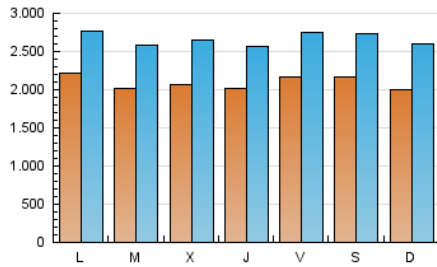

4. Gráficas (Nacional e Internacional)

4.1 Por día de la semana (promedio)

N. únicos / Visitas (x 100)