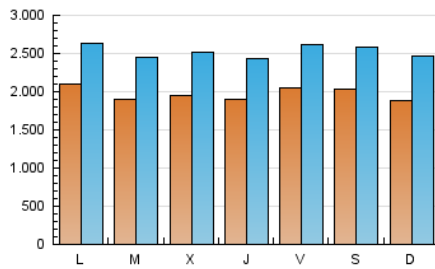

4. Gráficas (Nacional)

4.1 Por día de la semana (promedio)

N. únicos / Visitas (x 100)