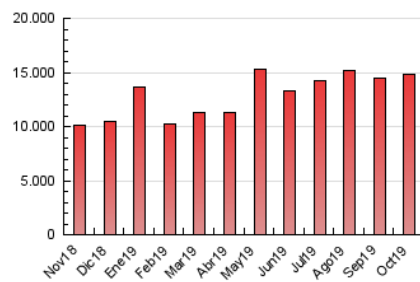

### 3. Por día del mes (Nacional e Internacional)

Día	N. únicos	Visitas	Páginas	Día	N. únicos	Visitas	Páginas	Día	N. únicos	Visitas	Páginas
1	202.692	264.209	489.420	11	161.923	205.584	378.880	21	279.288	347.131	607.610
2	297.872	372.123	613.467	12	169.160	211.209	364.746	22	276.259	342.920	598.781
3	182.922	231.169	430.754	13	162.048	208.965	387.322	23	239.629	308.068	554.348
4	230.722	289.071	493.881	14	255.010	311.593	544.446	24	202.491	258.989	465.862
5	254.423	312.793	499.774	15	188.479	241.074	473.524	25	191.719	242.493	445.524
6	235.558	301.424	509.494	16	183.763	234.818	446.445	26	153.739	196.016	352.310
7	181.614	229.636	425.666	17	260.879	328.158	569.826	27	156.790	206.344	368.674
8	165.511	216.077	407.935	18	279.097	361.594	646.736	28	169.839	220.716	428.834
9	173.809	221.019	413.488	19	287.736	372.476	664.866	29	175.665	227.752	447.578
10	223.944	283.958	510.955	20	244.400	324.381	588.473	30	140.274	185.178	361.717
								31	137.975	181.211	347.866

4. Gráficas (Nacional e Internacional)

4.1 Por día de la semana (promedio)

N. únicos / Visitas (x 100)

Páginas (x 100)

4.2 Por franja horaria (promedio)

Visitas (x 1000)

Páginas (x 1000)

4.3 Por meses

N. únicos / Visitas (x 1000)

Páginas (x 1000)