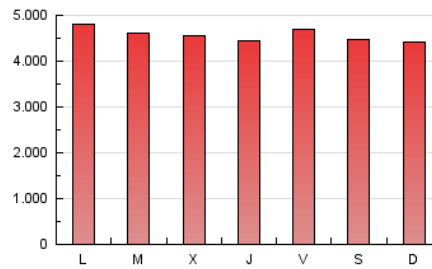

Páginas (x 100)