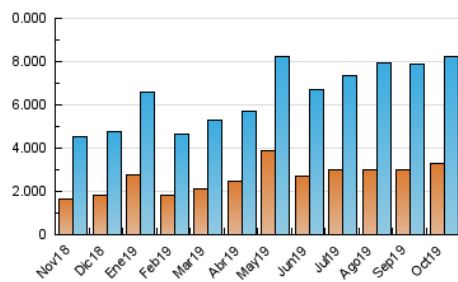

### 3. Por día del mes (Nacional e Internacional)

Día	N. únicos	Visitas	Páginas	Día	N. únicos	Visitas	Páginas	Día	N. únicos	Visitas	Páginas
1	202.692	264.209	489.420	11	161.923	205.584	378.880	21	279.288	347.131	607.610
2	297.872	372.123	613.467	12	169.160	211.209	364.746	22	276.259	342.920	598.781
3	182.922	231.169	430.754	13	162.048	208.965	387.322	23	239.629	308.068	554.348
4	230.722	289.071	493.881	14	255.010	311.593	544.446	24	202.491	258.989	465.862
5	254.423	312.793	499.774	15	188.479	241.074	473.524	25	191.719	242.493	445.524
6	235.558	301.424	509.494	16	183.763	234.818	446.445	26	153.739	196.016	352.310
7	181.614	229.636	425.666	17	260.879	328.158	569.826	27	156.790	206.344	368.674
8	165.511	216.077	407.935	18	279.097	361.594	646.736	28	169.839	220.716	428.834
9	173.809	221.019	413.488	19	287.736	372.476	664.866	29	175.665	227.752	447.578
10	223.944	283.958	510.955	20	244.400	324.381	588.473	30	140.274	185.178	361.717
								31	137.975	181.211	347.866

4. Gráficas (Nacional e Internacional)

4.1 Por día de la semana (promedio)

N. únicos / Visitas (x 100)

Páginas (x 100)

4.2 Por franja horaria (promedio)

Visitas (x 1000)

Páginas (x 1000)

4.3 Por meses

N. únicos / Visitas (x 1000)

Páginas (x 1000)