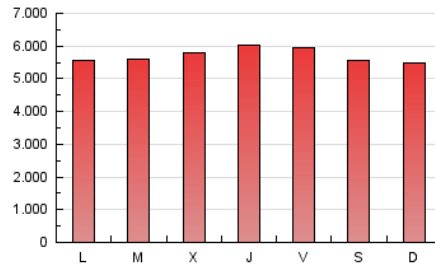

1. Cifras totales y promedios (Nacional)

MES - AÑO	NAVEGADORES UNICOS	VISITAS	PAGINAS
Septiembre - 2022	2.908.206	8.720.132	17.176.090
PROMEDIO DIARIO	210.674	290.671	572.536
PROMEDIO LUNES-VIERNES	209.641	290.173	580.118
PROMEDIO SABADO-DOMINGO	213.514	292.041	551.686
PAGINAS / VISITAS	1,97		
DURACION MEDIA VISITAS	0:02:48		
DURACION MEDIA PAGINAS	0:02:53		

2. Secciones (Nacional)

	PAGINAS	%
HOME	6.419.761	37.38 %
RESTO	10.756.329	62.62 %

3. Por día del mes (Nacional)

Día	N. únicos	Visitas	Páginas	Día	N. únicos	Visitas	Páginas	Día	N. únicos	Visitas	Páginas
1	263.019	358.029	679.904	11	198.170	271.589	514.146	21	234.811	329.223	675.046
2	253.728	338.558	631.914	12	191.895	270.589	539.244	22	201.552	277.812	544.891
3	190.335	259.690	491.252	13	178.886	254.511	507.951	23	187.149	262.761	548.681
4	189.303	263.507	521.480	14	196.767	279.986	566.637	24	191.224	261.148	489.541
5	196.127	271.114	557.747	15	202.329	277.618	548.053	25	232.057	312.231	550.182
6	199.950	271.274	544.013	16	221.087	314.774	650.944	26	202.788	282.310	551.934
7	187.585	255.582	507.771	17	273.288	370.186	724.451	27	208.531	284.969	571.246
8	256.920	358.768	710.077	18	226.549	316.138	608.010	28	187.940	265.359	561.376
9	218.835	295.764	621.950	19	185.618	268.309	573.003	29	205.536	280.317	540.412
10	207.183	281.837	514.429	20	231.067	313.079	610.960	30	199.989	273.100	518.845

4. Gráficas (Nacional)

4.1 Por día de la semana (promedio)

N. únicos / Visitas (x 100)

Páginas (x 100)

4.2 Por franja horaria (promedio)

Visitas_ (x 1000)

Páginas (x 1000)

4.3 Por meses