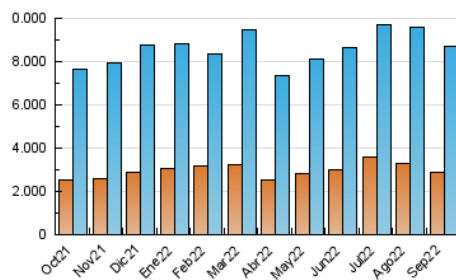

2. Secciones (Nacional)

	PAGINAS	%
HOME	6.419.761	37.38 %
RESTO	10.756.329	62.62 %

3. Por día del mes (Nacional)

Día	N. únicos	Visitas	Páginas	Día	N. únicos	Visitas	Páginas	Día	N. únicos	Visitas	Páginas
1	263.019	358.029	679.904	11	198.170	271.589	514.146	21	234.811	329.223	675.046
2	253.728	338.558	631.914	12	191.895	270.589	539.244	22	201.552	277.812	544.891
3	190.335	259.690	491.252	13	178.886	254.511	507.951	23	187.149	262.761	548.681
4	189.303	263.507	521.480	14	196.767	279.986	566.637	24	191.224	261.148	489.541
5	196.127	271.114	557.747	15	202.329	277.618	548.053	25	232.057	312.231	550.182
6	199.950	271.274	544.013	16	221.087	314.774	650.944	26	202.788	282.310	551.934
7	187.585	255.582	507.771	17	273.288	370.186	724.451	27	208.531	284.969	571.246
8	256.920	358.768	710.077	18	226.549	316.138	608.010	28	187.940	265.359	561.376
9	218.835	295.764	621.950	19	185.618	268.309	573.003	29	205.536	280.317	540.412
10	207.183	281.837	514.429	20	231.067	313.079	610.960	30	199.989	273.100	518.845

4. Gráficas (Nacional)

4.1 Por día de la semana (promedio)

N. únicos / Visitas (x 100)

Páginas (x 100)

4.2 Por franja horaria (promedio)

Visitas_ (x 1000)

Páginas (x 1000)

4.3 Por meses

N. únicos / Visitas (x 1000)

Páginas (x 1000)

5. Observaciones

Este Medio Electrónico de Comunicación ha sido medido por la herramienta Google Analytics de Google (Universal Analytics)

6. Definiciones básicas (Para más información ver Normas Técnicas para el Control de los Medios Electrónicos de Comunicación)

Visita:

Una secuencia ininterrumpida de páginas servidas a un usuario válido. Si dicho usuario no realiza peticiones de páginas en un periodo de tiempo (30 min) la siguiente petición constituirá el inicio de una nueva visita.