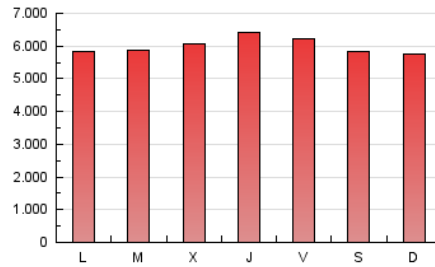

1. Cifras totales y promedios (Nacional e Internacional)

MES - AÑO	NAVEGADORES UNICOS	VISITAS	PAGINAS
Septiembre - 2022	3.339.388	9.322.885	18.083.493
PROMEDIO DIARIO	228.017	310.763	602.783
PROMEDIO LUNES-VIERNES	227.337	310.550	610.801
PROMEDIO SABADO-DOMINGO	229.888	311.348	580.733
PAGINAS / VISITAS	1,94		
DURACION MEDIA VISITAS	0:02:43		
DURACION MEDIA PAGINAS	0:02:53		

2. Secciones (Nacional e Internacional)

	PAGINAS	%
HOME	6.607.788	36.54 %
RESTO	11.475.705	63.46 %

3. Por día del mes (Nacional e Internacional)

Día	N. únicos	Visitas	Páginas	Día	N. únicos	Visitas	Páginas	Día	N. únicos	Visitas	Páginas
1	282.707	381.364	714.315	11	216.925	292.581	543.870	21	255.570	351.977	707.838
2	271.892	359.336	662.456	12	209.005	289.649	567.577	22	222.900	300.209	575.876
3	206.163	278.882	519.505	13	195.553	273.050	534.806	23	202.676	281.153	576.668
4	202.106	279.736	546.934	14	211.540	297.008	592.276	24	207.146	278.950	515.798
5	209.866	286.926	582.812	15	216.423	293.900	572.128	25	247.224	330.665	577.506
6	217.654	290.911	573.340	16	237.316	332.978	679.913	26	218.353	300.989	579.802
7	203.890	274.440	535.675	17	290.881	391.477	758.491	27	225.786	305.023	600.575
8	283.409	393.754	770.088	18	242.329	335.564	637.884	28	204.307	284.742	590.060
9	237.129	317.551	655.866	19	205.029	290.375	607.247	29	224.583	302.020	573.012
10	226.331	302.929	545.877	20	248.963	333.023	640.349	30	216.857	291.723	544.949

4. Gráficas (Nacional e Internacional)

4.1 Por día de la semana (promedio)

N. únicos / Visitas (x 100)

Páginas (x 100)

4.2 Por franja horaria (promedio)

Visitas_ (x 1000)

Páginas (x 1000)

4.3 Por meses