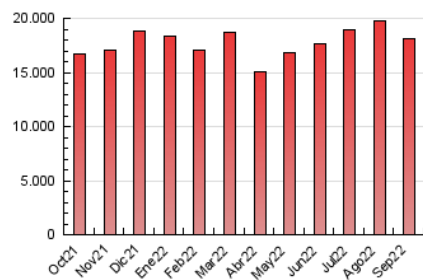

Páginas (x 1000)