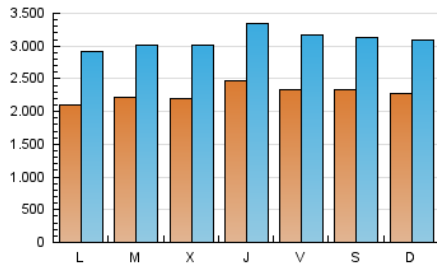

1. Cifras totales y promedios (Nacional e Internacional)

MES - AÑO	NAVEGADORES UNICOS	VISITAS	PAGINAS
Septiembre - 2022	3.339.388	9.322.885	18.083.493
PROMEDIO DIARIO	228.017	310.763	602.783
PROMEDIO LUNES-VIERNES	227.337	310.550	610.801
PROMEDIO SABADO-DOMINGO	229.888	311.348	580.733
PAGINAS / VISITAS	1,94		
DURACION MEDIA VISITAS	0:02:43		
DURACION MEDIA PAGINAS	0:02:53		

2. Secciones (Nacional e Internacional)

	PAGINAS	%
HOME	6.607.788	36.54 %
RESTO	11.475.705	63.46 %

3. Por día del mes (Nacional e Internacional)

Día	N. únicos	Visitas	Páginas	Día	N. únicos	Visitas	Páginas	Día	N. únicos	Visitas	Páginas
1	282.707	381.364	714.315	11	216.925	292.581	543.870	21	255.570	351.977	707.838
2	271.892	359.336	662.456	12	209.005	289.649	567.577	22	222.900	300.209	575.876
3	206.163	278.882	519.505	13	195.553	273.050	534.806	23	202.676	281.153	576.668
4	202.106	279.736	546.934	14	211.540	297.008	592.276	24	207.146	278.950	515.798
5	209.866	286.926	582.812	15	216.423	293.900	572.128	25	247.224	330.665	577.506
6	217.654	290.911	573.340	16	237.316	332.978	679.913	26	218.353	300.989	579.802
7	203.890	274.440	535.675	17	290.881	391.477	758.491	27	225.786	305.023	600.575
8	283.409	393.754	770.088	18	242.329	335.564	637.884	28	204.307	284.742	590.060
9	237.129	317.551	655.866	19	205.029	290.375	607.247	29	224.583	302.020	573.012
10	226.331	302.929	545.877	20	248.963	333.023	640.349	30	216.857	291.723	544.949

4. Gráficas (Nacional e Internacional)

4.1 Por día de la semana (promedio)

N. únicos / Visitas (x 100)

Páginas (x 100)

4.2 Por franja horaria (promedio)

Visitas_ (x 1000)

Páginas (x 1000)

4.3 Por meses