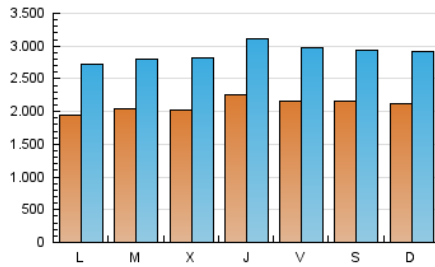

1. Cifras totales y promedios (Nacional)

MES - AÑO	NAVEGADORES UNICOS	VISITAS	PAGINAS
Septiembre - 2022	2.908.206	8.720.132	17.176.090
PROMEDIO DIARIO	210.674	290.671	572.536
PROMEDIO LUNES-VIERNES	209.641	290.173	580.118
PROMEDIO SABADO-DOMINGO	213.514	292.041	551.686
PAGINAS / VISITAS	1,97		
DURACION MEDIA VISITAS	0:02:48		
DURACION MEDIA PAGINAS	0:02:53		

2. Secciones (Nacional)

	PAGINAS	%
HOME	6.419.761	37.38 %
RESTO	10.756.329	62.62 %

3. Por día del mes (Nacional)

Día	N. únicos	Visitas	Páginas	Día	N. únicos	Visitas	Páginas	Día	N. únicos	Visitas	Páginas
1	263.019	358.029	679.904	11	198.170	271.589	514.146	21	234.811	329.223	675.046
2	253.728	338.558	631.914	12	191.895	270.589	539.244	22	201.552	277.812	544.891
3	190.335	259.690	491.252	13	178.886	254.511	507.951	23	187.149	262.761	548.681
4	189.303	263.507	521.480	14	196.767	279.986	566.637	24	191.224	261.148	489.541
5	196.127	271.114	557.747	15	202.329	277.618	548.053	25	232.057	312.231	550.182
6	199.950	271.274	544.013	16	221.087	314.774	650.944	26	202.788	282.310	551.934
7	187.585	255.582	507.771	17	273.288	370.186	724.451	27	208.531	284.969	571.246
8	256.920	358.768	710.077	18	226.549	316.138	608.010	28	187.940	265.359	561.376
9	218.835	295.764	621.950	19	185.618	268.309	573.003	29	205.536	280.317	540.412
10	207.183	281.837	514.429	20	231.067	313.079	610.960	30	199.989	273.100	518.845

4. Gráficas (Nacional)

4.1 Por día de la semana (promedio)

N. únicos / Visitas (x 100)

Páginas (x 100)

4.2 Por franja horaria (promedio)

Visitas_ (x 1000)

Páginas (x 1000)

4.3 Por meses