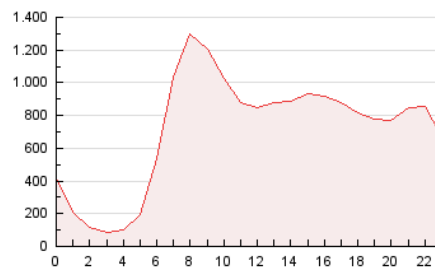

2. Secciones (Nacional)

	PAGINAS	%
HOME	6.419.761	37.38 %
RESTO	10.756.329	62.62 %

3. Por día del mes (Nacional)

Día	N. únicos	Visitas	Páginas	Día	N. únicos	Visitas	Páginas	Día	N. únicos	Visitas	Páginas
1	263.019	358.029	679.904	11	198.170	271.589	514.146	21	234.811	329.223	675.046
2	253.728	338.558	631.914	12	191.895	270.589	539.244	22	201.552	277.812	544.891
3	190.335	259.690	491.252	13	178.886	254.511	507.951	23	187.149	262.761	548.681
4	189.303	263.507	521.480	14	196.767	279.986	566.637	24	191.224	261.148	489.541
5	196.127	271.114	557.747	15	202.329	277.618	548.053	25	232.057	312.231	550.182
6	199.950	271.274	544.013	16	221.087	314.774	650.944	26	202.788	282.310	551.934
7	187.585	255.582	507.771	17	273.288	370.186	724.451	27	208.531	284.969	571.246
8	256.920	358.768	710.077	18	226.549	316.138	608.010	28	187.940	265.359	561.376
9	218.835	295.764	621.950	19	185.618	268.309	573.003	29	205.536	280.317	540.412
10	207.183	281.837	514.429	20	231.067	313.079	610.960	30	199.989	273.100	518.845

4. Gráficas (Nacional)

4.1 Por día de la semana (promedio)

N. únicos / Visitas (x 100)

Páginas (x 100)

4.2 Por franja horaria (promedio)

Visitas_ (x 1000)

Páginas (x 1000)

4.3 Por meses