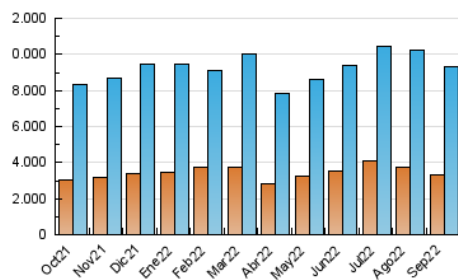

4.3 Por meses

N. únicos / Visitas (x 1000)