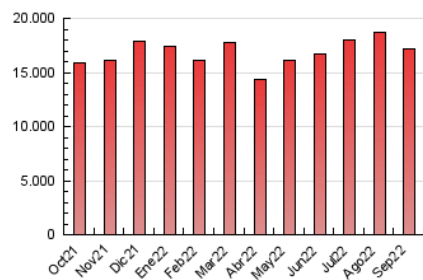

Páginas (x 1000)