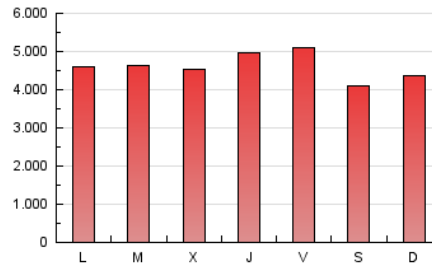

1. Cifras totales y promedios (Nacional)

MES - AÑO	NAVEGADORES UNICOS	VISITAS	PAGINAS
Septiembre - 2019	2.746.287	7.511.918	13.828.709
PROMEDIO DIARIO	191.152	250.397	460.957
PROMEDIO LUNES-VIERNES	193.803	255.105	475.904
PROMEDIO SABADO-DOMINGO	184.964	239.414	426.082
PAGINAS / VISITAS	1,84		
DURACION MEDIA VISITAS	0:02:26		
DURACION MEDIA PAGINAS	0:02:53		

2. Secciones (Nacional)

	PAGINAS	%
HOME	4.258.166	30.79 %
RESTO	9.570.543	69.21 %

3. Por día del mes (Nacional)

Día	N. únicos	Visitas	Páginas	Día	N. únicos	Visitas	Páginas	Día	N. únicos	Visitas	Páginas
1	213.637	275.877	470.816	11	220.704	292.466	546.701	21	200.520	254.182	434.526
2	202.784	260.550	480.645	12	202.075	268.725	516.656	22	178.669	236.911	426.728
3	180.699	235.783	431.913	13	272.030	363.076	661.096	23	168.878	229.723	469.719
4	176.253	241.032	461.220	14	184.918	237.347	431.844	24	143.949	195.257	386.633
5	197.251	264.588	482.671	15	153.740	202.966	386.325	25	155.428	209.112	420.374
6	182.359	233.590	421.113	16	165.214	217.988	420.241	26	268.579	343.297	582.386
7	172.150	221.496	380.736	17	151.553	199.248	387.799	27	245.609	317.309	552.946
8	190.362	246.548	425.561	18	156.213	204.058	384.678	28	171.124	220.286	399.322
9	198.413	251.725	459.564	19	155.956	204.871	405.187	29	199.558	259.110	478.876
10	271.421	362.261	648.312	20	159.642	210.078	407.117	30	194.860	252.458	467.004

4. Gráficas (Nacional)

4.1 Por día de la semana (promedio)

N. únicos / Visitas (x 100)

Páginas (x 100)

4.2 Por franja horaria (promedio)

Visitas (x 1000)

Páginas (x 1000)

4.3 Por meses