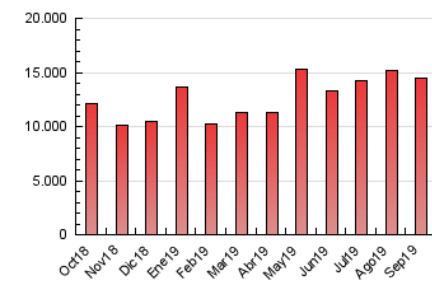

Páginas (x 1000)