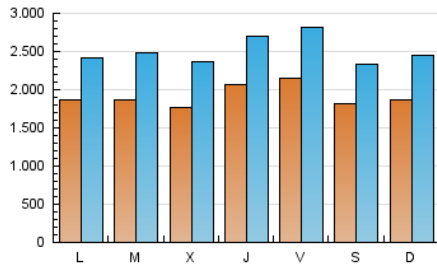

1. Cifras totales y promedios (Nacional)

MES - AÑO	NAVEGADORES UNICOS	VISITAS	PAGINAS
Septiembre - 2019	2.746.287	7.511.918	13.828.709
PROMEDIO DIARIO	191.152	250.397	460.957
PROMEDIO LUNES-VIERNES	193.803	255.105	475.904
PROMEDIO SABADO-DOMINGO	184.964	239.414	426.082
PAGINAS / VISITAS	1,84		
DURACION MEDIA VISITAS	0:02:26		
DURACION MEDIA PAGINAS	0:02:53		

2. Secciones (Nacional)

	PAGINAS	%
HOME	4.258.166	30.79 %
RESTO	9.570.543	69.21 %

3. Por día del mes (Nacional)

Día	N. únicos	Visitas	Páginas	Día	N. únicos	Visitas	Páginas	Día	N. únicos	Visitas	Páginas
1	213.637	275.877	470.816	11	220.704	292.466	546.701	21	200.520	254.182	434.526
2	202.784	260.550	480.645	12	202.075	268.725	516.656	22	178.669	236.911	426.728
3	180.699	235.783	431.913	13	272.030	363.076	661.096	23	168.878	229.723	469.719
4	176.253	241.032	461.220	14	184.918	237.347	431.844	24	143.949	195.257	386.633
5	197.251	264.588	482.671	15	153.740	202.966	386.325	25	155.428	209.112	420.374
6	182.359	233.590	421.113	16	165.214	217.988	420.241	26	268.579	343.297	582.386
7	172.150	221.496	380.736	17	151.553	199.248	387.799	27	245.609	317.309	552.946
8	190.362	246.548	425.561	18	156.213	204.058	384.678	28	171.124	220.286	399.322
9	198.413	251.725	459.564	19	155.956	204.871	405.187	29	199.558	259.110	478.876
10	271.421	362.261	648.312	20	159.642	210.078	407.117	30	194.860	252.458	467.004

4. Gráficas (Nacional)

4.1 Por día de la semana (promedio)

N. únicos / Visitas (x 100)

Páginas (x 100)

4.2 Por franja horaria (promedio)

Visitas (x 1000)

Páginas (x 1000)

4.3 Por meses