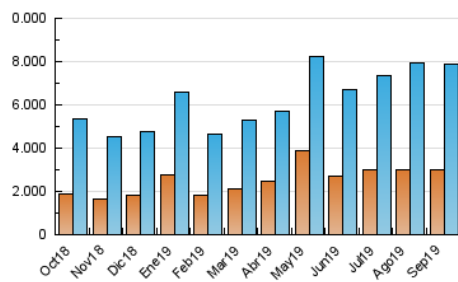

4.3 Por meses

N. únicos / Visitas (x 1000)