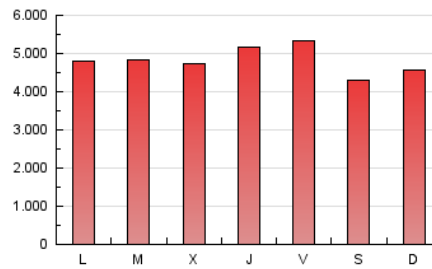

1. Cifras totales y promedios (Nacional e Internacional)

MES - AÑO	NAVEGADORES UNICOS	VISITAS	PAGINAS
Septiembre - 2019	2.993.302	7.888.723	14.444.876
PROMEDIO DIARIO	201.596	262.957	481.496
PROMEDIO LUNES-VIERNES	204.580	268.013	497.160
PROMEDIO SABADO-DOMINGO	194.634	251.161	444.946
PAGINAS / VISITAS	1,83		
DURACION MEDIA VISITAS	0:02:25		
DURACION MEDIA PAGINAS	0:02:54		

2. Secciones (Nacional e Internacional)

	PAGINAS	%
HOME	4.398.883	30.45 %
RESTO	10.045.993	69.55 %

3. Por día del mes (Nacional e Internacional)

Día	N. únicos	Visitas	Páginas	Día	N. únicos	Visitas	Páginas	Día	N. únicos	Visitas	Páginas
1	226.012	289.684	491.973	11	232.086	307.176	571.898	21	208.215	264.365	450.973
2	214.497	274.679	503.075	12	211.840	281.146	538.693	22	187.175	247.683	444.310
3	190.944	247.589	450.983	13	285.955	379.331	688.169	23	179.730	242.154	491.213
4	185.299	252.497	481.032	14	194.098	248.926	450.959	24	153.407	206.248	405.135
5	208.488	277.706	504.313	15	162.837	213.527	403.931	25	163.772	219.921	439.323
6	191.793	245.987	441.195	16	177.049	231.393	441.197	26	280.685	359.098	608.122
7	181.228	232.582	398.494	17	162.323	212.202	407.577	27	261.641	334.203	579.314
8	200.457	259.542	445.636	18	165.217	215.159	402.415	28	181.468	232.424	418.843
9	209.602	264.953	480.646	19	164.227	214.622	421.587	29	210.217	271.716	499.398
10	283.940	377.446	673.655	20	167.297	219.550	422.838	30	206.379	265.214	487.979

4. Gráficas (Nacional e Internacional)

4.1 Por día de la semana (promedio)

N. únicos / Visitas (x 100)

Páginas (x 100)

4.2 Por franja horaria (promedio)

Visitas (x 1000)

Páginas (x 1000)

4.3 Por meses