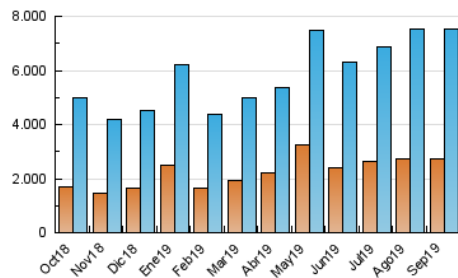

4.3 Por meses

N. únicos / Visitas (x 1000)