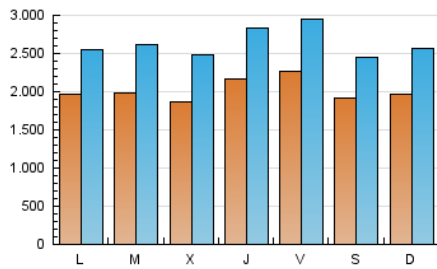

1. Cifras totales y promedios (Nacional e Internacional)

MES - AÑO	NAVEGADORES UNICOS	VISITAS	PAGINAS
Septiembre - 2019	2.993.302	7.888.723	14.444.876
PROMEDIO DIARIO	201.596	262.957	481.496
PROMEDIO LUNES-VIERNES	204.580	268.013	497.160
PROMEDIO SABADO-DOMINGO	194.634	251.161	444.946
PAGINAS / VISITAS	1,83		
DURACION MEDIA VISITAS	0:02:25		
DURACION MEDIA PAGINAS	0:02:54		

2. Secciones (Nacional e Internacional)

	PAGINAS	%
HOME	4.398.883	30.45 %
RESTO	10.045.993	69.55 %

3. Por día del mes (Nacional e Internacional)

Día	N. únicos	Visitas	Páginas	Día	N. únicos	Visitas	Páginas	Día	N. únicos	Visitas	Páginas
1	226.012	289.684	491.973	11	232.086	307.176	571.898	21	208.215	264.365	450.973
2	214.497	274.679	503.075	12	211.840	281.146	538.693	22	187.175	247.683	444.310
3	190.944	247.589	450.983	13	285.955	379.331	688.169	23	179.730	242.154	491.213
4	185.299	252.497	481.032	14	194.098	248.926	450.959	24	153.407	206.248	405.135
5	208.488	277.706	504.313	15	162.837	213.527	403.931	25	163.772	219.921	439.323
6	191.793	245.987	441.195	16	177.049	231.393	441.197	26	280.685	359.098	608.122
7	181.228	232.582	398.494	17	162.323	212.202	407.577	27	261.641	334.203	579.314
8	200.457	259.542	445.636	18	165.217	215.159	402.415	28	181.468	232.424	418.843
9	209.602	264.953	480.646	19	164.227	214.622	421.587	29	210.217	271.716	499.398
10	283.940	377.446	673.655	20	167.297	219.550	422.838	30	206.379	265.214	487.979

4. Gráficas (Nacional e Internacional)

4.1 Por día de la semana (promedio)

N. únicos / Visitas (x 100)

Páginas (x 100)

4.2 Por franja horaria (promedio)

Visitas (x 1000)

Páginas (x 1000)

4.3 Por meses