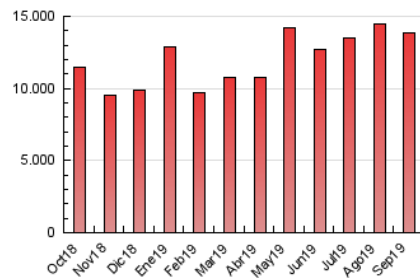

Páginas (x 1000)