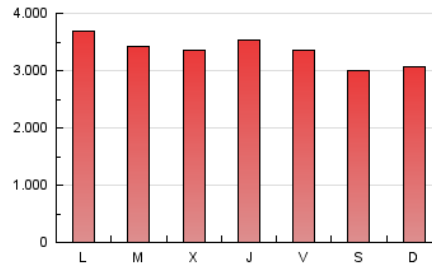

1. Cifras totales y promedios (Nacional e Internacional)

MES - AÑO	NAVEGADORES UNICOS	VISITAS	PAGINAS
Septiembre - 2018	1.656.483	4.426.634	9.973.437
PROMEDIO DIARIO	109.185	147.554	332.448
PROMEDIO LUNES-VIERNES	113.358	152.723	346.942
PROMEDIO SABADO-DOMINGO	100.839	137.218	303.459
PAGINAS / VISITAS	2,25		
DURACION MEDIA VISITAS	0:04:06		
DURACION MEDIA PAGINAS	0:03:16		

2. Secciones (Nacional e Internacional)

	PAGINAS	%
HOME	3.249.234	32.58 %
RESTO	6.724.203	67.42 %

3. Por día del mes (Nacional e Internacional)

Día	N. únicos	Visitas	Páginas	Día	N. únicos	Visitas	Páginas	Día	N. únicos	Visitas	Páginas
1	115.207	157.421	361.451	11	117.390	156.769	348.750	21	94.151	129.989	299.343
2	112.487	154.193	324.608	12	119.546	162.144	357.232	22	95.057	126.386	265.147
3	197.675	247.248	480.868	13	106.270	143.585	331.948	23	99.828	135.035	299.488
4	112.635	153.990	346.133	14	134.882	175.532	374.424	24	107.869	148.115	339.075
5	107.924	147.809	353.525	15	106.782	144.813	324.134	25	107.141	145.970	332.752
6	146.419	196.370	431.456	16	90.841	128.063	292.262	26	105.635	142.026	340.235
7	112.572	150.833	347.469	17	93.530	131.588	310.720	27	103.511	138.294	329.674
8	93.475	128.236	304.945	18	100.005	137.226	339.886	28	101.080	135.536	317.433
9	113.247	156.321	340.616	19	92.022	126.592	294.856	29	81.711	109.822	245.379
10	107.316	149.368	346.529	20	99.591	135.475	316.541	30	99.758	131.885	276.558

4. Gráficas (Nacional e Internacional)

4.1 Por día de la semana (promedio)

N. únicos / Visitas (x 100)

Páginas (x 100)

4.2 Por franja horaria (promedio)

Visitas (x 1000)

Páginas (x 1000)

4.3 Por meses