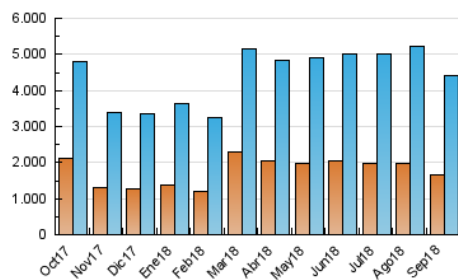

4.3 Por meses

N. únicos / Visitas (x 1000)