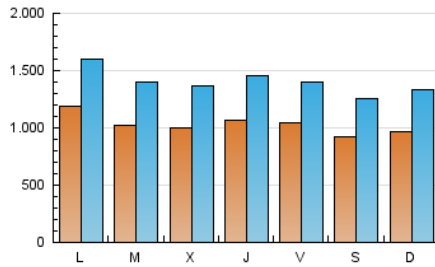

1. Cifras totales y promedios (Nacional)

MES - AÑO	NAVEGADORES UNICOS	VISITAS	PAGINAS
Septiembre - 2018	1.507.765	4.189.231	9.521.611
PROMEDIO DIARIO	102.586	139.641	317.387
PROMEDIO LUNES-VIERNES	106.595	144.545	331.223
PROMEDIO SABADO-DOMINGO	94.568	129.834	289.715
PAGINAS / VISITAS	2,27		
DURACION MEDIA VISITAS	0:04:06		
DURACION MEDIA PAGINAS	0:03:13		

2. Secciones (Nacional)

	PAGINAS	%
HOME	3.140.771	32.99 %
RESTO	6.380.840	67.01 %

3. Por día del mes (Nacional)

Día	N. únicos	Visitas	Páginas	Día	N. únicos	Visitas	Páginas	Día	N. únicos	Visitas	Páginas
1	108.546	149.374	345.742	11	110.703	148.555	333.098	21	87.751	122.534	285.363
2	106.039	146.408	310.020	12	113.145	153.636	341.367	22	89.213	119.573	253.218
3	189.134	236.359	461.114	13	100.511	135.846	316.914	23	93.723	127.950	285.947
4	105.750	145.683	330.382	14	128.235	167.751	359.739	24	101.162	140.084	323.531
5	100.283	138.939	335.499	15	100.698	137.352	310.313	25	100.419	138.245	318.227
6	137.504	186.386	412.328	16	85.001	121.076	279.613	26	99.357	134.576	325.471
7	105.852	142.253	331.415	17	86.850	123.993	295.912	27	96.654	130.461	314.135
8	87.487	120.970	290.460	18	94.004	129.710	325.044	28	95.144	127.947	302.556
9	106.420	148.307	325.604	19	85.986	119.182	280.265	29	75.801	103.144	233.066
10	99.823	140.952	330.369	20	93.634	127.800	301.735	30	92.753	124.185	263.164

4. Gráficas (Nacional)

4.1 Por día de la semana (promedio)

N. únicos / Visitas (x 100)

Páginas (x 100)

4.2 Por franja horaria (promedio)

Visitas (x 1000)

Páginas (x 1000)

4.3 Por meses