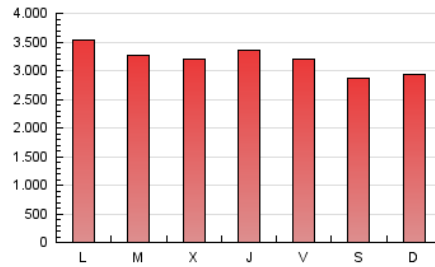

1. Cifras totales y promedios (Nacional)

MES - AÑO	NAVEGADORES UNICOS	VISITAS	PAGINAS
Septiembre - 2018	1.507.765	4.189.231	9.521.611
PROMEDIO DIARIO	102.586	139.641	317.387
PROMEDIO LUNES-VIERNES	106.595	144.545	331.223
PROMEDIO SABADO-DOMINGO	94.568	129.834	289.715
PAGINAS / VISITAS	2,27		
DURACION MEDIA VISITAS	0:04:06		
DURACION MEDIA PAGINAS	0:03:13		

2. Secciones (Nacional)

	PAGINAS	%
HOME	3.140.771	32.99 %
RESTO	6.380.840	67.01 %

3. Por día del mes (Nacional)

Día	N. únicos	Visitas	Páginas	Día	N. únicos	Visitas	Páginas	Día	N. únicos	Visitas	Páginas
1	108.546	149.374	345.742	11	110.703	148.555	333.098	21	87.751	122.534	285.363
2	106.039	146.408	310.020	12	113.145	153.636	341.367	22	89.213	119.573	253.218
3	189.134	236.359	461.114	13	100.511	135.846	316.914	23	93.723	127.950	285.947
4	105.750	145.683	330.382	14	128.235	167.751	359.739	24	101.162	140.084	323.531
5	100.283	138.939	335.499	15	100.698	137.352	310.313	25	100.419	138.245	318.227
6	137.504	186.386	412.328	16	85.001	121.076	279.613	26	99.357	134.576	325.471
7	105.852	142.253	331.415	17	86.850	123.993	295.912	27	96.654	130.461	314.135
8	87.487	120.970	290.460	18	94.004	129.710	325.044	28	95.144	127.947	302.556
9	106.420	148.307	325.604	19	85.986	119.182	280.265	29	75.801	103.144	233.066
10	99.823	140.952	330.369	20	93.634	127.800	301.735	30	92.753	124.185	263.164

4. Gráficas (Nacional)

4.1 Por día de la semana (promedio)

N. únicos / Visitas (x 100)

Páginas (x 100)

4.2 Por franja horaria (promedio)

Visitas (x 1000)

Páginas (x 1000)

4.3 Por meses