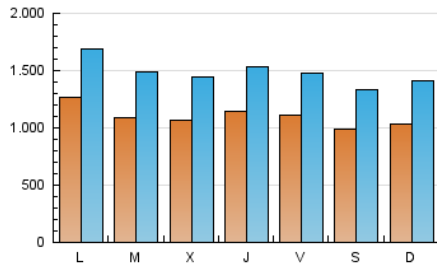

1. Cifras totales y promedios (Nacional e Internacional)

MES - AÑO	NAVEGADORES UNICOS	VISITAS	PAGINAS
Septiembre - 2018	1.656.483	4.426.634	9.973.437
PROMEDIO DIARIO	109.185	147.554	332.448
PROMEDIO LUNES-VIERNES	113.358	152.723	346.942
PROMEDIO SABADO-DOMINGO	100.839	137.218	303.459
PAGINAS / VISITAS	2,25		
DURACION MEDIA VISITAS	0:04:06		
DURACION MEDIA PAGINAS	0:03:16		

2. Secciones (Nacional e Internacional)

	PAGINAS	%
HOME	3.249.234	32.58 %
RESTO	6.724.203	67.42 %

3. Por día del mes (Nacional e Internacional)

Día	N. únicos	Visitas	Páginas	Día	N. únicos	Visitas	Páginas	Día	N. únicos	Visitas	Páginas
1	115.207	157.421	361.451	11	117.390	156.769	348.750	21	94.151	129.989	299.343
2	112.487	154.193	324.608	12	119.546	162.144	357.232	22	95.057	126.386	265.147
3	197.675	247.248	480.868	13	106.270	143.585	331.948	23	99.828	135.035	299.488
4	112.635	153.990	346.133	14	134.882	175.532	374.424	24	107.869	148.115	339.075
5	107.924	147.809	353.525	15	106.782	144.813	324.134	25	107.141	145.970	332.752
6	146.419	196.370	431.456	16	90.841	128.063	292.262	26	105.635	142.026	340.235
7	112.572	150.833	347.469	17	93.530	131.588	310.720	27	103.511	138.294	329.674
8	93.475	128.236	304.945	18	100.005	137.226	339.886	28	101.080	135.536	317.433
9	113.247	156.321	340.616	19	92.022	126.592	294.856	29	81.711	109.822	245.379
10	107.316	149.368	346.529	20	99.591	135.475	316.541	30	99.758	131.885	276.558

4. Gráficas (Nacional e Internacional)

4.1 Por día de la semana (promedio)

N. únicos / Visitas (x 100)

Páginas (x 100)

4.2 Por franja horaria (promedio)

Visitas (x 1000)

Páginas (x 1000)

4.3 Por meses