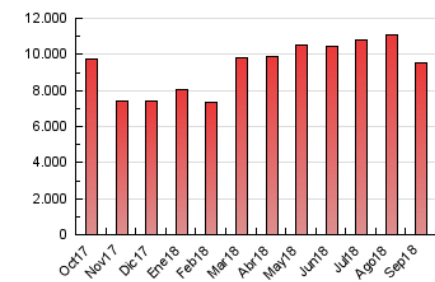

Páginas (x 1000)