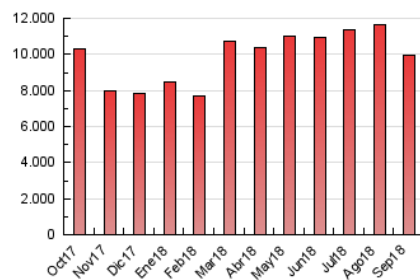

Páginas (x 1000)