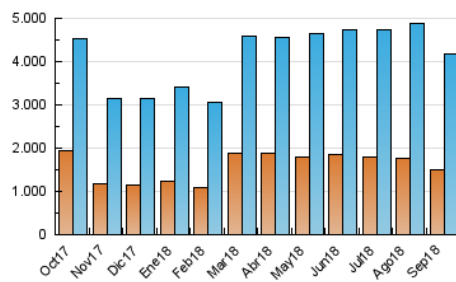

2. Secciones (Nacional)

	PAGINAS	%
HOME	3.140.771	32.99 %
RESTO	6.380.840	67.01 %

3. Por día del mes (Nacional)

Día	N. únicos	Visitas	Páginas	Día	N. únicos	Visitas	Páginas	Día	N. únicos	Visitas	Páginas
1	108.546	149.374	345.742	11	110.703	148.555	333.098	21	87.751	122.534	285.363
2	106.039	146.408	310.020	12	113.145	153.636	341.367	22	89.213	119.573	253.218
3	189.134	236.359	461.114	13	100.511	135.846	316.914	23	93.723	127.950	285.947
4	105.750	145.683	330.382	14	128.235	167.751	359.739	24	101.162	140.084	323.531
5	100.283	138.939	335.499	15	100.698	137.352	310.313	25	100.419	138.245	318.227
6	137.504	186.386	412.328	16	85.001	121.076	279.613	26	99.357	134.576	325.471
7	105.852	142.253	331.415	17	86.850	123.993	295.912	27	96.654	130.461	314.135
8	87.487	120.970	290.460	18	94.004	129.710	325.044	28	95.144	127.947	302.556
9	106.420	148.307	325.604	19	85.986	119.182	280.265	29	75.801	103.144	233.066
10	99.823	140.952	330.369	20	93.634	127.800	301.735	30	92.753	124.185	263.164

4. Gráficas (Nacional)

4.1 Por día de la semana (promedio)

N. únicos / Visitas (x 100)

Páginas (x 100)

4.2 Por franja horaria (promedio)

Visitas (x 1000)

Páginas (x 1000)

4.3 Por meses

N. únicos / Visitas (x 1000)

Páginas (x 1000)

5. Observaciones

Este Medio Electrónico de Comunicación ha sido medido por la herramienta Google Analytics de Google

6. Definiciones básicas (Para más información ver Normas Técnicas para el Control de los Medios Electrónicos de Comunicación)

Visita:

Una secuencia ininterrumpida de páginas servidas a un usuario válido. Si dicho usuario no realiza peticiones de páginas en un periodo de tiempo (30 min) la siguiente petición constituirá el inicio de una nueva visita.