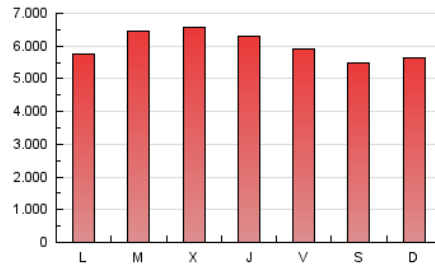

1. Cifras totales y promedios (Nacional)

MES - AÑO	NAVEGADORES UNICOS	VISITAS	PAGINAS
Agosto - 2022	3.267.475	9.581.943	18.709.712
PROMEDIO DIARIO	225.766	309.095	603.539
PROMEDIO LUNES-VIERNES	229.470	314.407	619.964
PROMEDIO SABADO-DOMINGO	215.117	293.823	556.318
PAGINAS / VISITAS	1,95		
DURACION MEDIA VISITAS	0:02:37		
DURACION MEDIA PAGINAS	0:02:45		

2. Secciones (Nacional)

	PAGINAS	%
HOME	6.647.762	35.53 %
RESTO	12.061.950	64.47 %

3. Por día del mes (Nacional)

Día	N. únicos	Visitas	Páginas	Día	N. únicos	Visitas	Páginas	Día	N. únicos	Visitas	Páginas
1	221.540	297.449	587.541	11	224.711	296.505	593.754	21	235.587	306.575	553.305
2	224.878	309.779	644.602	12	232.859	307.319	569.272	22	228.703	312.849	586.762
3	200.174	276.025	548.898	13	213.992	294.042	557.368	23	256.476	359.680	704.291
4	226.848	306.821	586.208	14	231.774	325.406	587.400	24	226.448	317.346	644.143
5	198.198	271.743	608.048	15	227.365	321.708	589.986	25	230.127	317.118	627.139
6	216.835	288.713	532.017	16	270.176	369.600	661.001	26	226.637	311.483	616.110
7	205.921	279.046	530.665	17	258.837	354.772	686.339	27	214.523	303.889	601.486
8	175.028	250.204	519.256	18	258.449	360.463	708.682	28	200.274	278.437	582.352
9	252.596	330.234	664.774	19	203.722	285.280	570.437	29	207.194	288.733	593.727
10	306.132	390.146	763.093	20	202.031	274.475	505.950	30	195.916	277.677	550.205
								31	224.791	318.426	634.901

4. Gráficas (Nacional)

4.1 Por día de la semana (promedio)

N. únicos / Visitas (x 100)

Páginas (x 100)

4.2 Por franja horaria (promedio)

Visitas_ (x 1000)

Páginas (x 1000)

4.3 Por meses