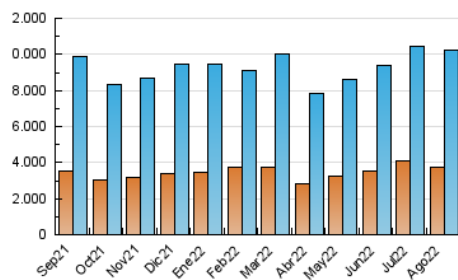

4.3 Por meses

N. únicos / Visitas (x 1000)