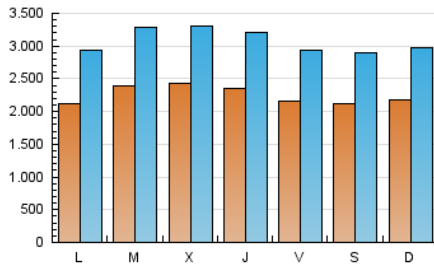

1. Cifras totales y promedios (Nacional)

MES - AÑO	NAVEGADORES UNICOS	VISITAS	PAGINAS
Agosto - 2022	3.267.475	9.581.943	18.709.712
PROMEDIO DIARIO	225.766	309.095	603.539
PROMEDIO LUNES-VIERNES	229.470	314.407	619.964
PROMEDIO SABADO-DOMINGO	215.117	293.823	556.318
PAGINAS / VISITAS	1,95		
DURACION MEDIA VISITAS	0:02:37		
DURACION MEDIA PAGINAS	0:02:45		

2. Secciones (Nacional)

	PAGINAS	%
HOME	6.647.762	35.53 %
RESTO	12.061.950	64.47 %

3. Por día del mes (Nacional)

Día	N. únicos	Visitas	Páginas	Día	N. únicos	Visitas	Páginas	Día	N. únicos	Visitas	Páginas
1	221.540	297.449	587.541	11	224.711	296.505	593.754	21	235.587	306.575	553.305
2	224.878	309.779	644.602	12	232.859	307.319	569.272	22	228.703	312.849	586.762
3	200.174	276.025	548.898	13	213.992	294.042	557.368	23	256.476	359.680	704.291
4	226.848	306.821	586.208	14	231.774	325.406	587.400	24	226.448	317.346	644.143
5	198.198	271.743	608.048	15	227.365	321.708	589.986	25	230.127	317.118	627.139
6	216.835	288.713	532.017	16	270.176	369.600	661.001	26	226.637	311.483	616.110
7	205.921	279.046	530.665	17	258.837	354.772	686.339	27	214.523	303.889	601.486
8	175.028	250.204	519.256	18	258.449	360.463	708.682	28	200.274	278.437	582.352
9	252.596	330.234	664.774	19	203.722	285.280	570.437	29	207.194	288.733	593.727
10	306.132	390.146	763.093	20	202.031	274.475	505.950	30	195.916	277.677	550.205
								31	224.791	318.426	634.901

4. Gráficas (Nacional)

4.1 Por día de la semana (promedio)

N. únicos / Visitas (x 100)

Páginas (x 100)

4.2 Por franja horaria (promedio)

Visitas_ (x 1000)

Páginas (x 1000)

4.3 Por meses