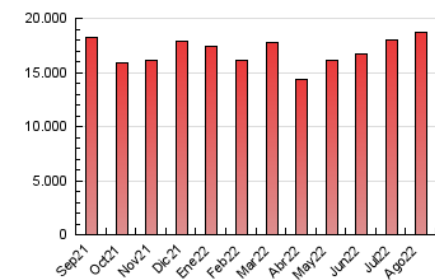

2. Secciones (Nacional)

	PAGINAS	%
HOME	6.647.762	35.53 %
RESTO	12.061.950	64.47 %

3. Por día del mes (Nacional)

Día	N. únicos	Visitas	Páginas	Día	N. únicos	Visitas	Páginas	Día	N. únicos	Visitas	Páginas
1	221.540	297.449	587.541	11	224.711	296.505	593.754	21	235.587	306.575	553.305
2	224.878	309.779	644.602	12	232.859	307.319	569.272	22	228.703	312.849	586.762
3	200.174	276.025	548.898	13	213.992	294.042	557.368	23	256.476	359.680	704.291
4	226.848	306.821	586.208	14	231.774	325.406	587.400	24	226.448	317.346	644.143
5	198.198	271.743	608.048	15	227.365	321.708	589.986	25	230.127	317.118	627.139
6	216.835	288.713	532.017	16	270.176	369.600	661.001	26	226.637	311.483	616.110
7	205.921	279.046	530.665	17	258.837	354.772	686.339	27	214.523	303.889	601.486
8	175.028	250.204	519.256	18	258.449	360.463	708.682	28	200.274	278.437	582.352
9	252.596	330.234	664.774	19	203.722	285.280	570.437	29	207.194	288.733	593.727
10	306.132	390.146	763.093	20	202.031	274.475	505.950	30	195.916	277.677	550.205
								31	224.791	318.426	634.901

4. Gráficas (Nacional)

4.1 Por día de la semana (promedio)

N. únicos / Visitas (x 100)

Páginas (x 100)

4.2 Por franja horaria (promedio)

Visitas_ (x 1000)

Páginas (x 1000)

4.3 Por meses

N. únicos / Visitas (x 1000)

Páginas (x 1000)

5. Observaciones

Este Medio Electrónico de Comunicación ha sido medido por la herramienta Google Analytics de Google (Universal Analytics)

6. Definiciones básicas (Para más información ver Normas Técnicas para el Control de los Medios Electrónicos de Comunicación)