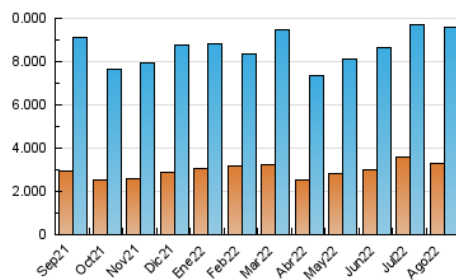

2. Secciones (Nacional)

	PAGINAS	%
HOME	6.647.762	35.53 %
RESTO	12.061.950	64.47 %

3. Por día del mes (Nacional)

Día	N. únicos	Visitas	Páginas	Día	N. únicos	Visitas	Páginas	Día	N. únicos	Visitas	Páginas
1	221.540	297.449	587.541	11	224.711	296.505	593.754	21	235.587	306.575	553.305
2	224.878	309.779	644.602	12	232.859	307.319	569.272	22	228.703	312.849	586.762
3	200.174	276.025	548.898	13	213.992	294.042	557.368	23	256.476	359.680	704.291
4	226.848	306.821	586.208	14	231.774	325.406	587.400	24	226.448	317.346	644.143
5	198.198	271.743	608.048	15	227.365	321.708	589.986	25	230.127	317.118	627.139
6	216.835	288.713	532.017	16	270.176	369.600	661.001	26	226.637	311.483	616.110
7	205.921	279.046	530.665	17	258.837	354.772	686.339	27	214.523	303.889	601.486
8	175.028	250.204	519.256	18	258.449	360.463	708.682	28	200.274	278.437	582.352
9	252.596	330.234	664.774	19	203.722	285.280	570.437	29	207.194	288.733	593.727
10	306.132	390.146	763.093	20	202.031	274.475	505.950	30	195.916	277.677	550.205
								31	224.791	318.426	634.901

4. Gráficas (Nacional)

4.1 Por día de la semana (promedio)

N. únicos / Visitas (x 100)

Páginas (x 100)

4.2 Por franja horaria (promedio)

Visitas_ (x 1000)

Páginas (x 1000)

4.3 Por meses

N. únicos / Visitas (x 1000)

Páginas (x 1000)

5. Observaciones

Este Medio Electrónico de Comunicación ha sido medido por la herramienta Google Analytics de Google (Universal Analytics)

6. Definiciones básicas (Para más información ver Normas Técnicas para el Control de los Medios Electrónicos de Comunicación)

Visita:

Una secuencia ininterrumpida de páginas servidas a un usuario válido. Si dicho usuario no realiza peticiones de páginas en un periodo de tiempo (30 min) la siguiente petición constituirá el inicio de una nueva visita.