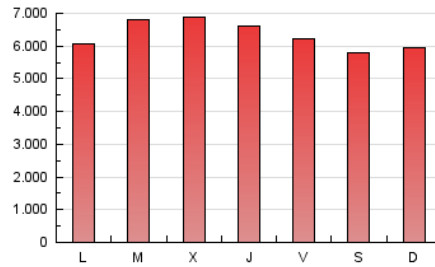

1. Cifras totales y promedios (Nacional e Internacional)

MES - AÑO	NAVEGADORES UNICOS	VISITAS	PAGINAS
Agosto - 2022	3.733.959	10.231.339	19.713.005
PROMEDIO DIARIO	243.814	330.043	635.903
PROMEDIO LUNES-VIERNES	248.303	336.205	653.414
PROMEDIO SABADO-DOMINGO	230.907	312.328	585.561
PAGINAS / VISITAS	1,93		
DURACION MEDIA VISITAS	0:02:33		
DURACION MEDIA PAGINAS	0:02:45		

2. Secciones (Nacional e Internacional)

	PAGINAS	%
HOME	6.860.407	34.80 %
RESTO	12.852.598	65.20 %

3. Por día del mes (Nacional e Internacional)

Día	N. únicos	Visitas	Páginas	Día	N. únicos	Visitas	Páginas	Día	N. únicos	Visitas	Páginas
1	241.824	319.666	619.890	11	245.037	319.067	627.907	21	250.504	324.482	581.461
2	245.608	334.227	681.598	12	252.904	330.269	602.988	22	248.556	336.763	621.928
3	217.058	295.997	578.662	13	230.114	312.568	585.877	23	286.761	393.022	751.364
4	244.937	326.750	618.124	14	247.761	344.509	616.467	24	245.379	339.792	679.508
5	216.211	292.166	640.834	15	243.289	340.818	620.153	25	247.342	338.151	659.885
6	231.808	306.836	561.433	16	288.562	390.961	692.701	26	244.382	332.788	648.350
7	221.893	298.545	561.352	17	277.930	376.790	720.275	27	231.142	322.386	630.698
8	190.740	268.577	548.194	18	278.722	384.150	745.258	28	217.273	297.691	614.597
9	268.619	349.183	695.008	19	219.522	304.397	603.481	29	223.885	307.953	624.381
10	325.590	412.327	799.549	20	216.762	291.604	532.606	30	213.041	298.097	580.185
								31	245.078	340.807	668.291

4. Gráficas (Nacional e Internacional)

4.1 Por día de la semana (promedio)

N. únicos / Visitas (x 100)

Páginas (x 100)

4.2 Por franja horaria (promedio)

Visitas_ (x 1000)

Páginas (x 1000)

4.3 Por meses