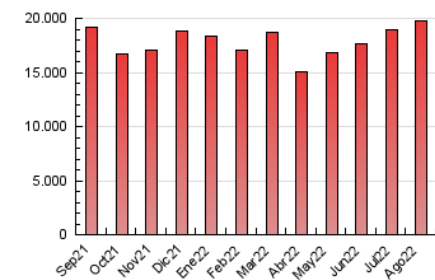

Páginas (x 1000)