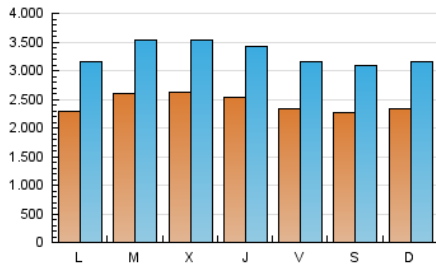

1. Cifras totales y promedios (Nacional e Internacional)

MES - AÑO	NAVEGADORES UNICOS	VISITAS	PAGINAS
Agosto - 2022	3.733.959	10.231.339	19.713.005
PROMEDIO DIARIO	243.814	330.043	635.903
PROMEDIO LUNES-VIERNES	248.303	336.205	653.414
PROMEDIO SABADO-DOMINGO	230.907	312.328	585.561
PAGINAS / VISITAS	1,93		
DURACION MEDIA VISITAS	0:02:33		
DURACION MEDIA PAGINAS	0:02:45		

2. Secciones (Nacional e Internacional)

	PAGINAS	%
HOME	6.860.407	34.80 %
RESTO	12.852.598	65.20 %

3. Por día del mes (Nacional e Internacional)

Día	N. únicos	Visitas	Páginas	Día	N. únicos	Visitas	Páginas	Día	N. únicos	Visitas	Páginas
1	241.824	319.666	619.890	11	245.037	319.067	627.907	21	250.504	324.482	581.461
2	245.608	334.227	681.598	12	252.904	330.269	602.988	22	248.556	336.763	621.928
3	217.058	295.997	578.662	13	230.114	312.568	585.877	23	286.761	393.022	751.364
4	244.937	326.750	618.124	14	247.761	344.509	616.467	24	245.379	339.792	679.508
5	216.211	292.166	640.834	15	243.289	340.818	620.153	25	247.342	338.151	659.885
6	231.808	306.836	561.433	16	288.562	390.961	692.701	26	244.382	332.788	648.350
7	221.893	298.545	561.352	17	277.930	376.790	720.275	27	231.142	322.386	630.698
8	190.740	268.577	548.194	18	278.722	384.150	745.258	28	217.273	297.691	614.597
9	268.619	349.183	695.008	19	219.522	304.397	603.481	29	223.885	307.953	624.381
10	325.590	412.327	799.549	20	216.762	291.604	532.606	30	213.041	298.097	580.185
								31	245.078	340.807	668.291

4. Gráficas (Nacional e Internacional)

4.1 Por día de la semana (promedio)

N. únicos / Visitas (x 100)

Páginas (x 100)

4.2 Por franja horaria (promedio)

Visitas_ (x 1000)

Páginas (x 1000)

4.3 Por meses