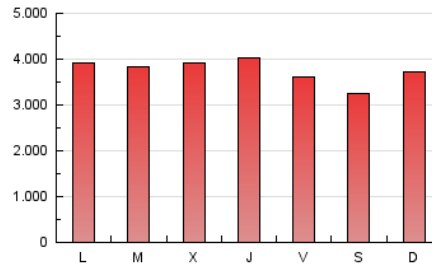

Ultima Hora
Tu información a un click

1. Cifras totales y promedios (Nacional e Internacional)

MES - AÑO	NAVEGADORES UNICOS	VISITAS	PAGINAS
Junio - 2026	2.044.967	5.677.515	11.289.869
PROMEDIO DIARIO	137.008	188.202	376.329
PROMEDIO LUNES-VIERNES	139.391	190.984	386.436
PROMEDIO SABADO-DOMINGO	130.455	180.551	348.535
PAGINAS / VISITAS	2,00		
DURACION MEDIA VISITAS	0:03:55		
TIEMPO INTERACCIÓN MEDIO	0:03:31		

2. Secciones (Nacional e Internacional)

	PAGINAS	%
HOME	3.932.361	34.83 %
RESTO	7.357.508	65.17 %

3. Por día del mes (Nacional e Internacional)

Día	N. únicos	Visitas	Páginas	Día	N. únicos	Visitas	Páginas	Día	N. únicos	Visitas	Páginas
1	139.764	190.904	386.584	11	163.419	219.601	458.162	21	105.780	161.064	318.483
2	128.544	171.626	353.512	12	149.524	203.262	394.085	22	124.820	181.656	364.995
3	135.834	183.374	368.049	13	131.699	184.149	352.075	23	147.601	207.485	410.896
4	148.720	201.540	376.574	14	166.028	220.756	402.369	24	134.567	187.972	380.303
5	136.943	180.985	349.612	15	155.316	212.784	398.033	25	121.577	174.702	362.291
6	108.103	149.282	310.944	16	136.891	191.142	387.827	26	122.161	168.848	351.162
7	135.169	182.310	352.688	17	142.958	194.709	410.157	27	121.483	166.164	325.829
8	175.544	223.216	402.879	18	128.174	180.706	417.810	28	166.206	223.077	410.281
9	138.223	184.143	394.126	19	118.894	168.455	353.403	29	141.518	195.224	403.396
10	150.227	203.130	409.931	20	109.171	157.604	315.612	30	125.375	176.193	367.801

4. Gráficas (Nacional e Internacional)

4.1 Por día de la semana (promedio)

N. únicos / Visitas (x 100)

Páginas (x 100)

4.2 Por franja horaria (promedio)

Visitas_ (x 1000)

Páginas (x 1000)

4.3 Por meses