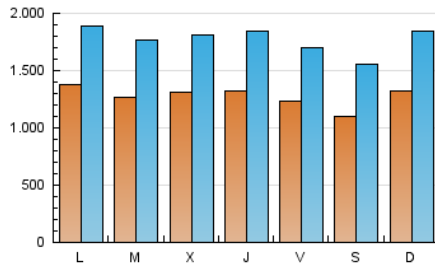

1. Cifras totales y promedios (Nacional)

MES - AÑO	NAVEGADORES UNICOS	VISITAS	PAGINAS
Junio - 2026	1.810.398	5.359.610	10.806.343
PROMEDIO DIARIO	127.778	177.605	360.211
PROMEDIO LUNES-VIERNES	130.176	180.394	370.346
PROMEDIO SABADO-DOMINGO	121.184	169.937	332.341
PAGINAS / VISITAS	2,03		
DURACION MEDIA VISITAS	0:04:02		
TIEMPO INTERACCIÓN MEDIO	0:03:53		

2. Secciones (Nacional)

	PAGINAS	%
HOME	3.829.774	35.44 %
RESTO	6.976.569	64.56 %

3. Por día del mes (Nacional)

Día	N. únicos	Visitas	Páginas	Día	N. únicos	Visitas	Páginas	Día	N. únicos	Visitas	Páginas
1	130.164	179.493	370.564	11	155.943	211.512	442.590	21	96.752	149.290	302.948
2	121.522	164.044	339.827	12	140.681	192.572	378.619	22	114.454	169.664	347.936
3	128.064	175.936	354.232	13	123.008	174.050	336.539	23	134.577	192.706	390.975
4	140.974	190.690	362.273	14	157.984	211.005	386.501	24	120.719	170.953	358.582
5	129.936	171.398	336.494	15	146.902	203.008	382.768	25	111.661	163.083	344.260
6	101.509	141.098	298.733	16	128.694	180.241	372.830	26	113.048	159.173	335.543
7	127.225	172.633	337.486	17	130.617	181.596	390.421	27	113.175	157.093	311.421
8	167.838	214.046	388.459	18	120.195	172.433	403.504	28	149.047	206.168	384.243
9	130.079	176.836	379.912	19	109.992	156.153	338.617	29	128.531	180.693	381.796
10	143.351	195.162	395.582	20	100.773	148.155	300.853	30	115.929	167.276	351.835

4. Gráficas (Nacional)

4.1 Por día de la semana (promedio)

N. únicos / Visitas (x 100)

Páginas (x 100)

4.2 Por franja horaria (promedio)

Visitas_ (x 1000)

Páginas (x 1000)

4.3 Por meses