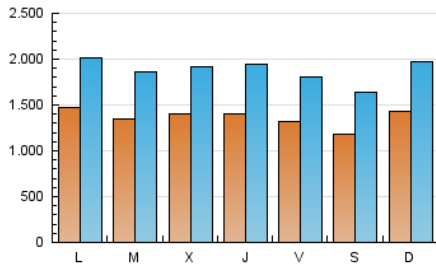

Ultima Hora
Tu información a un click

1. Cifras totales y promedios (Nacional e Internacional)

MES - AÑO	NAVEGADORES UNICOS	VISITAS	PAGINAS
Junio - 2026	2.044.967	5.677.515	11.289.869
PROMEDIO DIARIO	137.008	188.202	376.329
PROMEDIO LUNES-VIERNES	139.391	190.984	386.436
PROMEDIO SABADO-DOMINGO	130.455	180.551	348.535
PAGINAS / VISITAS	2,00		
DURACION MEDIA VISITAS	0:03:55		
TIEMPO INTERACCIÓN MEDIO	0:03:31		

2. Secciones (Nacional e Internacional)

	PAGINAS	%
HOME	3.932.361	34.83 %
RESTO	7.357.508	65.17 %

3. Por día del mes (Nacional e Internacional)

Día	N. únicos	Visitas	Páginas	Día	N. únicos	Visitas	Páginas	Día	N. únicos	Visitas	Páginas
1	139.764	190.904	386.584	11	163.419	219.601	458.162	21	105.780	161.064	318.483
2	128.544	171.626	353.512	12	149.524	203.262	394.085	22	124.820	181.656	364.995
3	135.834	183.374	368.049	13	131.699	184.149	352.075	23	147.601	207.485	410.896
4	148.720	201.540	376.574	14	166.028	220.756	402.369	24	134.567	187.972	380.303
5	136.943	180.985	349.612	15	155.316	212.784	398.033	25	121.577	174.702	362.291
6	108.103	149.282	310.944	16	136.891	191.142	387.827	26	122.161	168.848	351.162
7	135.169	182.310	352.688	17	142.958	194.709	410.157	27	121.483	166.164	325.829
8	175.544	223.216	402.879	18	128.174	180.706	417.810	28	166.206	223.077	410.281
9	138.223	184.143	394.126	19	118.894	168.455	353.403	29	141.518	195.224	403.396
10	150.227	203.130	409.931	20	109.171	157.604	315.612	30	125.375	176.193	367.801

4. Gráficas (Nacional e Internacional)

4.1 Por día de la semana (promedio)

N. únicos / Visitas (x 100)

Páginas (x 100)

4.2 Por franja horaria (promedio)

Visitas_ (x 1000)

Páginas (x 1000)

4.3 Por meses