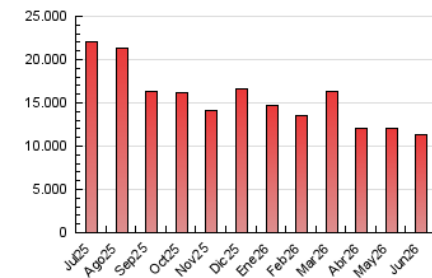

Páginas (x 1000)