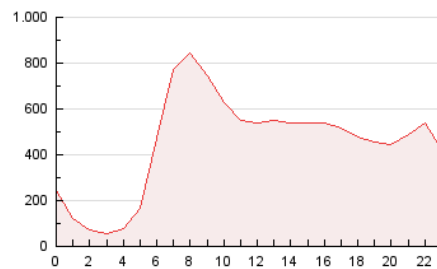

2. Secciones (Nacional)

	PAGINAS	%
HOME	3.829.774	35.44 %
RESTO	6.976.569	64.56 %

3. Por día del mes (Nacional)

Día	N. únicos	Visitas	Páginas	Día	N. únicos	Visitas	Páginas	Día	N. únicos	Visitas	Páginas
1	130.164	179.493	370.564	11	155.943	211.512	442.590	21	96.752	149.290	302.948
2	121.522	164.044	339.827	12	140.681	192.572	378.619	22	114.454	169.664	347.936
3	128.064	175.936	354.232	13	123.008	174.050	336.539	23	134.577	192.706	390.975
4	140.974	190.690	362.273	14	157.984	211.005	386.501	24	120.719	170.953	358.582
5	129.936	171.398	336.494	15	146.902	203.008	382.768	25	111.661	163.083	344.260
6	101.509	141.098	298.733	16	128.694	180.241	372.830	26	113.048	159.173	335.543
7	127.225	172.633	337.486	17	130.617	181.596	390.421	27	113.175	157.093	311.421
8	167.838	214.046	388.459	18	120.195	172.433	403.504	28	149.047	206.168	384.243
9	130.079	176.836	379.912	19	109.992	156.153	338.617	29	128.531	180.693	381.796
10	143.351	195.162	395.582	20	100.773	148.155	300.853	30	115.929	167.276	351.835

4. Gráficas (Nacional)

4.1 Por día de la semana (promedio)

N. únicos / Visitas (x 100)

Páginas (x 100)

4.2 Por franja horaria (promedio)

Visitas_ (x 1000)

Páginas (x 1000)

4.3 Por meses

N. únicos / Visitas (x 1000)

Páginas (x 1000)

5. Observaciones

Este Medio Electrónico de Comunicación ha sido medido por la herramienta Google Analytics de Google (GA4).

6. Definiciones básicas (Para más información ver Normas Técnicas para el Control de los Medios Electrónicos de Comunicación)