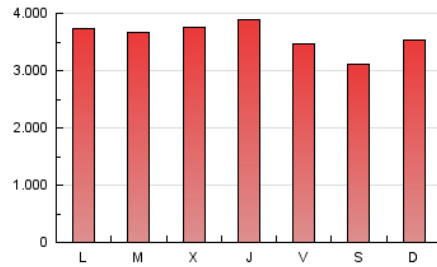

1. Cifras totales y promedios (Nacional)

MES - AÑO	NAVEGADORES UNICOS	VISITAS	PAGINAS
Junio - 2026	1.810.398	5.359.610	10.806.343
PROMEDIO DIARIO	127.778	177.605	360.211
PROMEDIO LUNES-VIERNES	130.176	180.394	370.346
PROMEDIO SABADO-DOMINGO	121.184	169.937	332.341
PAGINAS / VISITAS	2,03		
DURACION MEDIA VISITAS	0:04:02		
TIEMPO INTERACCIÓN MEDIO	0:03:53		

2. Secciones (Nacional)

	PAGINAS	%
HOME	3.829.774	35.44 %
RESTO	6.976.569	64.56 %

3. Por día del mes (Nacional)

Día	N. únicos	Visitas	Páginas	Día	N. únicos	Visitas	Páginas	Día	N. únicos	Visitas	Páginas
1	130.164	179.493	370.564	11	155.943	211.512	442.590	21	96.752	149.290	302.948
2	121.522	164.044	339.827	12	140.681	192.572	378.619	22	114.454	169.664	347.936
3	128.064	175.936	354.232	13	123.008	174.050	336.539	23	134.577	192.706	390.975
4	140.974	190.690	362.273	14	157.984	211.005	386.501	24	120.719	170.953	358.582
5	129.936	171.398	336.494	15	146.902	203.008	382.768	25	111.661	163.083	344.260
6	101.509	141.098	298.733	16	128.694	180.241	372.830	26	113.048	159.173	335.543
7	127.225	172.633	337.486	17	130.617	181.596	390.421	27	113.175	157.093	311.421
8	167.838	214.046	388.459	18	120.195	172.433	403.504	28	149.047	206.168	384.243
9	130.079	176.836	379.912	19	109.992	156.153	338.617	29	128.531	180.693	381.796
10	143.351	195.162	395.582	20	100.773	148.155	300.853	30	115.929	167.276	351.835

4. Gráficas (Nacional)

4.1 Por día de la semana (promedio)

N. únicos / Visitas (x 100)

Páginas (x 100)

4.2 Por franja horaria (promedio)

Visitas_ (x 1000)

Páginas (x 1000)

4.3 Por meses