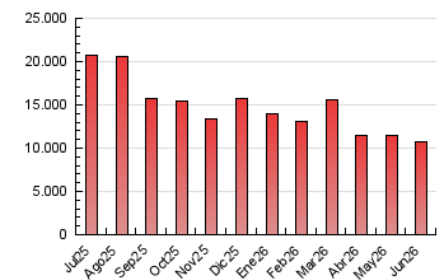

1. Cifras totales y promedios (Nacional)

MES - AÑO	NAVEGADORES UNICOS	VISITAS	PAGINAS
Junio - 2026	1.810.398	5.359.610	10.806.343
PROMEDIO DIARIO	127.778	177.605	360.211
PROMEDIO LUNES-VIERNES	130.176	180.394	370.346
PROMEDIO SABADO-DOMINGO	121.184	169.937	332.341
PAGINAS / VISITAS	2,03		
DURACION MEDIA VISITAS	0:04:02		
TIEMPO INTERACCIÓN MEDIO	0:03:53		

2. Secciones (Nacional)

	PAGINAS	%
HOME	3.829.774	35.44 %
RESTO	6.976.569	64.56 %

3. Por día del mes (Nacional)

Día	N. únicos	Visitas	Páginas	Día	N. únicos	Visitas	Páginas	Día	N. únicos	Visitas	Páginas
1	130.164	179.493	370.564	11	155.943	211.512	442.590	21	96.752	149.290	302.948
2	121.522	164.044	339.827	12	140.681	192.572	378.619	22	114.454	169.664	347.936
3	128.064	175.936	354.232	13	123.008	174.050	336.539	23	134.577	192.706	390.975
4	140.974	190.690	362.273	14	157.984	211.005	386.501	24	120.719	170.953	358.582
5	129.936	171.398	336.494	15	146.902	203.008	382.768	25	111.661	163.083	344.260
6	101.509	141.098	298.733	16	128.694	180.241	372.830	26	113.048	159.173	335.543
7	127.225	172.633	337.486	17	130.617	181.596	390.421	27	113.175	157.093	311.421
8	167.838	214.046	388.459	18	120.195	172.433	403.504	28	149.047	206.168	384.243
9	130.079	176.836	379.912	19	109.992	156.153	338.617	29	128.531	180.693	381.796
10	143.351	195.162	395.582	20	100.773	148.155	300.853	30	115.929	167.276	351.835

4. Gráficas (Nacional)

4.1 Por día de la semana (promedio)

N. únicos / Visitas (x 100)

Páginas (x 100)

4.2 Por franja horaria (promedio)

Visitas_ (x 1000)

Páginas (x 1000)

4.3 Por meses

N. únicos / Visitas (x 1000)

Páginas (x 1000)

5. Observaciones

Este Medio Electrónico de Comunicación ha sido medido por la herramienta Google Analytics de Google (GA4).

6. Definiciones básicas (Para más información ver Normas Técnicas para el Control de los Medios Electrónicos de Comunicación)