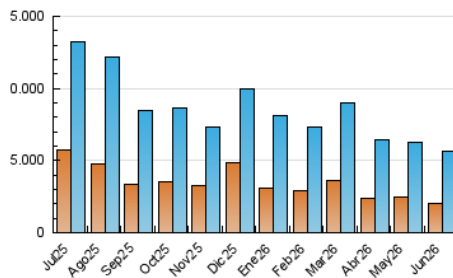

4.3 Por meses

N. únicos / Visitas (x 1000)