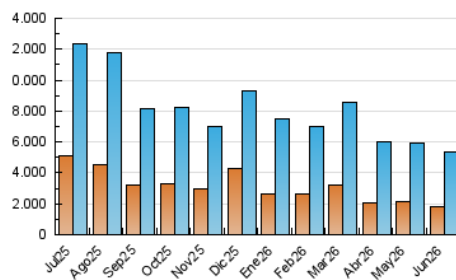

1. Cifras totales y promedios (Nacional)

MES - AÑO	NAVEGADORES UNICOS	VISITAS	PAGINAS
Junio - 2026	1.810.398	5.359.610	10.806.343
PROMEDIO DIARIO	127.778	177.605	360.211
PROMEDIO LUNES-VIERNES	130.176	180.394	370.346
PROMEDIO SABADO-DOMINGO	121.184	169.937	332.341
PAGINAS / VISITAS	2,03		
DURACION MEDIA VISITAS	0:04:02		
TIEMPO INTERACCIÓN MEDIO	0:03:53		

2. Secciones (Nacional)

	PAGINAS	%
HOME	3.829.774	35.44 %
RESTO	6.976.569	64.56 %

3. Por día del mes (Nacional)

Día	N. únicos	Visitas	Páginas	Día	N. únicos	Visitas	Páginas	Día	N. únicos	Visitas	Páginas
1	130.164	179.493	370.564	11	155.943	211.512	442.590	21	96.752	149.290	302.948
2	121.522	164.044	339.827	12	140.681	192.572	378.619	22	114.454	169.664	347.936
3	128.064	175.936	354.232	13	123.008	174.050	336.539	23	134.577	192.706	390.975
4	140.974	190.690	362.273	14	157.984	211.005	386.501	24	120.719	170.953	358.582
5	129.936	171.398	336.494	15	146.902	203.008	382.768	25	111.661	163.083	344.260
6	101.509	141.098	298.733	16	128.694	180.241	372.830	26	113.048	159.173	335.543
7	127.225	172.633	337.486	17	130.617	181.596	390.421	27	113.175	157.093	311.421
8	167.838	214.046	388.459	18	120.195	172.433	403.504	28	149.047	206.168	384.243
9	130.079	176.836	379.912	19	109.992	156.153	338.617	29	128.531	180.693	381.796
10	143.351	195.162	395.582	20	100.773	148.155	300.853	30	115.929	167.276	351.835

4. Gráficas (Nacional)

4.1 Por día de la semana (promedio)

N. únicos / Visitas (x 100)

Páginas (x 100)

4.2 Por franja horaria (promedio)

Visitas_ (x 1000)

Páginas (x 1000)

4.3 Por meses

N. únicos / Visitas (x 1000)

Páginas (x 1000)

5. Observaciones

Este Medio Electrónico de Comunicación ha sido medido por la herramienta Google Analytics de Google (GA4).

6. Definiciones básicas (Para más información ver Normas Técnicas para el Control de los Medios Electrónicos de Comunicación)