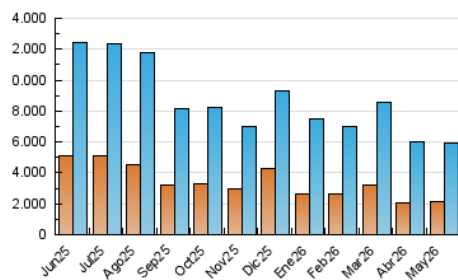

1. Cifras totales y promedios (Nacional)

MES - AÑO	NAVEGADORES UNICOS	VISITAS	PAGINAS
Mayo - 2026	2.150.188	5.893.039	11.510.773
PROMEDIO DIARIO	141.007	190.362	371.315
PROMEDIO LUNES-VIERNES	146.707	195.741	381.851
PROMEDIO SABADO-DOMINGO	129.038	179.067	349.190
PAGINAS / VISITAS	1,95		
DURACION MEDIA VISITAS	0:03:48		
TIEMPO INTERACCIÓN MEDIO	0:03:19		

2. Secciones (Nacional)

	PAGINAS	%
HOME	3.972.503	34.51 %
RESTO	7.538.270	65.49 %

3. Por día del mes (Nacional)

Día	N. únicos	Visitas	Páginas	Día	N. únicos	Visitas	Páginas	Día	N. únicos	Visitas	Páginas
1	164.929	217.892	379.872	11	129.783	175.052	349.081	21	136.762	184.089	368.714
2	124.788	171.630	310.156	12	135.302	178.575	349.445	22	128.899	175.514	346.938
3	115.334	165.573	314.132	13	144.487	194.450	380.630	23	130.217	181.582	368.141
4	142.345	197.085	392.322	14	158.812	208.210	407.974	24	132.893	182.000	363.636
5	144.258	186.522	371.221	15	208.773	259.359	441.456	25	124.045	171.274	373.226
6	143.912	203.485	386.892	16	122.696	166.839	307.500	26	135.446	180.453	360.197
7	156.874	210.004	411.395	17	131.990	186.721	398.599	27	162.170	204.534	364.085
8	144.970	196.898	388.277	18	153.817	202.570	405.765	28	149.051	202.221	410.684
9	128.496	180.058	344.718	19	151.022	200.432	404.827	29	144.153	194.982	381.684
10	118.026	169.017	325.195	20	121.028	166.957	344.187	30	139.294	180.500	356.849
								31	146.650	206.751	402.975

4. Gráficas (Nacional)

4.1 Por día de la semana (promedio)

N. únicos / Visitas (x 100)

Páginas (x 100)

4.2 Por franja horaria (promedio)

Visitas_ (x 1000)

Páginas (x 1000)

4.3 Por meses

N. únicos / Visitas (x 1000)

Páginas (x 1000)

5. Observaciones

Este Medio Electrónico de Comunicación ha sido medido por la herramienta Google Analytics de Google (GA4).

6. Definiciones básicas (Para más información ver Normas Técnicas para el Control de los Medios Electrónicos de Comunicación)