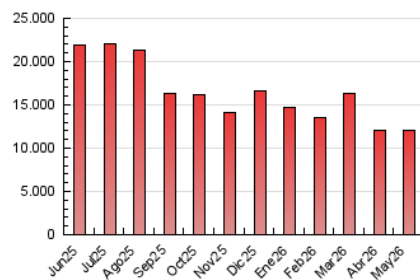

Páginas (x 1000)