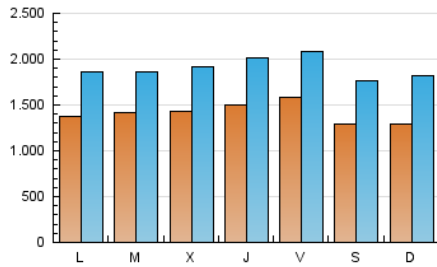

1. Cifras totales y promedios (Nacional)

MES - AÑO	NAVEGADORES UNICOS	VISITAS	PAGINAS
Mayo - 2026	2.150.188	5.893.039	11.510.773
PROMEDIO DIARIO	141.007	190.362	371.315
PROMEDIO LUNES-VIERNES	146.707	195.741	381.851
PROMEDIO SABADO-DOMINGO	129.038	179.067	349.190
PAGINAS / VISITAS	1,95		
DURACION MEDIA VISITAS	0:03:48		
TIEMPO INTERACCIÓN MEDIO	0:03:19		

2. Secciones (Nacional)

	PAGINAS	%
HOME	3.972.503	34.51 %
RESTO	7.538.270	65.49 %

3. Por día del mes (Nacional)

Día	N. únicos	Visitas	Páginas	Día	N. únicos	Visitas	Páginas	Día	N. únicos	Visitas	Páginas
1	164.929	217.892	379.872	11	129.783	175.052	349.081	21	136.762	184.089	368.714
2	124.788	171.630	310.156	12	135.302	178.575	349.445	22	128.899	175.514	346.938
3	115.334	165.573	314.132	13	144.487	194.450	380.630	23	130.217	181.582	368.141
4	142.345	197.085	392.322	14	158.812	208.210	407.974	24	132.893	182.000	363.636
5	144.258	186.522	371.221	15	208.773	259.359	441.456	25	124.045	171.274	373.226
6	143.912	203.485	386.892	16	122.696	166.839	307.500	26	135.446	180.453	360.197
7	156.874	210.004	411.395	17	131.990	186.721	398.599	27	162.170	204.534	364.085
8	144.970	196.898	388.277	18	153.817	202.570	405.765	28	149.051	202.221	410.684
9	128.496	180.058	344.718	19	151.022	200.432	404.827	29	144.153	194.982	381.684
10	118.026	169.017	325.195	20	121.028	166.957	344.187	30	139.294	180.500	356.849
								31	146.650	206.751	402.975

4. Gráficas (Nacional)

4.1 Por día de la semana (promedio)

N. únicos / Visitas (x 100)

Páginas (x 100)

4.2 Por franja horaria (promedio)

Visitas_ (x 1000)

Páginas (x 1000)

4.3 Por meses