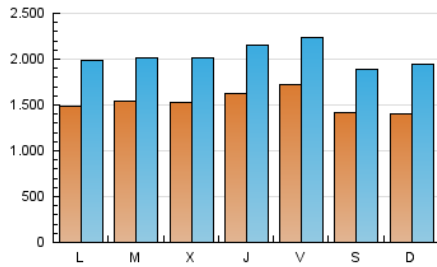

Ultima Hora
Tu información a un click

1. Cifras totales y promedios (Nacional e Internacional)

MES - AÑO	NAVEGADORES UNICOS	VISITAS	PAGINAS
Mayo - 2026	2.467.030	6.269.110	12.081.798
PROMEDIO DIARIO	152.663	203.175	389.735
PROMEDIO LUNES-VIERNES	158.522	208.763	400.214
PROMEDIO SABADO-DOMINGO	140.358	191.442	367.731
PAGINAS / VISITAS	1,92		
DURACION MEDIA VISITAS	0:03:41		
TIEMPO INTERACCIÓN MEDIO	0:02:57		

2. Secciones (Nacional e Internacional)

	PAGINAS	%
HOME	4.081.758	33.78 %
RESTO	8.000.040	66.22 %

3. Por día del mes (Nacional e Internacional)

Día	N. únicos	Visitas	Páginas	Día	N. únicos	Visitas	Páginas	Día	N. únicos	Visitas	Páginas
1	172.287	225.398	393.079	11	137.496	183.922	362.930	21	152.017	203.032	390.365
2	131.512	180.194	323.607	12	142.597	186.624	363.411	22	143.230	189.616	367.474
3	121.020	173.706	326.658	13	152.336	202.272	395.022	23	142.972	194.244	387.458
4	148.869	204.157	405.252	14	170.291	220.334	426.944	24	146.452	197.243	385.196
5	151.372	194.400	384.273	15	231.949	285.179	476.197	25	139.128	187.075	394.853
6	152.731	212.487	401.742	16	145.918	191.697	339.958	26	150.724	199.524	379.508
7	165.395	220.634	426.377	17	150.106	205.677	427.486	27	170.358	212.254	375.945
8	152.182	206.665	402.881	18	170.090	219.717	429.052	28	161.782	216.782	430.368
9	135.902	187.973	358.972	19	171.139	223.540	432.304	29	159.082	209.614	402.948
10	125.233	177.312	338.653	20	133.905	180.789	363.565	30	148.586	190.278	371.451
								31	155.880	216.094	417.869

4. Gráficas (Nacional e Internacional)

4.1 Por día de la semana (promedio)

N. únicos / Visitas (x 100)

Páginas (x 100)

4.2 Por franja horaria (promedio)

Visitas_ (x 1000)

Páginas (x 1000)

4.3 Por meses