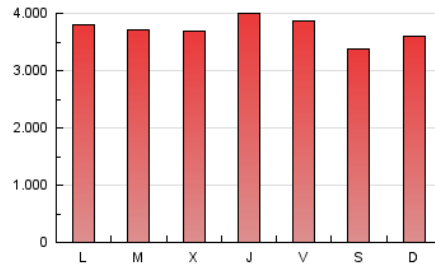

1. Cifras totales y promedios (Nacional)

MES - AÑO	NAVEGADORES UNICOS	VISITAS	PAGINAS
Mayo - 2026	2.150.188	5.893.039	11.510.773
PROMEDIO DIARIO	141.007	190.362	371.315
PROMEDIO LUNES-VIERNES	146.707	195.741	381.851
PROMEDIO SABADO-DOMINGO	129.038	179.067	349.190
PAGINAS / VISITAS	1,95		
DURACION MEDIA VISITAS	0:03:48		
TIEMPO INTERACCIÓN MEDIO	0:03:19		

2. Secciones (Nacional)

	PAGINAS	%
HOME	3.972.503	34.51 %
RESTO	7.538.270	65.49 %

3. Por día del mes (Nacional)

Día	N. únicos	Visitas	Páginas	Día	N. únicos	Visitas	Páginas	Día	N. únicos	Visitas	Páginas
1	164.929	217.892	379.872	11	129.783	175.052	349.081	21	136.762	184.089	368.714
2	124.788	171.630	310.156	12	135.302	178.575	349.445	22	128.899	175.514	346.938
3	115.334	165.573	314.132	13	144.487	194.450	380.630	23	130.217	181.582	368.141
4	142.345	197.085	392.322	14	158.812	208.210	407.974	24	132.893	182.000	363.636
5	144.258	186.522	371.221	15	208.773	259.359	441.456	25	124.045	171.274	373.226
6	143.912	203.485	386.892	16	122.696	166.839	307.500	26	135.446	180.453	360.197
7	156.874	210.004	411.395	17	131.990	186.721	398.599	27	162.170	204.534	364.085
8	144.970	196.898	388.277	18	153.817	202.570	405.765	28	149.051	202.221	410.684
9	128.496	180.058	344.718	19	151.022	200.432	404.827	29	144.153	194.982	381.684
10	118.026	169.017	325.195	20	121.028	166.957	344.187	30	139.294	180.500	356.849
								31	146.650	206.751	402.975

4. Gráficas (Nacional)

4.1 Por día de la semana (promedio)

N. únicos / Visitas (x 100)

Páginas (x 100)

4.2 Por franja horaria (promedio)

Visitas_ (x 1000)

Páginas (x 1000)

4.3 Por meses