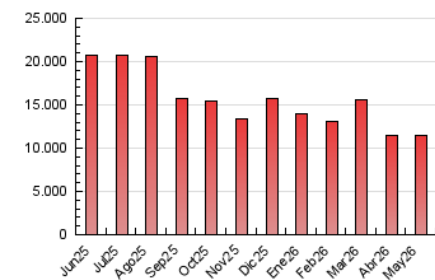

1. Cifras totales y promedios (Nacional)

MES - AÑO	NAVEGADORES UNICOS	VISITAS	PAGINAS
Mayo - 2026	2.150.188	5.893.039	11.510.773
PROMEDIO DIARIO	141.007	190.362	371.315
PROMEDIO LUNES-VIERNES	146.707	195.741	381.851
PROMEDIO SABADO-DOMINGO	129.038	179.067	349.190
PAGINAS / VISITAS	1,95		
DURACION MEDIA VISITAS	0:03:48		
TIEMPO INTERACCIÓN MEDIO	0:03:19		

2. Secciones (Nacional)

	PAGINAS	%
HOME	3.972.503	34.51 %
RESTO	7.538.270	65.49 %

3. Por día del mes (Nacional)

Día	N. únicos	Visitas	Páginas	Día	N. únicos	Visitas	Páginas	Día	N. únicos	Visitas	Páginas
1	164.929	217.892	379.872	11	129.783	175.052	349.081	21	136.762	184.089	368.714
2	124.788	171.630	310.156	12	135.302	178.575	349.445	22	128.899	175.514	346.938
3	115.334	165.573	314.132	13	144.487	194.450	380.630	23	130.217	181.582	368.141
4	142.345	197.085	392.322	14	158.812	208.210	407.974	24	132.893	182.000	363.636
5	144.258	186.522	371.221	15	208.773	259.359	441.456	25	124.045	171.274	373.226
6	143.912	203.485	386.892	16	122.696	166.839	307.500	26	135.446	180.453	360.197
7	156.874	210.004	411.395	17	131.990	186.721	398.599	27	162.170	204.534	364.085
8	144.970	196.898	388.277	18	153.817	202.570	405.765	28	149.051	202.221	410.684
9	128.496	180.058	344.718	19	151.022	200.432	404.827	29	144.153	194.982	381.684
10	118.026	169.017	325.195	20	121.028	166.957	344.187	30	139.294	180.500	356.849
								31	146.650	206.751	402.975

4. Gráficas (Nacional)

4.1 Por día de la semana (promedio)

N. únicos / Visitas (x 100)

Páginas (x 100)

4.2 Por franja horaria (promedio)

Visitas_ (x 1000)

Páginas (x 1000)

4.3 Por meses

N. únicos / Visitas (x 1000)

Páginas (x 1000)

5. Observaciones

Este Medio Electrónico de Comunicación ha sido medido por la herramienta Google Analytics de Google (GA4).

6. Definiciones básicas (Para más información ver Normas Técnicas para el Control de los Medios Electrónicos de Comunicación)