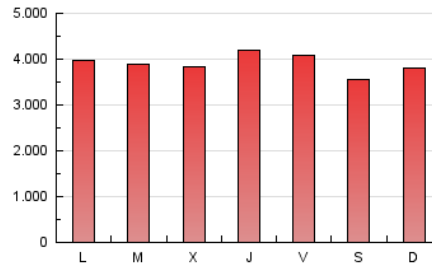

Ultima Hora
Tu información a un click

1. Cifras totales y promedios (Nacional e Internacional)

MES - AÑO	NAVEGADORES UNICOS	VISITAS	PAGINAS
Mayo - 2026	2.467.030	6.269.110	12.081.798
PROMEDIO DIARIO	152.663	203.175	389.735
PROMEDIO LUNES-VIERNES	158.522	208.763	400.214
PROMEDIO SABADO-DOMINGO	140.358	191.442	367.731
PAGINAS / VISITAS	1,92		
DURACION MEDIA VISITAS	0:03:41		
TIEMPO INTERACCIÓN MEDIO	0:02:57		

2. Secciones (Nacional e Internacional)

	PAGINAS	%
HOME	4.081.758	33.78 %
RESTO	8.000.040	66.22 %

3. Por día del mes (Nacional e Internacional)

Día	N. únicos	Visitas	Páginas	Día	N. únicos	Visitas	Páginas	Día	N. únicos	Visitas	Páginas
1	172.287	225.398	393.079	11	137.496	183.922	362.930	21	152.017	203.032	390.365
2	131.512	180.194	323.607	12	142.597	186.624	363.411	22	143.230	189.616	367.474
3	121.020	173.706	326.658	13	152.336	202.272	395.022	23	142.972	194.244	387.458
4	148.869	204.157	405.252	14	170.291	220.334	426.944	24	146.452	197.243	385.196
5	151.372	194.400	384.273	15	231.949	285.179	476.197	25	139.128	187.075	394.853
6	152.731	212.487	401.742	16	145.918	191.697	339.958	26	150.724	199.524	379.508
7	165.395	220.634	426.377	17	150.106	205.677	427.486	27	170.358	212.254	375.945
8	152.182	206.665	402.881	18	170.090	219.717	429.052	28	161.782	216.782	430.368
9	135.902	187.973	358.972	19	171.139	223.540	432.304	29	159.082	209.614	402.948
10	125.233	177.312	338.653	20	133.905	180.789	363.565	30	148.586	190.278	371.451
								31	155.880	216.094	417.869

4. Gráficas (Nacional e Internacional)

4.1 Por día de la semana (promedio)

N. únicos / Visitas (x 100)

Páginas (x 100)

4.2 Por franja horaria (promedio)

Visitas_ (x 1000)

Páginas (x 1000)

4.3 Por meses