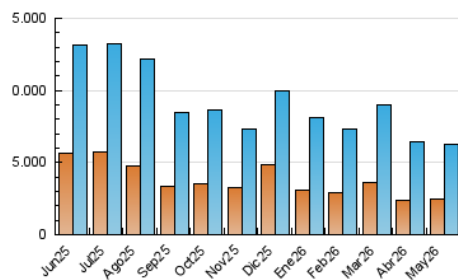

4.3 Por meses

N. únicos / Visitas (x 1000)