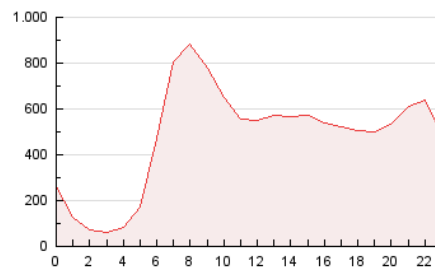

2. Secciones (Nacional)

	PAGINAS	%
HOME	3.972.503	34.51 %
RESTO	7.538.270	65.49 %

3. Por día del mes (Nacional)

Día	N. únicos	Visitas	Páginas	Día	N. únicos	Visitas	Páginas	Día	N. únicos	Visitas	Páginas
1	164.929	217.892	379.872	11	129.783	175.052	349.081	21	136.762	184.089	368.714
2	124.788	171.630	310.156	12	135.302	178.575	349.445	22	128.899	175.514	346.938
3	115.334	165.573	314.132	13	144.487	194.450	380.630	23	130.217	181.582	368.141
4	142.345	197.085	392.322	14	158.812	208.210	407.974	24	132.893	182.000	363.636
5	144.258	186.522	371.221	15	208.773	259.359	441.456	25	124.045	171.274	373.226
6	143.912	203.485	386.892	16	122.696	166.839	307.500	26	135.446	180.453	360.197
7	156.874	210.004	411.395	17	131.990	186.721	398.599	27	162.170	204.534	364.085
8	144.970	196.898	388.277	18	153.817	202.570	405.765	28	149.051	202.221	410.684
9	128.496	180.058	344.718	19	151.022	200.432	404.827	29	144.153	194.982	381.684
10	118.026	169.017	325.195	20	121.028	166.957	344.187	30	139.294	180.500	356.849
								31	146.650	206.751	402.975

4. Gráficas (Nacional)

4.1 Por día de la semana (promedio)

N. únicos / Visitas (x 100)

Páginas (x 100)

4.2 Por franja horaria (promedio)

Visitas_ (x 1000)

Páginas (x 1000)

4.3 Por meses

N. únicos / Visitas (x 1000)

Páginas (x 1000)

5. Observaciones

Este Medio Electrónico de Comunicación ha sido medido por la herramienta Google Analytics de Google (GA4).

6. Definiciones básicas (Para más información ver Normas Técnicas para el Control de los Medios Electrónicos de Comunicación)