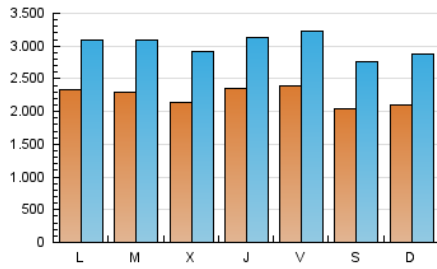

1. Cifras totales y promedios (Nacional e Internacional)

MES - AÑO	NAVEGADORES UNICOS	VISITAS	PAGINAS
Mayo - 2024	3.555.506	9.355.331	19.389.610
PROMEDIO DIARIO	224.051	301.785	625.471
PROMEDIO LUNES-VIERNES	229.747	308.620	644.530
PROMEDIO SABADO-DOMINGO	207.674	282.134	570.677
PAGINAS / VISITAS	2,07		
DURACION MEDIA VISITAS	0:03:51		
TIEMPO INTERACCIÓN MEDIO	0:03:25		

2. Secciones (Nacional e Internacional)

	PAGINAS	%
HOME	6.412.764	33.07 %
RESTO	12.976.846	66.93 %

3. Por día del mes (Nacional e Internacional)

Día	N. únicos	Visitas	Páginas	Día	N. únicos	Visitas	Páginas	Día	N. únicos	Visitas	Páginas
1	184.068	254.775	511.849	11	215.533	303.487	598.232	21	250.864	327.682	653.631
2	205.457	276.905	517.460	12	184.590	264.492	555.885	22	231.605	302.096	613.611
3	189.274	252.073	504.476	13	189.590	261.563	510.793	23	302.216	384.480	864.913
4	167.669	224.200	441.927	14	207.955	289.429	600.296	24	359.567	487.148	1.132.235
5	179.598	249.798	515.053	15	217.695	301.876	621.215	25	212.285	290.313	630.635
6	231.248	303.502	585.711	16	267.196	351.346	726.163	26	245.073	327.378	621.788
7	217.662	291.426	564.449	17	251.253	319.948	625.343	27	240.511	321.108	709.920
8	207.822	278.170	595.116	18	223.870	286.963	585.605	28	242.677	328.640	746.628
9	204.401	276.753	593.792	19	232.774	310.444	616.294	29	223.985	316.977	650.106
10	206.436	287.318	600.325	20	271.204	348.253	714.443	30	193.754	271.801	605.728
								31	187.745	264.987	575.988

4. Gráficas (Nacional e Internacional)

4.1 Por día de la semana (promedio)

N. únicos / Visitas (x 100)

Páginas (x 100)

4.2 Por franja horaria (promedio)

Visitas_ (x 1000)

Páginas (x 1000)

4.3 Por meses