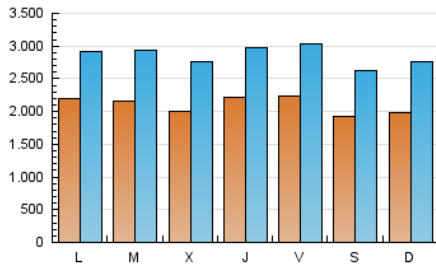

1. Cifras totales y promedios (Nacional)

MES - AÑO	NAVEGADORES UNICOS	VISITAS	PAGINAS
Mayo - 2024	3.254.639	8.874.638	18.578.523
PROMEDIO DIARIO	210.769	286.279	599.307
PROMEDIO LUNES-VIERNES	215.932	292.380	617.300
PROMEDIO SABADO-DOMINGO	195.926	268.737	547.578
PAGINAS / VISITAS	2,09		
DURACION MEDIA VISITAS	0:03:54		
TIEMPO INTERACCIÓN MEDIO	0:03:36		

2. Secciones (Nacional)

	PAGINAS	%
HOME	6.121.278	32.95 %
RESTO	12.457.245	67.05 %

3. Por día del mes (Nacional)

Día	N. únicos	Visitas	Páginas	Día	N. únicos	Visitas	Páginas	Día	N. únicos	Visitas	Páginas
1	169.942	237.294	487.927	11	205.730	290.306	577.479	21	239.810	313.444	630.314
2	192.329	262.056	494.129	12	174.463	253.689	534.776	22	221.214	292.317	592.073
3	172.056	234.354	476.916	13	177.121	243.014	487.798	23	286.297	367.006	830.656
4	154.068	208.732	417.830	14	193.477	272.537	574.240	24	335.442	455.892	1.073.608
5	167.637	237.243	492.915	15	204.195	286.466	597.729	25	199.976	275.854	603.411
6	210.137	283.165	549.959	16	253.402	337.713	700.438	26	231.688	312.199	595.828
7	202.099	270.833	536.638	17	237.151	301.601	600.112	27	228.529	304.649	682.880
8	195.760	264.974	572.619	18	212.468	274.347	563.725	28	227.223	315.961	716.819
9	194.100	266.349	572.629	19	221.375	297.524	594.659	29	212.096	299.485	623.366
10	196.848	275.127	580.035	20	260.192	333.180	685.390	30	181.005	257.172	580.722
								31	176.003	250.155	550.903

4. Gráficas (Nacional)

4.1 Por día de la semana (promedio)

N. únicos / Visitas (x 100)

Páginas (x 100)

4.2 Por franja horaria (promedio)

Visitas_ (x 1000)

Páginas (x 1000)

4.3 Por meses