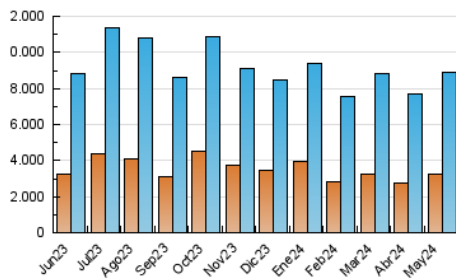

4.3 Por meses

N. únicos / Visitas (x 1000)