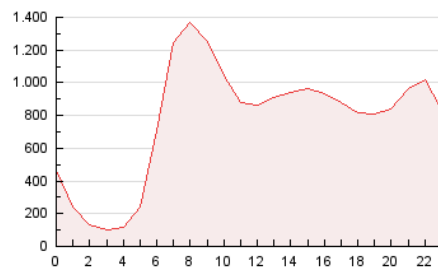

2. Secciones (Nacional)

	PAGINAS	%
HOME	6.121.278	32.95 %
RESTO	12.457.245	67.05 %

3. Por día del mes (Nacional)

Día	N. únicos	Visitas	Páginas	Día	N. únicos	Visitas	Páginas	Día	N. únicos	Visitas	Páginas
1	169.942	237.294	487.927	11	205.730	290.306	577.479	21	239.810	313.444	630.314
2	192.329	262.056	494.129	12	174.463	253.689	534.776	22	221.214	292.317	592.073
3	172.056	234.354	476.916	13	177.121	243.014	487.798	23	286.297	367.006	830.656
4	154.068	208.732	417.830	14	193.477	272.537	574.240	24	335.442	455.892	1.073.608
5	167.637	237.243	492.915	15	204.195	286.466	597.729	25	199.976	275.854	603.411
6	210.137	283.165	549.959	16	253.402	337.713	700.438	26	231.688	312.199	595.828
7	202.099	270.833	536.638	17	237.151	301.601	600.112	27	228.529	304.649	682.880
8	195.760	264.974	572.619	18	212.468	274.347	563.725	28	227.223	315.961	716.819
9	194.100	266.349	572.629	19	221.375	297.524	594.659	29	212.096	299.485	623.366
10	196.848	275.127	580.035	20	260.192	333.180	685.390	30	181.005	257.172	580.722
								31	176.003	250.155	550.903

4. Gráficas (Nacional)

4.1 Por día de la semana (promedio)

N. únicos / Visitas (x 100)

Páginas (x 100)

4.2 Por franja horaria (promedio)

Visitas_ (x 1000)

Páginas (x 1000)

4.3 Por meses

N. únicos / Visitas (x 1000)

Páginas (x 1000)

5. Observaciones

Este Medio Electrónico de Comunicación ha sido medido por la herramienta Google Analytics de Google (GA4)

6. Definiciones básicas (Para más información ver Normas Técnicas para el Control de los Medios Electrónicos de Comunicación)