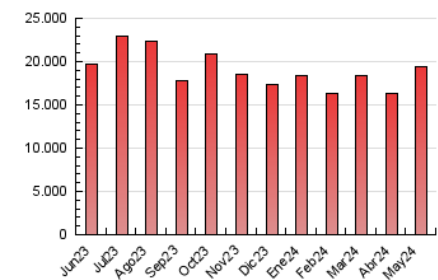

Páginas (x 1000)