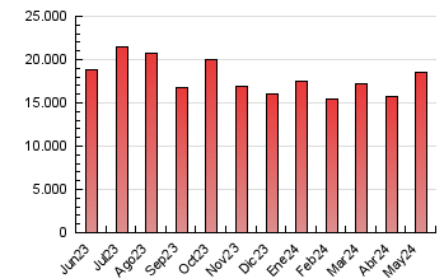

1. Cifras totales y promedios (Nacional)

MES - AÑO	NAVEGADORES UNICOS	VISITAS	PAGINAS
Mayo - 2024	3.254.639	8.874.638	18.578.523
PROMEDIO DIARIO	210.769	286.279	599.307
PROMEDIO LUNES-VIERNES	215.932	292.380	617.300
PROMEDIO SABADO-DOMINGO	195.926	268.737	547.578
PAGINAS / VISITAS	2,09		
DURACION MEDIA VISITAS	0:03:54		
TIEMPO INTERACCIÓN MEDIO	0:03:36		

2. Secciones (Nacional)

	PAGINAS	%
HOME	6.121.278	32.95 %
RESTO	12.457.245	67.05 %

3. Por día del mes (Nacional)

Día	N. únicos	Visitas	Páginas	Día	N. únicos	Visitas	Páginas	Día	N. únicos	Visitas	Páginas
1	169.942	237.294	487.927	11	205.730	290.306	577.479	21	239.810	313.444	630.314
2	192.329	262.056	494.129	12	174.463	253.689	534.776	22	221.214	292.317	592.073
3	172.056	234.354	476.916	13	177.121	243.014	487.798	23	286.297	367.006	830.656
4	154.068	208.732	417.830	14	193.477	272.537	574.240	24	335.442	455.892	1.073.608
5	167.637	237.243	492.915	15	204.195	286.466	597.729	25	199.976	275.854	603.411
6	210.137	283.165	549.959	16	253.402	337.713	700.438	26	231.688	312.199	595.828
7	202.099	270.833	536.638	17	237.151	301.601	600.112	27	228.529	304.649	682.880
8	195.760	264.974	572.619	18	212.468	274.347	563.725	28	227.223	315.961	716.819
9	194.100	266.349	572.629	19	221.375	297.524	594.659	29	212.096	299.485	623.366
10	196.848	275.127	580.035	20	260.192	333.180	685.390	30	181.005	257.172	580.722
								31	176.003	250.155	550.903

4. Gráficas (Nacional)

4.1 Por día de la semana (promedio)

N. únicos / Visitas (x 100)

Páginas (x 100)

4.2 Por franja horaria (promedio)

Visitas_ (x 1000)

Páginas (x 1000)

4.3 Por meses

N. únicos / Visitas (x 1000)

Páginas (x 1000)

5. Observaciones

Este Medio Electrónico de Comunicación ha sido medido por la herramienta Google Analytics de Google (GA4)

6. Definiciones básicas (Para más información ver Normas Técnicas para el Control de los Medios Electrónicos de Comunicación)