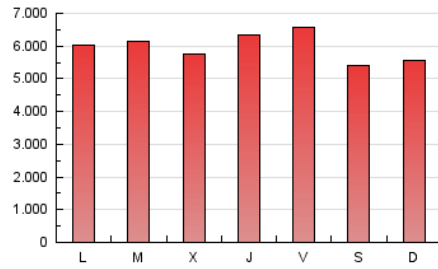

1. Cifras totales y promedios (Nacional)

MES - AÑO	NAVEGADORES UNICOS	VISITAS	PAGINAS
Mayo - 2024	3.254.639	8.874.638	18.578.523
PROMEDIO DIARIO	210.769	286.279	599.307
PROMEDIO LUNES-VIERNES	215.932	292.380	617.300
PROMEDIO SABADO-DOMINGO	195.926	268.737	547.578
PAGINAS / VISITAS	2,09		
DURACION MEDIA VISITAS	0:03:54		
TIEMPO INTERACCIÓN MEDIO	0:03:36		

2. Secciones (Nacional)

	PAGINAS	%
HOME	6.121.278	32.95 %
RESTO	12.457.245	67.05 %

3. Por día del mes (Nacional)

Día	N. únicos	Visitas	Páginas	Día	N. únicos	Visitas	Páginas	Día	N. únicos	Visitas	Páginas
1	169.942	237.294	487.927	11	205.730	290.306	577.479	21	239.810	313.444	630.314
2	192.329	262.056	494.129	12	174.463	253.689	534.776	22	221.214	292.317	592.073
3	172.056	234.354	476.916	13	177.121	243.014	487.798	23	286.297	367.006	830.656
4	154.068	208.732	417.830	14	193.477	272.537	574.240	24	335.442	455.892	1.073.608
5	167.637	237.243	492.915	15	204.195	286.466	597.729	25	199.976	275.854	603.411
6	210.137	283.165	549.959	16	253.402	337.713	700.438	26	231.688	312.199	595.828
7	202.099	270.833	536.638	17	237.151	301.601	600.112	27	228.529	304.649	682.880
8	195.760	264.974	572.619	18	212.468	274.347	563.725	28	227.223	315.961	716.819
9	194.100	266.349	572.629	19	221.375	297.524	594.659	29	212.096	299.485	623.366
10	196.848	275.127	580.035	20	260.192	333.180	685.390	30	181.005	257.172	580.722
								31	176.003	250.155	550.903

4. Gráficas (Nacional)

4.1 Por día de la semana (promedio)

N. únicos / Visitas (x 100)

Páginas (x 100)

4.2 Por franja horaria (promedio)

Visitas_ (x 1000)

Páginas (x 1000)

4.3 Por meses