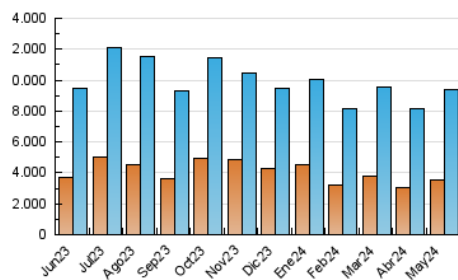

4.3 Por meses

N. únicos / Visitas (x 1000)