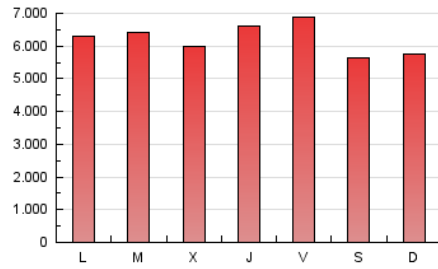

1. Cifras totales y promedios (Nacional e Internacional)

MES - AÑO	NAVEGADORES UNICOS	VISITAS	PAGINAS
Mayo - 2024	3.555.506	9.355.331	19.389.610
PROMEDIO DIARIO	224.051	301.785	625.471
PROMEDIO LUNES-VIERNES	229.747	308.620	644.530
PROMEDIO SABADO-DOMINGO	207.674	282.134	570.677
PAGINAS / VISITAS	2,07		
DURACION MEDIA VISITAS	0:03:51		
TIEMPO INTERACCIÓN MEDIO	0:03:25		

2. Secciones (Nacional e Internacional)

	PAGINAS	%
HOME	6.412.764	33.07 %
RESTO	12.976.846	66.93 %

3. Por día del mes (Nacional e Internacional)

Día	N. únicos	Visitas	Páginas	Día	N. únicos	Visitas	Páginas	Día	N. únicos	Visitas	Páginas
1	184.068	254.775	511.849	11	215.533	303.487	598.232	21	250.864	327.682	653.631
2	205.457	276.905	517.460	12	184.590	264.492	555.885	22	231.605	302.096	613.611
3	189.274	252.073	504.476	13	189.590	261.563	510.793	23	302.216	384.480	864.913
4	167.669	224.200	441.927	14	207.955	289.429	600.296	24	359.567	487.148	1.132.235
5	179.598	249.798	515.053	15	217.695	301.876	621.215	25	212.285	290.313	630.635
6	231.248	303.502	585.711	16	267.196	351.346	726.163	26	245.073	327.378	621.788
7	217.662	291.426	564.449	17	251.253	319.948	625.343	27	240.511	321.108	709.920
8	207.822	278.170	595.116	18	223.870	286.963	585.605	28	242.677	328.640	746.628
9	204.401	276.753	593.792	19	232.774	310.444	616.294	29	223.985	316.977	650.106
10	206.436	287.318	600.325	20	271.204	348.253	714.443	30	193.754	271.801	605.728
								31	187.745	264.987	575.988

4. Gráficas (Nacional e Internacional)

4.1 Por día de la semana (promedio)

N. únicos / Visitas (x 100)

Páginas (x 100)

4.2 Por franja horaria (promedio)

Visitas_ (x 1000)

Páginas (x 1000)

4.3 Por meses