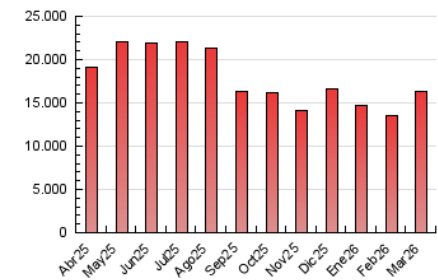

Páginas (x 1000)