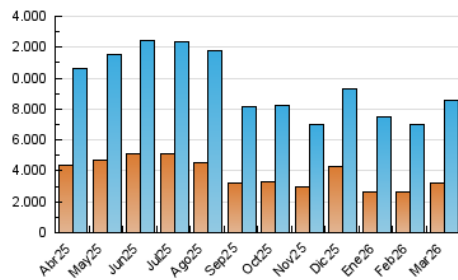

1. Cifras totales y promedios (Nacional)

MES - AÑO	NAVEGADORES UNICOS	VISITAS	PAGINAS
Marzo - 2026	3.238.302	8.545.600	15.585.677
PROMEDIO DIARIO	212.371	275.477	502.764
PROMEDIO LUNES-VIERNES	208.660	271.380	505.274
PROMEDIO SABADO-DOMINGO	221.444	285.490	496.628
PAGINAS / VISITAS	1,83		
DURACION MEDIA VISITAS	0:03:03		
TIEMPO INTERACCIÓN MEDIO	0:02:25		

2. Secciones (Nacional)

	PAGINAS	%
HOME	4.085.917	26.22 %
RESTO	11.499.760	73.78 %

3. Por día del mes (Nacional)

Día	N. únicos	Visitas	Páginas	Día	N. únicos	Visitas	Páginas	Día	N. únicos	Visitas	Páginas
1	313.813	380.945	617.125	11	176.786	239.067	452.221	21	226.212	283.524	484.240
2	230.756	295.372	542.312	12	184.264	233.482	458.996	22	278.613	353.884	597.658
3	234.351	307.574	614.529	13	221.924	283.342	513.525	23	232.852	302.806	557.057
4	208.107	276.633	567.427	14	194.067	247.050	437.082	24	175.333	233.130	436.747
5	205.470	266.696	529.628	15	214.391	279.657	497.805	25	165.957	237.102	473.483
6	193.903	257.596	473.449	16	295.295	357.808	627.495	26	180.753	241.749	447.140
7	168.701	234.608	417.508	17	288.800	346.083	623.326	27	152.513	210.925	402.944
8	213.872	276.236	478.926	18	204.329	261.954	471.438	28	163.142	227.421	392.648
9	204.107	266.101	483.234	19	198.446	257.796	481.035	29	220.183	286.089	546.664
10	192.103	258.800	461.125	20	261.238	327.809	548.916	30	197.088	262.663	479.339
								31	186.147	245.871	470.655

4. Gráficas (Nacional)

4.1 Por día de la semana (promedio)

N. únicos / Visitas (x 100)

Páginas (x 100)

4.2 Por franja horaria (promedio)

Visitas_ (x 1000)

Páginas (x 1000)

4.3 Por meses

N. únicos / Visitas (x 1000)

Páginas (x 1000)

5. Observaciones

Este Medio Electrónico de Comunicación ha sido medido por la herramienta Google Analytics de Google (GA4).

6. Definiciones básicas (Para más información ver Normas Técnicas para el Control de los Medios Electrónicos de Comunicación)