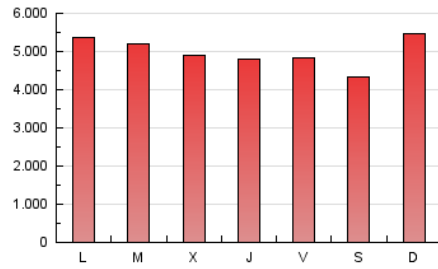

1. Cifras totales y promedios (Nacional)

MES - AÑO	NAVEGADORES UNICOS	VISITAS	PAGINAS
Marzo - 2026	3.238.302	8.545.600	15.585.677
PROMEDIO DIARIO	212.371	275.477	502.764
PROMEDIO LUNES-VIERNES	208.660	271.380	505.274
PROMEDIO SABADO-DOMINGO	221.444	285.490	496.628
PAGINAS / VISITAS	1,83		
DURACION MEDIA VISITAS	0:03:03		
TIEMPO INTERACCIÓN MEDIO	0:02:25		

2. Secciones (Nacional)

	PAGINAS	%
HOME	4.085.917	26.22 %
RESTO	11.499.760	73.78 %

3. Por día del mes (Nacional)

Día	N. únicos	Visitas	Páginas	Día	N. únicos	Visitas	Páginas	Día	N. únicos	Visitas	Páginas
1	313.813	380.945	617.125	11	176.786	239.067	452.221	21	226.212	283.524	484.240
2	230.756	295.372	542.312	12	184.264	233.482	458.996	22	278.613	353.884	597.658
3	234.351	307.574	614.529	13	221.924	283.342	513.525	23	232.852	302.806	557.057
4	208.107	276.633	567.427	14	194.067	247.050	437.082	24	175.333	233.130	436.747
5	205.470	266.696	529.628	15	214.391	279.657	497.805	25	165.957	237.102	473.483
6	193.903	257.596	473.449	16	295.295	357.808	627.495	26	180.753	241.749	447.140
7	168.701	234.608	417.508	17	288.800	346.083	623.326	27	152.513	210.925	402.944
8	213.872	276.236	478.926	18	204.329	261.954	471.438	28	163.142	227.421	392.648
9	204.107	266.101	483.234	19	198.446	257.796	481.035	29	220.183	286.089	546.664
10	192.103	258.800	461.125	20	261.238	327.809	548.916	30	197.088	262.663	479.339
								31	186.147	245.871	470.655

4. Gráficas (Nacional)

4.1 Por día de la semana (promedio)

N. únicos / Visitas (x 100)

Páginas (x 100)

4.2 Por franja horaria (promedio)

Visitas_ (x 1000)

Páginas (x 1000)

4.3 Por meses