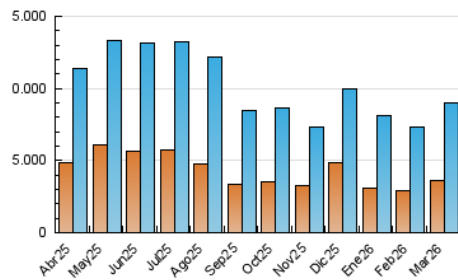

4.3 Por meses

N. únicos / Visitas (x 1000)