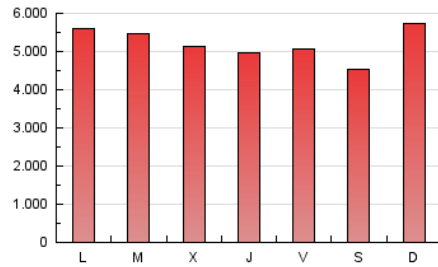

1. Cifras totales y promedios (Nacional e Internacional)

MES - AÑO	NAVEGADORES UNICOS	VISITAS	PAGINAS
Marzo - 2026	3.601.363	9.041.685	16.280.341
PROMEDIO DIARIO	226.654	291.148	525.172
PROMEDIO LUNES-VIERNES	222.689	287.026	527.406
PROMEDIO SABADO-DOMINGO	236.347	301.226	519.713
PAGINAS / VISITAS	1,80		
DURACION MEDIA VISITAS	0:02:58		
TIEMPO INTERACCIÓN MEDIO	0:02:13		

2. Secciones (Nacional e Internacional)

	PAGINAS	%
HOME	4.212.798	25.88 %
RESTO	12.067.543	74.12 %

3. Por día del mes (Nacional e Internacional)

Día	N. únicos	Visitas	Páginas	Día	N. únicos	Visitas	Páginas	Día	N. únicos	Visitas	Páginas
1	328.335	396.208	642.807	11	189.873	251.176	472.162	21	246.352	301.643	512.114
2	243.348	309.237	566.247	12	197.280	247.364	478.071	22	295.806	372.640	622.621
3	247.230	318.995	636.151	13	235.913	299.410	534.711	23	247.863	319.779	580.180
4	220.463	291.936	589.157	14	211.208	263.537	462.861	24	193.753	251.918	462.807
5	215.842	279.100	548.178	15	236.189	305.133	529.781	25	177.877	251.534	494.508
6	204.916	272.420	492.415	16	314.095	383.133	654.696	26	192.581	257.404	466.873
7	176.317	242.773	432.154	17	310.691	370.833	654.635	27	163.884	224.617	421.648
8	222.370	287.786	494.623	18	221.340	280.186	497.447	28	175.860	240.819	411.407
9	217.140	283.759	504.355	19	210.631	271.545	499.976	29	234.682	300.496	569.047
10	207.420	272.654	484.214	20	278.621	346.247	574.271	30	209.137	273.988	498.731
								31	199.259	257.327	491.493

4. Gráficas (Nacional e Internacional)

4.1 Por día de la semana (promedio)

N. únicos / Visitas (x 100)

Páginas (x 100)

4.2 Por franja horaria (promedio)

Visitas_ (x 1000)

Páginas (x 1000)

4.3 Por meses