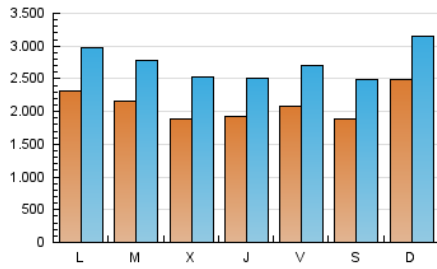

1. Cifras totales y promedios (Nacional)

MES - AÑO	NAVEGADORES UNICOS	VISITAS	PAGINAS
Marzo - 2026	3.238.302	8.545.600	15.585.677
PROMEDIO DIARIO	212.371	275.477	502.764
PROMEDIO LUNES-VIERNES	208.660	271.380	505.274
PROMEDIO SABADO-DOMINGO	221.444	285.490	496.628
PAGINAS / VISITAS	1,83		
DURACION MEDIA VISITAS	0:03:03		
TIEMPO INTERACCIÓN MEDIO	0:02:25		

2. Secciones (Nacional)

	PAGINAS	%
HOME	4.085.917	26.22 %
RESTO	11.499.760	73.78 %

3. Por día del mes (Nacional)

Día	N. únicos	Visitas	Páginas	Día	N. únicos	Visitas	Páginas	Día	N. únicos	Visitas	Páginas
1	313.813	380.945	617.125	11	176.786	239.067	452.221	21	226.212	283.524	484.240
2	230.756	295.372	542.312	12	184.264	233.482	458.996	22	278.613	353.884	597.658
3	234.351	307.574	614.529	13	221.924	283.342	513.525	23	232.852	302.806	557.057
4	208.107	276.633	567.427	14	194.067	247.050	437.082	24	175.333	233.130	436.747
5	205.470	266.696	529.628	15	214.391	279.657	497.805	25	165.957	237.102	473.483
6	193.903	257.596	473.449	16	295.295	357.808	627.495	26	180.753	241.749	447.140
7	168.701	234.608	417.508	17	288.800	346.083	623.326	27	152.513	210.925	402.944
8	213.872	276.236	478.926	18	204.329	261.954	471.438	28	163.142	227.421	392.648
9	204.107	266.101	483.234	19	198.446	257.796	481.035	29	220.183	286.089	546.664
10	192.103	258.800	461.125	20	261.238	327.809	548.916	30	197.088	262.663	479.339
								31	186.147	245.871	470.655

4. Gráficas (Nacional)

4.1 Por día de la semana (promedio)

N. únicos / Visitas (x 100)

Páginas (x 100)

4.2 Por franja horaria (promedio)

Visitas_ (x 1000)

Páginas (x 1000)

4.3 Por meses