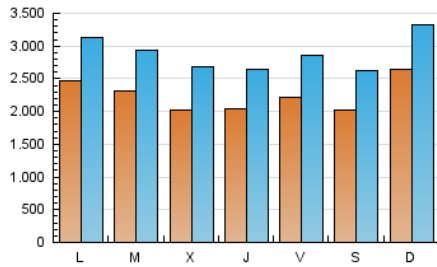

1. Cifras totales y promedios (Nacional e Internacional)

MES - AÑO	NAVEGADORES UNICOS	VISITAS	PAGINAS
Marzo - 2026	3.601.363	9.041.685	16.280.341
PROMEDIO DIARIO	226.654	291.148	525.172
PROMEDIO LUNES-VIERNES	222.689	287.026	527.406
PROMEDIO SABADO-DOMINGO	236.347	301.226	519.713
PAGINAS / VISITAS	1,80		
DURACION MEDIA VISITAS	0:02:58		
TIEMPO INTERACCIÓN MEDIO	0:02:13		

2. Secciones (Nacional e Internacional)

	PAGINAS	%
HOME	4.212.798	25.88 %
RESTO	12.067.543	74.12 %

3. Por día del mes (Nacional e Internacional)

Día	N. únicos	Visitas	Páginas	Día	N. únicos	Visitas	Páginas	Día	N. únicos	Visitas	Páginas
1	328.335	396.208	642.807	11	189.873	251.176	472.162	21	246.352	301.643	512.114
2	243.348	309.237	566.247	12	197.280	247.364	478.071	22	295.806	372.640	622.621
3	247.230	318.995	636.151	13	235.913	299.410	534.711	23	247.863	319.779	580.180
4	220.463	291.936	589.157	14	211.208	263.537	462.861	24	193.753	251.918	462.807
5	215.842	279.100	548.178	15	236.189	305.133	529.781	25	177.877	251.534	494.508
6	204.916	272.420	492.415	16	314.095	383.133	654.696	26	192.581	257.404	466.873
7	176.317	242.773	432.154	17	310.691	370.833	654.635	27	163.884	224.617	421.648
8	222.370	287.786	494.623	18	221.340	280.186	497.447	28	175.860	240.819	411.407
9	217.140	283.759	504.355	19	210.631	271.545	499.976	29	234.682	300.496	569.047
10	207.420	272.654	484.214	20	278.621	346.247	574.271	30	209.137	273.988	498.731
								31	199.259	257.327	491.493

4. Gráficas (Nacional e Internacional)

4.1 Por día de la semana (promedio)

N. únicos / Visitas (x 100)

Páginas (x 100)

4.2 Por franja horaria (promedio)

Visitas_ (x 1000)

Páginas (x 1000)

4.3 Por meses