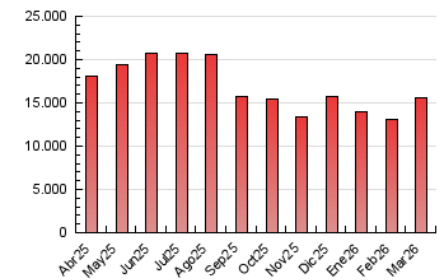

1. Cifras totales y promedios (Nacional)

MES - AÑO	NAVEGADORES UNICOS	VISITAS	PAGINAS
Marzo - 2026	3.238.302	8.545.600	15.585.677
PROMEDIO DIARIO	212.371	275.477	502.764
PROMEDIO LUNES-VIERNES	208.660	271.380	505.274
PROMEDIO SABADO-DOMINGO	221.444	285.490	496.628
PAGINAS / VISITAS	1,83		
DURACION MEDIA VISITAS	0:03:03		
TIEMPO INTERACCIÓN MEDIO	0:02:25		

2. Secciones (Nacional)

	PAGINAS	%
HOME	4.085.917	26.22 %
RESTO	11.499.760	73.78 %

3. Por día del mes (Nacional)

Día	N. únicos	Visitas	Páginas	Día	N. únicos	Visitas	Páginas	Día	N. únicos	Visitas	Páginas
1	313.813	380.945	617.125	11	176.786	239.067	452.221	21	226.212	283.524	484.240
2	230.756	295.372	542.312	12	184.264	233.482	458.996	22	278.613	353.884	597.658
3	234.351	307.574	614.529	13	221.924	283.342	513.525	23	232.852	302.806	557.057
4	208.107	276.633	567.427	14	194.067	247.050	437.082	24	175.333	233.130	436.747
5	205.470	266.696	529.628	15	214.391	279.657	497.805	25	165.957	237.102	473.483
6	193.903	257.596	473.449	16	295.295	357.808	627.495	26	180.753	241.749	447.140
7	168.701	234.608	417.508	17	288.800	346.083	623.326	27	152.513	210.925	402.944
8	213.872	276.236	478.926	18	204.329	261.954	471.438	28	163.142	227.421	392.648
9	204.107	266.101	483.234	19	198.446	257.796	481.035	29	220.183	286.089	546.664
10	192.103	258.800	461.125	20	261.238	327.809	548.916	30	197.088	262.663	479.339
								31	186.147	245.871	470.655

4. Gráficas (Nacional)

4.1 Por día de la semana (promedio)

N. únicos / Visitas (x 100)

Páginas (x 100)

4.2 Por franja horaria (promedio)

Visitas_ (x 1000)

Páginas (x 1000)

4.3 Por meses

N. únicos / Visitas (x 1000)

Páginas (x 1000)

5. Observaciones

Este Medio Electrónico de Comunicación ha sido medido por la herramienta Google Analytics de Google (GA4).

6. Definiciones básicas (Para más información ver Normas Técnicas para el Control de los Medios Electrónicos de Comunicación)