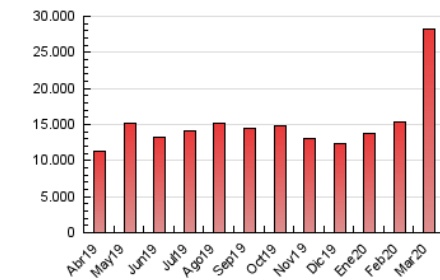

Páginas (x 1000)