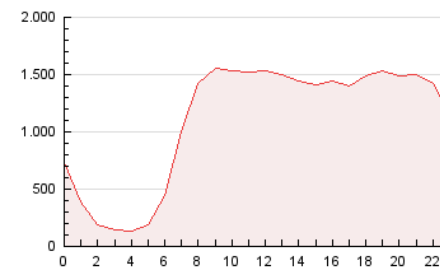

2. Secciones (Nacional)

	PAGINAS	%
HOME	8.988.634	33.83 %
RESTO	17.580.746	66.17 %

3. Por día del mes (Nacional)

Día	N. únicos	Visitas	Páginas	Día	N. únicos	Visitas	Páginas	Día	N. únicos	Visitas	Páginas
1	165.946	219.014	418.104	11	248.615	349.769	667.221	21	294.653	446.337	942.899
2	149.858	202.894	425.224	12	413.107	611.489	1.145.703	22	401.559	598.520	1.225.195
3	171.410	228.490	465.228	13	419.957	613.864	1.154.437	23	317.414	491.402	1.035.823
4	172.062	237.078	493.805	14	527.007	734.966	1.297.330	24	382.412	565.263	1.154.759
5	154.691	209.343	433.493	15	362.325	520.855	1.043.274	25	363.886	531.277	1.076.935
6	162.855	221.395	447.202	16	313.097	477.096	990.422	26	494.354	662.045	1.230.636
7	153.675	203.137	401.718	17	351.497	510.759	1.038.748	27	331.015	480.892	1.002.859
8	144.232	193.981	386.307	18	382.213	542.206	1.047.487	28	377.573	551.615	1.115.153
9	201.781	275.933	545.208	19	314.136	464.539	953.167	29	340.314	478.441	969.738
10	246.490	340.002	690.953	20	312.100	459.240	938.416	30	294.079	441.386	921.359
								31	291.016	430.625	910.577

4. Gráficas (Nacional)

4.1 Por día de la semana (promedio)

N. únicos / Visitas (x 100)

Páginas (x 100)

4.2 Por franja horaria (promedio)

Visitas (x 1000)

Páginas (x 1000)

4.3 Por meses

N. únicos / Visitas (x 1000)

Páginas (x 1000)

5. Observaciones

Este Medio Electrónico de Comunicación ha sido medido por la herramienta Google Analytics de Google

6. Definiciones básicas (Para más información ver Normas Técnicas para el Control de los Medios Electrónicos de Comunicación)

Página Vista:

Conjunto de ficheros enviado a un usuario como resultado de una petición del mismo recibida por el servidor. Cuando la página está formada por varios marcos (frames), el conjunto de los mismos tendrá, a efectos de cómputo, la consideración de una página unitaria.