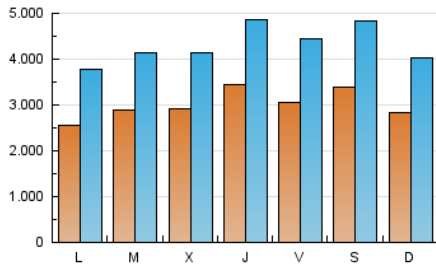

1. Cifras totales y promedios (Nacional)

MES - AÑO	NAVEGADORES UNICOS	VISITAS	PAGINAS
Marzo - 2020	5.051.728	13.293.853	26.569.380
PROMEDIO DIARIO	298.559	428.834	857.077
PROMEDIO LUNES-VIERNES	294.911	424.863	853.166
PROMEDIO SABADO-DOMINGO	307.476	438.541	866.635
PAGINAS / VISITAS	2,00		
DURACION MEDIA VISITAS	0:03:06		
DURACION MEDIA PAGINAS	0:03:06		

2. Secciones (Nacional)

	PAGINAS	%
HOME	8.988.634	33.83 %
RESTO	17.580.746	66.17 %

3. Por día del mes (Nacional)

Día	N. únicos	Visitas	Páginas	Día	N. únicos	Visitas	Páginas	Día	N. únicos	Visitas	Páginas
1	165.946	219.014	418.104	11	248.615	349.769	667.221	21	294.653	446.337	942.899
2	149.858	202.894	425.224	12	413.107	611.489	1.145.703	22	401.559	598.520	1.225.195
3	171.410	228.490	465.228	13	419.957	613.864	1.154.437	23	317.414	491.402	1.035.823
4	172.062	237.078	493.805	14	527.007	734.966	1.297.330	24	382.412	565.263	1.154.759
5	154.691	209.343	433.493	15	362.325	520.855	1.043.274	25	363.886	531.277	1.076.935
6	162.855	221.395	447.202	16	313.097	477.096	990.422	26	494.354	662.045	1.230.636
7	153.675	203.137	401.718	17	351.497	510.759	1.038.748	27	331.015	480.892	1.002.859
8	144.232	193.981	386.307	18	382.213	542.206	1.047.487	28	377.573	551.615	1.115.153
9	201.781	275.933	545.208	19	314.136	464.539	953.167	29	340.314	478.441	969.738
10	246.490	340.002	690.953	20	312.100	459.240	938.416	30	294.079	441.386	921.359
								31	291.016	430.625	910.577

4. Gráficas (Nacional)

4.1 Por día de la semana (promedio)

N. únicos / Visitas (x 100)

Páginas (x 100)

4.2 Por franja horaria (promedio)

Visitas (x 1000)

Páginas (x 1000)

4.3 Por meses