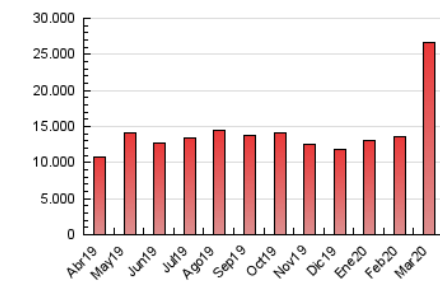

Páginas (x 1000)