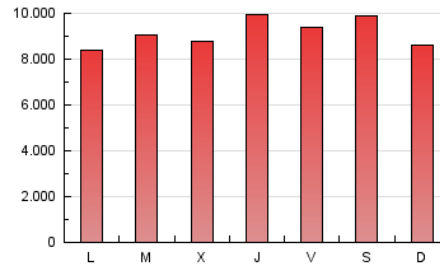

1. Cifras totales y promedios (Nacional e Internacional)

MES - AÑO	NAVEGADORES UNICOS	VISITAS	PAGINAS
Marzo - 2020	5.949.522	14.446.057	28.234.364
PROMEDIO DIARIO	331.180	466.002	910.786
PROMEDIO LUNES-VIERNES	328.289	462.925	907.849
PROMEDIO SABADO-DOMINGO	338.248	473.522	917.965
PAGINAS / VISITAS	1,95		
DURACION MEDIA VISITAS	0:02:58		
DURACION MEDIA PAGINAS	0:03:07		

2. Secciones (Nacional e Internacional)

	PAGINAS	%
HOME	9.314.114	32.99 %
RESTO	18.920.250	67.01 %

3. Por día del mes (Nacional e Internacional)

Día	N. únicos	Visitas	Páginas	Día	N. únicos	Visitas	Páginas	Día	N. únicos	Visitas	Páginas
1	211.304	267.927	479.854	11	272.496	378.962	711.378	21	330.498	485.541	1.000.816
2	198.876	253.895	489.284	12	451.176	655.978	1.210.095	22	444.055	647.788	1.297.211
3	216.926	275.797	524.490	13	460.476	660.720	1.223.388	23	354.050	535.693	1.101.363
4	209.560	277.265	546.253	14	560.546	776.054	1.361.062	24	425.756	611.440	1.220.876
5	183.934	242.755	477.885	15	394.751	556.503	1.097.574	25	399.382	570.424	1.133.938
6	188.464	251.496	488.177	16	349.950	519.151	1.051.905	26	530.718	703.425	1.291.660
7	175.957	227.674	435.946	17	387.167	551.551	1.098.865	27	355.478	509.985	1.049.570
8	162.229	214.126	415.372	18	422.373	590.369	1.115.227	28	401.390	581.070	1.161.515
9	224.063	299.698	580.320	19	348.333	502.688	1.009.169	29	363.502	505.017	1.012.334
10	268.052	366.911	732.599	20	344.535	498.774	996.641	30	317.837	470.670	967.173
								31	312.757	456.710	952.424

4. Gráficas (Nacional e Internacional)

4.1 Por día de la semana (promedio)

N. únicos / Visitas (x 100)

Páginas (x 100)

4.2 Por franja horaria (promedio)

Visitas (x 1000)

Páginas (x 1000)

4.3 Por meses