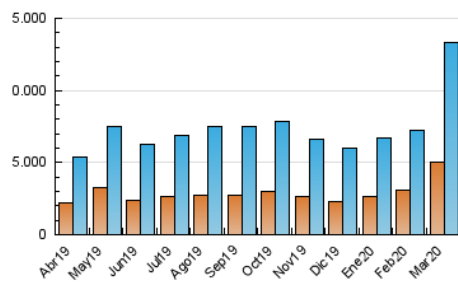

4.3 Por meses

N. únicos / Visitas (x 1000)