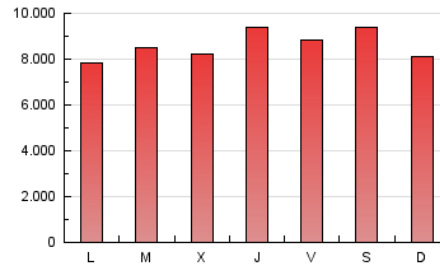

1. Cifras totales y promedios (Nacional)

MES - AÑO	NAVEGADORES UNICOS	VISITAS	PAGINAS
Marzo - 2020	5.051.728	13.293.853	26.569.380
PROMEDIO DIARIO	298.559	428.834	857.077
PROMEDIO LUNES-VIERNES	294.911	424.863	853.166
PROMEDIO SABADO-DOMINGO	307.476	438.541	866.635
PAGINAS / VISITAS	2,00		
DURACION MEDIA VISITAS	0:03:06		
DURACION MEDIA PAGINAS	0:03:06		

2. Secciones (Nacional)

	PAGINAS	%
HOME	8.988.634	33.83 %
RESTO	17.580.746	66.17 %

3. Por día del mes (Nacional)

Día	N. únicos	Visitas	Páginas	Día	N. únicos	Visitas	Páginas	Día	N. únicos	Visitas	Páginas
1	165.946	219.014	418.104	11	248.615	349.769	667.221	21	294.653	446.337	942.899
2	149.858	202.894	425.224	12	413.107	611.489	1.145.703	22	401.559	598.520	1.225.195
3	171.410	228.490	465.228	13	419.957	613.864	1.154.437	23	317.414	491.402	1.035.823
4	172.062	237.078	493.805	14	527.007	734.966	1.297.330	24	382.412	565.263	1.154.759
5	154.691	209.343	433.493	15	362.325	520.855	1.043.274	25	363.886	531.277	1.076.935
6	162.855	221.395	447.202	16	313.097	477.096	990.422	26	494.354	662.045	1.230.636
7	153.675	203.137	401.718	17	351.497	510.759	1.038.748	27	331.015	480.892	1.002.859
8	144.232	193.981	386.307	18	382.213	542.206	1.047.487	28	377.573	551.615	1.115.153
9	201.781	275.933	545.208	19	314.136	464.539	953.167	29	340.314	478.441	969.738
10	246.490	340.002	690.953	20	312.100	459.240	938.416	30	294.079	441.386	921.359
								31	291.016	430.625	910.577

4. Gráficas (Nacional)

4.1 Por día de la semana (promedio)

N. únicos / Visitas (x 100)

Páginas (x 100)

4.2 Por franja horaria (promedio)

Visitas (x 1000)

Páginas (x 1000)

4.3 Por meses