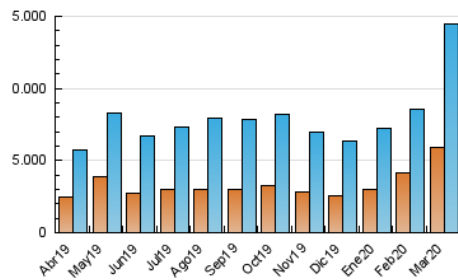

4.3 Por meses

N. únicos / Visitas (x 1000)