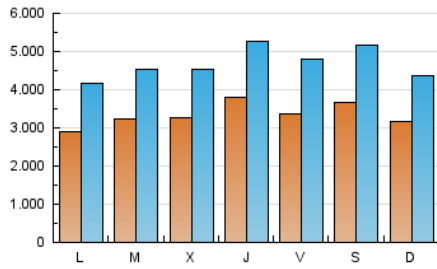

1. Cifras totales y promedios (Nacional e Internacional)

MES - AÑO	NAVEGADORES UNICOS	VISITAS	PAGINAS
Marzo - 2020	5.949.522	14.446.057	28.234.364
PROMEDIO DIARIO	331.180	466.002	910.786
PROMEDIO LUNES-VIERNES	328.289	462.925	907.849
PROMEDIO SABADO-DOMINGO	338.248	473.522	917.965
PAGINAS / VISITAS	1,95		
DURACION MEDIA VISITAS	0:02:58		
DURACION MEDIA PAGINAS	0:03:07		

2. Secciones (Nacional e Internacional)

	PAGINAS	%
HOME	9.314.114	32.99 %
RESTO	18.920.250	67.01 %

3. Por día del mes (Nacional e Internacional)

Día	N. únicos	Visitas	Páginas	Día	N. únicos	Visitas	Páginas	Día	N. únicos	Visitas	Páginas
1	211.304	267.927	479.854	11	272.496	378.962	711.378	21	330.498	485.541	1.000.816
2	198.876	253.895	489.284	12	451.176	655.978	1.210.095	22	444.055	647.788	1.297.211
3	216.926	275.797	524.490	13	460.476	660.720	1.223.388	23	354.050	535.693	1.101.363
4	209.560	277.265	546.253	14	560.546	776.054	1.361.062	24	425.756	611.440	1.220.876
5	183.934	242.755	477.885	15	394.751	556.503	1.097.574	25	399.382	570.424	1.133.938
6	188.464	251.496	488.177	16	349.950	519.151	1.051.905	26	530.718	703.425	1.291.660
7	175.957	227.674	435.946	17	387.167	551.551	1.098.865	27	355.478	509.985	1.049.570
8	162.229	214.126	415.372	18	422.373	590.369	1.115.227	28	401.390	581.070	1.161.515
9	224.063	299.698	580.320	19	348.333	502.688	1.009.169	29	363.502	505.017	1.012.334
10	268.052	366.911	732.599	20	344.535	498.774	996.641	30	317.837	470.670	967.173
								31	312.757	456.710	952.424

4. Gráficas (Nacional e Internacional)

4.1 Por día de la semana (promedio)

N. únicos / Visitas (x 100)

Páginas (x 100)

4.2 Por franja horaria (promedio)

Visitas (x 1000)

Páginas (x 1000)

4.3 Por meses