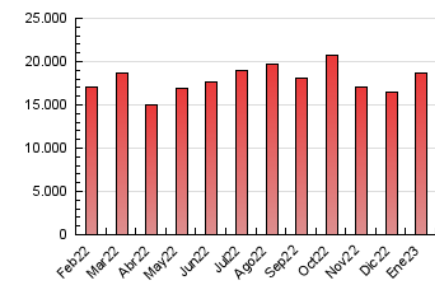

Páginas (x 1000)