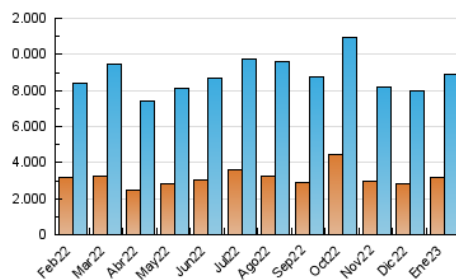

#### 3. Por día del mes (Nacional)

Día	N. únicos	Visitas	Páginas	Día	N. únicos	Visitas	Páginas	Día	N. únicos	Visitas	Páginas
1	157.751	223.345	433.986	11	221.232	303.160	622.414	21	187.988	253.951	479.771
2	165.816	229.083	461.018	12	201.707	271.659	557.433	22	246.518	330.898	589.941
3	176.422	242.324	505.305	13	187.535	255.764	529.510	23	308.873	398.484	789.507
4	203.096	284.757	585.633	14	171.494	234.447	454.126	24	302.244	381.872	677.867
5	230.817	303.358	571.269	15	184.235	255.950	502.073	25	258.022	344.646	655.188
6	200.173	268.307	534.362	16	191.858	264.681	540.098	26	217.904	288.341	572.119
7	173.938	242.587	485.102	17	192.679	280.373	605.872	27	218.584	288.802	592.656
8	207.611	284.963	560.455	18	215.343	303.113	628.142	28	256.741	335.885	680.989
9	209.106	283.904	563.131	19	207.235	287.610	572.913	29	246.171	328.092	621.408
10	205.842	276.316	536.581	20	184.010	252.776	516.020	30	220.004	290.117	561.734
								31	235.844	310.530	595.589

### 4.1 Por día de la semana (promedio)

N. únicos / Visitas (x 100)

Páginas (x 100)

### 4.2 Por franja horaria (promedio)

Visitas (x 1000)

Páginas (x 1000)

### 4.3 Por meses

N. únicos / Visitas (x 1000)

Páginas (x 1000)