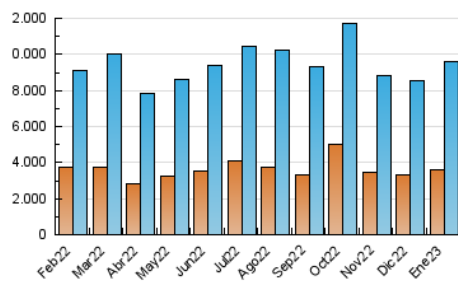

### 3. Por día del mes (Nacional e Internacional)

Día	N. únicos	Visitas	Páginas	Día	N. únicos	Visitas	Páginas	Día	N. únicos	Visitas	Páginas
1	173.984	242.763	464.156	11	239.368	324.081	654.517	21	206.441	274.603	510.130
2	182.393	248.605	490.126	12	219.231	292.564	588.405	22	266.998	355.140	624.175
3	194.340	263.112	536.673	13	205.027	276.548	560.192	23	330.672	424.625	831.776
4	221.706	306.548	618.978	14	189.730	255.596	483.866	24	322.222	406.416	714.888
5	249.439	326.013	605.117	15	204.607	278.688	537.873	25	279.022	369.511	691.891
6	216.902	288.592	565.505	16	211.761	287.635	573.798	26	238.994	311.859	607.840
7	190.671	261.356	513.419	17	213.139	303.671	641.317	27	240.992	313.288	629.087
8	225.399	304.101	589.774	18	238.849	329.025	666.275	28	282.921	365.762	726.001
9	227.295	303.799	593.192	19	228.326	311.592	607.545	29	272.204	357.742	663.442
10	221.875	294.967	564.354	20	201.749	274.570	548.168	30	240.402	313.165	595.706
								31	256.620	333.554	630.079

4. Gráficas (Nacional e Internacional)

4.1 Por día de la semana (promedio)

N. únicos / Visitas (x 100)

Páginas (x 100)

4.2 Por franja horaria (promedio)

Visitas\_ (x 1000)

Páginas (x 1000)

4.3 Por meses

N. únicos / Visitas (x 1000)

Páginas (x 1000)