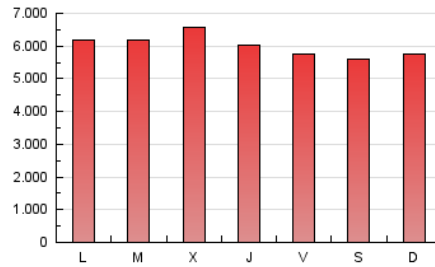

### 3. Por día del mes (Nacional e Internacional)

Día	N. únicos	Visitas	Páginas	Día	N. únicos	Visitas	Páginas	Día	N. únicos	Visitas	Páginas
1	173.984	242.763	464.156	11	239.368	324.081	654.517	21	206.441	274.603	510.130
2	182.393	248.605	490.126	12	219.231	292.564	588.405	22	266.998	355.140	624.175
3	194.340	263.112	536.673	13	205.027	276.548	560.192	23	330.672	424.625	831.776
4	221.706	306.548	618.978	14	189.730	255.596	483.866	24	322.222	406.416	714.888
5	249.439	326.013	605.117	15	204.607	278.688	537.873	25	279.022	369.511	691.891
6	216.902	288.592	565.505	16	211.761	287.635	573.798	26	238.994	311.859	607.840
7	190.671	261.356	513.419	17	213.139	303.671	641.317	27	240.992	313.288	629.087
8	225.399	304.101	589.774	18	238.849	329.025	666.275	28	282.921	365.762	726.001
9	227.295	303.799	593.192	19	228.326	311.592	607.545	29	272.204	357.742	663.442
10	221.875	294.967	564.354	20	201.749	274.570	548.168	30	240.402	313.165	595.706
								31	256.620	333.554	630.079

4. Gráficas (Nacional e Internacional)

4.1 Por día de la semana (promedio)

N. únicos / Visitas (x 100)

Páginas (x 100)

4.2 Por franja horaria (promedio)

Visitas\_ (x 1000)

Páginas (x 1000)

4.3 Por meses