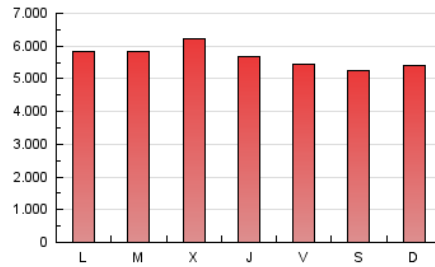

Páginas (x 100)