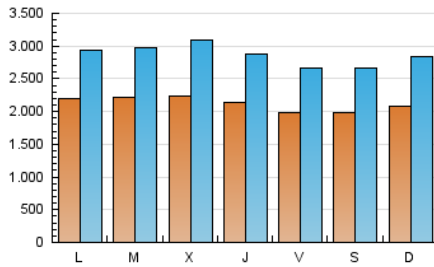

4. Gráficas (Nacional)

4.1 Por día de la semana (promedio)

N. únicos / Visitas (x 100)