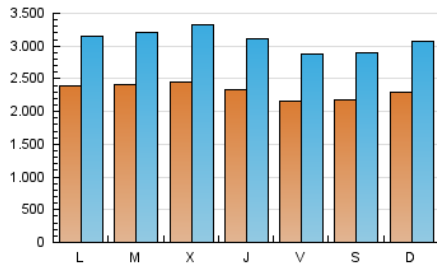

4. Gráficas (Nacional e Internacional)

4.1 Por día de la semana (promedio)

N. únicos / Visitas (x 100)