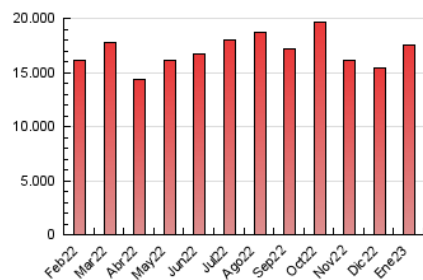

#### 3. Por día del mes (Nacional)

Día	N. únicos	Visitas	Páginas	Día	N. únicos	Visitas	Páginas	Día	N. únicos	Visitas	Páginas
1	157.751	223.345	433.986	11	221.232	303.160	622.414	21	187.988	253.951	479.771
2	165.816	229.083	461.018	12	201.707	271.659	557.433	22	246.518	330.898	589.941
3	176.422	242.324	505.305	13	187.535	255.764	529.510	23	308.873	398.484	789.507
4	203.096	284.757	585.633	14	171.494	234.447	454.126	24	302.244	381.872	677.867
5	230.817	303.358	571.269	15	184.235	255.950	502.073	25	258.022	344.646	655.188
6	200.173	268.307	534.362	16	191.858	264.681	540.098	26	217.904	288.341	572.119
7	173.938	242.587	485.102	17	192.679	280.373	605.872	27	218.584	288.802	592.656
8	207.611	284.963	560.455	18	215.343	303.113	628.142	28	256.741	335.885	680.989
9	209.106	283.904	563.131	19	207.235	287.610	572.913	29	246.171	328.092	621.408
10	205.842	276.316	536.581	20	184.010	252.776	516.020	30	220.004	290.117	561.734
								31	235.844	310.530	595.589

### 4.1 Por día de la semana (promedio)

N. únicos / Visitas (x 100)

Páginas (x 100)

### 4.2 Por franja horaria (promedio)

Visitas (x 1000)

Páginas (x 1000)

### 4.3 Por meses

N. únicos / Visitas (x 1000)

Páginas (x 1000)