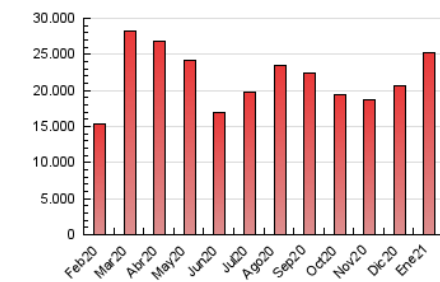

### 1. Cifras totales y promedios (Nacional e Internacional)

MES - AÑO	NAVEGADORES UNICOS	VISITAS	PAGINAS
Enero - 2021	3.245.179	11.606.211	25.205.277
<b>PROMEDIO DIARIO</b>	<b>245.850</b>	<b>374.394</b>	<b>813.073</b>
<b>PROMEDIO LUNES-VIERNES</b>	256.993	393.768	862.357
<b>PROMEDIO SABADO-DOMINGO</b>	222.450	333.707	709.577
<b>PAGINAS / VISITAS</b>	2,17		
<b>DURACION MEDIA VISITAS</b>	0:03:40		
<b>DURACION MEDIA PAGINAS</b>	0:03:08		

### 3. Por día del mes (Nacional e Internacional)

Día	N. únicos	Visitas	Páginas	Día	N. únicos	Visitas	Páginas	Día	N. únicos	Visitas	Páginas
1	230.018	368.703	790.435	11	358.934	564.326	1.206.425	21	220.437	343.147	753.980
2	236.517	360.957	743.309	12	272.384	434.345	979.444	22	260.542	416.145	957.986
3	214.380	329.590	703.378	13	269.503	405.822	885.636	23	224.228	330.640	706.566
4	216.181	339.498	755.825	14	236.113	356.644	799.732	24	230.535	339.255	686.641
5	216.990	320.954	708.675	15	220.758	341.700	785.788	25	236.701	366.482	806.450
6	247.361	371.813	781.787	16	208.014	311.455	682.390	26	279.971	425.477	910.369
7	262.958	399.141	888.201	17	199.292	302.648	643.829	27	237.943	363.466	829.646
8	326.857	501.739	1.057.273	18	261.649	409.337	919.598	28	247.977	369.623	798.877
9	220.176	332.759	719.428	19	283.921	418.973	892.425	29	226.272	333.199	736.251
10	212.200	325.574	706.518	20	283.381	418.604	864.702	30	249.665	366.095	786.448
								31	229.496	338.100	717.265

4. Gráficas (Nacional e Internacional)

4.1 Por día de la semana (promedio)

N. únicos / Visitas (x 100)

Páginas (x 100)

4.2 Por franja horaria (promedio)

Visitas (x 1000)

Páginas (x 1000)

4.3 Por meses

N. únicos / Visitas (x 1000)

Páginas (x 1000)