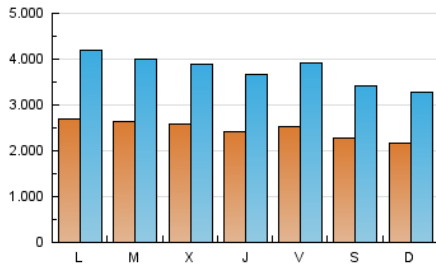

4. Gráficas (Nacional e Internacional)

4.1 Por día de la semana (promedio)

N. únicos / Visitas (x 100)