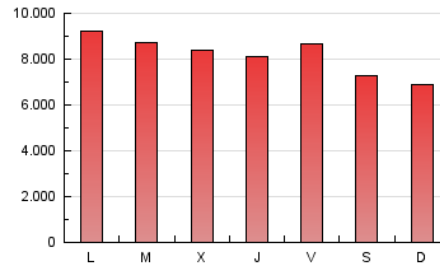

### 1. Cifras totales y promedios (Nacional e Internacional)

MES - AÑO	NAVEGADORES UNICOS	VISITAS	PAGINAS
Enero - 2021	3.245.179	11.606.211	25.205.277
<b>PROMEDIO DIARIO</b>	<b>245.850</b>	<b>374.394</b>	<b>813.073</b>
<b>PROMEDIO LUNES-VIERNES</b>	256.993	393.768	862.357
<b>PROMEDIO SABADO-DOMINGO</b>	222.450	333.707	709.577
<b>PAGINAS / VISITAS</b>	2,17		
<b>DURACION MEDIA VISITAS</b>	0:03:40		
<b>DURACION MEDIA PAGINAS</b>	0:03:08		

### 3. Por día del mes (Nacional e Internacional)

Día	N. únicos	Visitas	Páginas	Día	N. únicos	Visitas	Páginas	Día	N. únicos	Visitas	Páginas
1	230.018	368.703	790.435	11	358.934	564.326	1.206.425	21	220.437	343.147	753.980
2	236.517	360.957	743.309	12	272.384	434.345	979.444	22	260.542	416.145	957.986
3	214.380	329.590	703.378	13	269.503	405.822	885.636	23	224.228	330.640	706.566
4	216.181	339.498	755.825	14	236.113	356.644	799.732	24	230.535	339.255	686.641
5	216.990	320.954	708.675	15	220.758	341.700	785.788	25	236.701	366.482	806.450
6	247.361	371.813	781.787	16	208.014	311.455	682.390	26	279.971	425.477	910.369
7	262.958	399.141	888.201	17	199.292	302.648	643.829	27	237.943	363.466	829.646
8	326.857	501.739	1.057.273	18	261.649	409.337	919.598	28	247.977	369.623	798.877
9	220.176	332.759	719.428	19	283.921	418.973	892.425	29	226.272	333.199	736.251
10	212.200	325.574	706.518	20	283.381	418.604	864.702	30	249.665	366.095	786.448
								31	229.496	338.100	717.265

4. Gráficas (Nacional e Internacional)

4.1 Por día de la semana (promedio)

N. únicos / Visitas (x 100)

Páginas (x 100)

4.2 Por franja horaria (promedio)

Visitas (x 1000)

Páginas (x 1000)

4.3 Por meses