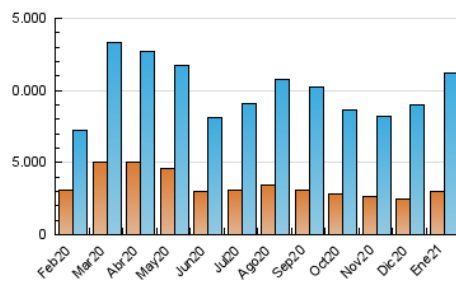

#### 3. Por día del mes (Nacional)

Día	N. únicos	Visitas	Páginas	Día	N. únicos	Visitas	Páginas	Día	N. únicos	Visitas	Páginas
1	221.080	357.891	770.468	11	343.662	545.322	1.173.543	21	210.982	331.044	732.397
2	226.714	348.028	720.320	12	260.601	418.671	951.270	22	246.078	398.834	926.090
3	204.323	317.441	681.918	13	257.842	390.773	858.966	23	211.451	315.188	679.073
4	206.366	327.086	733.287	14	225.001	342.507	774.735	24	220.051	326.715	664.474
5	206.810	308.559	685.595	15	210.982	328.476	762.119	25	225.432	353.657	782.709
6	238.367	359.507	759.603	16	198.570	299.696	661.105	26	268.895	411.422	884.512
7	247.788	382.125	860.345	17	190.082	291.768	624.057	27	227.085	350.362	805.773
8	313.874	485.361	1.028.877	18	252.269	396.693	895.346	28	238.084	357.047	776.171
9	206.954	317.160	692.377	19	271.082	404.188	866.424	29	217.626	321.362	714.549
10	201.466	312.500	683.501	20	269.711	402.956	837.851	30	236.738	351.364	761.872
								31	220.170	325.693	695.248

4. Gráficas (Nacional)

4.1 Por día de la semana (promedio)

N. únicos / Visitas (x 100)

Páginas (x 100)

4.2 Por franja horaria (promedio)

Visitas (x 1000)

Páginas (x 1000)

4.3 Por meses

N. únicos / Visitas (x 1000)

Páginas (x 1000)