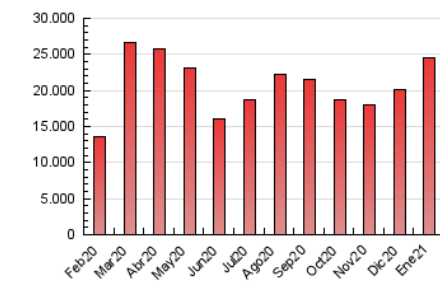

#### 1. Cifras totales y promedios (Nacional)

MES - AÑO	NAVEGADORES UNICOS	VISITAS	PAGINAS
Enero - 2021	2.991.296	11.179.396	24.444.575
<b>PROMEDIO DIARIO</b>	<b>234.714</b>	<b>360.626</b>	<b>788.535</b>
<b>PROMEDIO LUNES-VIERNES</b>	<b>245.696</b>	<b>379.707</b>	<b>837.173</b>
<b>PROMEDIO SABADO-DOMINGO</b>	<b>211.652</b>	<b>320.555</b>	<b>686.395</b>
<b>PAGINAS / VISITAS</b>	<b>2,19</b>		
<b>DURACION MEDIA VISITAS</b>	<b>0:03:42</b>		
<b>DURACION MEDIA PAGINAS</b>	<b>0:03:07</b>		

#### 3. Por día del mes (Nacional)

Día	N. únicos	Visitas	Páginas	Día	N. únicos	Visitas	Páginas	Día	N. únicos	Visitas	Páginas
1	221.080	357.891	770.468	11	343.662	545.322	1.173.543	21	210.982	331.044	732.397
2	226.714	348.028	720.320	12	260.601	418.671	951.270	22	246.078	398.834	926.090
3	204.323	317.441	681.918	13	257.842	390.773	858.966	23	211.451	315.188	679.073
4	206.366	327.086	733.287	14	225.001	342.507	774.735	24	220.051	326.715	664.474
5	206.810	308.559	685.595	15	210.982	328.476	762.119	25	225.432	353.657	782.709
6	238.367	359.507	759.603	16	198.570	299.696	661.105	26	268.895	411.422	884.512
7	247.788	382.125	860.345	17	190.082	291.768	624.057	27	227.085	350.362	805.773
8	313.874	485.361	1.028.877	18	252.269	396.693	895.346	28	238.084	357.047	776.171
9	206.954	317.160	692.377	19	271.082	404.188	866.424	29	217.626	321.362	714.549
10	201.466	312.500	683.501	20	269.711	402.956	837.851	30	236.738	351.364	761.872
								31	220.170	325.693	695.248

4. Gráficas (Nacional)

4.1 Por día de la semana (promedio)

N. únicos / Visitas (x 100)

Páginas (x 100)

4.2 Por franja horaria (promedio)

Visitas (x 1000)

Páginas (x 1000)

4.3 Por meses

N. únicos / Visitas (x 1000)

Páginas (x 1000)