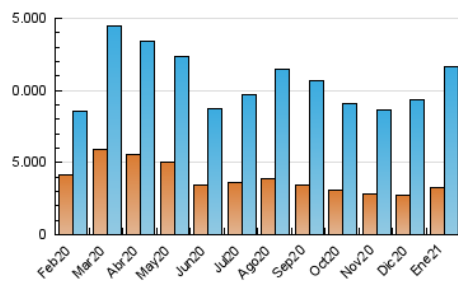

### 1. Cifras totales y promedios (Nacional e Internacional)

MES - AÑO	NAVEGADORES UNICOS	VISITAS	PAGINAS
Enero - 2021	3.245.179	11.606.211	25.205.277
<b>PROMEDIO DIARIO</b>	<b>245.850</b>	<b>374.394</b>	<b>813.073</b>
<b>PROMEDIO LUNES-VIERNES</b>	256.993	393.768	862.357
<b>PROMEDIO SABADO-DOMINGO</b>	222.450	333.707	709.577
<b>PAGINAS / VISITAS</b>	2,17		
<b>DURACION MEDIA VISITAS</b>	0:03:40		
<b>DURACION MEDIA PAGINAS</b>	0:03:08		

### 3. Por día del mes (Nacional e Internacional)

Día	N. únicos	Visitas	Páginas	Día	N. únicos	Visitas	Páginas	Día	N. únicos	Visitas	Páginas
1	230.018	368.703	790.435	11	358.934	564.326	1.206.425	21	220.437	343.147	753.980
2	236.517	360.957	743.309	12	272.384	434.345	979.444	22	260.542	416.145	957.986
3	214.380	329.590	703.378	13	269.503	405.822	885.636	23	224.228	330.640	706.566
4	216.181	339.498	755.825	14	236.113	356.644	799.732	24	230.535	339.255	686.641
5	216.990	320.954	708.675	15	220.758	341.700	785.788	25	236.701	366.482	806.450
6	247.361	371.813	781.787	16	208.014	311.455	682.390	26	279.971	425.477	910.369
7	262.958	399.141	888.201	17	199.292	302.648	643.829	27	237.943	363.466	829.646
8	326.857	501.739	1.057.273	18	261.649	409.337	919.598	28	247.977	369.623	798.877
9	220.176	332.759	719.428	19	283.921	418.973	892.425	29	226.272	333.199	736.251
10	212.200	325.574	706.518	20	283.381	418.604	864.702	30	249.665	366.095	786.448
								31	229.496	338.100	717.265

4. Gráficas (Nacional e Internacional)

4.1 Por día de la semana (promedio)

N. únicos / Visitas (x 100)

Páginas (x 100)

4.2 Por franja horaria (promedio)

Visitas (x 1000)

Páginas (x 1000)

4.3 Por meses

N. únicos / Visitas (x 1000)

Páginas (x 1000)