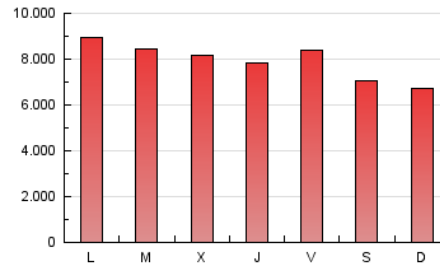

#### 1. Cifras totales y promedios (Nacional)

MES - AÑO	NAVEGADORES UNICOS	VISITAS	PAGINAS
Enero - 2021	2.991.296	11.179.396	24.444.575
<b>PROMEDIO DIARIO</b>	<b>234.714</b>	<b>360.626</b>	<b>788.535</b>
<b>PROMEDIO LUNES-VIERNES</b>	<b>245.696</b>	<b>379.707</b>	<b>837.173</b>
<b>PROMEDIO SABADO-DOMINGO</b>	<b>211.652</b>	<b>320.555</b>	<b>686.395</b>
<b>PAGINAS / VISITAS</b>	<b>2,19</b>		
<b>DURACION MEDIA VISITAS</b>	<b>0:03:42</b>		
<b>DURACION MEDIA PAGINAS</b>	<b>0:03:07</b>		

#### 2. Secciones (Nacional)

	PAGINAS	%
<b>HOME</b>	9.454.473	38.68 %
<b>RESTO</b>	14.990.102	61.32 %

#### 3. Por día del mes (Nacional)

Día	N. únicos	Visitas	Páginas	Día	N. únicos	Visitas	Páginas	Día	N. únicos	Visitas	Páginas
1	221.080	357.891	770.468	11	343.662	545.322	1.173.543	21	210.982	331.044	732.397
2	226.714	348.028	720.320	12	260.601	418.671	951.270	22	246.078	398.834	926.090
3	204.323	317.441	681.918	13	257.842	390.773	858.966	23	211.451	315.188	679.073
4	206.366	327.086	733.287	14	225.001	342.507	774.735	24	220.051	326.715	664.474
5	206.810	308.559	685.595	15	210.982	328.476	762.119	25	225.432	353.657	782.709
6	238.367	359.507	759.603	16	198.570	299.696	661.105	26	268.895	411.422	884.512
7	247.788	382.125	860.345	17	190.082	291.768	624.057	27	227.085	350.362	805.773
8	313.874	485.361	1.028.877	18	252.269	396.693	895.346	28	238.084	357.047	776.171
9	206.954	317.160	692.377	19	271.082	404.188	866.424	29	217.626	321.362	714.549
10	201.466	312.500	683.501	20	269.711	402.956	837.851	30	236.738	351.364	761.872
								31	220.170	325.693	695.248

4. Gráficas (Nacional)

4.1 Por día de la semana (promedio)

N. únicos / Visitas (x 100)

Páginas (x 100)

4.2 Por franja horaria (promedio)

Visitas (x 1000)

Páginas (x 1000)

4.3 Por meses