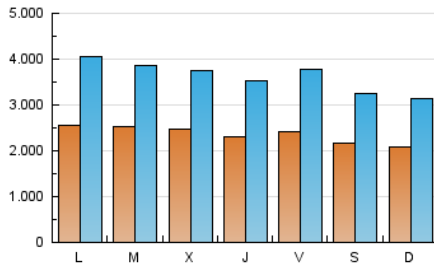

4. Gráficas (Nacional)

4.1 Por día de la semana (promedio)

N. únicos / Visitas (x 100)