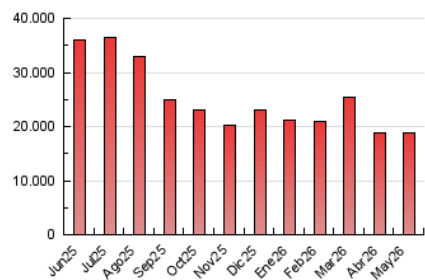

Páginas (x 1000)