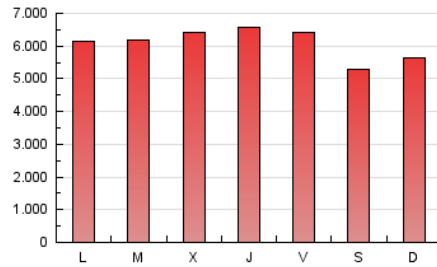

1. Cifras totales y promedios (Nacional e Internacional)

MES - AÑO	NAVEGADORES UNICOS	VISITAS	PAGINAS
Mayo - 2026	4.401.940	10.343.768	18.781.180
PROMEDIO DIARIO	258.581	332.458	605.845
PROMEDIO LUNES-VIERNES	275.265	350.004	634.747
PROMEDIO SABADO-DOMINGO	223.544	295.611	545.149
PAGINAS / VISITAS	1,82		
DURACION MEDIA VISITAS	0:03:15		
TIEMPO INTERACCIÓN MEDIO	0:02:32		

2. Secciones (Nacional e Internacional)

	PAGINAS	%
HOME	0	0 %
RESTO	18.781.180	100.00 %

3. Por día del mes (Nacional e Internacional)

Día	N. únicos	Visitas	Páginas	Día	N. únicos	Visitas	Páginas	Día	N. únicos	Visitas	Páginas
1	243.069	321.206	557.755	11	205.826	267.577	536.783	21	333.767	402.824	706.894
2	195.697	257.579	467.193	12	229.031	304.924	568.562	22	258.879	327.561	598.762
3	190.639	266.155	495.205	13	277.151	358.860	632.876	23	218.296	291.164	552.529
4	263.909	340.855	630.926	14	277.962	351.732	641.401	24	273.629	351.729	604.908
5	264.090	335.943	613.543	15	340.409	419.426	712.103	25	243.232	309.454	606.703
6	247.857	325.965	603.020	16	234.850	300.678	530.517	26	275.607	356.226	616.796
7	259.890	343.848	634.040	17	252.186	328.005	653.620	27	339.885	397.846	655.063
8	240.008	319.372	623.822	18	284.185	360.325	676.436	28	263.658	340.612	647.637
9	205.882	277.862	530.206	19	286.987	356.891	680.886	29	337.696	415.482	709.052
10	184.048	258.136	482.872	20	307.473	393.151	676.634	30	248.980	316.884	557.936
								31	231.229	307.916	576.500

4. Gráficas (Nacional e Internacional)

4.1 Por día de la semana (promedio)

N. únicos / Visitas (x 100)

Páginas (x 100)

4.2 Por franja horaria (promedio)

Visitas_ (x 1000)

Páginas (x 1000)

4.3 Por meses