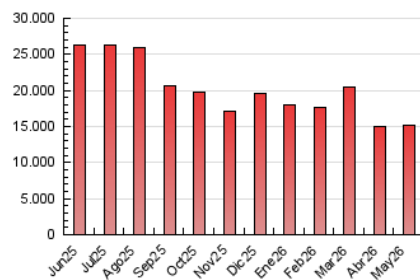

1. Cifras totales y promedios (Nacional)

MES - AÑO	NAVEGADORES UNICOS	VISITAS	PAGINAS
Mayo - 2026	2.724.458	7.727.401	15.151.501
PROMEDIO DIARIO	183.865	249.648	488.758
PROMEDIO LUNES-VIERNES	192.065	258.108	506.503
PROMEDIO SABADO-DOMINGO	166.644	231.882	451.493
PAGINAS / VISITAS	1,96		
DURACION MEDIA VISITAS	0:03:50		
TIEMPO INTERACCIÓN MEDIO	0:03:42		

2. Secciones (Nacional)

	PAGINAS	%
HOME	0	0 %
RESTO	15.151.501	100.00 %

3. Por día del mes (Nacional)

Día	N. únicos	Visitas	Páginas	Día	N. únicos	Visitas	Páginas	Día	N. únicos	Visitas	Páginas
1	202.574	275.346	483.832	11	167.022	220.029	456.247	21	185.199	253.087	506.248
2	158.431	218.238	398.808	12	174.507	237.992	470.799	22	169.972	230.928	469.260
3	151.853	219.320	421.585	13	183.935	245.871	490.705	23	164.776	227.389	467.082
4	188.419	258.606	511.148	14	198.599	268.908	515.289	24	172.440	239.418	463.079
5	186.382	248.331	492.638	15	261.878	331.827	584.954	25	164.778	228.172	484.716
6	191.441	264.808	507.924	16	166.865	223.778	421.663	26	196.850	265.282	501.568
7	207.434	284.236	539.793	17	178.078	250.233	534.291	27	209.776	261.532	481.560
8	194.703	267.035	533.810	18	195.401	264.280	535.082	28	186.825	251.315	525.857
9	169.126	235.688	458.511	19	200.661	260.997	544.031	29	185.397	252.635	507.031
10	150.085	220.539	413.313	20	181.622	249.055	494.075	30	175.512	233.225	449.258
								31	179.269	250.995	487.344

4. Gráficas (Nacional)

4.1 Por día de la semana (promedio)

N. únicos / Visitas (x 100)

Páginas (x 100)

4.2 Por franja horaria (promedio)

Visitas_ (x 1000)

Páginas (x 1000)

4.3 Por meses

N. únicos / Visitas (x 1000)

Páginas (x 1000)

5. Observaciones

Este Medio Electrónico de Comunicación ha sido medido por la herramienta Google Analytics de Google (GA4).

6. Definiciones básicas (Para más información ver Normas Técnicas para el Control de los Medios Electrónicos de Comunicación)