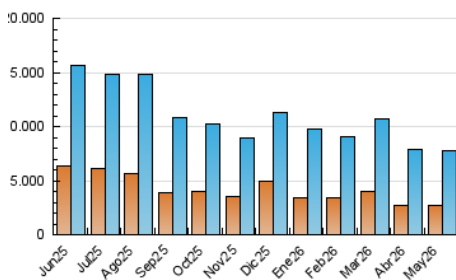

1. Cifras totales y promedios (Nacional)

MES - AÑO	NAVEGADORES UNICOS	VISITAS	PAGINAS
Mayo - 2026	2.724.458	7.727.401	15.151.501
PROMEDIO DIARIO	183.865	249.648	488.758
PROMEDIO LUNES-VIERNES	192.065	258.108	506.503
PROMEDIO SABADO-DOMINGO	166.644	231.882	451.493
PAGINAS / VISITAS	1,96		
DURACION MEDIA VISITAS	0:03:50		
TIEMPO INTERACCIÓN MEDIO	0:03:42		

2. Secciones (Nacional)

	PAGINAS	%
HOME	0	0 %
RESTO	15.151.501	100.00 %

3. Por día del mes (Nacional)

Día	N. únicos	Visitas	Páginas	Día	N. únicos	Visitas	Páginas	Día	N. únicos	Visitas	Páginas
1	202.574	275.346	483.832	11	167.022	220.029	456.247	21	185.199	253.087	506.248
2	158.431	218.238	398.808	12	174.507	237.992	470.799	22	169.972	230.928	469.260
3	151.853	219.320	421.585	13	183.935	245.871	490.705	23	164.776	227.389	467.082
4	188.419	258.606	511.148	14	198.599	268.908	515.289	24	172.440	239.418	463.079
5	186.382	248.331	492.638	15	261.878	331.827	584.954	25	164.778	228.172	484.716
6	191.441	264.808	507.924	16	166.865	223.778	421.663	26	196.850	265.282	501.568
7	207.434	284.236	539.793	17	178.078	250.233	534.291	27	209.776	261.532	481.560
8	194.703	267.035	533.810	18	195.401	264.280	535.082	28	186.825	251.315	525.857
9	169.126	235.688	458.511	19	200.661	260.997	544.031	29	185.397	252.635	507.031
10	150.085	220.539	413.313	20	181.622	249.055	494.075	30	175.512	233.225	449.258
								31	179.269	250.995	487.344

4. Gráficas (Nacional)

4.1 Por día de la semana (promedio)

N. únicos / Visitas (x 100)

Páginas (x 100)

4.2 Por franja horaria (promedio)

Visitas_ (x 1000)

Páginas (x 1000)

4.3 Por meses

N. únicos / Visitas (x 1000)

Páginas (x 1000)

5. Observaciones

Este Medio Electrónico de Comunicación ha sido medido por la herramienta Google Analytics de Google (GA4).

6. Definiciones básicas (Para más información ver Normas Técnicas para el Control de los Medios Electrónicos de Comunicación)