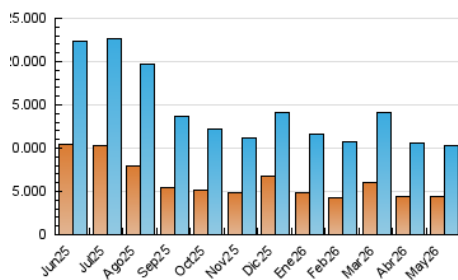

4.3 Por meses

N. únicos / Visitas (x 1000)