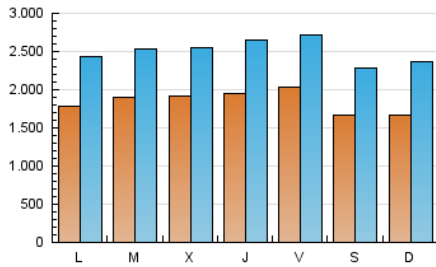

1. Cifras totales y promedios (Nacional)

MES - AÑO	NAVEGADORES UNICOS	VISITAS	PAGINAS
Mayo - 2026	2.724.458	7.727.401	15.151.501
PROMEDIO DIARIO	183.865	249.648	488.758
PROMEDIO LUNES-VIERNES	192.065	258.108	506.503
PROMEDIO SABADO-DOMINGO	166.644	231.882	451.493
PAGINAS / VISITAS	1,96		
DURACION MEDIA VISITAS	0:03:50		
TIEMPO INTERACCIÓN MEDIO	0:03:42		

2. Secciones (Nacional)

	PAGINAS	%
HOME	0	0 %
RESTO	15.151.501	100.00 %

3. Por día del mes (Nacional)

Día	N. únicos	Visitas	Páginas	Día	N. únicos	Visitas	Páginas	Día	N. únicos	Visitas	Páginas
1	202.574	275.346	483.832	11	167.022	220.029	456.247	21	185.199	253.087	506.248
2	158.431	218.238	398.808	12	174.507	237.992	470.799	22	169.972	230.928	469.260
3	151.853	219.320	421.585	13	183.935	245.871	490.705	23	164.776	227.389	467.082
4	188.419	258.606	511.148	14	198.599	268.908	515.289	24	172.440	239.418	463.079
5	186.382	248.331	492.638	15	261.878	331.827	584.954	25	164.778	228.172	484.716
6	191.441	264.808	507.924	16	166.865	223.778	421.663	26	196.850	265.282	501.568
7	207.434	284.236	539.793	17	178.078	250.233	534.291	27	209.776	261.532	481.560
8	194.703	267.035	533.810	18	195.401	264.280	535.082	28	186.825	251.315	525.857
9	169.126	235.688	458.511	19	200.661	260.997	544.031	29	185.397	252.635	507.031
10	150.085	220.539	413.313	20	181.622	249.055	494.075	30	175.512	233.225	449.258
								31	179.269	250.995	487.344

4. Gráficas (Nacional)

4.1 Por día de la semana (promedio)

N. únicos / Visitas (x 100)

Páginas (x 100)

4.2 Por franja horaria (promedio)

Visitas_ (x 1000)

Páginas (x 1000)

4.3 Por meses