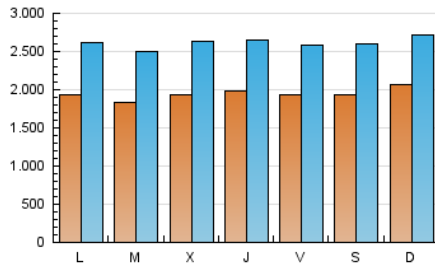

1. Cifras totales y promedios (Nacional)

MES - AÑO	NAVEGADORES UNICOS	VISITAS	PAGINAS
Abril - 2026	2.679.885	7.867.375	15.026.430
PROMEDIO DIARIO	194.690	261.658	500.881
PROMEDIO LUNES-VIERNES	192.719	260.024	500.474
PROMEDIO SABADO-DOMINGO	200.111	266.151	502.001
PAGINAS / VISITAS	1,91		
DURACION MEDIA VISITAS	0:03:40		
TIEMPO INTERACCIÓN MEDIO	0:03:39		

2. Secciones (Nacional)

	PAGINAS	%
HOME	0	0 %
RESTO	15.026.430	100.00 %

3. Por día del mes (Nacional)

Día	N. únicos	Visitas	Páginas	Día	N. únicos	Visitas	Páginas	Día	N. únicos	Visitas	Páginas
1	202.391	286.945	526.418	11	174.893	241.546	448.301	21	192.804	262.263	505.782
2	215.719	289.077	521.227	12	197.960	277.346	536.857	22	211.806	284.532	533.038
3	207.383	281.086	502.210	13	185.085	253.313	496.036	23	199.810	269.649	507.637
4	185.436	263.338	461.296	14	198.981	266.619	501.570	24	185.125	244.941	479.231
5	221.319	280.096	500.129	15	204.383	277.695	514.073	25	162.438	231.670	427.582
6	172.707	240.816	442.037	16	193.898	262.236	526.171	26	161.238	216.654	435.979
7	157.872	223.006	435.054	17	189.883	244.807	519.942	27	173.520	239.241	472.904
8	179.603	246.074	482.293	18	251.423	304.268	603.103	28	186.982	246.622	501.088
9	203.316	269.600	522.463	19	246.177	314.293	602.763	29	164.434	221.095	451.224
10	189.241	260.546	511.438	20	245.084	313.561	594.814	30	179.793	236.808	463.770

4. Gráficas (Nacional)

4.1 Por día de la semana (promedio)

N. únicos / Visitas (x 100)

Páginas (x 100)

4.2 Por franja horaria (promedio)

Visitas_ (x 1000)

Páginas (x 1000)

4.3 Por meses