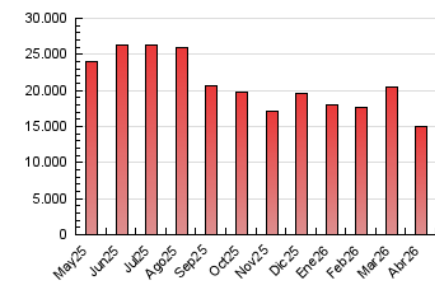

1. Cifras totales y promedios (Nacional)

MES - AÑO	NAVEGADORES UNICOS	VISITAS	PAGINAS
Abril - 2026	2.679.885	7.867.375	15.026.430
PROMEDIO DIARIO	194.690	261.658	500.881
PROMEDIO LUNES-VIERNES	192.719	260.024	500.474
PROMEDIO SABADO-DOMINGO	200.111	266.151	502.001
PAGINAS / VISITAS	1,91		
DURACION MEDIA VISITAS	0:03:40		
TIEMPO INTERACCIÓN MEDIO	0:03:39		

2. Secciones (Nacional)

	PAGINAS	%
HOME	0	0 %
RESTO	15.026.430	100.00 %

3. Por día del mes (Nacional)

Día	N. únicos	Visitas	Páginas	Día	N. únicos	Visitas	Páginas	Día	N. únicos	Visitas	Páginas
1	202.391	286.945	526.418	11	174.893	241.546	448.301	21	192.804	262.263	505.782
2	215.719	289.077	521.227	12	197.960	277.346	536.857	22	211.806	284.532	533.038
3	207.383	281.086	502.210	13	185.085	253.313	496.036	23	199.810	269.649	507.637
4	185.436	263.338	461.296	14	198.981	266.619	501.570	24	185.125	244.941	479.231
5	221.319	280.096	500.129	15	204.383	277.695	514.073	25	162.438	231.670	427.582
6	172.707	240.816	442.037	16	193.898	262.236	526.171	26	161.238	216.654	435.979
7	157.872	223.006	435.054	17	189.883	244.807	519.942	27	173.520	239.241	472.904
8	179.603	246.074	482.293	18	251.423	304.268	603.103	28	186.982	246.622	501.088
9	203.316	269.600	522.463	19	246.177	314.293	602.763	29	164.434	221.095	451.224
10	189.241	260.546	511.438	20	245.084	313.561	594.814	30	179.793	236.808	463.770

4. Gráficas (Nacional)

4.1 Por día de la semana (promedio)

N. únicos / Visitas (x 100)

Páginas (x 100)

4.2 Por franja horaria (promedio)

Visitas_ (x 1000)

Páginas (x 1000)

4.3 Por meses

N. únicos / Visitas (x 1000)

Páginas (x 1000)

5. Observaciones

Este Medio Electrónico de Comunicación ha sido medido por la herramienta Google Analytics de Google (GA4).

6. Definiciones básicas (Para más información ver Normas Técnicas para el Control de los Medios Electrónicos de Comunicación)