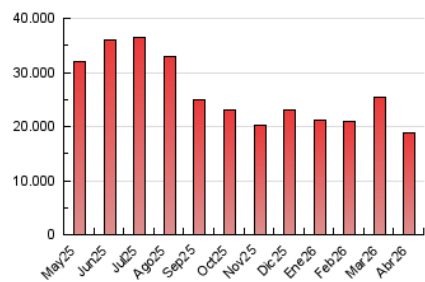

Páginas (x 1000)