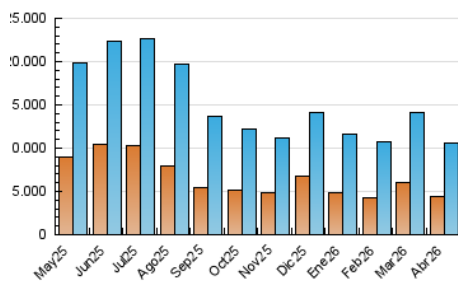

4.3 Por meses

N. únicos / Visitas (x 1000)