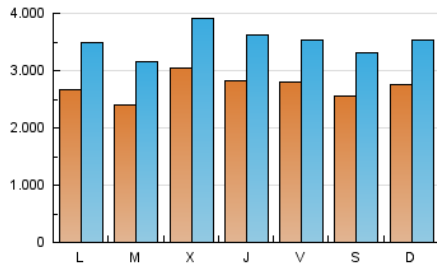

1. Cifras totales y promedios (Nacional e Internacional)

MES - AÑO	NAVEGADORES UNICOS	VISITAS	PAGINAS
Abril - 2026	4.350.843	10.562.351	18.872.436
PROMEDIO DIARIO	273.375	352.208	629.081
PROMEDIO LUNES-VIERNES	276.205	356.039	634.969
PROMEDIO SABADO-DOMINGO	265.593	341.672	612.890
PAGINAS / VISITAS	1,79		
DURACION MEDIA VISITAS	0:03:12		
TIEMPO INTERACCIÓN MEDIO	0:02:28		

2. Secciones (Nacional e Internacional)

	PAGINAS	%
HOME	0	0 %
RESTO	18.872.436	100.00 %

3. Por día del mes (Nacional e Internacional)

Día	N. únicos	Visitas	Páginas	Día	N. únicos	Visitas	Páginas	Día	N. únicos	Visitas	Páginas
1	410.408	522.009	809.108	11	255.702	332.631	571.730	21	251.794	328.480	608.931
2	297.082	381.781	654.517	12	276.730	359.216	659.483	22	262.706	348.561	626.267
3	286.979	364.707	630.582	13	241.857	317.008	591.355	23	312.570	398.910	674.671
4	244.212	324.549	560.841	14	270.447	348.194	614.506	24	315.768	387.608	663.868
5	272.707	345.854	598.330	15	328.994	414.089	697.293	25	222.269	312.755	534.887
6	220.266	298.311	532.595	16	264.917	341.067	645.399	26	217.294	290.631	545.514
7	203.126	276.100	518.678	17	242.232	305.763	615.715	27	258.545	345.832	607.337
8	282.594	354.194	630.129	18	298.349	351.791	688.927	28	237.627	310.219	597.712
9	302.414	377.799	672.972	19	337.484	415.947	743.411	29	233.652	311.666	593.163
10	277.167	354.587	653.406	20	343.312	434.796	749.241	30	232.057	311.185	581.868

4. Gráficas (Nacional e Internacional)

4.1 Por día de la semana (promedio)

N. únicos / Visitas (x 100)

Páginas (x 100)

4.2 Por franja horaria (promedio)

Visitas_ (x 1000)

Páginas (x 1000)

4.3 Por meses