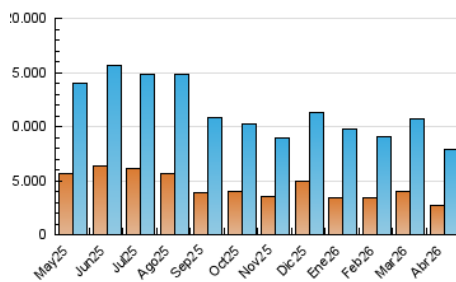

1. Cifras totales y promedios (Nacional)

MES - AÑO	NAVEGADORES UNICOS	VISITAS	PAGINAS
Abril - 2026	2.679.885	7.867.375	15.026.430
PROMEDIO DIARIO	194.690	261.658	500.881
PROMEDIO LUNES-VIERNES	192.719	260.024	500.474
PROMEDIO SABADO-DOMINGO	200.111	266.151	502.001
PAGINAS / VISITAS	1,91		
DURACION MEDIA VISITAS	0:03:40		
TIEMPO INTERACCIÓN MEDIO	0:03:39		

2. Secciones (Nacional)

	PAGINAS	%
HOME	0	0 %
RESTO	15.026.430	100.00 %

3. Por día del mes (Nacional)

Día	N. únicos	Visitas	Páginas	Día	N. únicos	Visitas	Páginas	Día	N. únicos	Visitas	Páginas
1	202.391	286.945	526.418	11	174.893	241.546	448.301	21	192.804	262.263	505.782
2	215.719	289.077	521.227	12	197.960	277.346	536.857	22	211.806	284.532	533.038
3	207.383	281.086	502.210	13	185.085	253.313	496.036	23	199.810	269.649	507.637
4	185.436	263.338	461.296	14	198.981	266.619	501.570	24	185.125	244.941	479.231
5	221.319	280.096	500.129	15	204.383	277.695	514.073	25	162.438	231.670	427.582
6	172.707	240.816	442.037	16	193.898	262.236	526.171	26	161.238	216.654	435.979
7	157.872	223.006	435.054	17	189.883	244.807	519.942	27	173.520	239.241	472.904
8	179.603	246.074	482.293	18	251.423	304.268	603.103	28	186.982	246.622	501.088
9	203.316	269.600	522.463	19	246.177	314.293	602.763	29	164.434	221.095	451.224
10	189.241	260.546	511.438	20	245.084	313.561	594.814	30	179.793	236.808	463.770

4. Gráficas (Nacional)

4.1 Por día de la semana (promedio)

N. únicos / Visitas (x 100)

Páginas (x 100)

4.2 Por franja horaria (promedio)

Visitas_ (x 1000)

Páginas (x 1000)

4.3 Por meses

N. únicos / Visitas (x 1000)

Páginas (x 1000)

5. Observaciones

Este Medio Electrónico de Comunicación ha sido medido por la herramienta Google Analytics de Google (GA4).

6. Definiciones básicas (Para más información ver Normas Técnicas para el Control de los Medios Electrónicos de Comunicación)