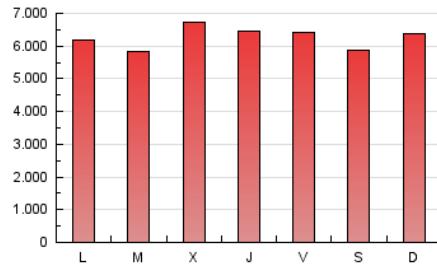

1. Cifras totales y promedios (Nacional e Internacional)

MES - AÑO	NAVEGADORES UNICOS	VISITAS	PAGINAS
Abril - 2026	4.350.843	10.562.351	18.872.436
PROMEDIO DIARIO	273.375	352.208	629.081
PROMEDIO LUNES-VIERNES	276.205	356.039	634.969
PROMEDIO SABADO-DOMINGO	265.593	341.672	612.890
PAGINAS / VISITAS	1,79		
DURACION MEDIA VISITAS	0:03:12		
TIEMPO INTERACCIÓN MEDIO	0:02:28		

2. Secciones (Nacional e Internacional)

	PAGINAS	%
HOME	0	0 %
RESTO	18.872.436	100.00 %

3. Por día del mes (Nacional e Internacional)

Día	N. únicos	Visitas	Páginas	Día	N. únicos	Visitas	Páginas	Día	N. únicos	Visitas	Páginas
1	410.408	522.009	809.108	11	255.702	332.631	571.730	21	251.794	328.480	608.931
2	297.082	381.781	654.517	12	276.730	359.216	659.483	22	262.706	348.561	626.267
3	286.979	364.707	630.582	13	241.857	317.008	591.355	23	312.570	398.910	674.671
4	244.212	324.549	560.841	14	270.447	348.194	614.506	24	315.768	387.608	663.868
5	272.707	345.854	598.330	15	328.994	414.089	697.293	25	222.269	312.755	534.887
6	220.266	298.311	532.595	16	264.917	341.067	645.399	26	217.294	290.631	545.514
7	203.126	276.100	518.678	17	242.232	305.763	615.715	27	258.545	345.832	607.337
8	282.594	354.194	630.129	18	298.349	351.791	688.927	28	237.627	310.219	597.712
9	302.414	377.799	672.972	19	337.484	415.947	743.411	29	233.652	311.666	593.163
10	277.167	354.587	653.406	20	343.312	434.796	749.241	30	232.057	311.185	581.868

4. Gráficas (Nacional e Internacional)

4.1 Por día de la semana (promedio)

N. únicos / Visitas (x 100)

Páginas (x 100)

4.2 Por franja horaria (promedio)

Visitas_ (x 1000)

Páginas (x 1000)

4.3 Por meses