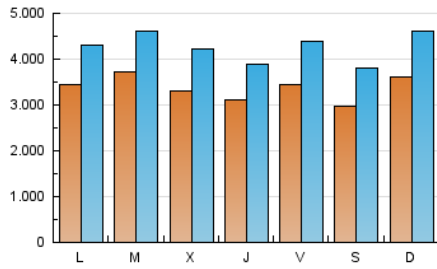

4. Gráficas (Nacional e Internacional)

4.1 Por día de la semana (promedio)

N. únicos / Visitas (x 100)