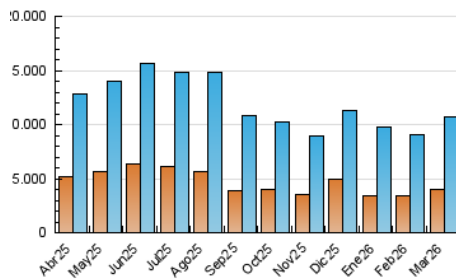

#### 3. Por día del mes (Nacional)

Día	N. únicos	Visitas	Páginas	Día	N. únicos	Visitas	Páginas	Día	N. únicos	Visitas	Páginas
<b>1</b>	362.438	455.442	749.429	<b>11</b>	249.494	326.480	644.912	<b>21</b>	269.137	348.271	624.681
<b>2</b>	274.228	351.876	677.562	<b>12</b>	241.996	308.089	625.713	<b>22</b>	332.638	421.446	757.540
<b>3</b>	277.706	363.732	740.211	<b>13</b>	305.037	389.087	742.619	<b>23</b>	286.690	370.032	724.729
<b>4</b>	248.279	329.043	686.389	<b>14</b>	264.632	333.043	628.609	<b>24</b>	231.711	311.411	615.100
<b>5</b>	249.121	327.656	671.112	<b>15</b>	288.037	387.523	724.833	<b>25</b>	219.658	307.184	612.054
<b>6</b>	256.519	346.721	655.196	<b>16</b>	353.638	432.906	802.120	<b>26</b>	231.485	300.504	584.413
<b>7</b>	230.460	320.970	593.864	<b>17</b>	337.334	408.057	780.335	<b>27</b>	199.560	274.112	541.697
<b>8</b>	267.133	352.707	632.687	<b>18</b>	251.495	329.168	612.265	<b>28</b>	205.515	285.553	508.097
<b>9</b>	263.407	342.077	647.575	<b>19</b>	251.353	326.705	624.064	<b>29</b>	267.480	351.668	624.651
<b>10</b>	264.004	342.976	629.247	<b>20</b>	319.140	414.407	695.793	<b>30</b>	254.074	343.177	609.176
								<b>31</b>	249.981	330.206	622.584

### 4.1 Por día de la semana (promedio)

N. únicos / Visitas (x 100)

Páginas (x 100)

### 4.2 Por franja horaria (promedio)

Visitas\_ (x 1000)

Páginas (x 1000)

### 4.3 Por meses

N. únicos / Visitas (x 1000)

Páginas (x 1000)