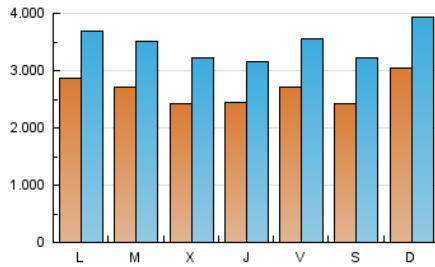

4. Gráficas (Nacional)

4.1 Por día de la semana (promedio)

N. únicos / Visitas (x 100)