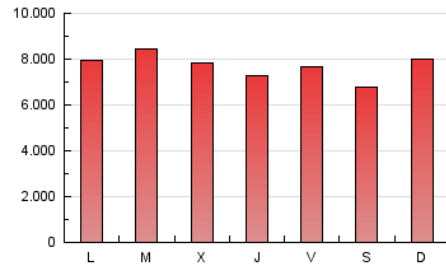

Páginas (x 100)