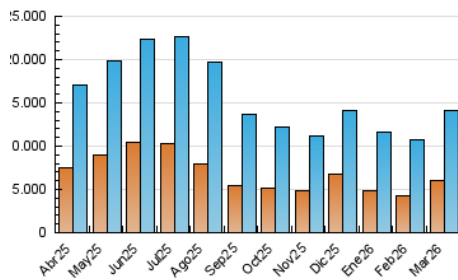

### 3. Por día del mes (Nacional e Internacional)

Día	N. únicos	Visitas	Páginas	Día	N. únicos	Visitas	Páginas	Día	N. únicos	Visitas	Páginas
<b>1</b>	396.291	498.415	804.769	<b>11</b>	296.992	384.259	718.860	<b>21</b>	344.047	425.265	747.163
<b>2</b>	311.088	392.545	735.356	<b>12</b>	276.643	346.112	682.857	<b>22</b>	393.911	493.014	861.823
<b>3</b>	309.338	396.172	789.905	<b>13</b>	333.666	421.410	791.027	<b>23</b>	346.669	439.211	843.688
<b>4</b>	272.738	354.945	728.948	<b>14</b>	294.560	363.177	678.652	<b>24</b>	335.630	429.902	839.442
<b>5</b>	270.050	350.762	711.353	<b>15</b>	357.548	472.334	860.824	<b>25</b>	335.224	434.824	818.395
<b>6</b>	278.468	373.798	696.511	<b>16</b>	419.132	510.254	941.846	<b>26</b>	327.237	405.093	705.350
<b>7</b>	267.638	365.448	671.174	<b>17</b>	434.132	512.029	956.455	<b>27</b>	288.100	375.055	647.521
<b>8</b>	319.059	410.487	728.345	<b>18</b>	413.832	511.556	861.644	<b>28</b>	282.799	369.533	603.775
<b>9</b>	301.955	385.452	719.015	<b>19</b>	370.166	457.638	805.692	<b>29</b>	334.710	430.059	731.615
<b>10</b>	326.510	410.304	723.087	<b>20</b>	474.319	588.831	923.060	<b>30</b>	337.113	430.401	743.308
								<b>31</b>	458.312	562.518	921.573

##### 4.1 Por día de la semana (promedio)

N. únicos / Visitas (x 100)

Páginas (x 100)

##### 4.2 Por franja horaria (promedio)

Visitas\_ (x 1000)

Páginas (x 1000)

##### 4.3 Por meses

N. únicos / Visitas (x 1000)

Páginas (x 1000)