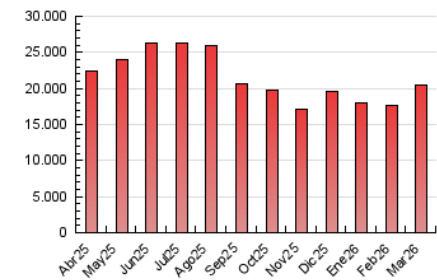

### 4.1 Por día de la semana (promedio)

N. únicos / Visitas (x 100)

Páginas (x 100)

### 4.2 Por franja horaria (promedio)

Visitas\_ (x 1000)

Páginas (x 1000)

### 4.3 Por meses

N. únicos / Visitas (x 1000)

Páginas (x 1000)