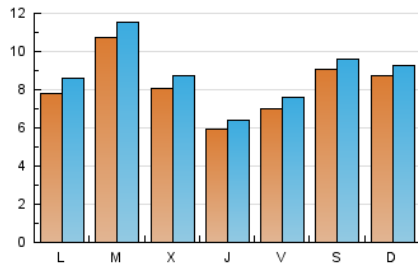

4. Gráficas (Nacional)

4.1 Por día de la semana (promedio)

N. únicos / Visitas (x 100)