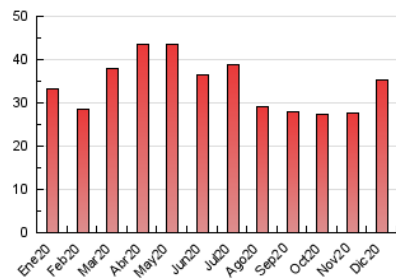

#### 3. Por día del mes (Nacional)

Día	N. únicos	Visitas	Páginas	Día	N. únicos	Visitas	Páginas	Día	N. únicos	Visitas	Páginas
1	596	654	989	11	544	592	855	21	854	946	1.311
2	819	885	1.197	12	743	798	1.003	22	2.139	2.299	2.911
3	672	726	1.029	13	567	597	766	23	1.132	1.181	1.407
4	576	611	757	14	572	615	999	24	379	404	526
5	1.573	1.632	1.867	15	890	1.001	1.374	25	732	765	951
6	992	1.039	1.171	16	866	975	1.288	26	588	622	744
7	762	822	1.155	17	993	1.070	1.587	27	1.178	1.255	1.460
8	927	952	1.131	18	947	1.062	1.376	28	936	1.048	1.425
9	617	655	911	19	729	795	945	29	807	873	1.148
10	585	644	828	20	754	814	989	30	617	659	889
								31	324	339	435

##### 4.1 Por día de la semana (promedio)

N. únicos / Visitas (x 100)

Páginas (x 100)

##### 4.2 Por franja horaria (promedio)

Visitas (x 1000)

Páginas (x 1000)

##### 4.3 Por meses

N. únicos / Visitas (x 1000)

Páginas (x 1000)