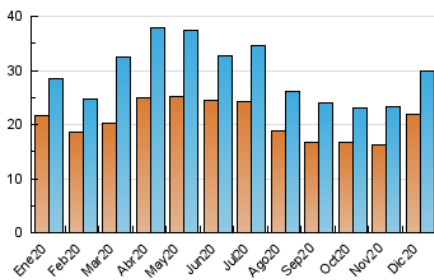

### 3. Por día del mes (Nacional e Internacional)

Día	N. únicos	Visitas	Páginas	Día	N. únicos	Visitas	Páginas	Día	N. únicos	Visitas	Páginas
1	693	754	1.095	11	619	667	938	21	937	1.031	1.409
2	924	991	1.316	12	804	859	1.080	22	2.229	2.392	3.037
3	744	798	1.111	13	618	650	830	23	1.219	1.268	1.515
4	663	700	855	14	629	672	1.060	24	438	463	591
5	1.647	1.707	1.946	15	959	1.070	1.460	25	804	837	1.026
6	1.056	1.104	1.241	16	947	1.056	1.374	26	672	708	838
7	844	905	1.243	17	1.098	1.177	1.701	27	1.279	1.357	1.585
8	981	1.008	1.200	18	1.023	1.139	1.455	28	1.025	1.137	1.521
9	693	734	993	19	804	870	1.022	29	924	991	1.281
10	673	732	917	20	817	878	1.061	30	701	743	974
								31	365	381	491

4. Gráficas (Nacional e Internacional)

4.1 Por día de la semana (promedio)

N. únicos / Visitas (x 100)

Páginas (x 100)

4.2 Por franja horaria (promedio)

Visitas (x 1000)

Páginas (x 1000)

4.3 Por meses

N. únicos / Visitas (x 1000)

Páginas (x 1000)