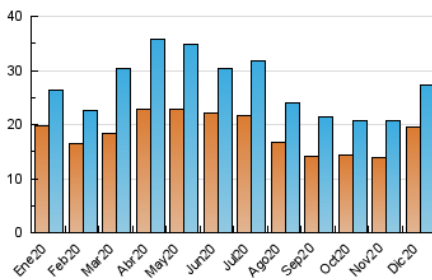

#### 3. Por día del mes (Nacional)

Día	N. únicos	Visitas	Páginas	Día	N. únicos	Visitas	Páginas	Día	N. únicos	Visitas	Páginas
1	596	654	989	11	544	592	855	21	854	946	1.311
2	819	885	1.197	12	743	798	1.003	22	2.139	2.299	2.911
3	672	726	1.029	13	567	597	766	23	1.132	1.181	1.407
4	576	611	757	14	572	615	999	24	379	404	526
5	1.573	1.632	1.867	15	890	1.001	1.374	25	732	765	951
6	992	1.039	1.171	16	866	975	1.288	26	588	622	744
7	762	822	1.155	17	993	1.070	1.587	27	1.178	1.255	1.460
8	927	952	1.131	18	947	1.062	1.376	28	936	1.048	1.425
9	617	655	911	19	729	795	945	29	807	873	1.148
10	585	644	828	20	754	814	989	30	617	659	889
								31	324	339	435

##### 4.1 Por día de la semana (promedio)

N. únicos / Visitas (x 100)

Páginas (x 100)

##### 4.2 Por franja horaria (promedio)

Visitas (x 1000)

Páginas (x 1000)

##### 4.3 Por meses

N. únicos / Visitas (x 1000)

Páginas (x 1000)