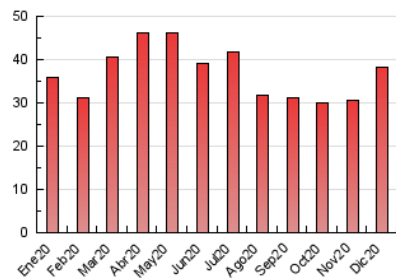

Páginas (x 1000)