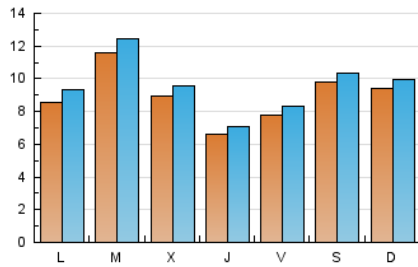

4. Gráficas (Nacional e Internacional)

4.1 Por día de la semana (promedio)

N. únicos / Visitas (x 100)