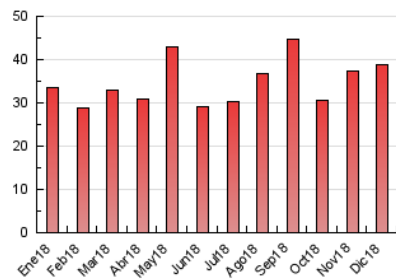

Páginas (x 1000)