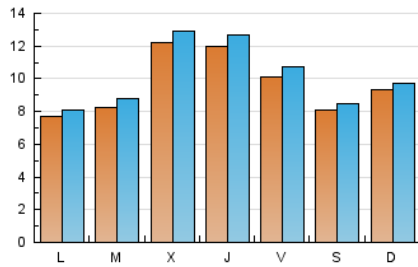

1. Cifras totales y promedios (Nacional)

MES - AÑO	NAVEGADORES UNICOS	VISITAS	PAGINAS
Diciembre - 2018	22.506	31.183	38.783
PROMEDIO DIARIO	954	1.006	1.251
PROMEDIO LUNES-VIERNES	994	1.052	1.333
PROMEDIO SABADO-DOMINGO	870	909	1.080
PAGINAS / VISITAS	1,24		
DURACION MEDIA VISITAS	0:00:36		
DURACION MEDIA PAGINAS	0:02:28		

2. Secciones (Nacional)

	PAGINAS	%
HOME	2.896	7.47 %
RESTO	35.887	92.53 %

3. Por día del mes (Nacional)

Día	N. únicos	Visitas	Páginas	Día	N. únicos	Visitas	Páginas	Día	N. únicos	Visitas	Páginas
1	657	695	852	11	535	577	824	21	362	390	568
2	738	766	915	12	1.174	1.266	1.638	22	1.104	1.160	1.369
3	639	678	1.028	13	1.092	1.173	1.466	23	632	672	811
4	1.431	1.504	1.790	14	1.192	1.264	1.570	24	584	625	791
5	1.457	1.534	1.901	15	823	864	1.072	25	691	733	888
6	1.276	1.352	1.597	16	557	583	697	26	1.441	1.532	1.996
7	1.462	1.565	1.919	17	998	1.041	1.311	27	1.830	1.896	2.329
8	819	860	1.035	18	644	691	918	28	1.040	1.080	1.366
9	630	654	792	19	802	840	1.053	29	636	664	799
10	593	627	843	20	584	637	920	30	2.100	2.172	2.458
								31	1.051	1.088	1.267

4. Gráficas (Nacional)

4.1 Por día de la semana (promedio)

N. únicos / Visitas (x 100)

Páginas (x 100)

4.2 Por franja horaria (promedio)

Visitas (x 1000)

Páginas (x 1000)

4.3 Por meses