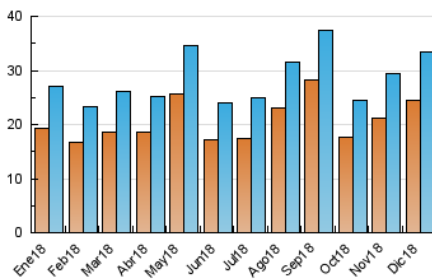

4.3 Por meses

N. únicos / Visitas (x 1000)