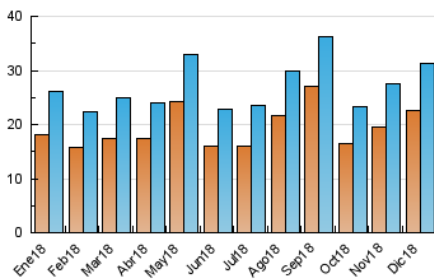

2. Secciones (Nacional)

	PAGINAS	%
HOME	2.896	7.47 %
RESTO	35.887	92.53 %

3. Por día del mes (Nacional)

Día	N. únicos	Visitas	Páginas	Día	N. únicos	Visitas	Páginas	Día	N. únicos	Visitas	Páginas
1	657	695	852	11	535	577	824	21	362	390	568
2	738	766	915	12	1.174	1.266	1.638	22	1.104	1.160	1.369
3	639	678	1.028	13	1.092	1.173	1.466	23	632	672	811
4	1.431	1.504	1.790	14	1.192	1.264	1.570	24	584	625	791
5	1.457	1.534	1.901	15	823	864	1.072	25	691	733	888
6	1.276	1.352	1.597	16	557	583	697	26	1.441	1.532	1.996
7	1.462	1.565	1.919	17	998	1.041	1.311	27	1.830	1.896	2.329
8	819	860	1.035	18	644	691	918	28	1.040	1.080	1.366
9	630	654	792	19	802	840	1.053	29	636	664	799
10	593	627	843	20	584	637	920	30	2.100	2.172	2.458
								31	1.051	1.088	1.267

4. Gráficas (Nacional)

4.1 Por día de la semana (promedio)

N. únicos / Visitas (x 100)

Páginas (x 100)

4.2 Por franja horaria (promedio)

Visitas (x 1000)

Páginas (x 1000)

4.3 Por meses

N. únicos / Visitas (x 1000)

Páginas (x 1000)

5. Observaciones

Este Medio Electrónico de Comunicación ha sido medido por la herramienta Google Analytics de Google

6. Definiciones básicas (Para más información ver Normas Técnicas para el Control de los Medios Electrónicos de Comunicación)

Visita:

Una secuencia ininterrumpida de páginas servidas a un usuario válido. Si dicho usuario no realiza peticiones de páginas en un periodo de tiempo (30 min) la siguiente petición constituirá el inicio de una nueva visita.