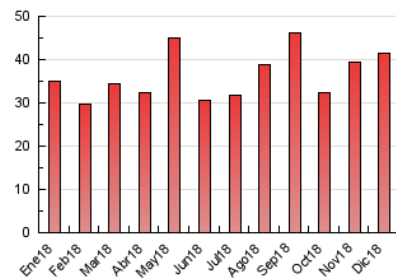

Páginas (x 1000)