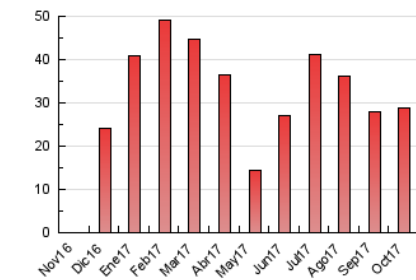

#### 3. Por día del mes (Nacional)

Día	N. únicos	Visitas	Páginas	Día	N. únicos	Visitas	Páginas	Día	N. únicos	Visitas	Páginas
1	361	384	468	11	840	892	1.076	21	572	602	820
2	425	462	778	12	2.650	2.879	3.530	22	405	443	571
3	1.045	1.167	1.522	13	764	821	1.133	23	320	365	549
4	656	701	909	14	275	316	465	24	296	335	645
5	979	1.098	1.453	15	305	328	405	25	432	470	746
6	754	813	1.085	16	631	691	982	26	818	881	1.226
7	409	439	553	17	607	652	888	27	457	503	700
8	290	322	463	18	697	762	994	28	285	316	411
9	914	977	1.216	19	993	1.089	1.472	29	262	286	406
10	714	775	1.033	20	875	947	1.407	30	322	360	554
								31	255	291	502

4. Gráficas (Nacional)

4.1 Por día de la semana (promedio)

N. únicos / Visitas (x 100)

Páginas (x 100)

4.2 Por franja horaria (promedio)

Visitas (x 1000)

Páginas (x 1000)

4.3 Por meses

N. únicos / Visitas (x 1000)

Páginas (x 1000)