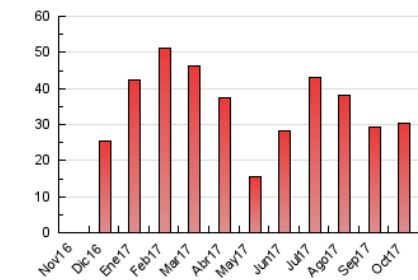

Páginas (x 1000)