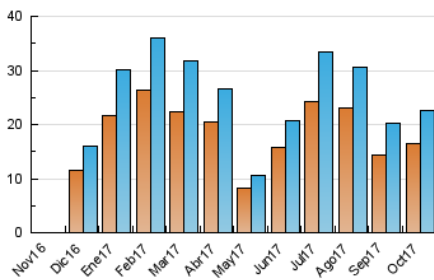

### 3. Por día del mes (Nacional e Internacional)

Día	N. únicos	Visitas	Páginas	Día	N. únicos	Visitas	Páginas	Día	N. únicos	Visitas	Páginas
1	389	412	496	11	877	931	1.117	21	615	646	865
2	446	483	800	12	2.729	2.961	3.621	22	452	491	621
3	1.087	1.211	1.572	13	812	872	1.190	23	376	422	614
4	693	739	952	14	290	331	480	24	350	390	706
5	1.024	1.145	1.502	15	329	352	430	25	475	513	797
6	786	845	1.117	16	665	725	1.016	26	865	928	1.273
7	440	471	596	17	648	695	932	27	485	531	739
8	319	351	494	18	746	811	1.045	28	312	344	439
9	951	1.016	1.259	19	1.083	1.181	1.571	29	286	311	447
10	752	815	1.083	20	933	1.006	1.474	30	357	396	592
								31	282	318	532

4. Gráficas (Nacional e Internacional)

4.1 Por día de la semana (promedio)

N. únicos / Visitas (x 100)

Páginas (x 100)

4.2 Por franja horaria (promedio)

Visitas (x 1000)

Páginas (x 1000)

4.3 Por meses

N. únicos / Visitas (x 1000)

Páginas (x 1000)