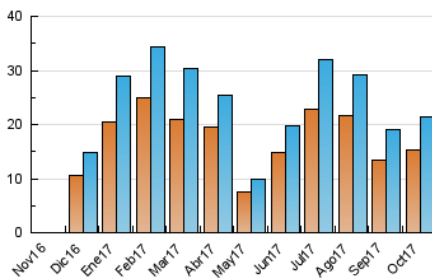

#### 3. Por día del mes (Nacional)

Día	N. únicos	Visitas	Páginas	Día	N. únicos	Visitas	Páginas	Día	N. únicos	Visitas	Páginas
1	361	384	468	11	840	892	1.076	21	572	602	820
2	425	462	778	12	2.650	2.879	3.530	22	405	443	571
3	1.045	1.167	1.522	13	764	821	1.133	23	320	365	549
4	656	701	909	14	275	316	465	24	296	335	645
5	979	1.098	1.453	15	305	328	405	25	432	470	746
6	754	813	1.085	16	631	691	982	26	818	881	1.226
7	409	439	553	17	607	652	888	27	457	503	700
8	290	322	463	18	697	762	994	28	285	316	411
9	914	977	1.216	19	993	1.089	1.472	29	262	286	406
10	714	775	1.033	20	875	947	1.407	30	322	360	554
								31	255	291	502

4. Gráficas (Nacional)

4.1 Por día de la semana (promedio)

N. únicos / Visitas (x 100)

Páginas (x 100)

4.2 Por franja horaria (promedio)

Visitas (x 1000)

Páginas (x 1000)

4.3 Por meses

N. únicos / Visitas (x 1000)

Páginas (x 1000)