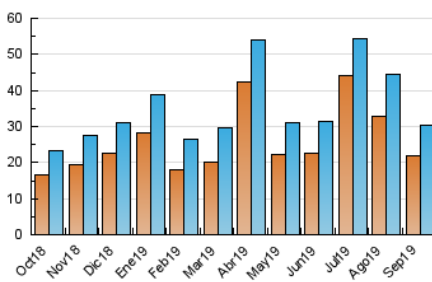

#### 3. Por día del mes (Nacional)

Día	N. únicos	Visitas	Páginas	Día	N. únicos	Visitas	Páginas	Día	N. únicos	Visitas	Páginas
1	703	741	911	11	1.250	1.360	1.723	21	485	514	696
2	764	821	1.054	12	3.423	3.844	4.659	22	383	400	494
3	870	940	1.242	13	1.356	1.443	1.886	23	509	538	729
4	790	835	1.154	14	602	643	926	24	575	607	817
5	2.726	2.919	3.527	15	571	610	825	25	905	953	1.211
6	1.605	1.709	2.147	16	669	711	965	26	901	952	1.245
7	939	1.011	1.248	17	730	788	1.066	27	530	578	860
8	1.124	1.173	1.568	18	640	688	926	28	483	513	654
9	1.284	1.368	1.690	19	566	605	817	29	640	676	878
10	1.246	1.298	1.658	20	473	509	669	30	576	615	825

##### 4.1 Por día de la semana (promedio)

N. únicos / Visitas (x 100)

Páginas (x 100)

##### 4.2 Por franja horaria (promedio)

Visitas (x 1000)

Páginas (x 1000)

##### 4.3 Por meses

N. únicos / Visitas (x 1000)

Páginas (x 1000)