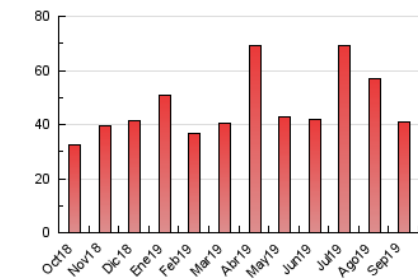

### 3. Por día del mes (Nacional e Internacional)

Día	N. únicos	Visitas	Páginas	Día	N. únicos	Visitas	Páginas	Día	N. únicos	Visitas	Páginas
1	742	781	989	11	1.304	1.417	1.785	21	514	543	728
2	809	867	1.115	12	3.503	3.929	4.788	22	418	436	559
3	919	991	1.297	13	1.409	1.498	1.951	23	542	571	764
4	830	876	1.214	14	636	679	978	24	613	645	879
5	2.787	2.981	3.623	15	611	650	882	25	949	997	1.268
6	1.669	1.775	2.223	16	716	758	1.045	26	949	1.001	1.339
7	986	1.060	1.302	17	770	828	1.128	27	570	621	929
8	1.156	1.206	1.606	18	686	734	983	28	504	534	702
9	1.338	1.422	1.760	19	605	644	874	29	667	703	948
10	1.267	1.319	1.681	20	517	555	760	30	599	638	862

4. Gráficas (Nacional e Internacional)

4.1 Por día de la semana (promedio)

N. únicos / Visitas (x 100)

Páginas (x 100)

4.2 Por franja horaria (promedio)

Visitas (x 1000)

Páginas (x 1000)

4.3 Por meses

N. únicos / Visitas (x 1000)

Páginas (x 1000)