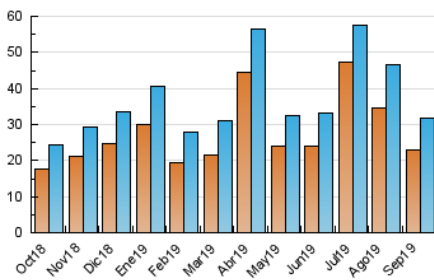

### 3. Por día del mes (Nacional e Internacional)

Día	N. únicos	Visitas	Páginas	Día	N. únicos	Visitas	Páginas	Día	N. únicos	Visitas	Páginas
1	742	781	989	11	1.304	1.417	1.785	21	514	543	728
2	809	867	1.115	12	3.503	3.929	4.788	22	418	436	559
3	919	991	1.297	13	1.409	1.498	1.951	23	542	571	764
4	830	876	1.214	14	636	679	978	24	613	645	879
5	2.787	2.981	3.623	15	611	650	882	25	949	997	1.268
6	1.669	1.775	2.223	16	716	758	1.045	26	949	1.001	1.339
7	986	1.060	1.302	17	770	828	1.128	27	570	621	929
8	1.156	1.206	1.606	18	686	734	983	28	504	534	702
9	1.338	1.422	1.760	19	605	644	874	29	667	703	948
10	1.267	1.319	1.681	20	517	555	760	30	599	638	862

4. Gráficas (Nacional e Internacional)

4.1 Por día de la semana (promedio)

N. únicos / Visitas (x 100)

Páginas (x 100)

4.2 Por franja horaria (promedio)

Visitas (x 1000)

Páginas (x 1000)

4.3 Por meses

N. únicos / Visitas (x 1000)

Páginas (x 1000)