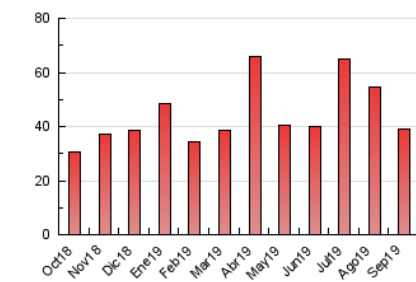

#### 3. Por día del mes (Nacional)

Día	N. únicos	Visitas	Páginas	Día	N. únicos	Visitas	Páginas	Día	N. únicos	Visitas	Páginas
1	703	741	911	11	1.250	1.360	1.723	21	485	514	696
2	764	821	1.054	12	3.423	3.844	4.659	22	383	400	494
3	870	940	1.242	13	1.356	1.443	1.886	23	509	538	729
4	790	835	1.154	14	602	643	926	24	575	607	817
5	2.726	2.919	3.527	15	571	610	825	25	905	953	1.211
6	1.605	1.709	2.147	16	669	711	965	26	901	952	1.245
7	939	1.011	1.248	17	730	788	1.066	27	530	578	860
8	1.124	1.173	1.568	18	640	688	926	28	483	513	654
9	1.284	1.368	1.690	19	566	605	817	29	640	676	878
10	1.246	1.298	1.658	20	473	509	669	30	576	615	825

##### 4.1 Por día de la semana (promedio)

N. únicos / Visitas (x 100)

Páginas (x 100)

##### 4.2 Por franja horaria (promedio)

Visitas (x 1000)

Páginas (x 1000)

##### 4.3 Por meses

N. únicos / Visitas (x 1000)

Páginas (x 1000)