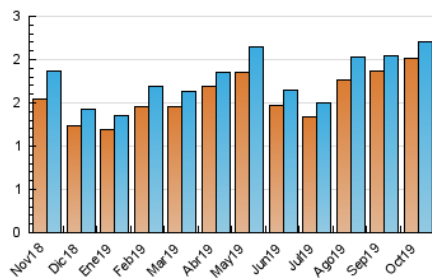

4.3 Por meses

N. únicos / Visitas (x 1000)