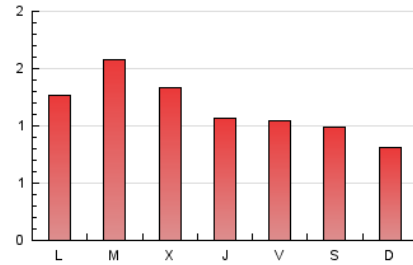

1. Cifras totales y promedios (Nacional e Internacional)

MES - AÑO	NAVEGADORES UNICOS	VISITAS	PAGINAS
Octubre - 2019	2.019	2.202	3.635
PROMEDIO DIARIO	68	71	117
PROMEDIO LUNES-VIERNES	72	75	127
PROMEDIO SABADO-DOMINGO	59	61	90
PAGINAS / VISITAS	1,65		
DURACION MEDIA VISITAS	0:00:52		
DURACION MEDIA PAGINAS	0:01:20		

2. Secciones (Nacional e Internacional)

	PAGINAS	%
HOME	395	10.87 %
RESTO	3.240	89.13 %

3. Por día del mes (Nacional e Internacional)

Día	N. únicos	Visitas	Páginas	Día	N. únicos	Visitas	Páginas	Día	N. únicos	Visitas	Páginas
1	54	55	82	11	81	85	134	21	65	67	103
2	72	73	171	12	71	73	109	22	70	72	92
3	62	62	90	13	68	70	87	23	69	71	129
4	49	52	94	14	73	75	126	24	59	60	83
5	54	58	98	15	112	117	199	25	57	58	79
6	56	56	101	16	89	93	148	26	64	64	96
7	93	97	166	17	68	72	129	27	43	43	49
8	69	75	136	18	77	80	112	28	64	70	113
9	55	55	103	19	62	64	94	29	113	126	280
10	86	88	127	20	56	60	86	30	56	56	114
								31	55	55	105

4. Gráficas (Nacional e Internacional)

4.1 Por día de la semana (promedio)

N. únicos / Visitas (x 100)

Páginas (x 100)

4.2 Por franja horaria (promedio)

Visitas (x 1000)

Páginas (x 1000)

4.3 Por meses