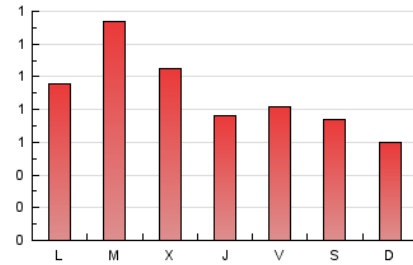

1. Cifras totales y promedios (Nacional)

MES - AÑO	NAVEGADORES UNICOS	VISITAS	PAGINAS
Octubre - 2019	1.323	1.475	2.815
PROMEDIO DIARIO	46	48	91
PROMEDIO LUNES-VIERNES	48	50	99
PROMEDIO SABADO-DOMINGO	38	40	67
PAGINAS / VISITAS	1,91		
DURACION MEDIA VISITAS	0:01:08		
DURACION MEDIA PAGINAS	0:01:15		

2. Secciones (Nacional)

	PAGINAS	%
HOME	338	12.01 %
RESTO	2.477	87.99 %

3. Por día del mes (Nacional)

Día	N. únicos	Visitas	Páginas	Día	N. únicos	Visitas	Páginas	Día	N. únicos	Visitas	Páginas
1	40	41	67	11	57	60	109	21	41	43	78
2	44	45	142	12	54	56	92	22	45	47	61
3	46	46	72	13	43	45	62	23	40	41	95
4	34	36	76	14	47	48	96	24	27	28	45
5	35	38	78	15	87	92	171	25	34	34	55
6	35	35	74	16	60	64	115	26	33	33	60
7	60	64	124	17	50	52	100	27	31	31	36
8	55	60	121	18	54	56	86	28	46	48	84
9	36	36	80	19	38	39	65	29	90	99	249
10	45	47	80	20	38	42	66	30	34	34	92
								31	35	35	84

4. Gráficas (Nacional)

4.1 Por día de la semana (promedio)

N. únicos / Visitas (x 100)

Páginas (x 100)

4.2 Por franja horaria (promedio)

Visitas (x 1000)

Páginas (x 1000)

4.3 Por meses