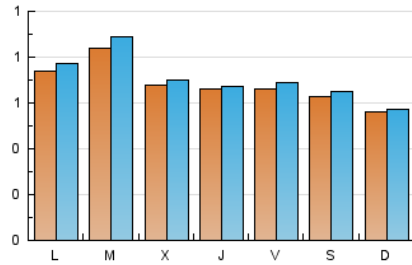

1. Cifras totales y promedios (Nacional e Internacional)

MES - AÑO	NAVEGADORES UNICOS	VISITAS	PAGINAS
Octubre - 2019	2.019	2.202	3.635
PROMEDIO DIARIO	68	71	117
PROMEDIO LUNES-VIERNES	72	75	127
PROMEDIO SABADO-DOMINGO	59	61	90
PAGINAS / VISITAS	1,65		
DURACION MEDIA VISITAS	0:00:52		
DURACION MEDIA PAGINAS	0:01:20		

2. Secciones (Nacional e Internacional)

	PAGINAS	%
HOME	395	10.87 %
RESTO	3.240	89.13 %

3. Por día del mes (Nacional e Internacional)

Día	N. únicos	Visitas	Páginas	Día	N. únicos	Visitas	Páginas	Día	N. únicos	Visitas	Páginas
1	54	55	82	11	81	85	134	21	65	67	103
2	72	73	171	12	71	73	109	22	70	72	92
3	62	62	90	13	68	70	87	23	69	71	129
4	49	52	94	14	73	75	126	24	59	60	83
5	54	58	98	15	112	117	199	25	57	58	79
6	56	56	101	16	89	93	148	26	64	64	96
7	93	97	166	17	68	72	129	27	43	43	49
8	69	75	136	18	77	80	112	28	64	70	113
9	55	55	103	19	62	64	94	29	113	126	280
10	86	88	127	20	56	60	86	30	56	56	114
								31	55	55	105

4. Gráficas (Nacional e Internacional)

4.1 Por día de la semana (promedio)

N. únicos / Visitas (x 100)

Páginas (x 100)

4.2 Por franja horaria (promedio)

Visitas (x 1000)

Páginas (x 1000)

4.3 Por meses