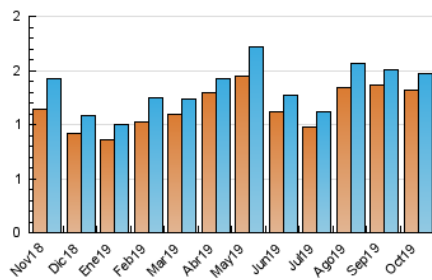

4.3 Por meses

N. únicos / Visitas (x 1000)