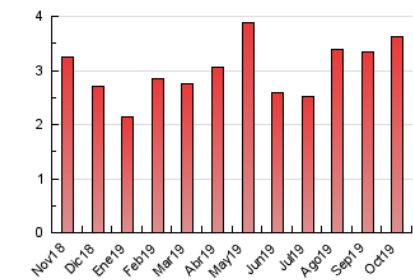

Páginas (x 1000)