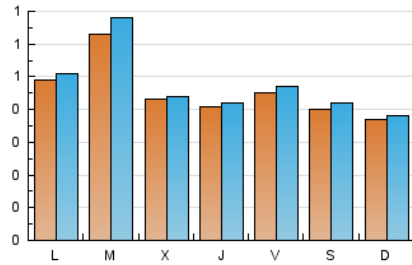

1. Cifras totales y promedios (Nacional)

MES - AÑO	NAVEGADORES UNICOS	VISITAS	PAGINAS
Octubre - 2019	1.323	1.475	2.815
PROMEDIO DIARIO	46	48	91
PROMEDIO LUNES-VIERNES	48	50	99
PROMEDIO SABADO-DOMINGO	38	40	67
PAGINAS / VISITAS	1,91		
DURACION MEDIA VISITAS	0:01:08		
DURACION MEDIA PAGINAS	0:01:15		

2. Secciones (Nacional)

	PAGINAS	%
HOME	338	12.01 %
RESTO	2.477	87.99 %

3. Por día del mes (Nacional)

Día	N. únicos	Visitas	Páginas	Día	N. únicos	Visitas	Páginas	Día	N. únicos	Visitas	Páginas
1	40	41	67	11	57	60	109	21	41	43	78
2	44	45	142	12	54	56	92	22	45	47	61
3	46	46	72	13	43	45	62	23	40	41	95
4	34	36	76	14	47	48	96	24	27	28	45
5	35	38	78	15	87	92	171	25	34	34	55
6	35	35	74	16	60	64	115	26	33	33	60
7	60	64	124	17	50	52	100	27	31	31	36
8	55	60	121	18	54	56	86	28	46	48	84
9	36	36	80	19	38	39	65	29	90	99	249
10	45	47	80	20	38	42	66	30	34	34	92
								31	35	35	84

4. Gráficas (Nacional)

4.1 Por día de la semana (promedio)

N. únicos / Visitas (x 100)

Páginas (x 100)

4.2 Por franja horaria (promedio)

Visitas (x 1000)

Páginas (x 1000)

4.3 Por meses