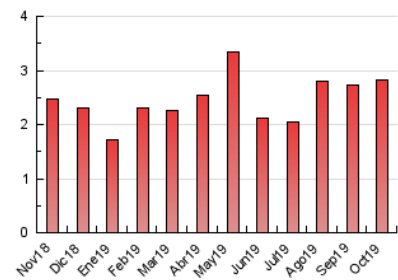

Páginas (x 1000)