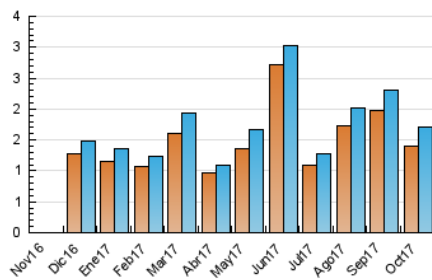

4.3 Por meses

N. únicos / Visitas (x 1000)