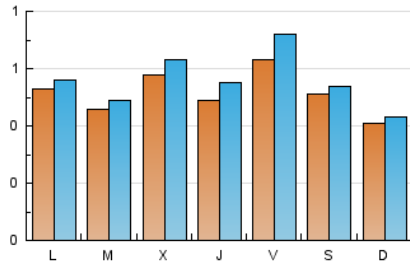

1. Cifras totales y promedios (Nacional e Internacional)

MES - AÑO	NAVEGADORES UNICOS	VISITAS	PAGINAS
Octubre - 2017	1.390	1.712	3.614
PROMEDIO DIARIO	51	55	117
PROMEDIO LUNES-VIERNES	53	58	128
PROMEDIO SABADO-DOMINGO	45	48	88
PAGINAS / VISITAS	2,11		
DURACION MEDIA VISITAS	0:01:48		
DURACION MEDIA PAGINAS	0:01:37		

2. Secciones (Nacional e Internacional)

	PAGINAS	%
HOME	560	15.50 %
RESTO	3.054	84.50 %

3. Por día del mes (Nacional e Internacional)

Día	N. únicos	Visitas	Páginas	Día	N. únicos	Visitas	Páginas	Día	N. únicos	Visitas	Páginas
1	47	50	118	11	67	71	175	21	53	57	126
2	51	55	81	12	34	39	69	22	53	55	74
3	45	49	180	13	42	56	113	23	40	40	57
4	40	53	109	14	41	46	67	24	51	56	157
5	33	42	220	15	26	26	45	25	68	71	116
6	74	79	232	16	40	42	81	26	52	53	86
7	83	87	152	17	36	38	62	27	24	26	38
8	44	46	78	18	56	56	111	28	25	26	76
9	82	92	168	19	77	84	225	29	35	36	59
10	73	77	151	20	112	128	227	30	53	53	86
								31	23	23	75

4. Gráficas (Nacional e Internacional)

4.1 Por día de la semana (promedio)

N. únicos / Visitas (x 100)

Páginas (x 100)

4.2 Por franja horaria (promedio)

Visitas (x 1000)

Páginas (x 1000)

4.3 Por meses