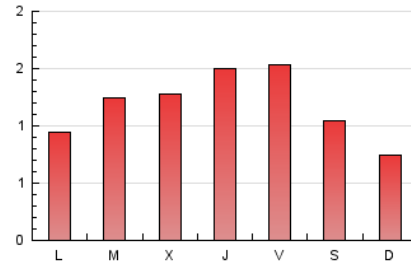

1. Cifras totales y promedios (Nacional e Internacional)

MES - AÑO	NAVEGADORES UNICOS	VISITAS	PAGINAS
Octubre - 2017	1.390	1.712	3.614
PROMEDIO DIARIO	51	55	117
PROMEDIO LUNES-VIERNES	53	58	128
PROMEDIO SABADO-DOMINGO	45	48	88
PAGINAS / VISITAS	2,11		
DURACION MEDIA VISITAS	0:01:48		
DURACION MEDIA PAGINAS	0:01:37		

2. Secciones (Nacional e Internacional)

	PAGINAS	%
HOME	560	15.50 %
RESTO	3.054	84.50 %

3. Por día del mes (Nacional e Internacional)

Día	N. únicos	Visitas	Páginas	Día	N. únicos	Visitas	Páginas	Día	N. únicos	Visitas	Páginas
1	47	50	118	11	67	71	175	21	53	57	126
2	51	55	81	12	34	39	69	22	53	55	74
3	45	49	180	13	42	56	113	23	40	40	57
4	40	53	109	14	41	46	67	24	51	56	157
5	33	42	220	15	26	26	45	25	68	71	116
6	74	79	232	16	40	42	81	26	52	53	86
7	83	87	152	17	36	38	62	27	24	26	38
8	44	46	78	18	56	56	111	28	25	26	76
9	82	92	168	19	77	84	225	29	35	36	59
10	73	77	151	20	112	128	227	30	53	53	86
								31	23	23	75

4. Gráficas (Nacional e Internacional)

4.1 Por día de la semana (promedio)

N. únicos / Visitas (x 100)

Páginas (x 100)

4.2 Por franja horaria (promedio)

Visitas (x 1000)

Páginas (x 1000)

4.3 Por meses