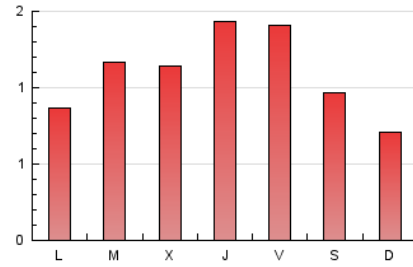

1. Cifras totales y promedios (Nacional)

MES - AÑO	NAVEGADORES UNICOS	VISITAS	PAGINAS
Octubre - 2017	1.219	1.511	3.355
PROMEDIO DIARIO	45	49	108
PROMEDIO LUNES-VIERNES	47	51	119
PROMEDIO SABADO-DOMINGO	41	43	83
PAGINAS / VISITAS	2,22		
DURACION MEDIA VISITAS	0:01:50		
DURACION MEDIA PAGINAS	0:01:30		

2. Secciones (Nacional)

	PAGINAS	%
HOME	549	16.36 %
RESTO	2.806	83.64 %

3. Por día del mes (Nacional)

Día	N. únicos	Visitas	Páginas	Día	N. únicos	Visitas	Páginas	Día	N. únicos	Visitas	Páginas
1	44	47	114	11	57	60	163	21	43	47	114
2	47	51	77	12	29	34	64	22	49	51	70
3	39	41	166	13	35	45	97	23	34	34	51
4	34	38	80	14	38	43	64	24	43	48	148
5	28	37	214	15	23	23	40	25	61	64	109
6	66	71	224	16	38	40	78	26	40	40	71
7	76	80	143	17	32	33	55	27	21	22	33
8	43	45	77	18	50	50	102	28	19	20	68
9	70	80	155	19	73	80	221	29	30	31	53
10	68	72	145	20	101	117	210	30	45	45	76
								31	22	22	73

4. Gráficas (Nacional)

4.1 Por día de la semana (promedio)

N. únicos / Visitas (x 100)

Páginas (x 100)

4.2 Por franja horaria (promedio)

Visitas (x 1000)

Páginas (x 1000)

4.3 Por meses