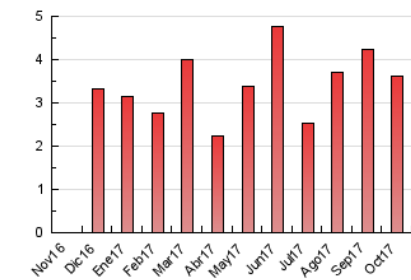

Páginas (x 1000)