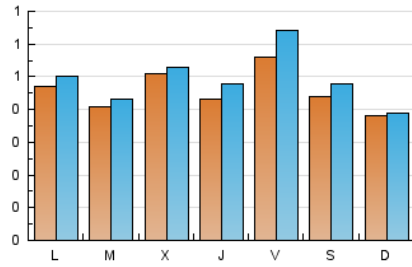

1. Cifras totales y promedios (Nacional)

MES - AÑO	NAVEGADORES UNICOS	VISITAS	PAGINAS
Octubre - 2017	1.219	1.511	3.355
PROMEDIO DIARIO	45	49	108
PROMEDIO LUNES-VIERNES	47	51	119
PROMEDIO SABADO-DOMINGO	41	43	83
PAGINAS / VISITAS	2,22		
DURACION MEDIA VISITAS	0:01:50		
DURACION MEDIA PAGINAS	0:01:30		

2. Secciones (Nacional)

	PAGINAS	%
HOME	549	16.36 %
RESTO	2.806	83.64 %

3. Por día del mes (Nacional)

Día	N. únicos	Visitas	Páginas	Día	N. únicos	Visitas	Páginas	Día	N. únicos	Visitas	Páginas
1	44	47	114	11	57	60	163	21	43	47	114
2	47	51	77	12	29	34	64	22	49	51	70
3	39	41	166	13	35	45	97	23	34	34	51
4	34	38	80	14	38	43	64	24	43	48	148
5	28	37	214	15	23	23	40	25	61	64	109
6	66	71	224	16	38	40	78	26	40	40	71
7	76	80	143	17	32	33	55	27	21	22	33
8	43	45	77	18	50	50	102	28	19	20	68
9	70	80	155	19	73	80	221	29	30	31	53
10	68	72	145	20	101	117	210	30	45	45	76
								31	22	22	73

4. Gráficas (Nacional)

4.1 Por día de la semana (promedio)

N. únicos / Visitas (x 100)

Páginas (x 100)

4.2 Por franja horaria (promedio)

Visitas (x 1000)

Páginas (x 1000)

4.3 Por meses