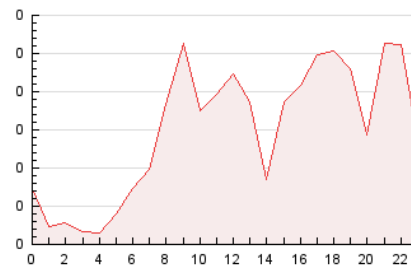

2. Secciones (Nacional e Internacional)

	PAGINAS	%
HOME	560	15.50 %
RESTO	3.054	84.50 %

3. Por día del mes (Nacional e Internacional)

Día	N. únicos	Visitas	Páginas	Día	N. únicos	Visitas	Páginas	Día	N. únicos	Visitas	Páginas
1	47	50	118	11	67	71	175	21	53	57	126
2	51	55	81	12	34	39	69	22	53	55	74
3	45	49	180	13	42	56	113	23	40	40	57
4	40	53	109	14	41	46	67	24	51	56	157
5	33	42	220	15	26	26	45	25	68	71	116
6	74	79	232	16	40	42	81	26	52	53	86
7	83	87	152	17	36	38	62	27	24	26	38
8	44	46	78	18	56	56	111	28	25	26	76
9	82	92	168	19	77	84	225	29	35	36	59
10	73	77	151	20	112	128	227	30	53	53	86
								31	23	23	75

4. Gráficas (Nacional e Internacional)

4.1 Por día de la semana (promedio)

N. únicos / Visitas (x 100)

Páginas (x 100)

4.2 Por franja horaria (promedio)

Visitas (x 1000)

Páginas (x 1000)

4.3 Por meses