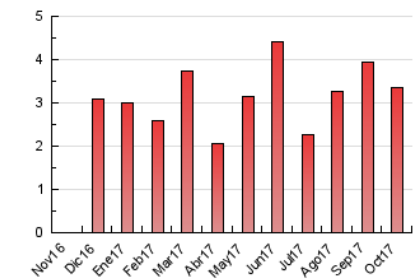

Páginas (x 1000)