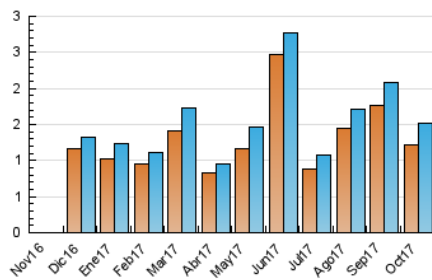

4.3 Por meses

N. únicos / Visitas (x 1000)